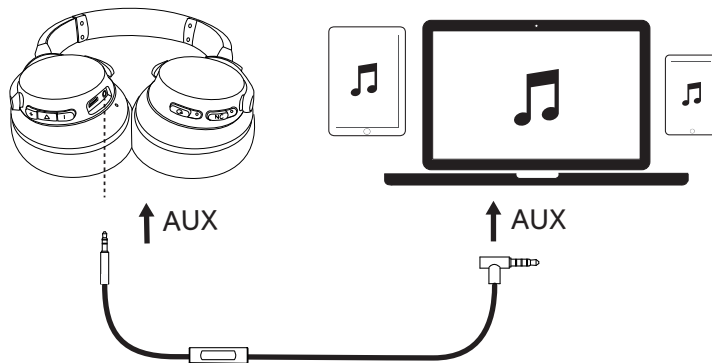

## Bedienung

### Bluetooth-Modus

	Drücken	Wiedergabe / Pause
	1 Sekunde lang gedrückt halten	Nächster Titel
	1 Sekunde lang gedrückt halten	Vorheriger Titel
	Drücken	Lauter / leiser
Standardmodus		Normaler Equalizer
	Multifunktions Taste zweimal drücken Hinweis: Zweimal drücken, um zum normalen Equalizer zurückzuwechseln.	BassUP™ (Dualer Equalizer)
	1 Sekunde lang gedrückt halten	ANC-Modus (Active Noise Cancelling-Modus) aktivieren ANC-Modus (Active Noise Cancelling-Modus) deaktivieren

Im ANC-Modus (Active Noise Cancelling) werden Umgebungsgeräusche beim Tragen des Soundcore Life 2 unterdrückt.

	Leuchtet grün (NC-LED-Anzeige)	ANC-Modus (Active Noise Cancelling-Modus) ist aktiviert
	NC-LED-Anzeige aus	ANC-Modus (Active Noise Cancelling-Modus) ist deaktiviert
	Blinkt langsam blau	Normaler Equalizer aktiviert

## AUX-In

Beim Anschließen eines Audiokabels wird automatisch in den AUX-Modus geschaltet, und der Bluetooth-Modus wird deaktiviert (Die ANC-Funktion läuft, wenn sie im AUX-Modus aktiviert wird).

Im AUX-Modus steuern Sie die Wiedergabe und die Lautstärke über die integrierte Fernbedienung.