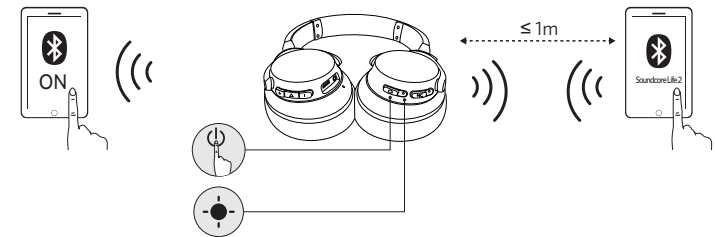

Pariliitos

Siirry Bluetooth-pariliitostilaan, kun Life 2 on poissa käytöstä		Pidä painettuna viiden sekunnin ajan	
Siirry Bluetooth-pariliitostilaan, kun Life 2 on käytössä		Pidä painettuna kolmen sekunnin ajan	
	Vilkkuu nopeasti sinisenä		Pariliitostila
	Palaa sinisenä (1,5 sekunnin ajan)		Liitetty laitteeseen