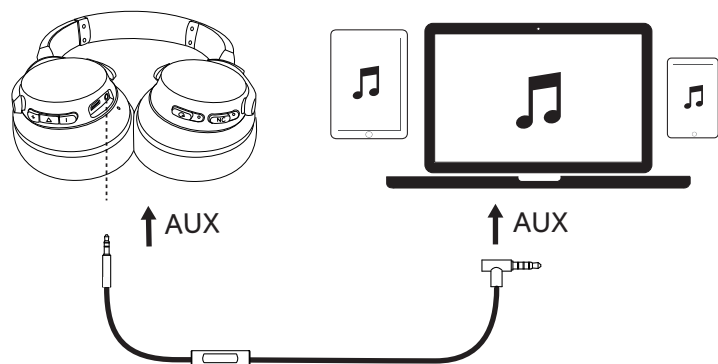

## Controles

### Modo Bluetooth

	Pulse	Reproducir / pausar
	Mantener pulsado durante 1 segundo	Saltar a la pista siguiente
	Mantener pulsado durante 1 segundo	Saltar a la pista anterior
	Pulse	Subir / bajar volumen
Modo predeterminado		Ecuador normal
	Pulse la tecla multifunción dos veces Nota: Pulse dos veces de nuevo para volver al modo de ecualizador normal.	Bassup™(doble ecualizador)
	Mantener pulsado durante 1 segundo	Activación del modo ANC (modo de cancelación de ruido activa) Desactivación del modo ANC (modo de cancelación de ruido activa)

El modo de cancelación de ruido activa (ANC) bloquea el ruido del entorno mientras se usa Soundcore Life 2.

	Verde fijo (indicador LED de NC)	El modo ANC (modo de cancelación de ruido activa) está activado
	Indicador LED de NC apagado	El modo ANC (modo de cancelación de ruido activa) está desactivado
	Parpadeo en azul lento	Ecuador normal activado

## Modo Aux

Al conectar un cable de audio se cambiará automáticamente al modo AUX y se desactivará la conexión Bluetooth. (La opción ANC funciona cuando está activada en el modo Aux).

Al utilizar el modo AUX, controle el volumen y la reproducción de audio a través del mando a distancia incluido.