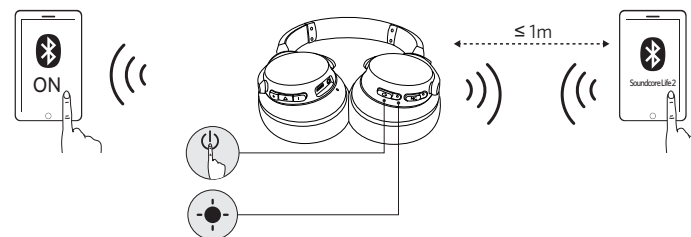

<https://www.soundcore.com/>

Maximum output power: 5.8dBm

Frequency band: 2.4G band (2.4000GHz-2.4835GHz)

Anker Innovations Limited

Room 1318-19, Hollywood Plaza, 610 Nathan Road, Mongkok, Kowloon, HongKong

## Zapnutí/vypnutí

Zapnutí Bluetooth		Stiskněte a podržte alespoň na 3 sekundy	 Bliká modře (LED indikátor Bluetooth)
Vypnutí Bluetooth		Stiskněte a podržte na 3 sekundy	 Svítí červeně nepřerušovaně 1 sekundu (LED indikátor Bluetooth)
Zapnutí režimu ANC		Stiskněte a podržte alespoň na 1 sekundu	 Svítí zeleně nepřerušovaně (LED indikátor režimu NC)
Vypnutí režimu ANC		Stiskněte a podržte alespoň na 1 sekundu	LED indikátor režimu NC nesvítí

## Spárování

Vstup do režimu párování Bluetooth, když je funkce Life 2 vypnutá		Stiskněte a podržte na 5 sekund
Vstup do režimu párování Bluetooth, když je funkce Life 2 zapnutá		Stiskněte a podržte na 3 sekundy
 Rychle bliká modře		Režim párování
 Svítí modře nepřerušovaně (1,5 sekundy)		Připojeno k zařízení