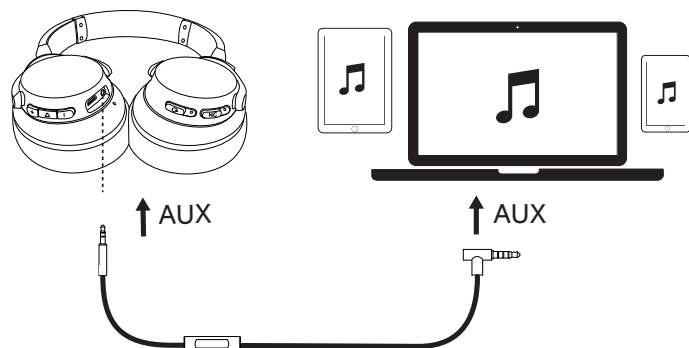

### Režim Bluetooth

	Stiskněte	Přehrávání/pozastavení
	Stiskněte a podržte na 1 sekundu	Následující skladba
	Stiskněte a podržte na 1 sekundu	Předchozí skladba
	Stiskněte	Zvýšení/snížení hlasitosti
Výchozí nastavení		Funkce Normální ekvalizér
	Stiskněte multifunkční tlačítko dvakrát Poznámka: Opětovným dvojitým stiskem tlačítka se vrátíte do funkce Normální ekvalizér.	Funkce BassUP™ (Duální ekvalizér)
	Stiskněte a podržte na 1 sekundu	Aktivace režimu ANC (Režim aktivního tlumení šumu) Deaktivace režimu ANC (Režim aktivního tlumení šumu)

Režim aktivního tlumení šumu (ANC) blokuje šum z okolního prostředí během používání zařízení Soundcore Life 2.

	Svítil zeleně nepřerušovaně (LED indikátor režimu NC)	Režim ANC (Režim aktivního tlumení šumu) je aktivován
	LED indikátor režimu NC nesvítil	Režim ANC (Režim aktivního tlumení šumu) je deaktivován
	Pomalou bliká modře	Funkce Normální ekvalizér je aktivována

## Vstup AUX

Připojení audiokabelu způsobí automatické přepnutí do režimu AUX a vypnutí režimu Bluetooth (funkce ANC je při aktivovaném režimu AUX zapnutá).

Při použití režimu AUX ovládejte přehrávání zvuku a hlasitost zabudovaným ovladačem.