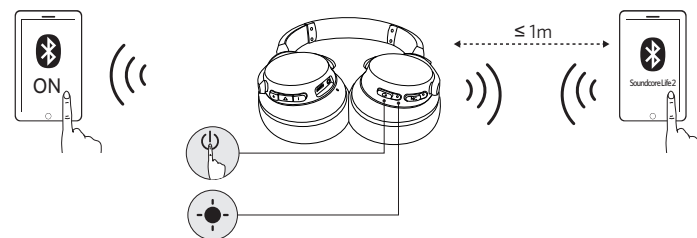

## Laden der Kopfhörer

	Benachrichtigungston (Ton)	
		Niedriger Akkustand
	Blinkt alle 60 Sekunden rot (Bluetooth-LED-Anzeige)	
	Leuchtet rot (Bluetooth-LED-Anzeige)	Ladevorgang Hinweis: Schalten Sie Life 2 während des Ladevorgangs nicht ein.
	Leuchtet blau (Bluetooth-LED-Anzeige)	Vollständig aufgeladen

## Encendido / Apagado

Bluetooth activado	3"	Mantenga pulsado durante más de 3 segundos		Parpadeo en azul (indicador LED de Bluetooth)
Bluetooth desactivado	3"	Mantenga pulsado durante 3 segundos		Rojo fijo durante 1 segundo (indicador LED de Bluetooth)
ANC activado	> 1"	Mantenga pulsado durante más de 1 segundo		Verde fijo (indicador LED de NC).
ANC desactivado	> 1"	Mantenga pulsado durante más de 1 segundo		Indicador LED de NC apagado

## Emparejamiento

Acceder al modo de emparejamiento Bluetooth cuando Life 2 esté apagado	5"	Mantenga pulsado durante 5 segundos		
Acceder al modo de emparejamiento Bluetooth cuando Life 2 esté apagado	3"	Mantenga pulsado durante 3 segundos		
	Parpadeo en azul rápido			Modo de emparejamiento
	Azul fijo (durante 1,5 segundos)			Conectado a un dispositivo