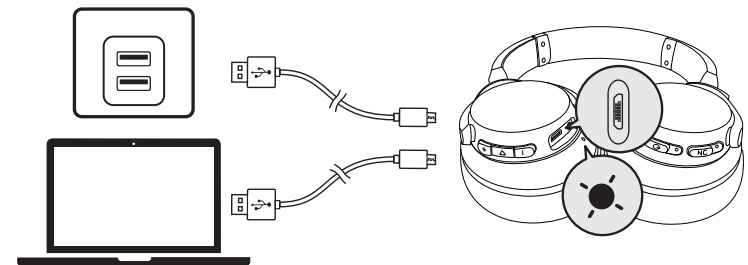

Laden der Kopfhörer