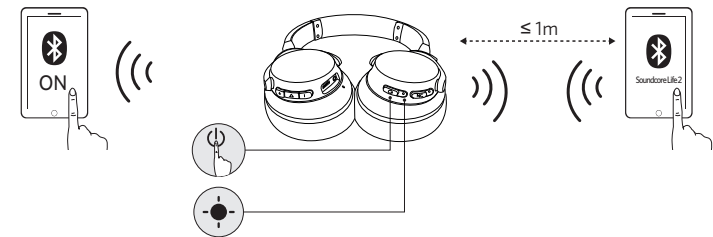

Das Koppeln

Bluetooth-Kopplungsmodus aktivieren, wenn Life 2 ausgeschaltet ist		> 5"	5 Sekunden lang gedrückt halten		
Bluetooth-Kopplungsmodus aktivieren, wenn Life 2 eingeschaltet ist		> 3"	3 Sekunden lang gedrückt halten		
	Blinkt schnell blau			Kopplungsmodus	
	Leuchtet blau (1,5 Sekunden lang)			Mit einem Gerät verbunden