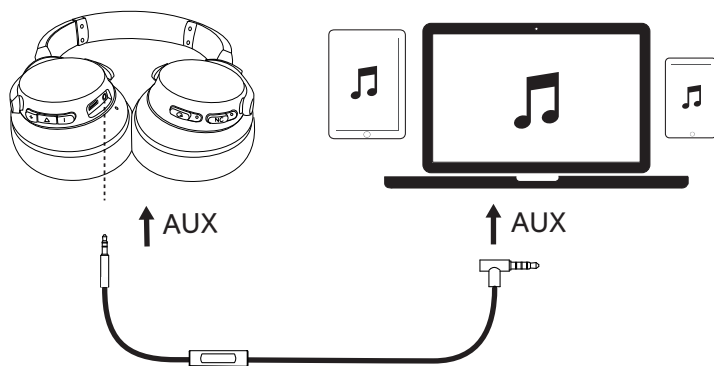

### Bluetooth-tilstand

	Tryk	Afspil / pause
	Tryk og hold nede i 1 sekund	Næste nummer
	Tryk og hold nede i 1 sekund	Forrige nummer
	Tryk	Lydstyrke op / ned
Standardtilstand		Normal Equalizer
	Tryk to gange på multifunktionsknappen Bemærk: Tryk to gange for at skifte tilbage til Normal Equalizer.	BassUP™ (Dual Equalizer)
		Aktivering af ANC-tilstand (aktiv støjeliminerering)
	Tryk og hold nede i 1 sekund	Deaktivering af ANC-tilstand (aktiv støjeliminerering)

Aktiv støjeliminerering (ANC) blokerer støj fra omgivelserne, når man har Soundcore Life 2 på.

	Lyser grønt (NC-LED-indikator)	ANC-tilstand (aktiv støjeliminerering) er aktiveret
	NC-LED-indikator slukket	ANC-tilstand (aktiv støjeliminerering) er deaktiveret
	Blinker langsomt blåt	Normal Equalizer er aktiveret

## Aux-in

Når du sætter et lyd kabel i skiftes der automatisk til AUX-tilstand, og Bluetooth-tilstand slukker (ANC-funktionen er slået til, når den er aktiveret i AUX-tilstand).

Når du bruger AUX-tilstand, kan du styre lyd afspilning og -styrke med den indbyggede fjernbetjening.