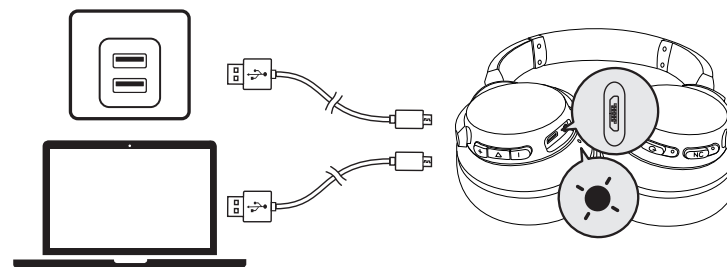

Opladning af høretelefonerne