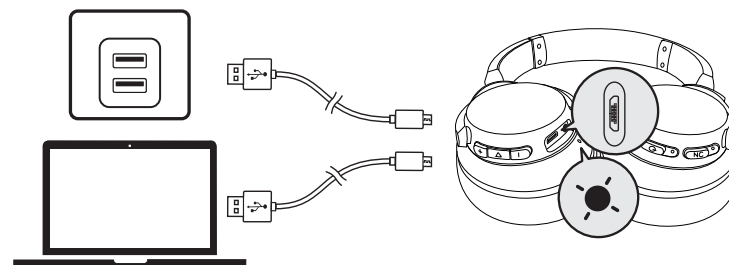

Carga de los auriculares