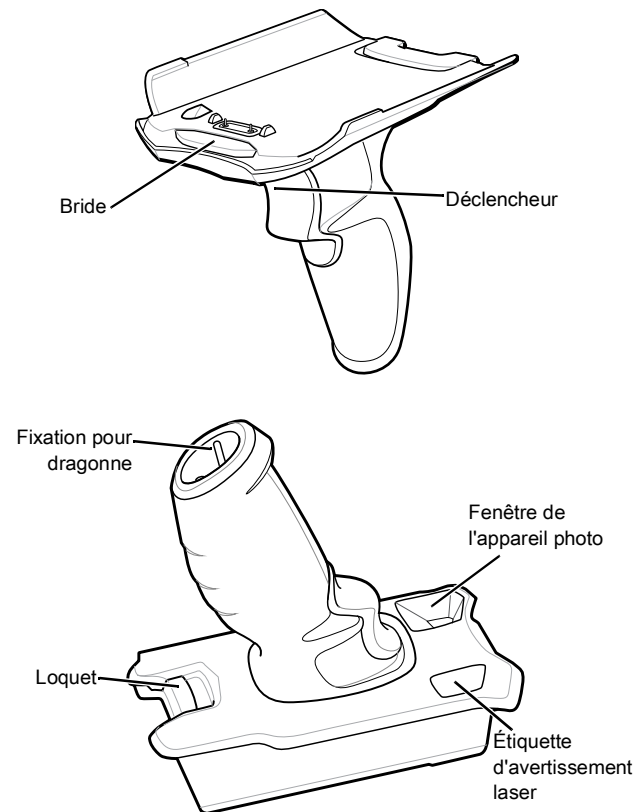

TC52x/TC57x/ TC52ax Poignée de déclenchement Guide d'installation

MN-004211-01FR - 06/21

Zebra Technologies | 3 Overlook Point | Lincolnshire, IL 60069 USA
www.zebra.com

ZEBRA et l'illustration de la tête de zèbre sont des marques commerciales de Zebra Technologies Corp., déposées dans de nombreuses juridictions dans le monde entier. Toutes les autres marques commerciales appartiennent à leurs propriétaires respectifs. © 2021 Zebra Technologies Corp. et/ou ses filiales. Tous droits réservés.

Caractéristiques