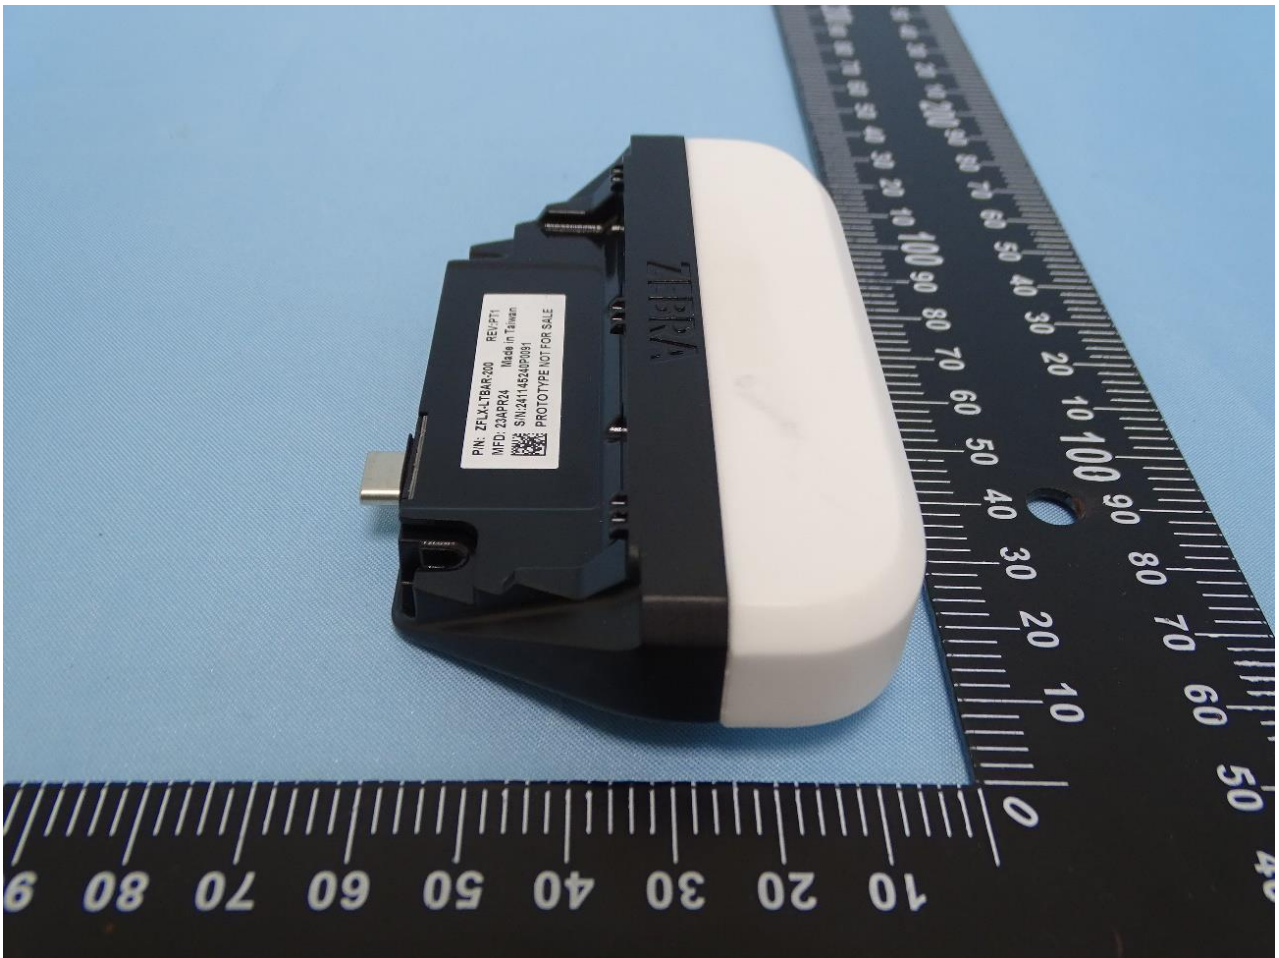

Edge scanner

Edge LED Light

USB Cable