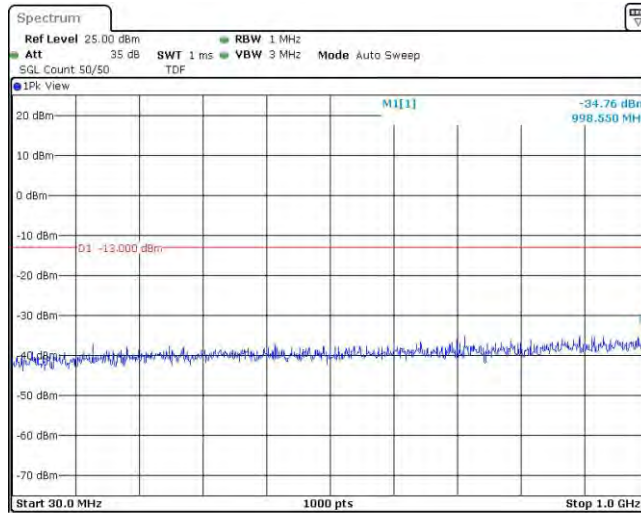

Band4-3MHz-16QAM-19965-1RB#0-Range1:30~1000MHz