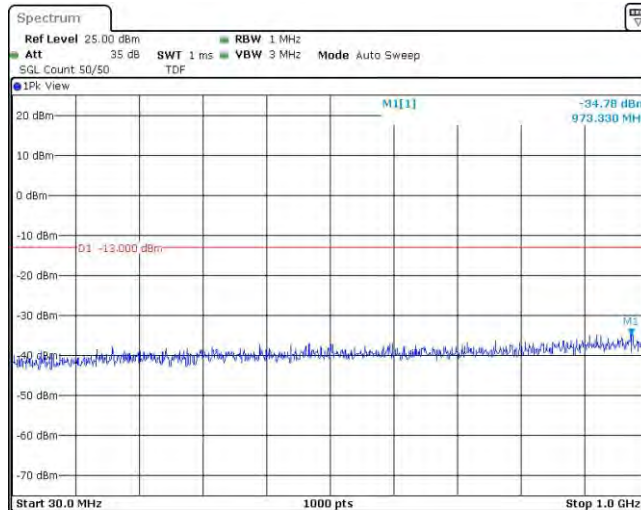

Band2-3MHz-16QAM-19185-1RB#0-Range1:30~1000MHz