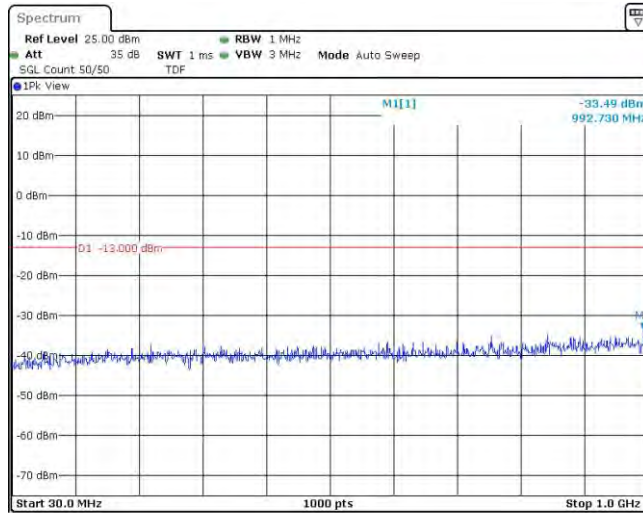

Band2-5MHz-16QAM-18900-1RB#0-Range1:30~1000MHz

Band2-5MHz-16QAM-18900-1RB#0-Range2:1000~2000MHz

Band2-5MHz-16QAM-18900-1RB#0-Range3:2000~20000MHz

Band2-5MHz-16QAM-19175-1RB#0-Range1:30~1000MHz

Band2-5MHz-16QAM-19175-1RB#0-Range2:1000~2000MHz