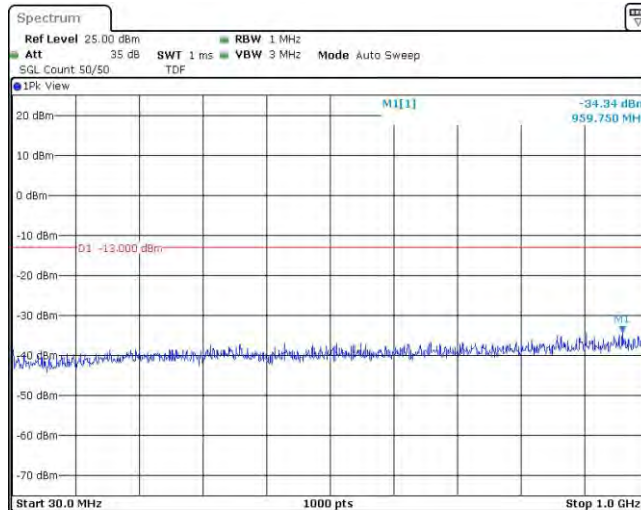

Band2-5MHz-QPSK-18625-1RB#0-Range3:2000~20000MHz

Band2-5MHz-QPSK-18900-1RB#0-Range1:30~1000MHz

Band2-5MHz-QPSK-18900-1RB#0-Range2:1000~2000MHz

Band2-5MHz-QPSK-18900-1RB#0-Range3:2000~20000MHz

Band2-5MHz-QPSK-19175-1RB#0-Range1:30~1000MHz