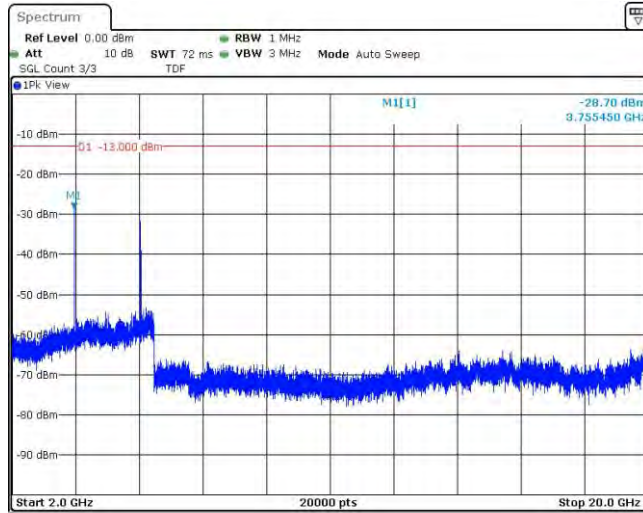

Band2-5MHz-16QAM-18900-1RB#0-Range3:2000~20000MHz