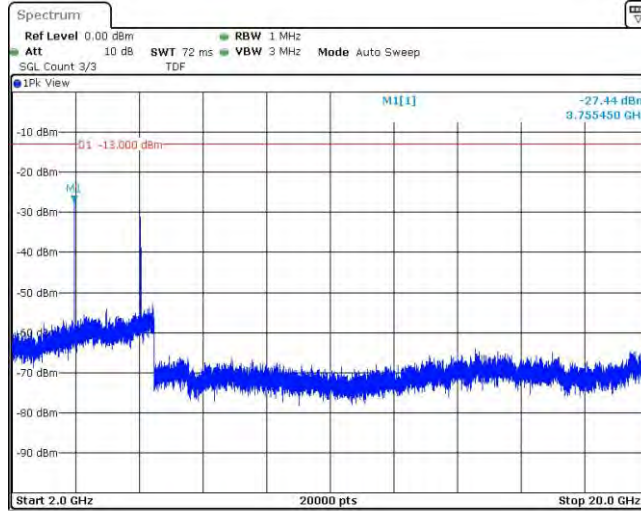

Band2-5MHz-QPSK-18625-1RB#0-Range3:2000~20000MHz

Band2-5MHz-QPSK-18900-1RB#0-Range1:30~1000MHz

Band2-5MHz-QPSK-18900-1RB#0-Range2:1000~2000MHz

Band2-5MHz-QPSK-18900-1RB#0-Range3:2000~20000MHz

Band2-5MHz-QPSK-19175-1RB#0-Range1:30~1000MHz