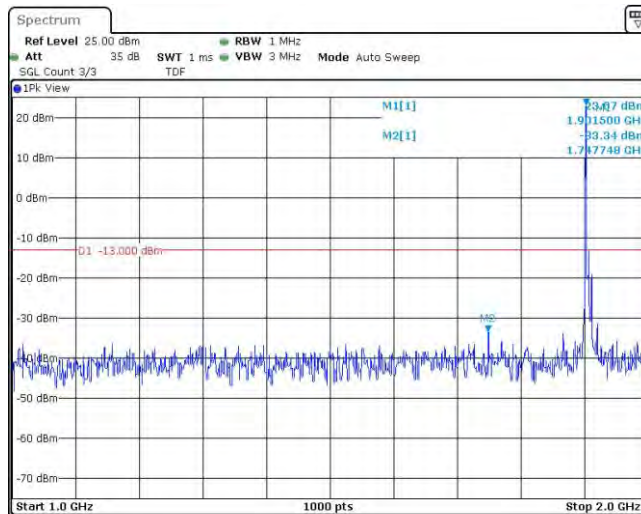

Band2-10MHz-16QAM-19150-1RB#0-Range2:1000~2000MHz