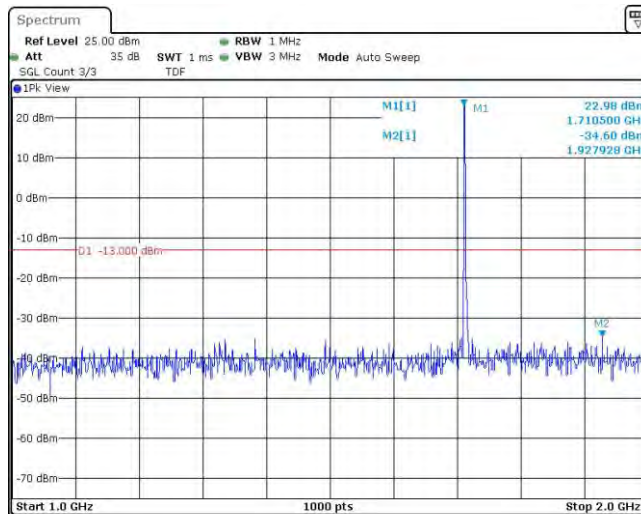

Band4-3MHz-QPSK-20385-1RB#0-Range2:1000~2000MHz

Band4-3MHz-QPSK-20385-1RB#0-Range3:2000~20000MHz

Band4-3MHz-16QAM-19965-1RB#0-Range1:30~1000MHz

Band4-3MHz-16QAM-19965-1RB#0-Range2:1000~2000MHz

Band4-3MHz-16QAM-19965-1RB#0-Range3:2000~20000MHz