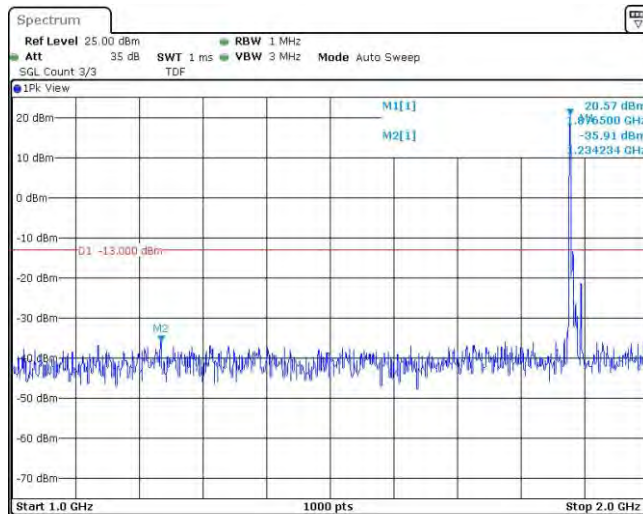

Band2-10MHz-16QAM-18650-1RB#0-Range1:30~1000MHz

Band2-10MHz-16QAM-18650-1RB#0-Range2:1000~2000MHz

Band2-10MHz-16QAM-18650-1RB#0-Range3:2000~20000MHz

Band2-10MHz-16QAM-18900-1RB#0-Range1:30~1000MHz

Band2-10MHz-16QAM-18900-1RB#0-Range2:1000~2000MHz