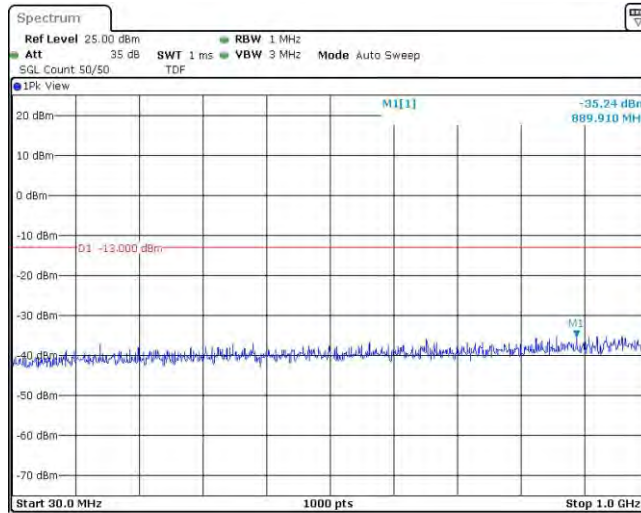

Band4-3MHz-QPSK-19965-1RB#0-Range3:2000~20000MHz

Band4-3MHz-QPSK-20175-1RB#0-Range1:30~1000MHz

Band4-3MHz-QPSK-20175-1RB#0-Range2:1000~2000MHz

Band4-3MHz-QPSK-20175-1RB#0-Range3:2000~20000MHz

Band4-3MHz-QPSK-20385-1RB#0-Range1:30~1000MHz