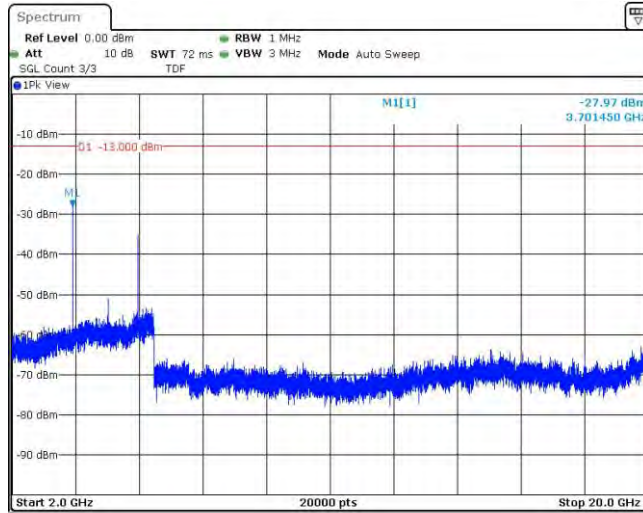

Band2-10MHz-16QAM-18650-1RB#0-Range3:2000~20000MHz