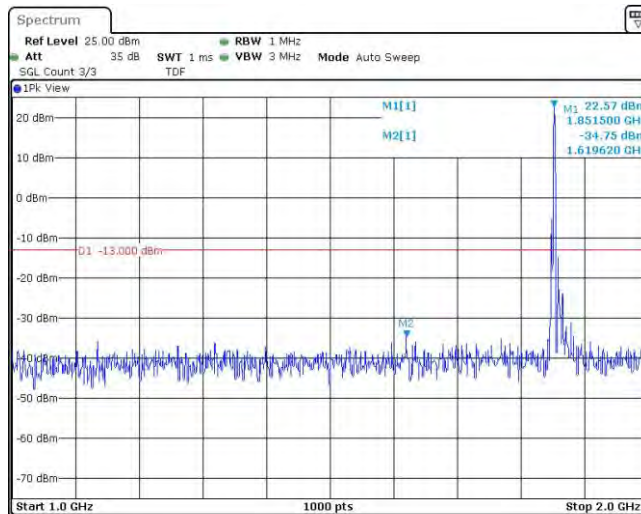

Band2-15MHz-QPSK-19125-1RB#0-Range1:30~1000MHz

Band2-15MHz-QPSK-19125-1RB#0-Range2:1000~2000MHz

Band2-15MHz-QPSK-19125-1RB#0-Range3:2000~20000MHz

Band2-15MHz-16QAM-18675-1RB#0-Range1:30~1000MHz

Band2-15MHz-16QAM-18675-1RB#0-Range2:1000~2000MHz