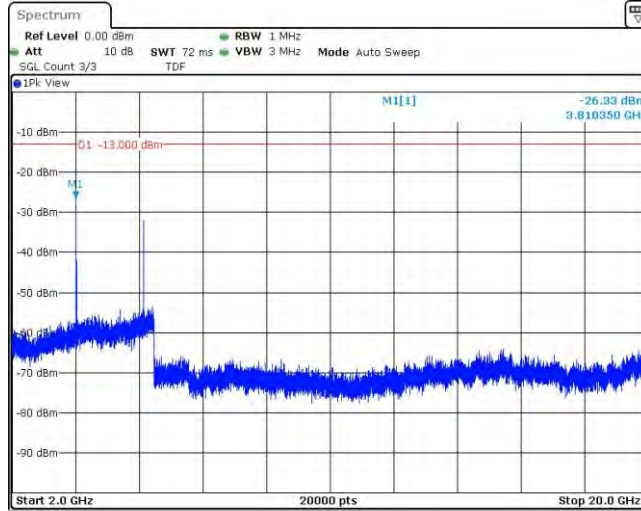

Band2-5MHz-16QAM-19175-1RB#0-Range3:2000~20000MHz