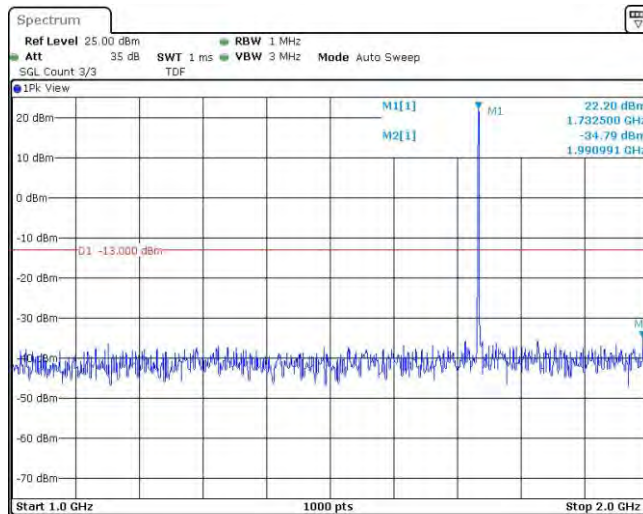

Band4-1.4MHz-QPSK-19957-1RB#0-Range1:30~1000MHz

Band4-1.4MHz-QPSK-19957-1RB#0-Range2:1000~2000MHz

Band4-1.4MHz-QPSK-19957-1RB#0-Range3:2000~20000MHz

Band4-1.4MHz-QPSK-20175-1RB#0-Range1:30~1000MHz

Band4-1.4MHz-QPSK-20175-1RB#0-Range2:1000~2000MHz