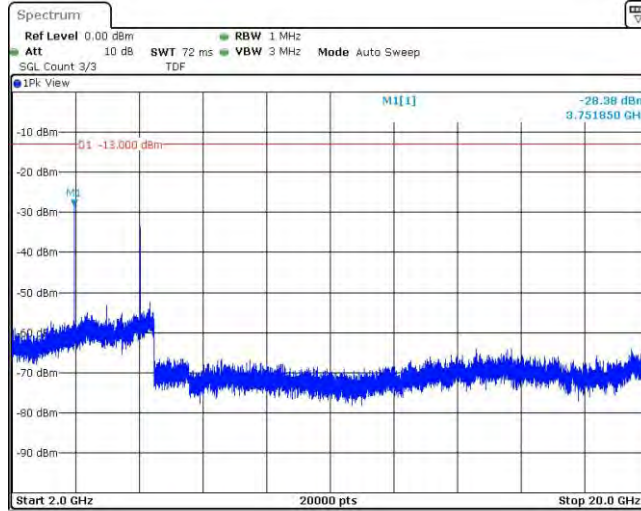

Band2-10MHz-16QAM-18900-1RB#0-Range3:2000~20000MHz