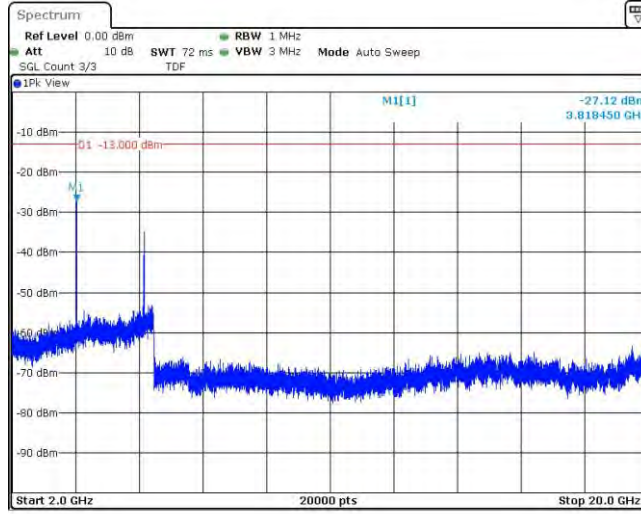

Band2-1.4MHz-QPSK-18900-1RB#0-Range2:1000~2000MHz

Band2-1.4MHz-QPSK-18900-1RB#0-Range3:2000~20000MHz

Band2-1.4MHz-QPSK-19193-1RB#0-Range1:30~1000MHz

Band2-1.4MHz-QPSK-19193-1RB#0-Range2:1000~2000MHz

Band2-1.4MHz-QPSK-19193-1RB#0-Range3:2000~20000MHz