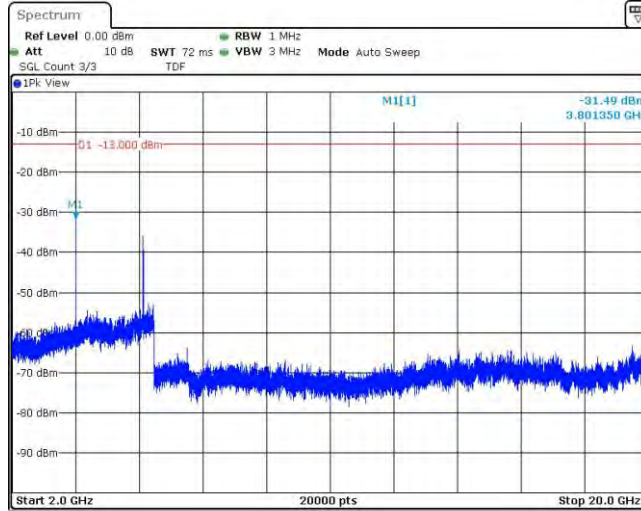

Band2-10MHz-16QAM-18900-1RB#0-Range3:2000~20000MHz

Band2-10MHz-16QAM-19150-1RB#0-Range1:30~1000MHz

Band2-10MHz-16QAM-19150-1RB#0-Range2:1000~2000MHz

Band2-10MHz-16QAM-19150-1RB#0-Range3:2000~20000MHz

Band2-15MHz-QPSK-18675-1RB#0-Range1:30~1000MHz