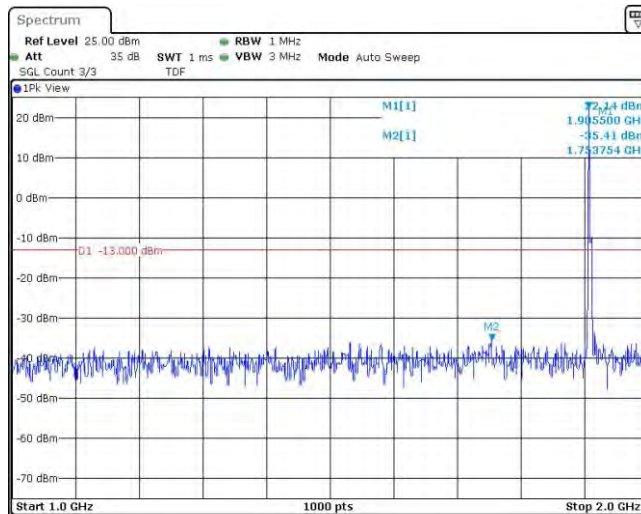

Band2-5MHz-QPSK-19175-1RB#0-Range2:1000~2000MHz