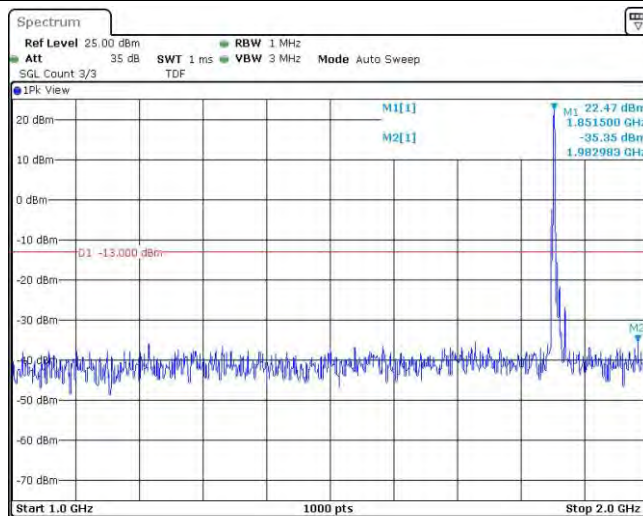

Band2-10MHz-16QAM-18650-1RB#0-Range2:1000~2000MHz