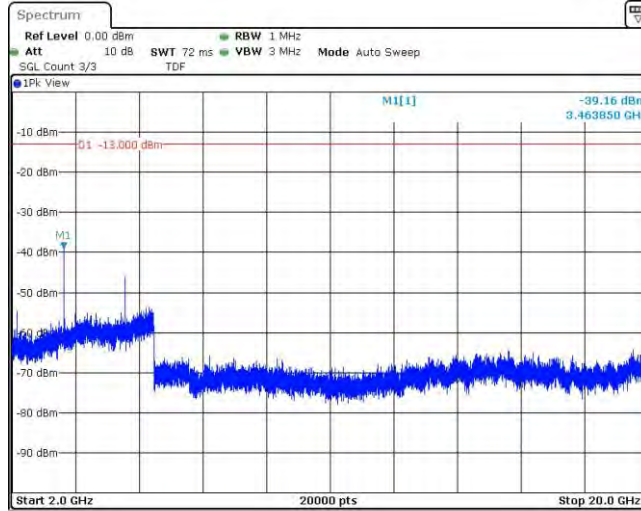

Band4-1.4MHz-16QAM-19957-1RB#0-Range2:1000~2000MHz

Band4-1.4MHz-16QAM-19957-1RB#0-Range3:2000~20000MHz

Band4-1.4MHz-16QAM-20175-1RB#0-Range1:30~1000MHz

Band4-1.4MHz-16QAM-20175-1RB#0-Range2:1000~2000MHz

Band4-1.4MHz-16QAM-20175-1RB#0-Range3:2000~20000MHz