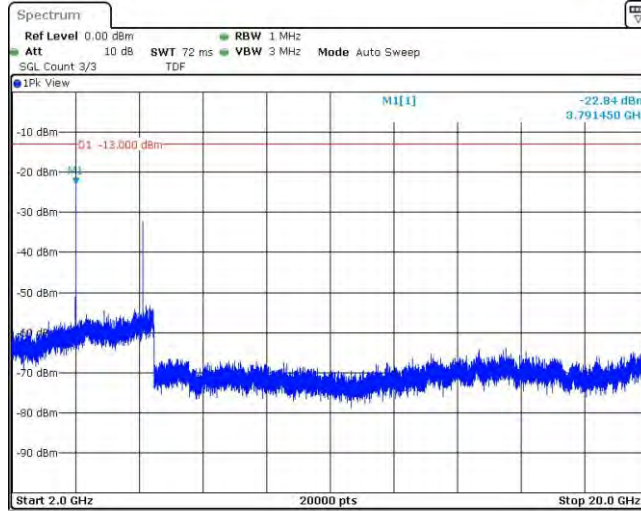

Band2-15MHz-16QAM-19125-1RB#0-Range3:2000~20000MHz