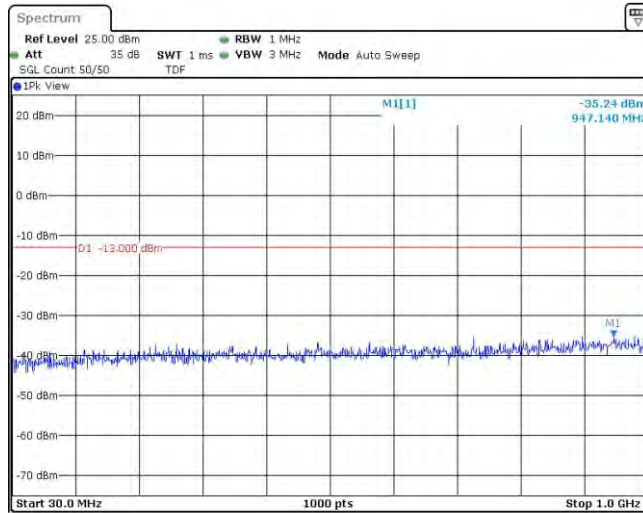

Band2-20MHz-QPSK-19100-1RB#0-Range3:2000~20000MHz

Band2-20MHz-16QAM-18700-1RB#0-Range1:30~1000MHz

Band2-20MHz-16QAM-18700-1RB#0-Range2:1000~2000MHz

Band2-20MHz-16QAM-18700-1RB#0-Range3:2000~20000MHz

Band2-20MHz-16QAM-18900-1RB#0-Range1:30~1000MHz