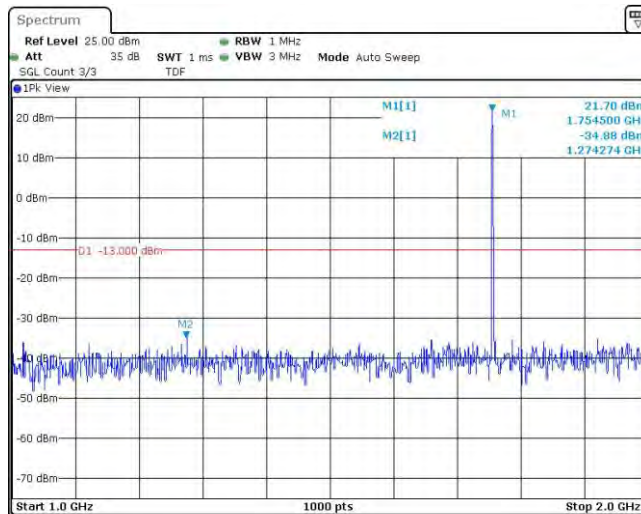

Band4-1.4MHz-16QAM-20393-1RB#0-Range2:1000~2000MHz