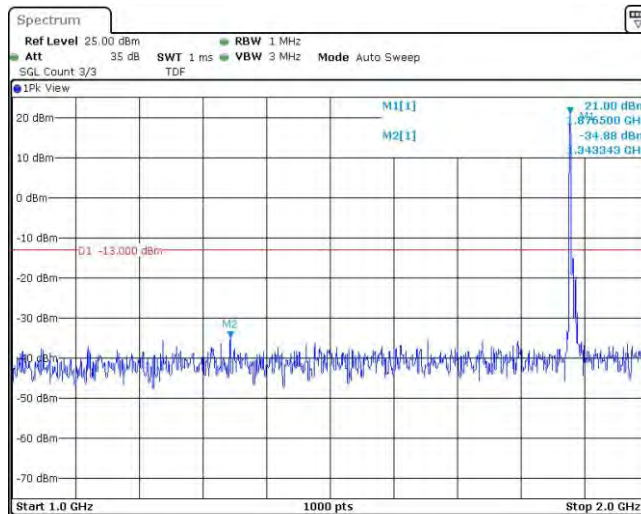

Band2-10MHz-QPSK-18900-1RB#0-Range2:1000~2000MHz