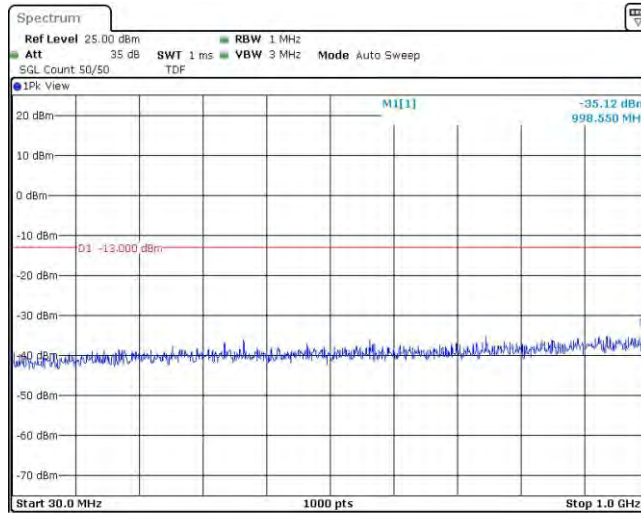

Band2-10MHz-16QAM-19150-1RB#0-Range1:30~1000MHz