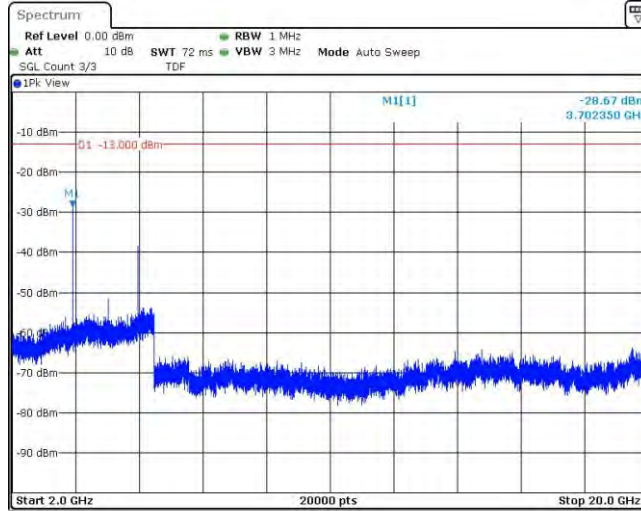

Band2-15MHz-16QAM-19125-1RB#0-Range2:1000~2000MHz

Band2-15MHz-16QAM-19125-1RB#0-Range3:2000~20000MHz

Band2-20MHz-QPSK-18700-1RB#0-Range1:30~1000MHz

Band2-20MHz-QPSK-18700-1RB#0-Range2:1000~2000MHz

Band2-20MHz-QPSK-18700-1RB#0-Range3:2000~20000MHz