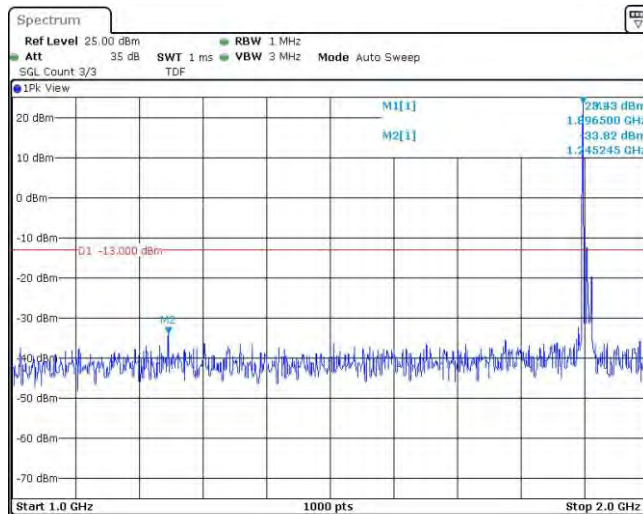

Band2-15MHz-16QAM-19125-1RB#0-Range2:1000~2000MHz