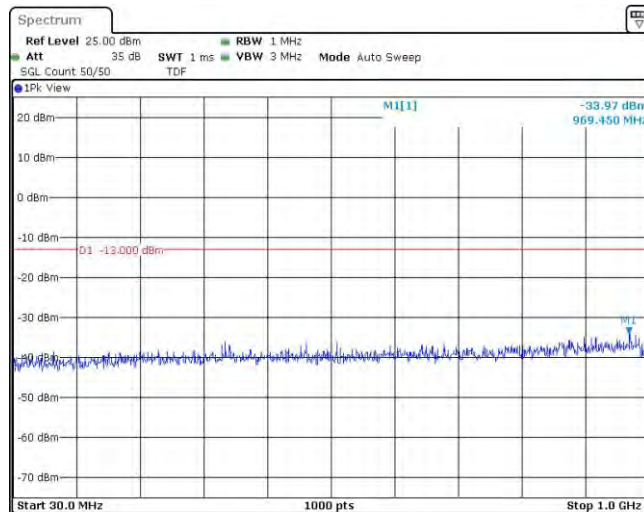

Band2-5MHz-16QAM-18900-1RB#0-Range1:30~1000MHz