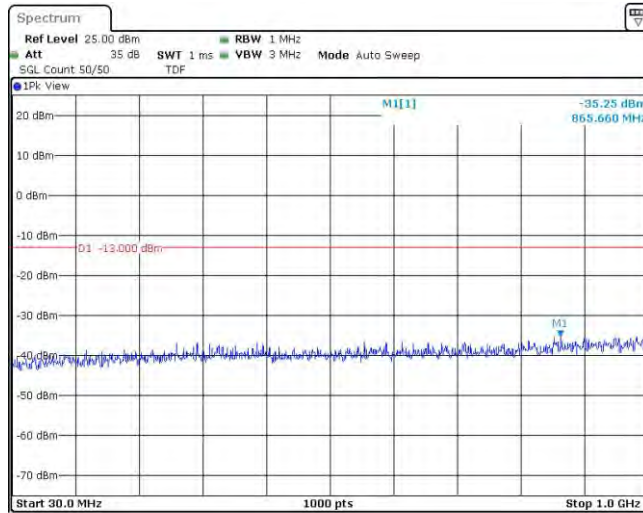

Band4-1.4MHz-16QAM-20393-1RB#0-Range1:30~1000MHz

Band4-1.4MHz-16QAM-20393-1RB#0-Range2:1000~2000MHz

Band4-1.4MHz-16QAM-20393-1RB#0-Range3:2000~20000MHz

Band4-3MHz-QPSK-19965-1RB#0-Range1:30~1000MHz

Band4-3MHz-QPSK-19965-1RB#0-Range2:1000~2000MHz