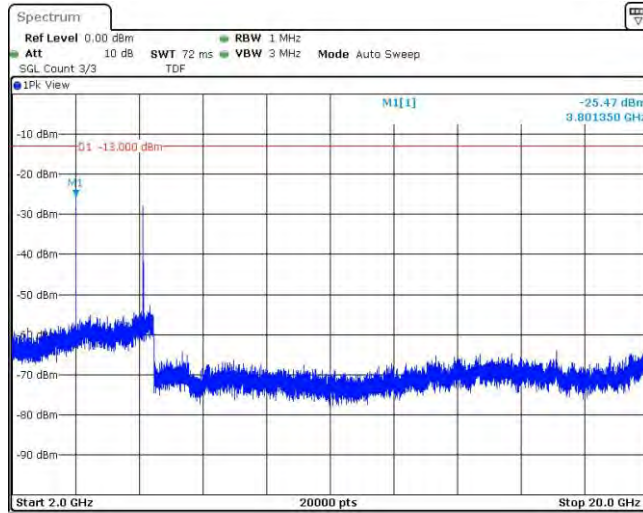

Band2-10MHz-QPSK-18900-1RB#0-Range2:1000~2000MHz

Band2-10MHz-QPSK-18900-1RB#0-Range3:2000~20000MHz

Band2-10MHz-QPSK-19150-1RB#0-Range1:30~1000MHz

Band2-10MHz-QPSK-19150-1RB#0-Range2:1000~2000MHz

Band2-10MHz-QPSK-19150-1RB#0-Range3:2000~20000MHz