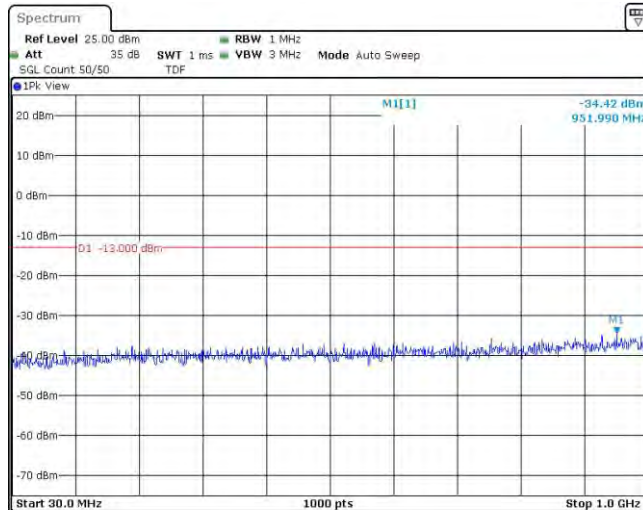

Band4-3MHz-QPSK-20175-1RB#0-Range1:30~1000MHz