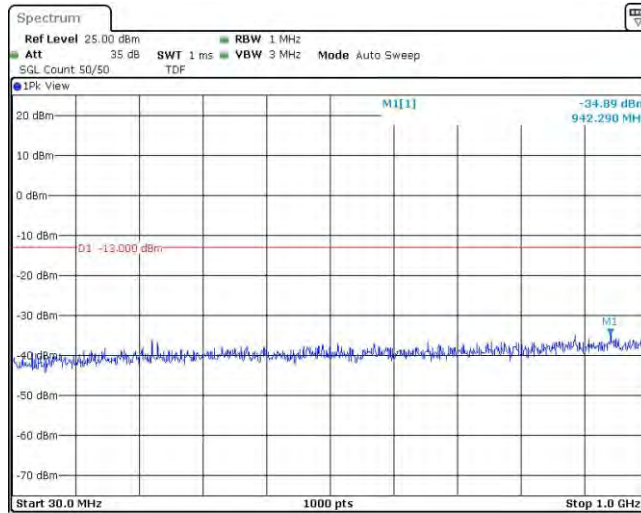

Band2-20MHz-QPSK-18700-1RB#0-Range1:30~1000MHz