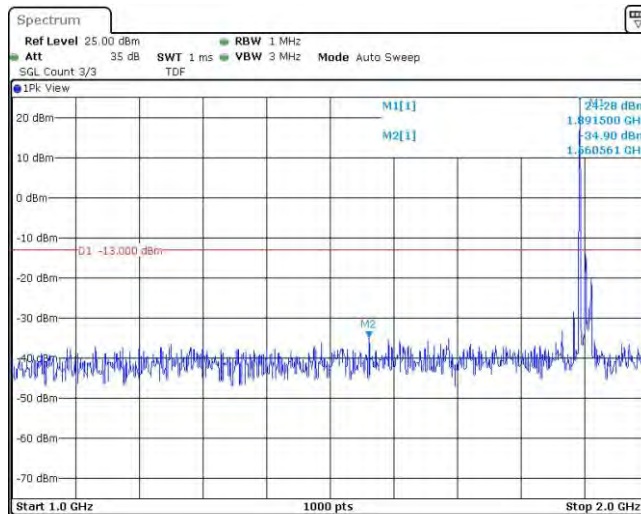

Band2-20MHz-QPSK-18900-1RB#0-Range1:30~1000MHz

Band2-20MHz-QPSK-18900-1RB#0-Range2:1000~2000MHz

Band2-20MHz-QPSK-18900-1RB#0-Range3:2000~20000MHz

Band2-20MHz-QPSK-19100-1RB#0-Range1:30~1000MHz

Band2-20MHz-QPSK-19100-1RB#0-Range2:1000~2000MHz