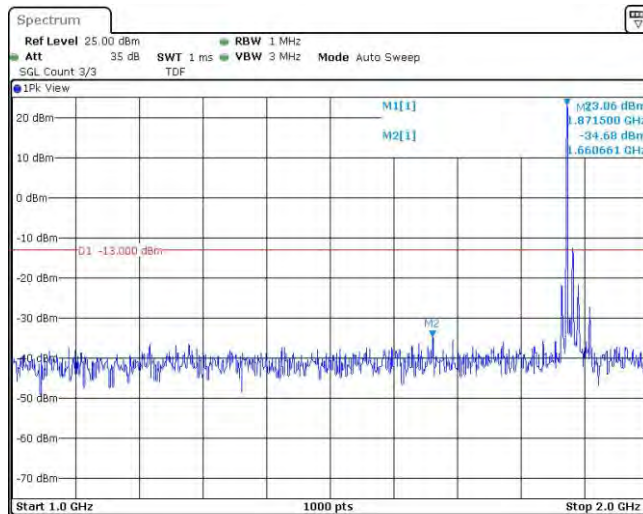

Band2-20MHz-16QAM-18900-1RB#0-Range2:1000~2000MHz