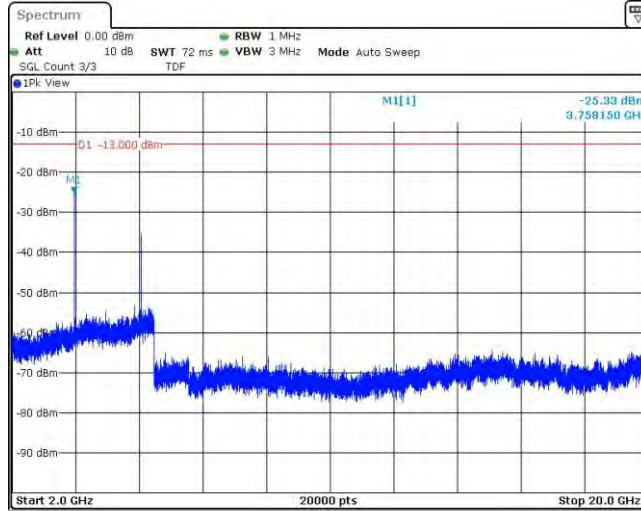

Band2-3MHz-16QAM-18615-1RB#0-Range2:1000~2000MHz

Band2-3MHz-16QAM-18615-1RB#0-Range3:2000~20000MHz

Band2-3MHz-16QAM-18900-1RB#0-Range1:30~1000MHz

Band2-3MHz-16QAM-18900-1RB#0-Range2:1000~2000MHz

Band2-3MHz-16QAM-18900-1RB#0-Range3:2000~20000MHz