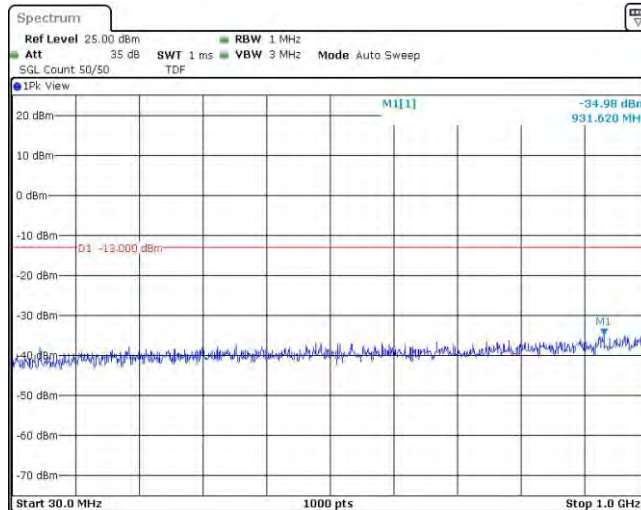

Band2-1.4MHz-QPSK-19193-1RB#0-Range1:30~1000MHz