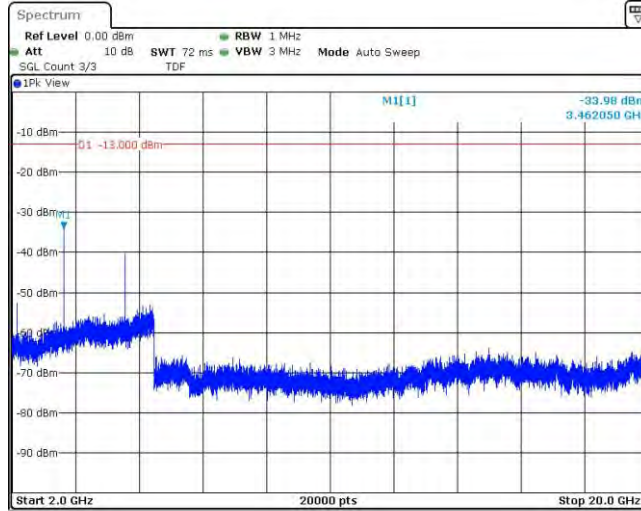

Band4-3MHz-QPSK-19965-1RB#0-Range3:2000~20000MHz

Band4-3MHz-QPSK-20175-1RB#0-Range1:30~1000MHz

Band4-3MHz-QPSK-20175-1RB#0-Range2:1000~2000MHz

Band4-3MHz-QPSK-20175-1RB#0-Range3:2000~20000MHz

Band4-3MHz-QPSK-20385-1RB#0-Range1:30~1000MHz