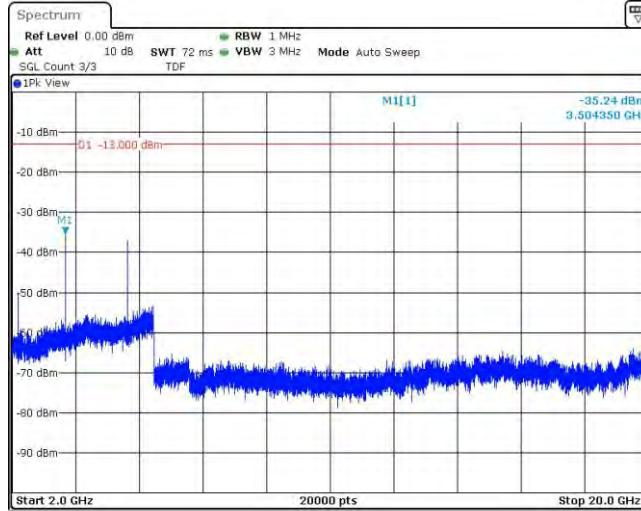

Band4-3MHz-QPSK-20385-1RB#0-Range3:2000~20000MHz