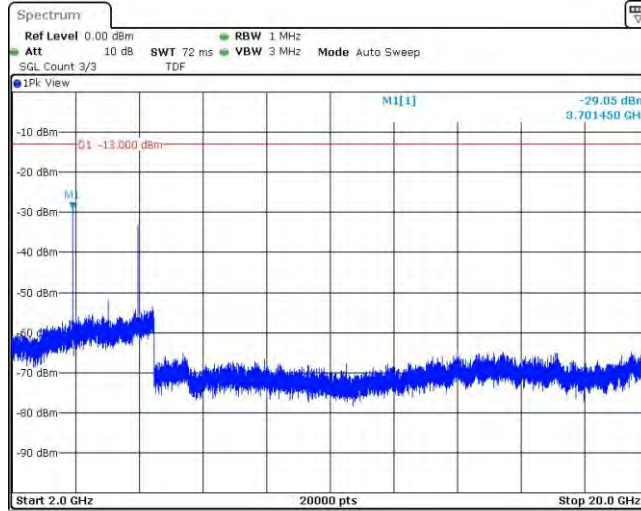

Band2-15MHz-QPSK-18675-1RB#0-Range3:2000~20000MHz