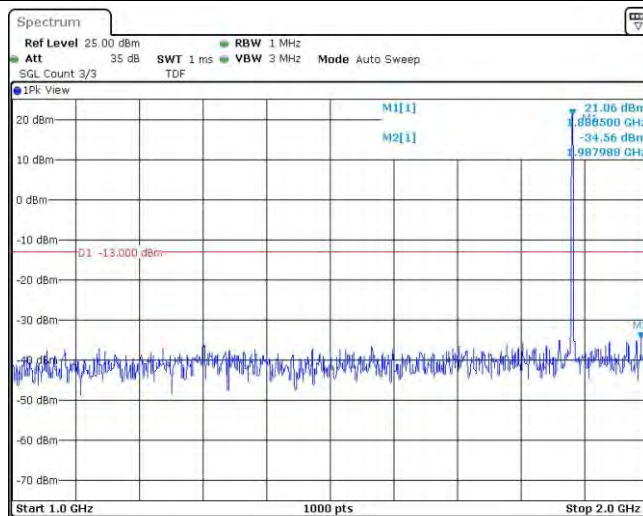

Band2-1.4MHz-QPSK-18900-1RB#0-Range2:1000~2000MHz