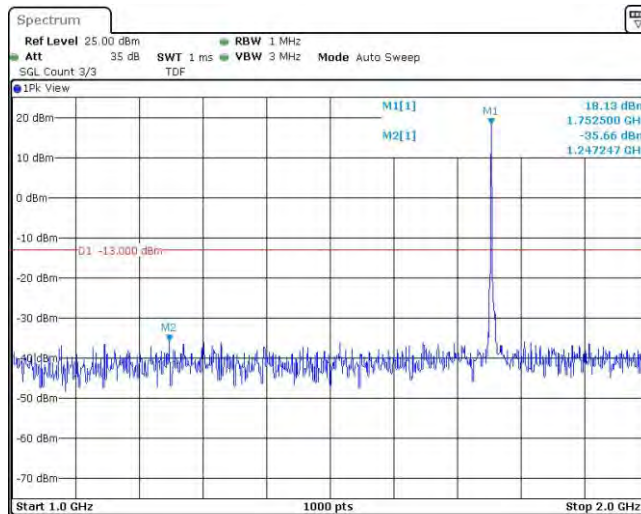

Band4-3MHz-QPSK-20385-1RB#0-Range2:1000~2000MHz