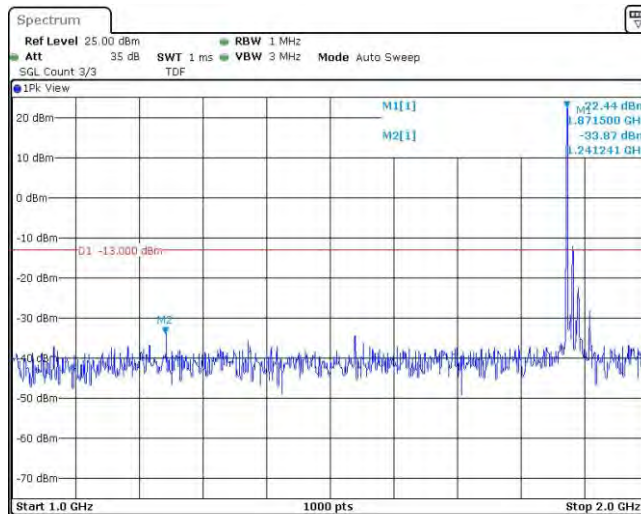

Band2-20MHz-QPSK-18900-1RB#0-Range2:1000~2000MHz