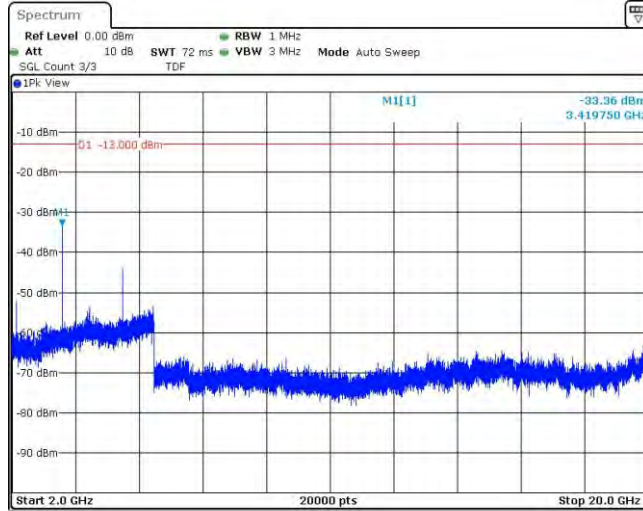

Band4-1.4MHz-16QAM-19957-1RB#0-Range3:2000~20000MHz