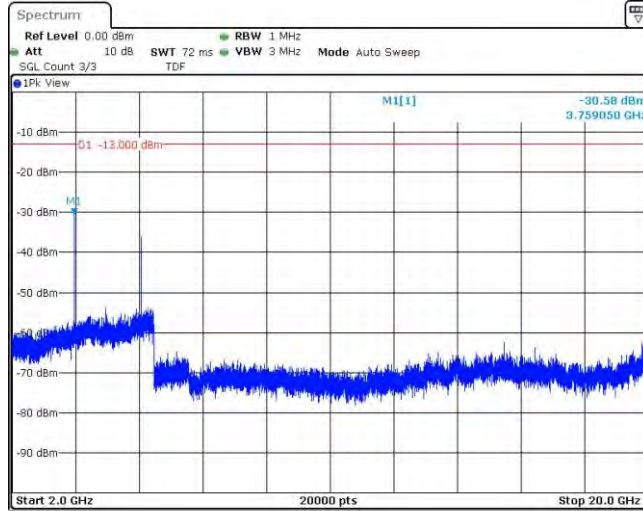

Band2-1.4MHz-16QAM-18900-1RB#0-Range3:2000~20000MHz