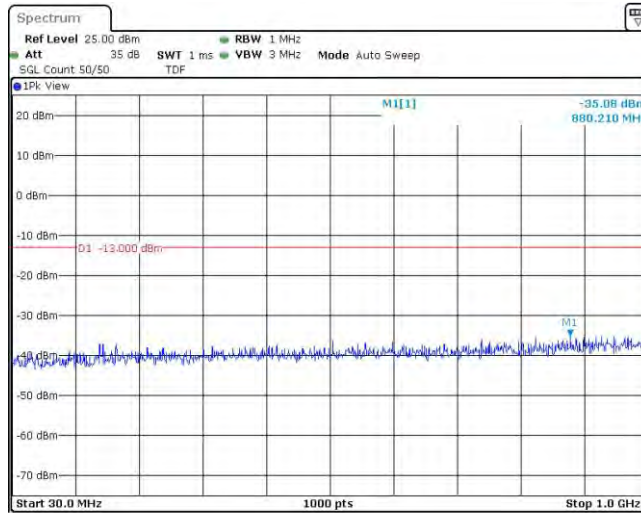

Band2-3MHz-16QAM-19185-1RB#0-Range1:30~1000MHz

Band2-3MHz-16QAM-19185-1RB#0-Range2:1000~2000MHz

Band2-3MHz-16QAM-19185-1RB#0-Range3:2000~20000MHz

Band2-5MHz-QPSK-18625-1RB#0-Range1:30~1000MHz

Band2-5MHz-QPSK-18625-1RB#0-Range2:1000~2000MHz