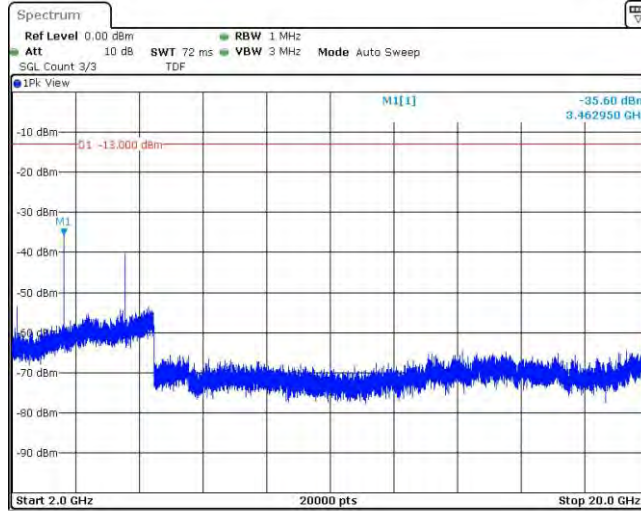

Band4-3MHz-16QAM-20175-1RB#0-Range3:2000~20000MHz