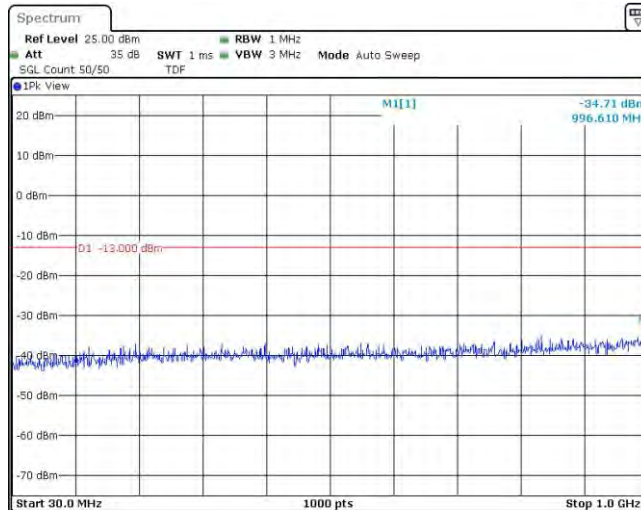

Band2-5MHz-16QAM-19175-1RB#0-Range3:2000~20000MHz

Band2-10MHz-QPSK-18650-1RB#0-Range1:30~1000MHz

Band2-10MHz-QPSK-18650-1RB#0-Range2:1000~2000MHz

Band2-10MHz-QPSK-18650-1RB#0-Range3:2000~20000MHz

Band2-10MHz-QPSK-18900-1RB#0-Range1:30~1000MHz