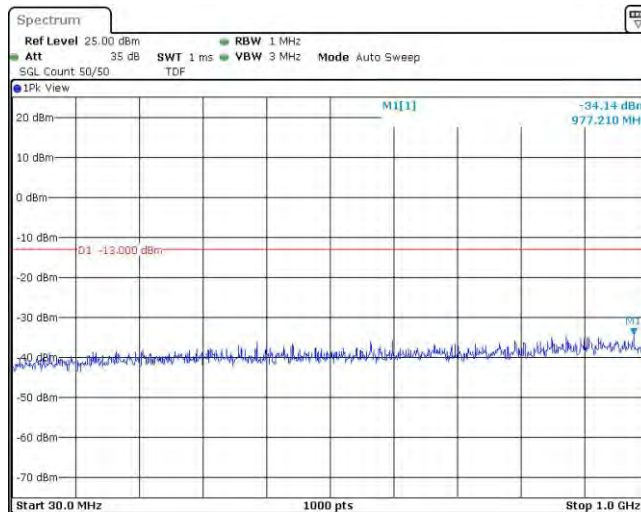

Band2-10MHz-QPSK-19150-1RB#0-Range1:30~1000MHz