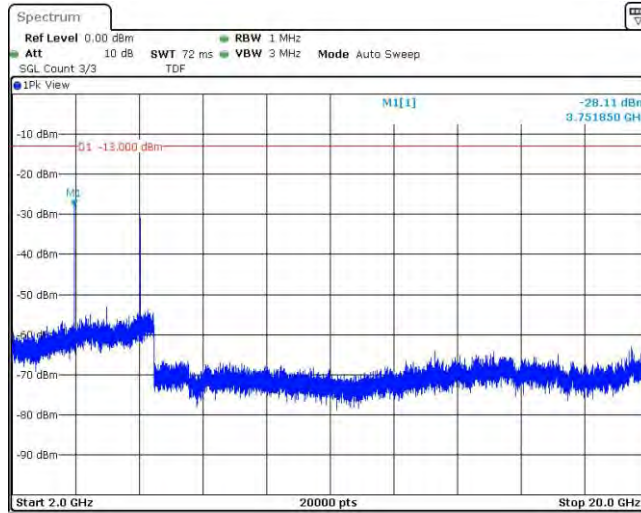

Band2-10MHz-QPSK-18900-1RB#0-Range3:2000~20000MHz