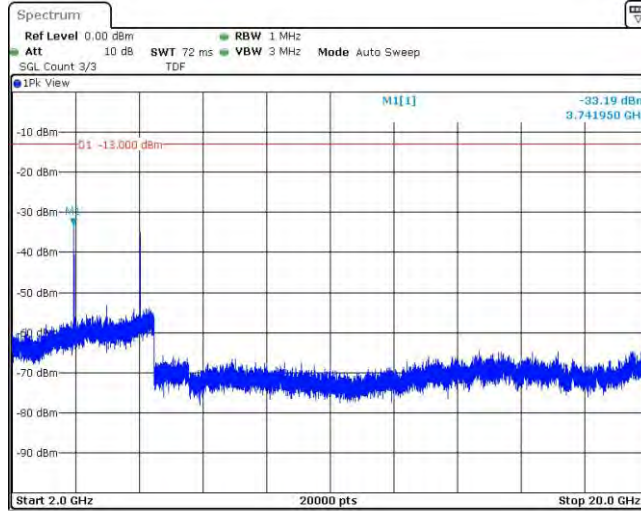

Band2-20MHz-16QAM-18900-1RB#0-Range3:2000~20000MHz