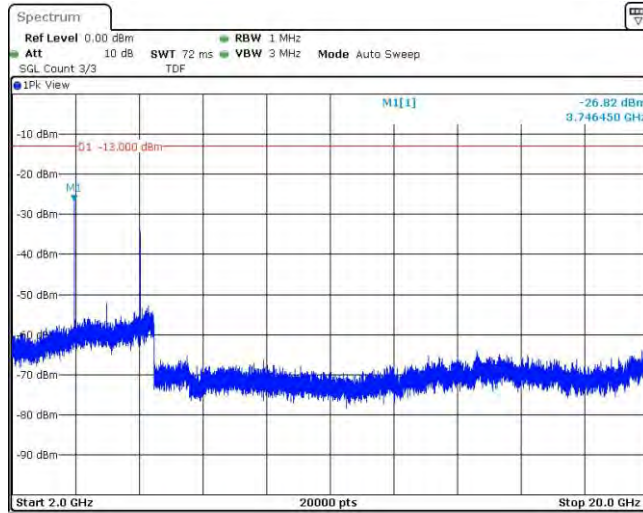

Band2-15MHz-16QAM-18675-1RB#0-Range3:2000~20000MHz

Band2-15MHz-16QAM-18900-1RB#0-Range1:30~1000MHz

Band2-15MHz-16QAM-18900-1RB#0-Range2:1000~2000MHz

Band2-15MHz-16QAM-18900-1RB#0-Range3:2000~20000MHz

Band2-15MHz-16QAM-19125-1RB#0-Range1:30~1000MHz