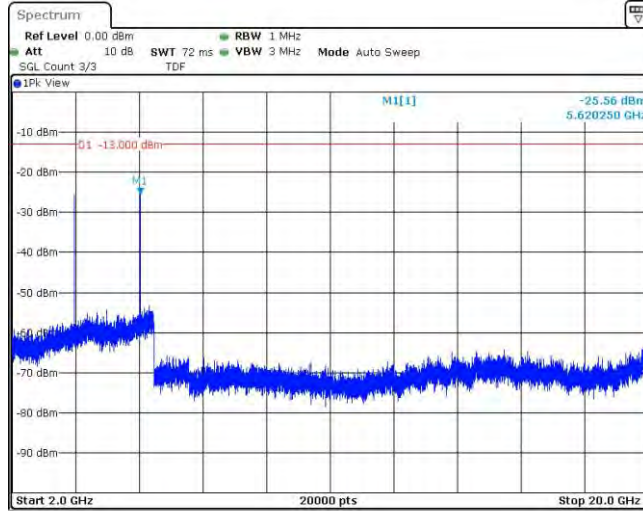

Band2-15MHz-QPSK-18675-1RB#0-Range2:1000~2000MHz

Band2-15MHz-QPSK-18675-1RB#0-Range3:2000~20000MHz

Band2-15MHz-QPSK-18900-1RB#0-Range1:30~1000MHz

Band2-15MHz-QPSK-18900-1RB#0-Range2:1000~2000MHz

Band2-15MHz-QPSK-18900-1RB#0-Range3:2000~20000MHz