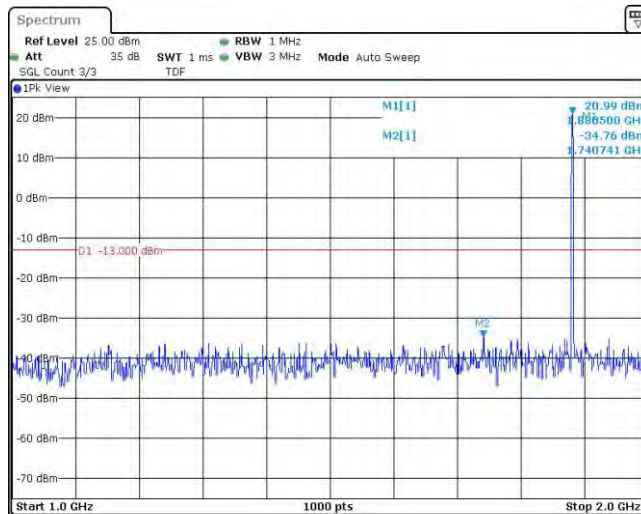

Band2-1.4MHz-16QAM-18607-1RB#0-Range1:30~1000MHz

Band2-1.4MHz-16QAM-18607-1RB#0-Range2:1000~2000MHz

Band2-1.4MHz-16QAM-18607-1RB#0-Range3:2000~20000MHz

Band2-1.4MHz-16QAM-18900-1RB#0-Range1:30~1000MHz

Band2-1.4MHz-16QAM-18900-1RB#0-Range2:1000~2000MHz