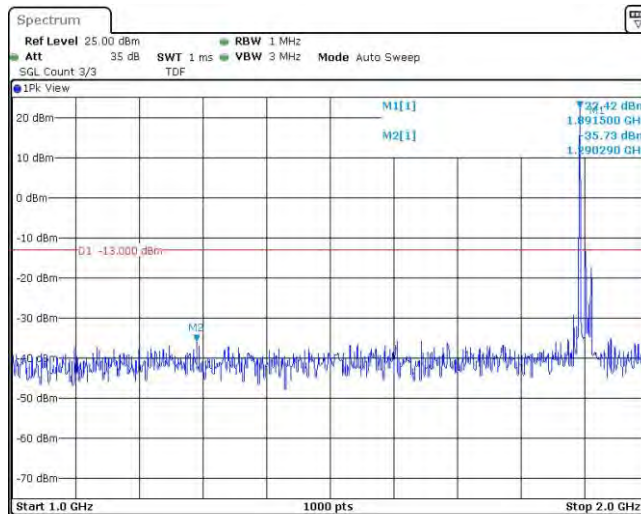

Band2-20MHz-16QAM-18900-1RB#0-Range2:1000~2000MHz

Band2-20MHz-16QAM-18900-1RB#0-Range3:2000~20000MHz

Band2-20MHz-16QAM-19100-1RB#0-Range1:30~1000MHz

Band2-20MHz-16QAM-19100-1RB#0-Range2:1000~2000MHz

Band2-20MHz-16QAM-19100-1RB#0-Range3:2000~20000MHz