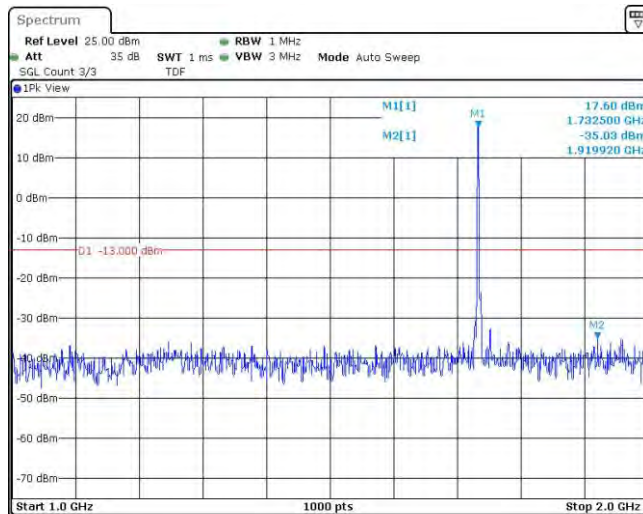

Band4-3MHz-QPSK-20175-1RB#0-Range2:1000~2000MHz