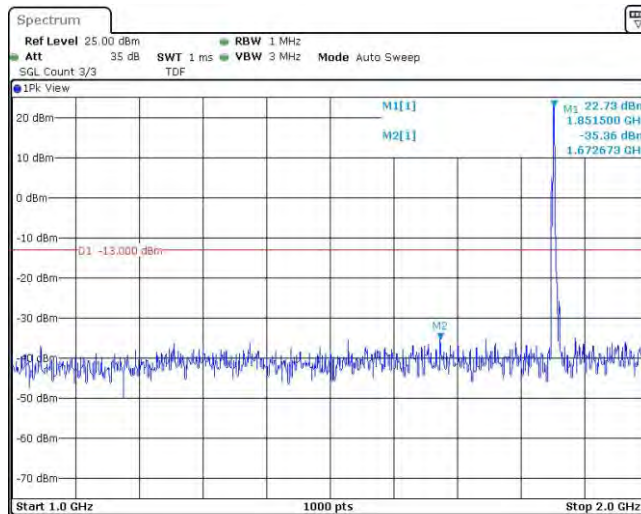

Band2-3MHz-16QAM-19185-1RB#0-Range1:30~1000MHz

Band2-3MHz-16QAM-19185-1RB#0-Range2:1000~2000MHz

Band2-3MHz-16QAM-19185-1RB#0-Range3:2000~20000MHz

Band2-5MHz-QPSK-18625-1RB#0-Range1:30~1000MHz

Band2-5MHz-QPSK-18625-1RB#0-Range2:1000~2000MHz