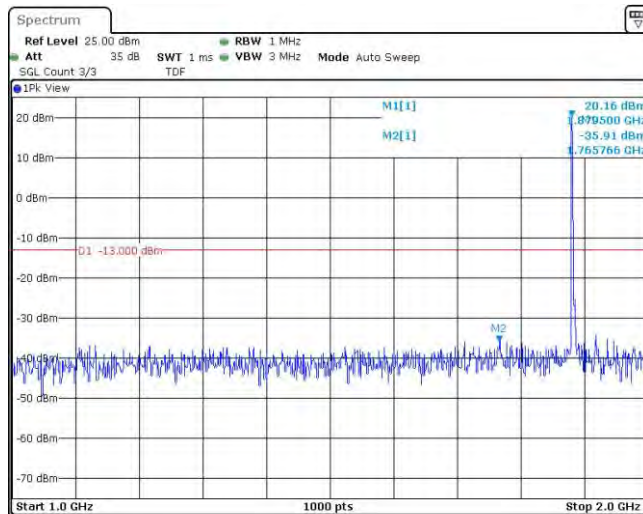

Band2-3MHz-QPSK-18615-1RB#0-Range1:30~1000MHz

Band2-3MHz-QPSK-18615-1RB#0-Range2:1000~2000MHz

Band2-3MHz-QPSK-18615-1RB#0-Range3:2000~20000MHz

Band2-3MHz-QPSK-18900-1RB#0-Range1:30~1000MHz

Band2-3MHz-QPSK-18900-1RB#0-Range2:1000~2000MHz