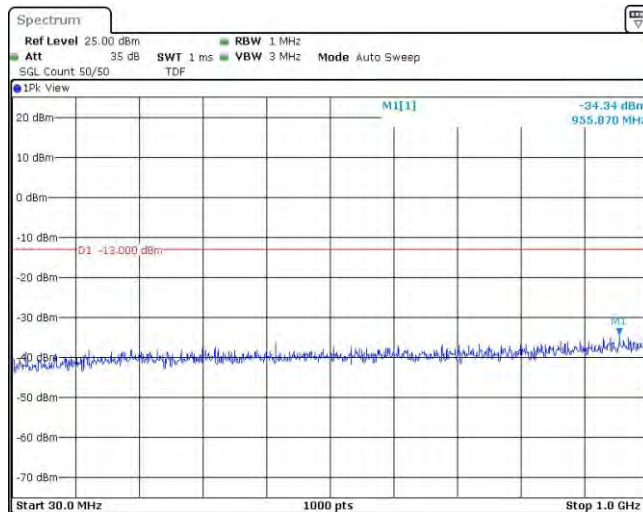

Band2-10MHz-16QAM-18650-1RB#0-Range1:30~1000MHz