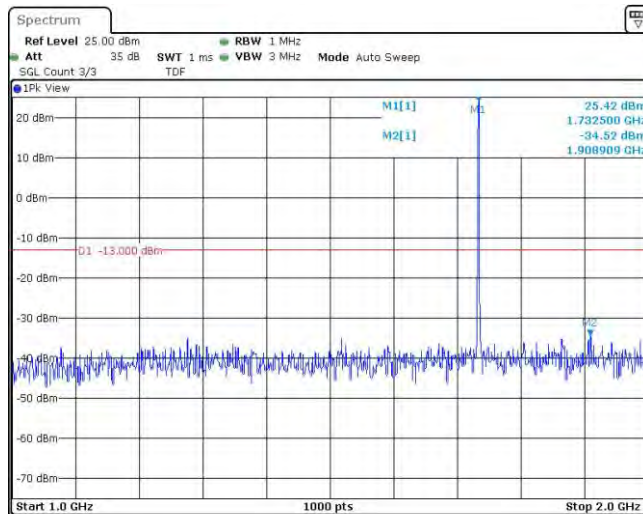

Band4-1.4MHz-16QAM-19957-1RB#0-Range2:1000~2000MHz

Band4-1.4MHz-16QAM-19957-1RB#0-Range3:2000~20000MHz

Band4-1.4MHz-16QAM-20175-1RB#0-Range1:30~1000MHz

Band4-1.4MHz-16QAM-20175-1RB#0-Range2:1000~2000MHz

Band4-1.4MHz-16QAM-20175-1RB#0-Range3:2000~20000MHz