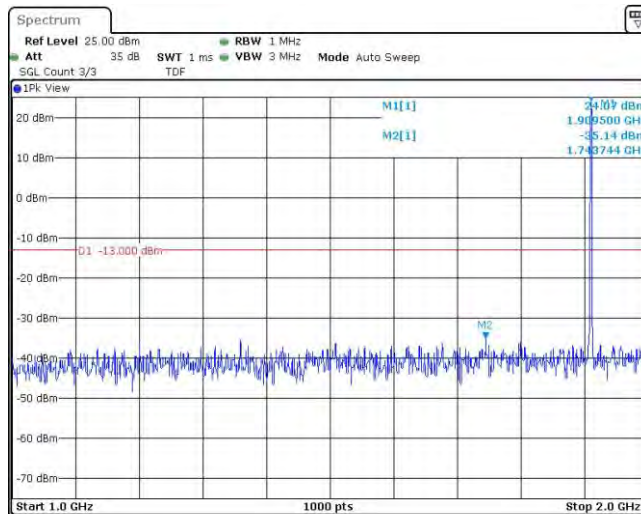

Band2-1.4MHz-QPSK-18900-1RB#0-Range2:1000~2000MHz

Band2-1.4MHz-QPSK-18900-1RB#0-Range3:2000~20000MHz

Band2-1.4MHz-QPSK-19193-1RB#0-Range1:30~1000MHz

Band2-1.4MHz-QPSK-19193-1RB#0-Range2:1000~2000MHz

Band2-1.4MHz-QPSK-19193-1RB#0-Range3:2000~20000MHz