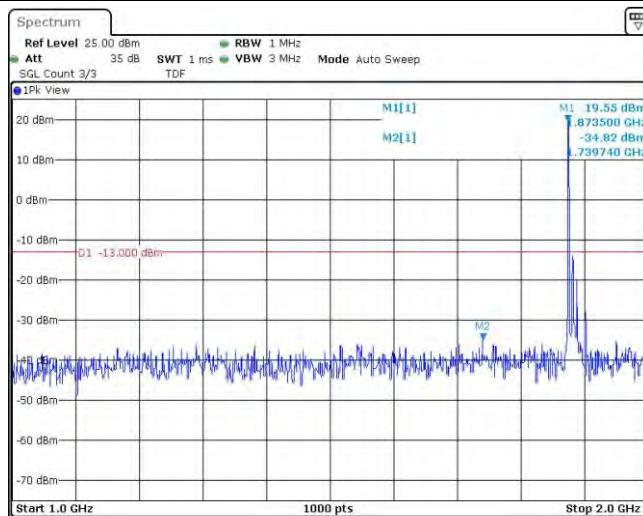

Band2-15MHz-16QAM-18900-1RB#0-Range2:1000~2000MHz