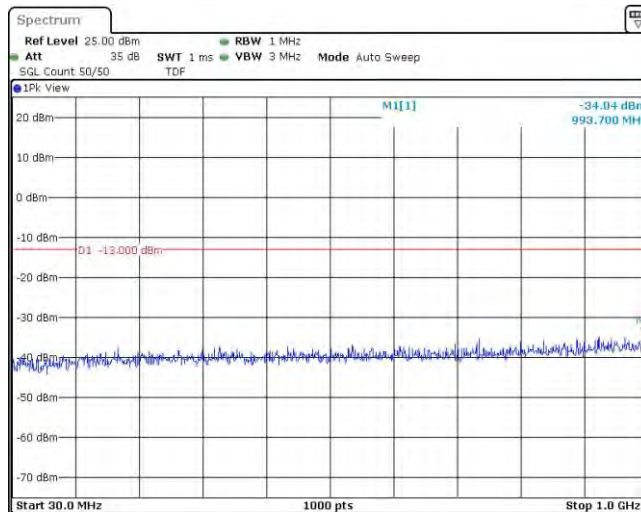

Band2-3MHz-QPSK-18615-1RB#0-Range1:30~1000MHz