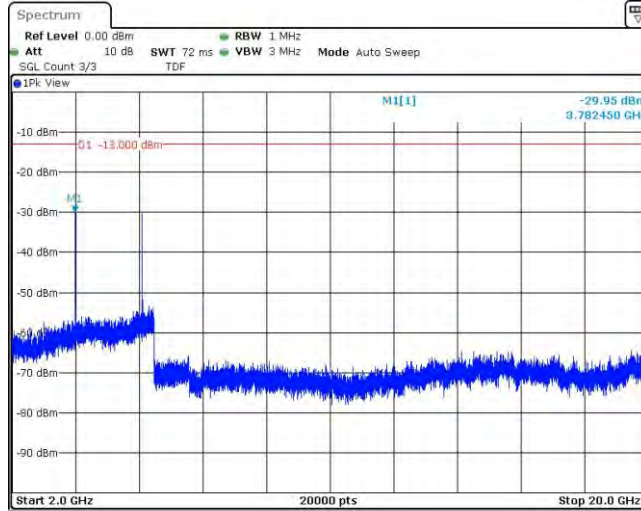

Band2-20MHz-16QAM-18900-1RB#0-Range2:1000~2000MHz

Band2-20MHz-16QAM-18900-1RB#0-Range3:2000~20000MHz

Band2-20MHz-16QAM-19100-1RB#0-Range1:30~1000MHz

Band2-20MHz-16QAM-19100-1RB#0-Range2:1000~2000MHz

Band2-20MHz-16QAM-19100-1RB#0-Range3:2000~20000MHz