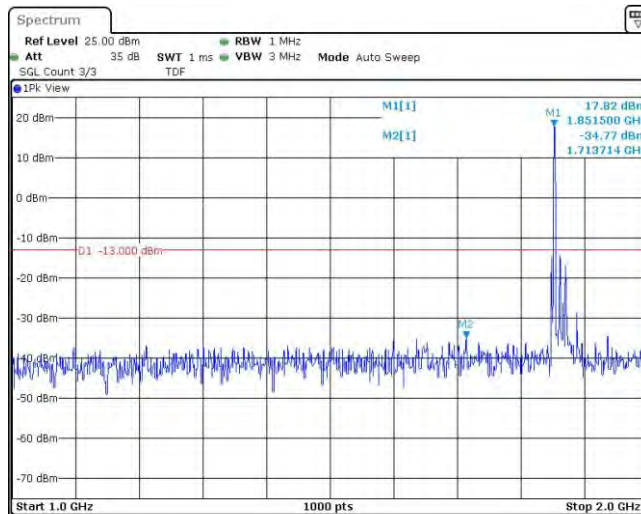

Band2-20MHz-16QAM-18700-1RB#0-Range2:1000~2000MHz