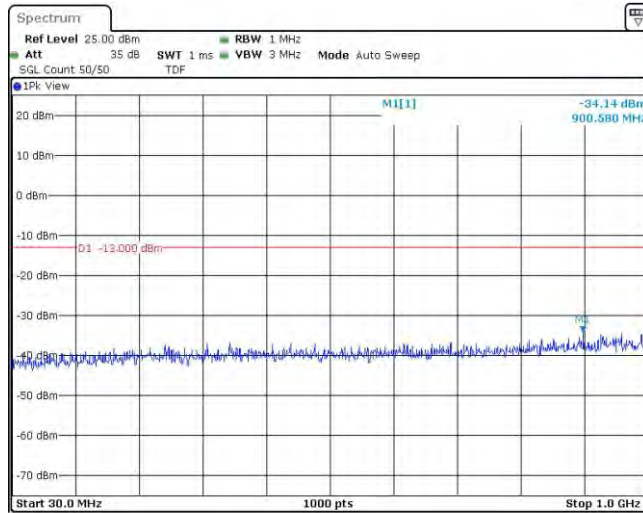

Band2-3MHz-QPSK-19185-1RB#0-Range1:30~1000MHz