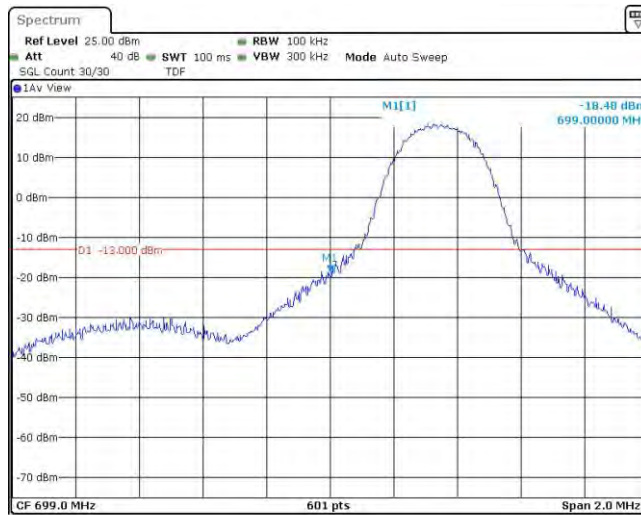

Band12-5MHz-16QAM-23035-1RB#0