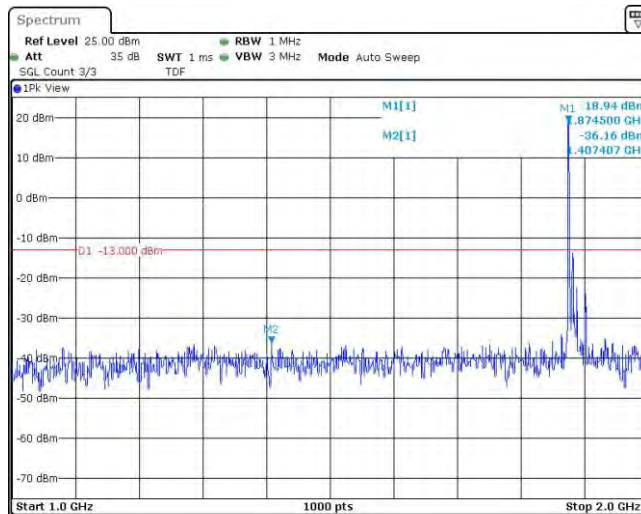

Band2-15MHz-QPSK-18675-1RB#0-Range2:1000~2000MHz

Band2-15MHz-QPSK-18675-1RB#0-Range3:2000~20000MHz

Band2-15MHz-QPSK-18900-1RB#0-Range1:30~1000MHz

Band2-15MHz-QPSK-18900-1RB#0-Range2:1000~2000MHz

Band2-15MHz-QPSK-18900-1RB#0-Range3:2000~20000MHz