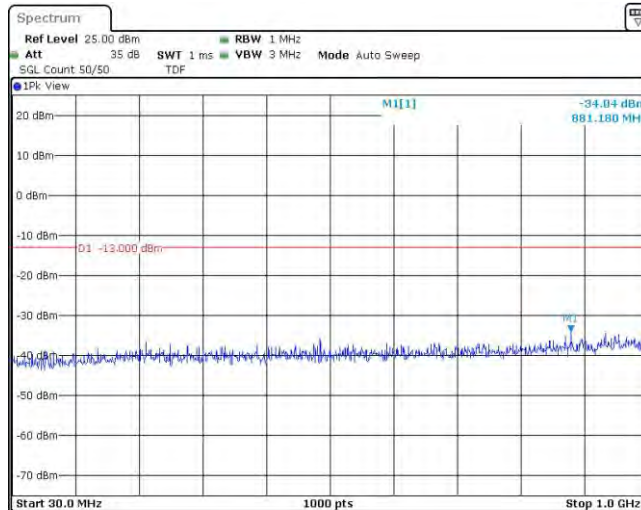

Band2-15MHz-QPSK-19125-1RB#0-Range1:30~1000MHz

Band2-15MHz-QPSK-19125-1RB#0-Range2:1000~2000MHz

Band2-15MHz-QPSK-19125-1RB#0-Range3:2000~20000MHz

Band2-15MHz-16QAM-18675-1RB#0-Range1:30~1000MHz

Band2-15MHz-16QAM-18675-1RB#0-Range2:1000~2000MHz