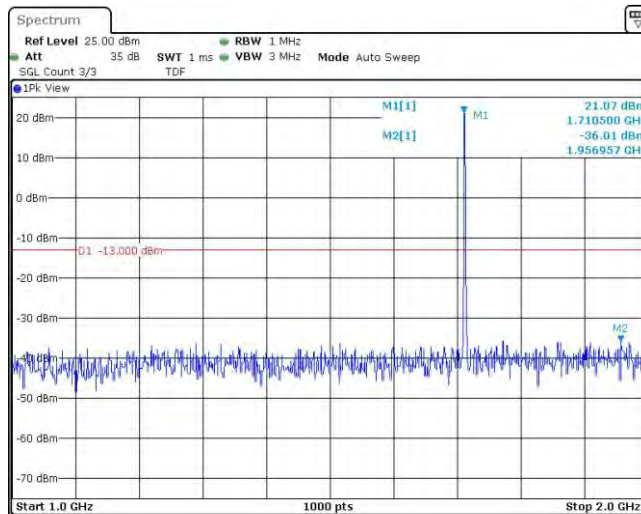

Band4-1.4MHz-QPSK-19957-1RB#0-Range2:1000~2000MHz