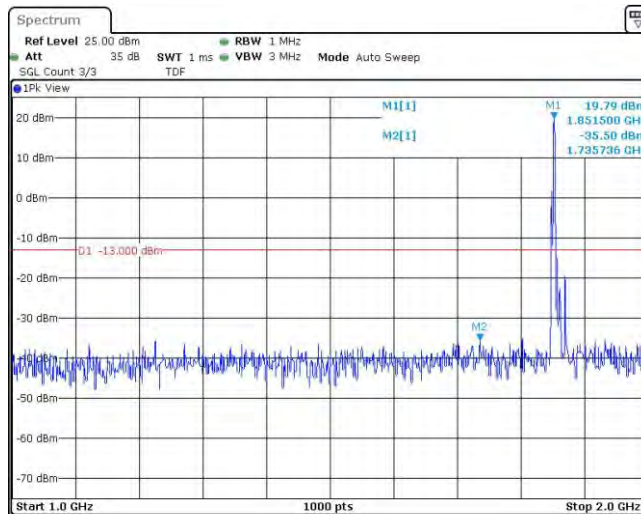

Band2-10MHz-QPSK-18650-1RB#0-Range2:1000~2000MHz