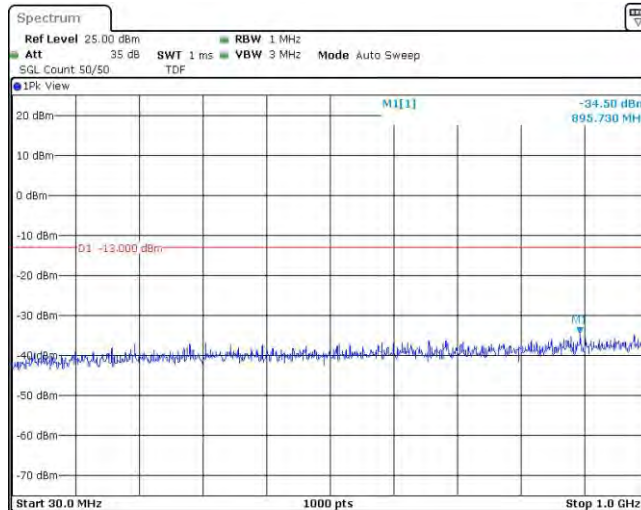

Band2-20MHz-QPSK-18900-1RB#0-Range1:30~1000MHz

Band2-20MHz-QPSK-18900-1RB#0-Range2:1000~2000MHz

Band2-20MHz-QPSK-18900-1RB#0-Range3:2000~20000MHz

Band2-20MHz-QPSK-19100-1RB#0-Range1:30~1000MHz

Band2-20MHz-QPSK-19100-1RB#0-Range2:1000~2000MHz