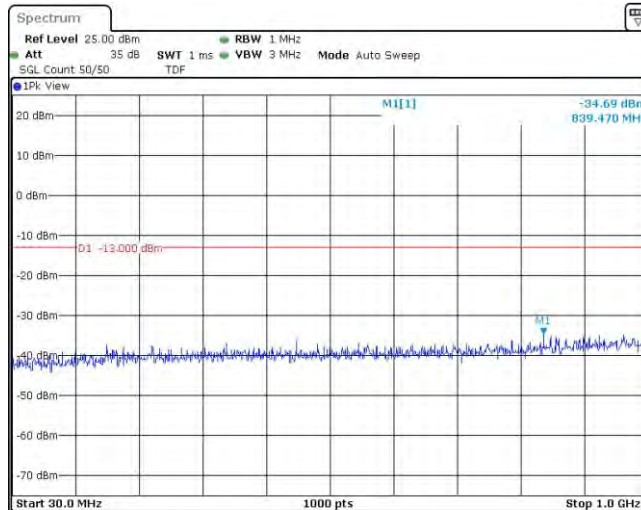

Band2-15MHz-QPSK-18900-1RB#0-Range1:30~1000MHz