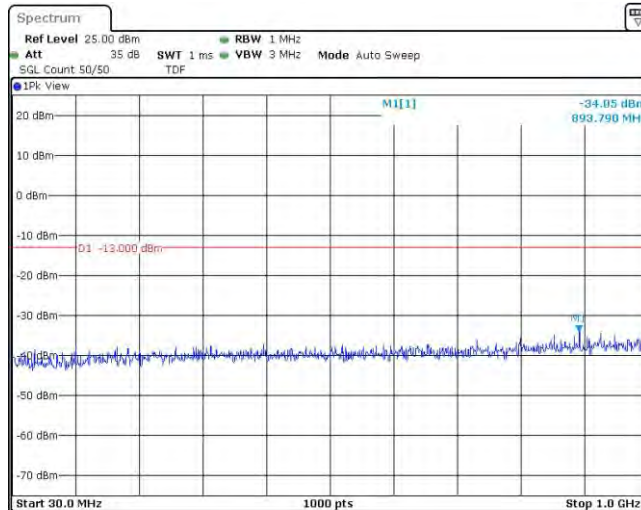

Band4-3MHz-16QAM-20175-1RB#0-Range1:30~1000MHz

Band4-3MHz-16QAM-20175-1RB#0-Range2:1000~2000MHz

Band4-3MHz-16QAM-20175-1RB#0-Range3:2000~20000MHz

Band4-3MHz-16QAM-20385-1RB#0-Range1:30~1000MHz

Band4-3MHz-16QAM-20385-1RB#0-Range2:1000~2000MHz