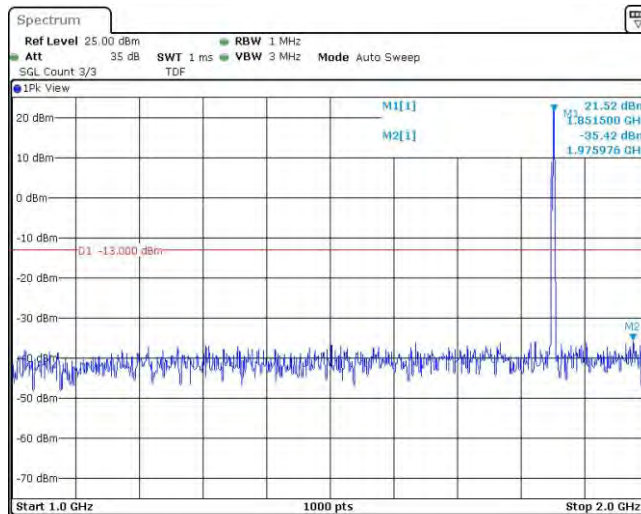

Band2-1.4MHz-16QAM-18607-1RB#0-Range2:1000~2000MHz