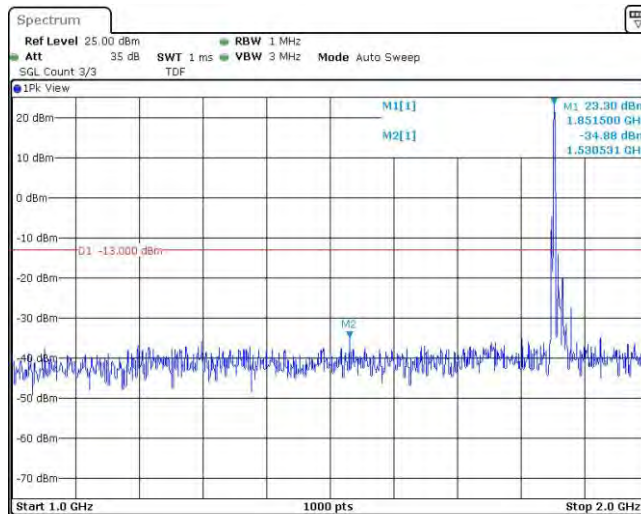

Band2-15MHz-QPSK-18675-1RB#0-Range2:1000~2000MHz