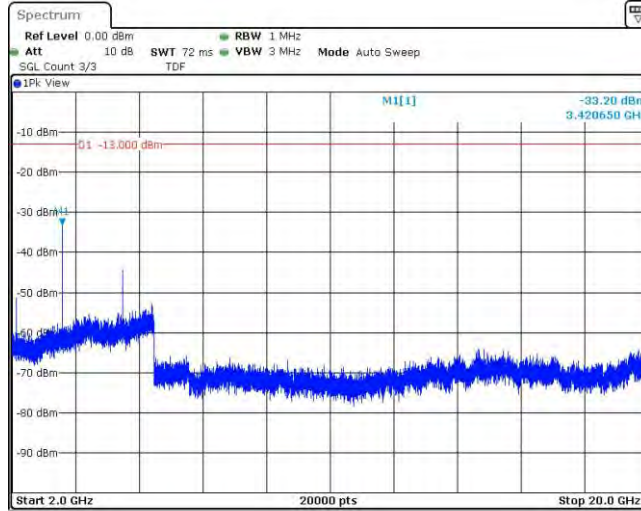

Band4-3MHz-QPSK-20385-1RB#0-Range2:1000~2000MHz

Band4-3MHz-QPSK-20385-1RB#0-Range3:2000~20000MHz

Band4-3MHz-16QAM-19965-1RB#0-Range1:30~1000MHz

Band4-3MHz-16QAM-19965-1RB#0-Range2:1000~2000MHz

Band4-3MHz-16QAM-19965-1RB#0-Range3:2000~20000MHz