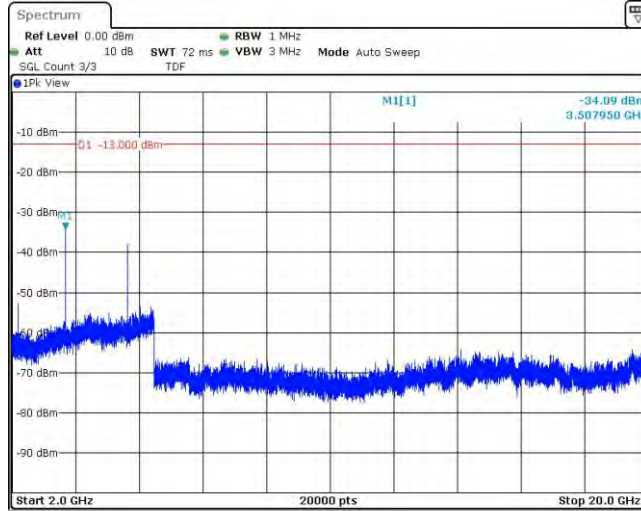

Band4-1.4MHz-QPSK-20175-1RB#0-Range3:2000~20000MHz

Band4-1.4MHz-QPSK-20393-1RB#0-Range1:30~1000MHz

Band4-1.4MHz-QPSK-20393-1RB#0-Range2:1000~2000MHz

Band4-1.4MHz-QPSK-20393-1RB#0-Range3:2000~20000MHz

Band4-1.4MHz-16QAM-19957-1RB#0-Range1:30~1000MHz