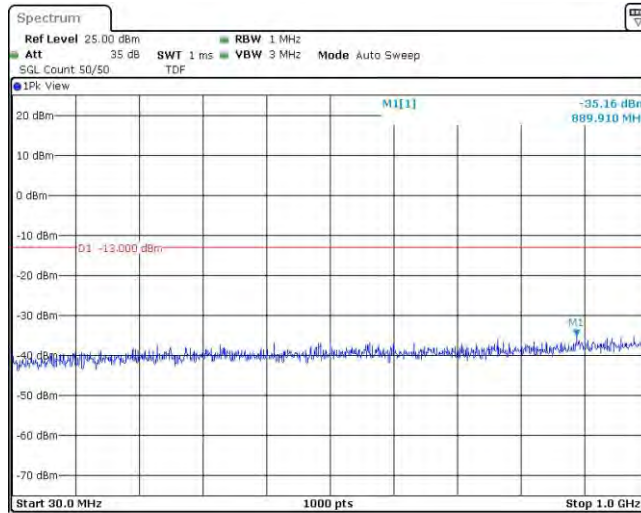

Band2-10MHz-QPSK-18650-1RB#0-Range1:30~1000MHz