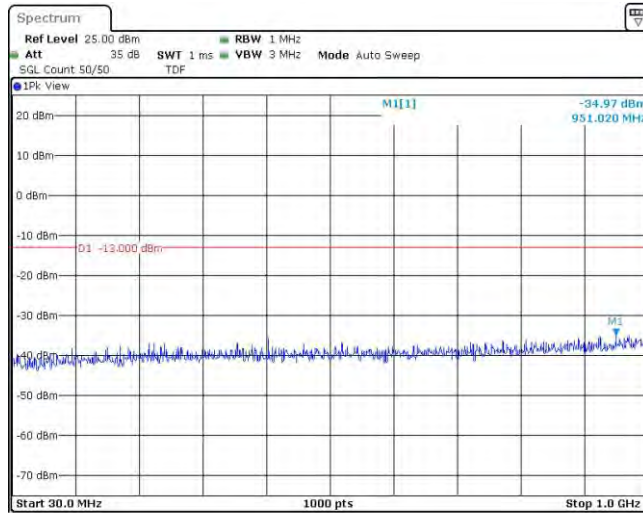

Band2-3MHz-QPSK-18615-1RB#0-Range1:30~1000MHz

Band2-3MHz-QPSK-18615-1RB#0-Range2:1000~2000MHz

Band2-3MHz-QPSK-18615-1RB#0-Range3:2000~20000MHz

Band2-3MHz-QPSK-18900-1RB#0-Range1:30~1000MHz

Band2-3MHz-QPSK-18900-1RB#0-Range2:1000~2000MHz