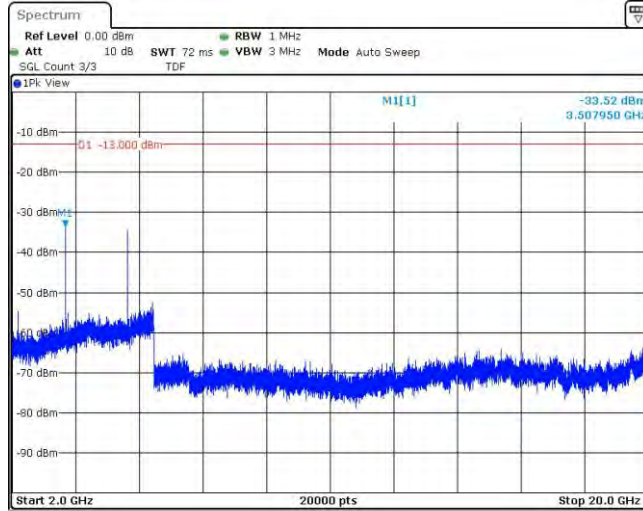

Band4-1.4MHz-16QAM-20393-1RB#0-Range3:2000~20000MHz