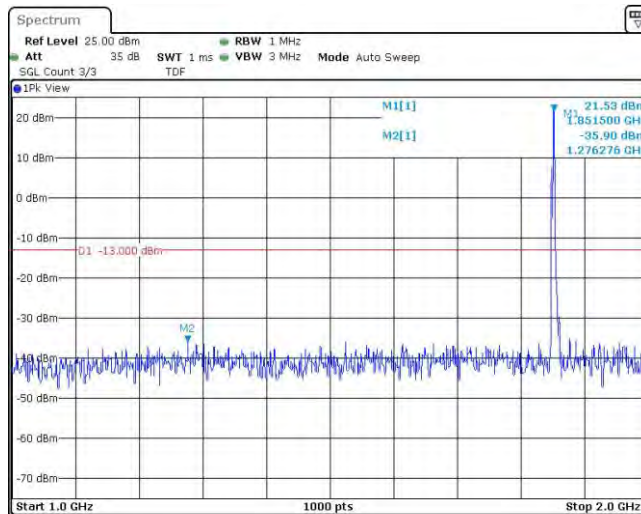

Band2-5MHz-QPSK-19175-1RB#0-Range2:1000~2000MHz

Band2-5MHz-QPSK-19175-1RB#0-Range3:2000~20000MHz

Band2-5MHz-16QAM-18625-1RB#0-Range1:30~1000MHz

Band2-5MHz-16QAM-18625-1RB#0-Range2:1000~2000MHz

Band2-5MHz-16QAM-18625-1RB#0-Range3:2000~20000MHz