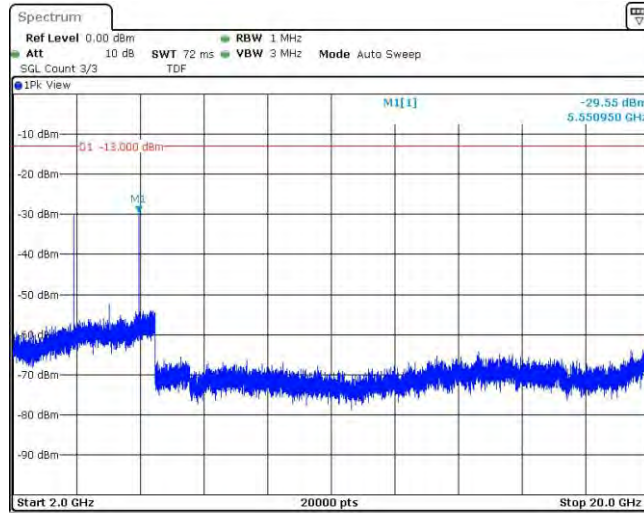

Band2-5MHz-QPSK-19175-1RB#0-Range2:1000~2000MHz

Band2-5MHz-QPSK-19175-1RB#0-Range3:2000~20000MHz

Band2-5MHz-16QAM-18625-1RB#0-Range1:30~1000MHz

Band2-5MHz-16QAM-18625-1RB#0-Range2:1000~2000MHz

Band2-5MHz-16QAM-18625-1RB#0-Range3:2000~20000MHz