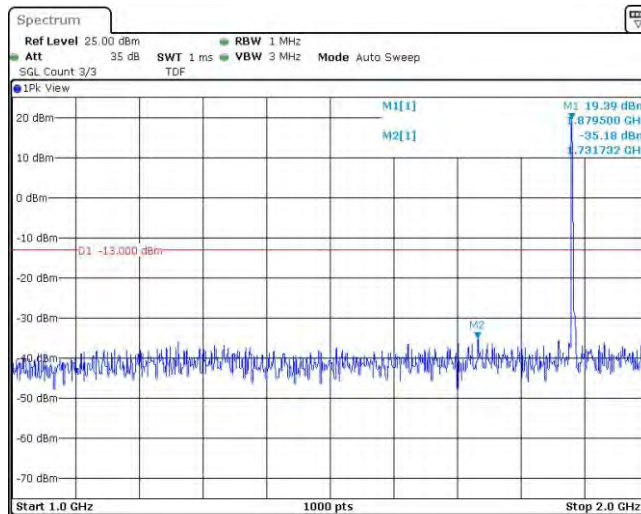

Band2-3MHz-16QAM-18615-1RB#0-Range2:1000~2000MHz

Band2-3MHz-16QAM-18615-1RB#0-Range3:2000~20000MHz

Band2-3MHz-16QAM-18900-1RB#0-Range1:30~1000MHz

Band2-3MHz-16QAM-18900-1RB#0-Range2:1000~2000MHz

Band2-3MHz-16QAM-18900-1RB#0-Range3:2000~20000MHz