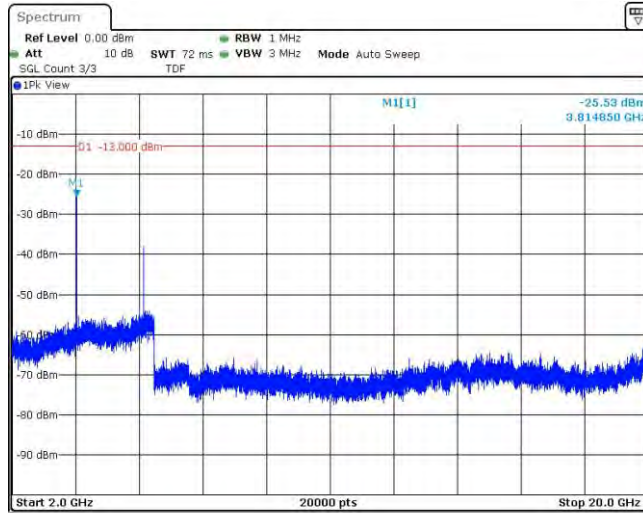

Band2-3MHz-QPSK-18900-1RB#0-Range3:2000~20000MHz

Band2-3MHz-QPSK-19185-1RB#0-Range1:30~1000MHz

Band2-3MHz-QPSK-19185-1RB#0-Range2:1000~2000MHz

Band2-3MHz-QPSK-19185-1RB#0-Range3:2000~20000MHz

Band2-3MHz-16QAM-18615-1RB#0-Range1:30~1000MHz