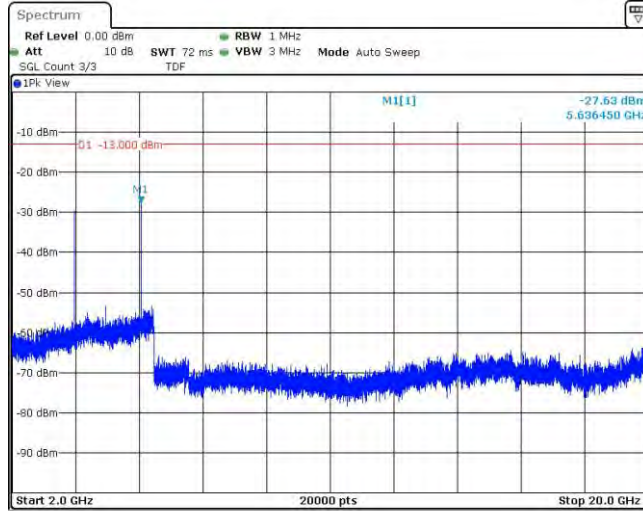

Band2-3MHz-QPSK-18900-1RB#0-Range3:2000~20000MHz