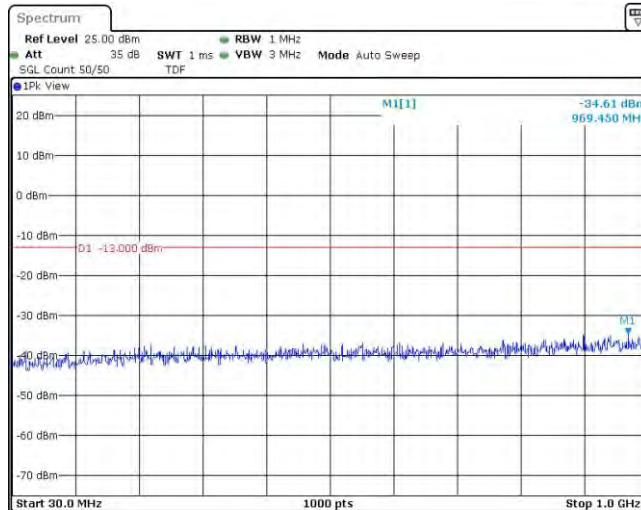

Band2-20MHz-QPSK-18900-1RB#0-Range1:30~1000MHz