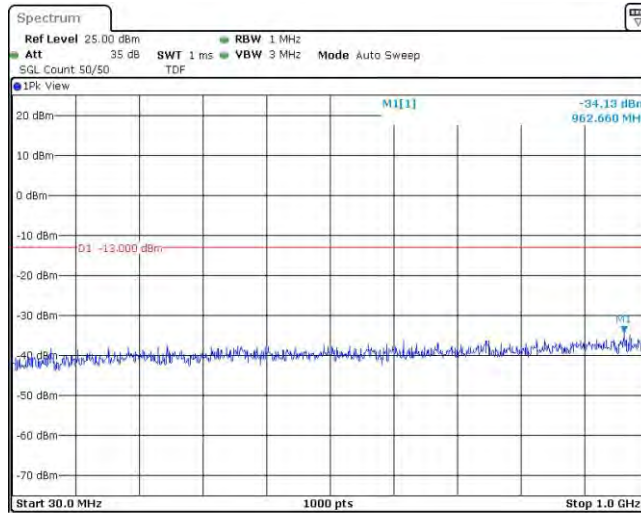

Band4-3MHz-16QAM-20175-1RB#0-Range1:30~1000MHz