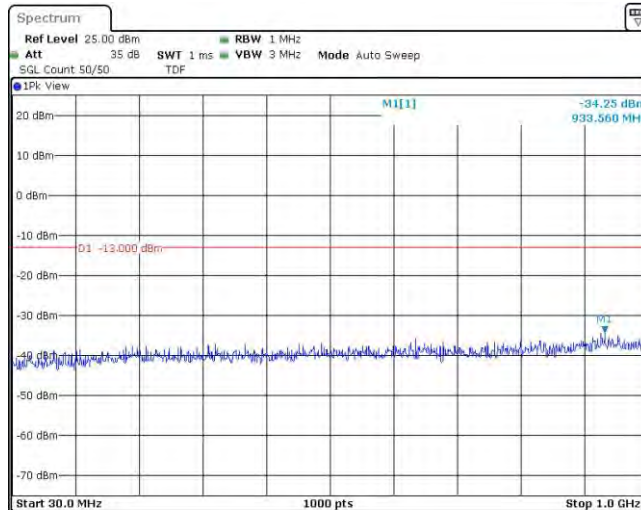

Band2-3MHz-16QAM-18900-1RB#0-Range1:30~1000MHz