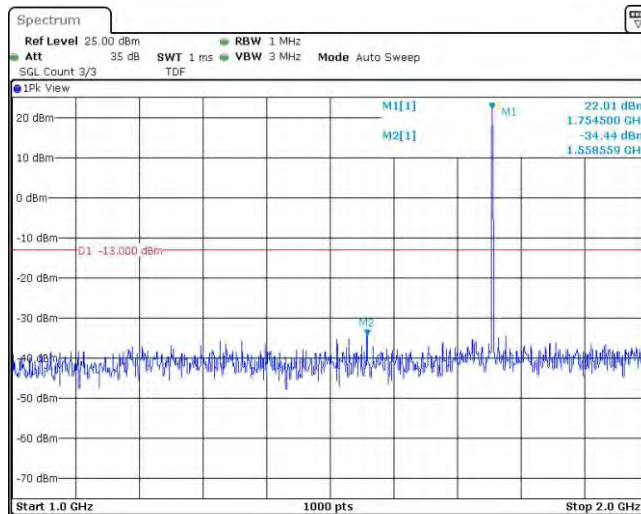

Band4-1.4MHz-QPSK-20393-1RB#0-Range2:1000~2000MHz