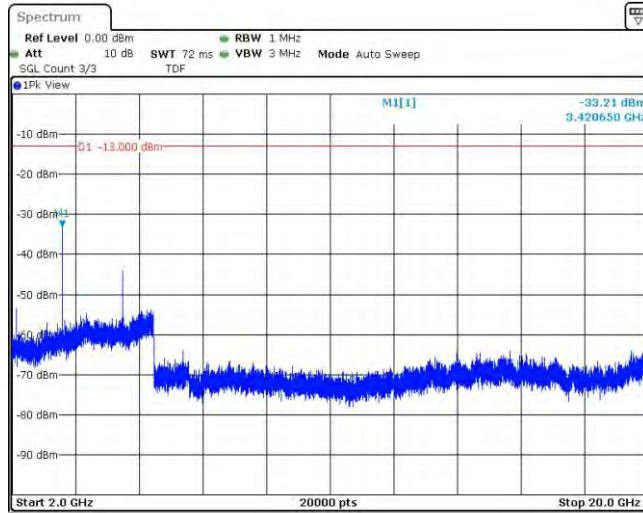

Band4-1.4MHz-QPSK-19957-1RB#0-Range3:2000~20000MHz