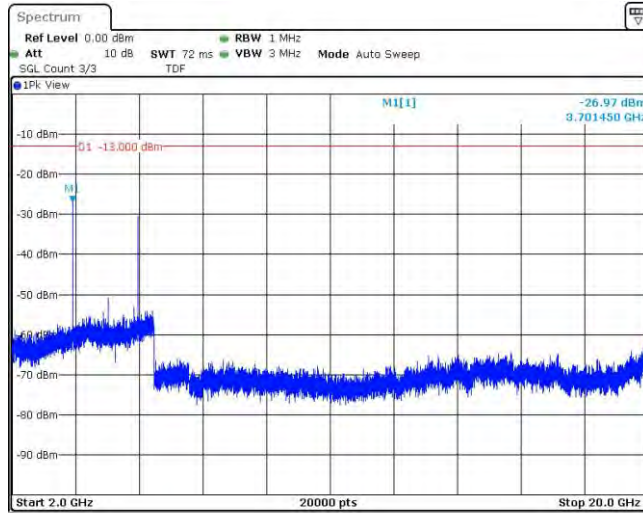

Band2-15MHz-16QAM-18675-1RB#0-Range3:2000~20000MHz