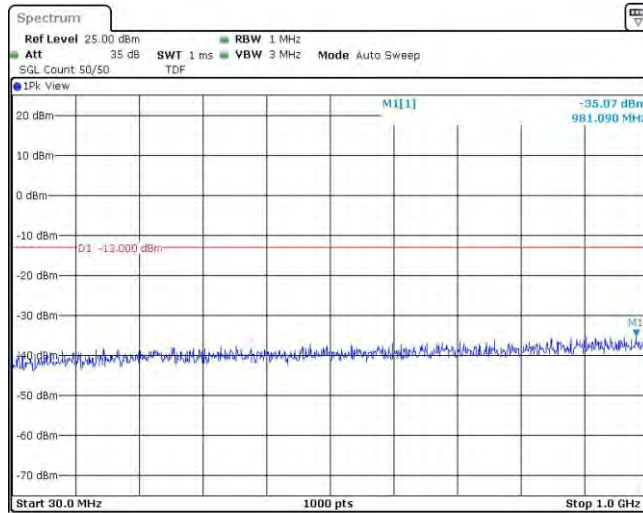

Band2-3MHz-QPSK-18900-1RB#0-Range3:2000~20000MHz

Band2-3MHz-QPSK-19185-1RB#0-Range1:30~1000MHz

Band2-3MHz-QPSK-19185-1RB#0-Range2:1000~2000MHz

Band2-3MHz-QPSK-19185-1RB#0-Range3:2000~20000MHz

Band2-3MHz-16QAM-18615-1RB#0-Range1:30~1000MHz