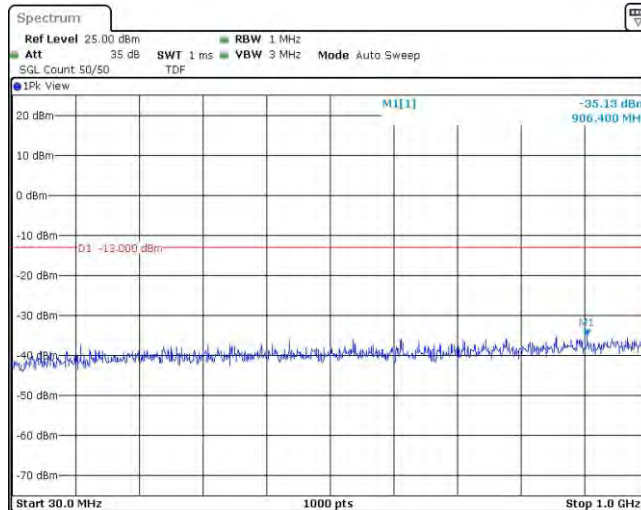

Band4-1.4MHz-QPSK-19957-1RB#0-Range1:30~1000MHz