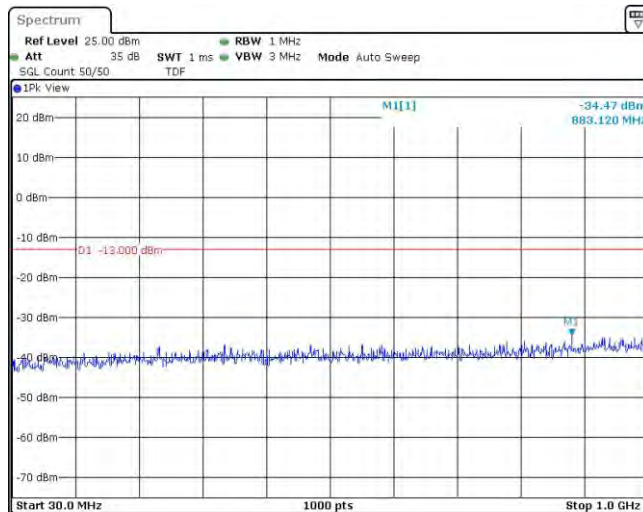

Test Graphs

Band2-1.4MHz-QPSK-18607-1RB#0-Range1:30~1000MHz

Band2-1.4MHz-QPSK-18607-1RB#0-Range2:1000~2000MHz

Band2-1.4MHz-QPSK-18607-1RB#0-Range3:2000~20000MHz

Band2-1.4MHz-QPSK-18900-1RB#0-Range1:30~1000MHz