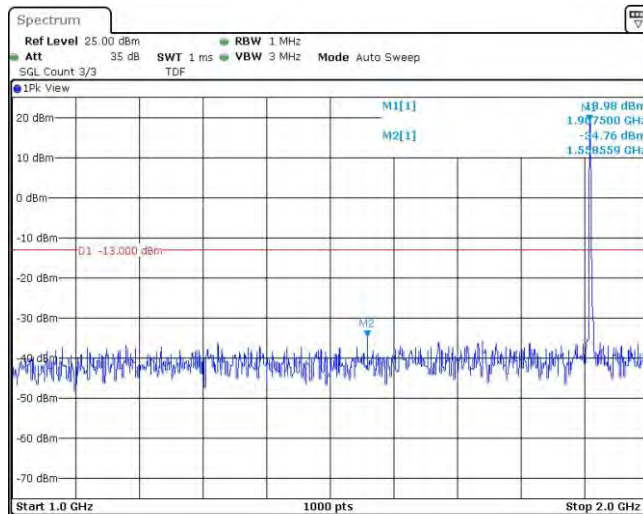

Band2-3MHz-QPSK-19185-1RB#0-Range2:1000~2000MHz