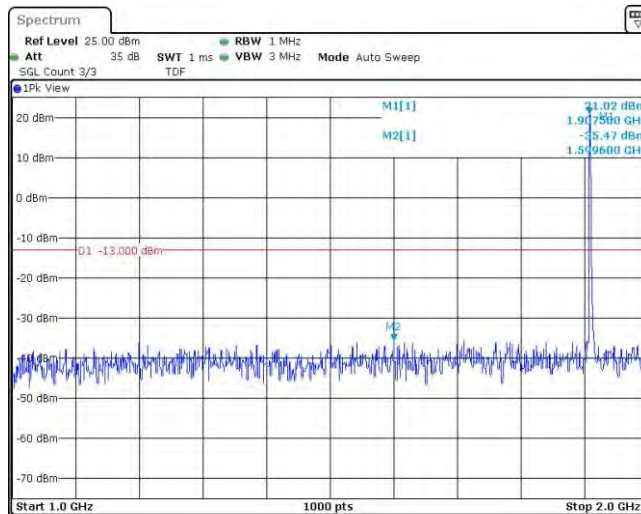

Band2-3MHz-16QAM-19185-1RB#0-Range2:1000~2000MHz