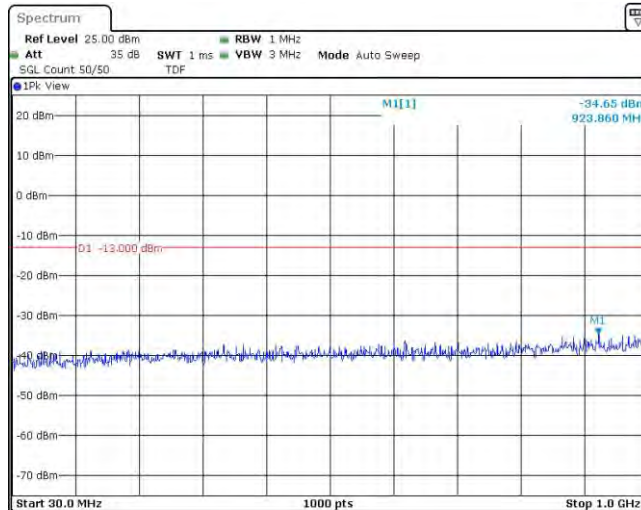

Band2-20MHz-16QAM-18700-1RB#0-Range1:30~1000MHz