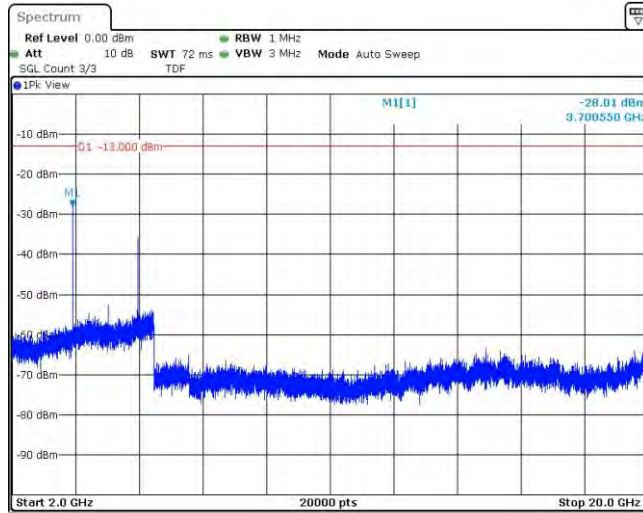

Band2-3MHz-QPSK-18615-1RB#0-Range3:2000~20000MHz