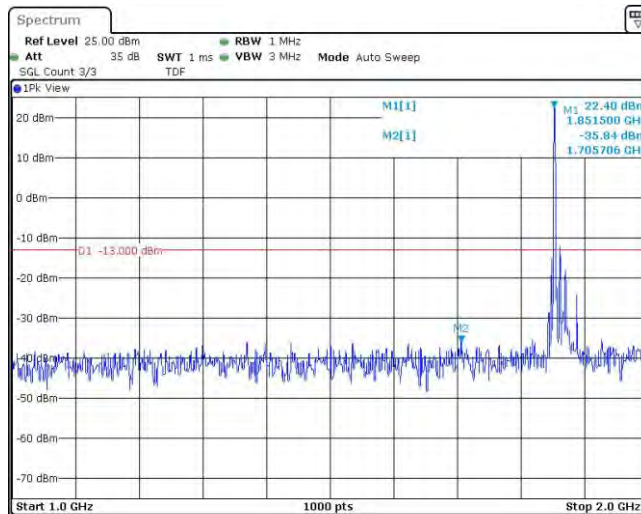

Band2-15MHz-16QAM-19125-1RB#0-Range2:1000~2000MHz

Band2-15MHz-16QAM-19125-1RB#0-Range3:2000~20000MHz

Band2-20MHz-QPSK-18700-1RB#0-Range1:30~1000MHz

Band2-20MHz-QPSK-18700-1RB#0-Range2:1000~2000MHz

Band2-20MHz-QPSK-18700-1RB#0-Range3:2000~20000MHz