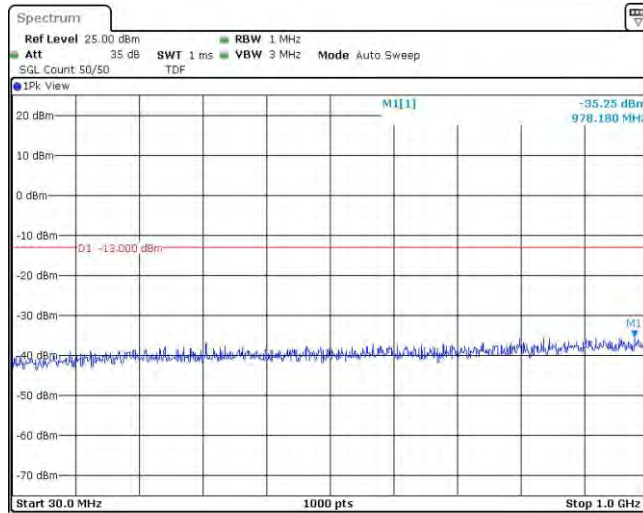

Band4-1.4MHz-QPSK-19957-1RB#0-Range1:30~1000MHz

Band4-1.4MHz-QPSK-19957-1RB#0-Range2:1000~2000MHz

Band4-1.4MHz-QPSK-19957-1RB#0-Range3:2000~20000MHz

Band4-1.4MHz-QPSK-20175-1RB#0-Range1:30~1000MHz

Band4-1.4MHz-QPSK-20175-1RB#0-Range2:1000~2000MHz