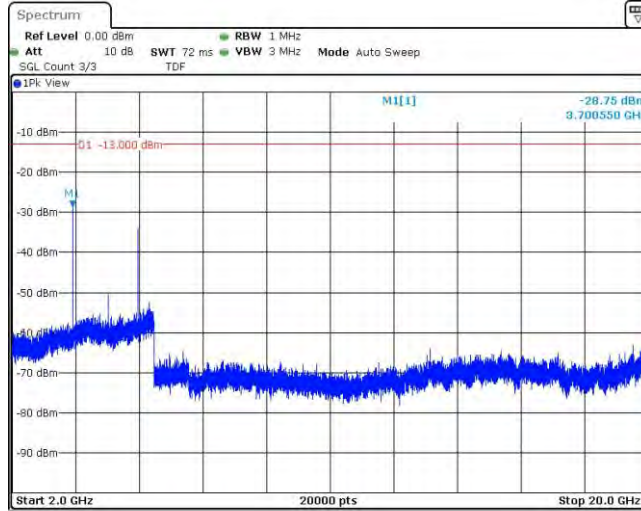

Band2-3MHz-16QAM-18615-1RB#0-Range3:2000~20000MHz