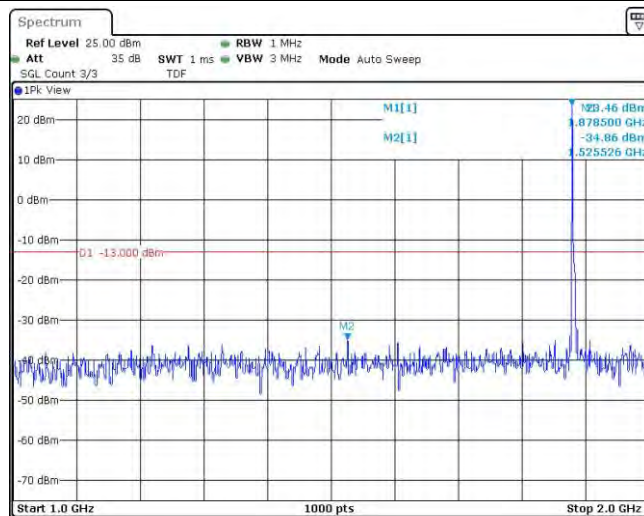

Band2-5MHz-16QAM-18900-1RB#0-Range2:1000~2000MHz