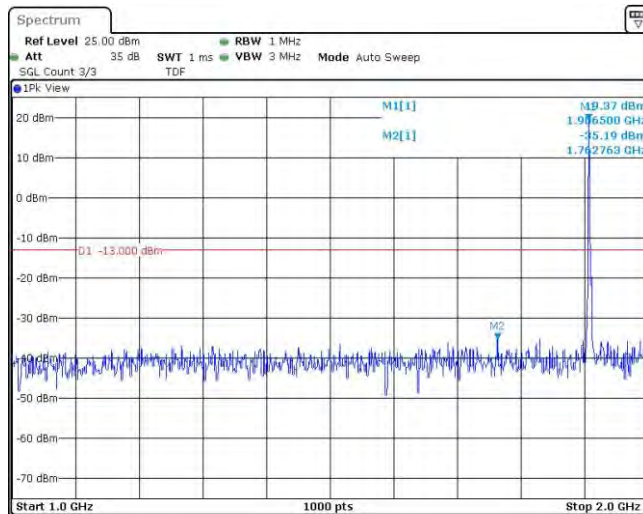

Band2-5MHz-16QAM-18900-1RB#0-Range1:30~1000MHz

Band2-5MHz-16QAM-18900-1RB#0-Range2:1000~2000MHz

Band2-5MHz-16QAM-18900-1RB#0-Range3:2000~20000MHz

Band2-5MHz-16QAM-19175-1RB#0-Range1:30~1000MHz

Band2-5MHz-16QAM-19175-1RB#0-Range2:1000~2000MHz