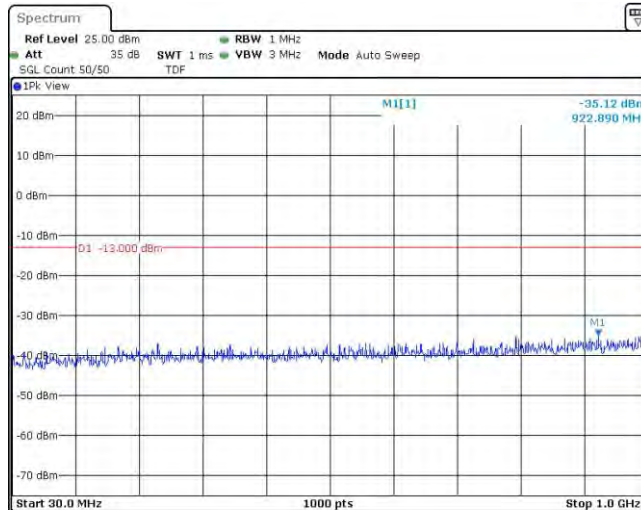

Band2-1.4MHz-16QAM-18607-1RB#0-Range1:30~1000MHz

Band2-1.4MHz-16QAM-18607-1RB#0-Range2:1000~2000MHz

Band2-1.4MHz-16QAM-18607-1RB#0-Range3:2000~20000MHz

Band2-1.4MHz-16QAM-18900-1RB#0-Range1:30~1000MHz

Band2-1.4MHz-16QAM-18900-1RB#0-Range2:1000~2000MHz