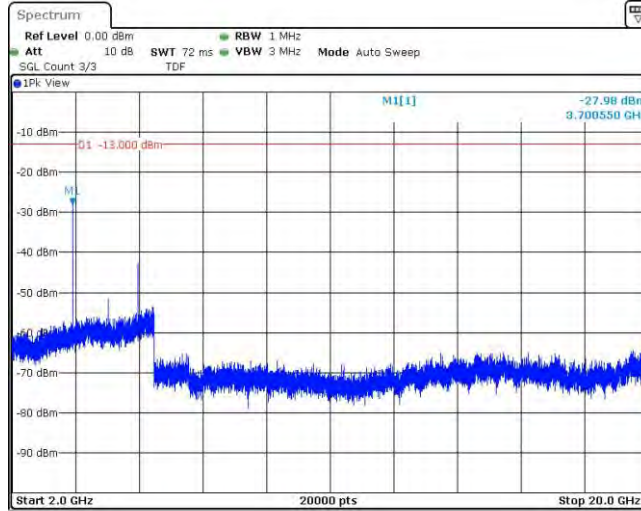

Band2-5MHz-QPSK-18625-1RB#0-Range3:2000~20000MHz