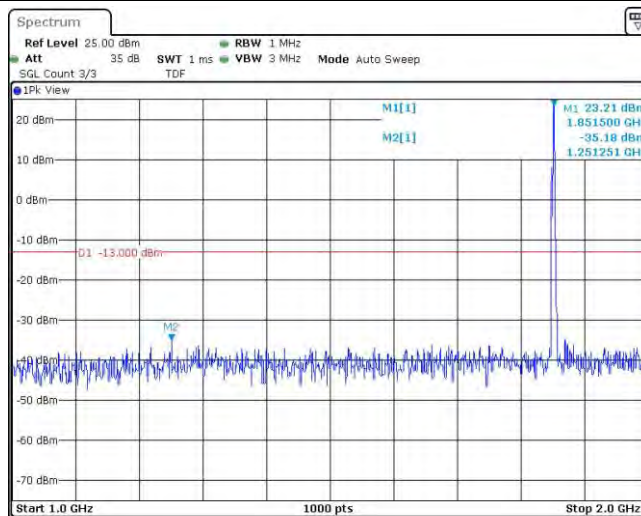

Band2-3MHz-QPSK-18615-1RB#0-Range2:1000~2000MHz