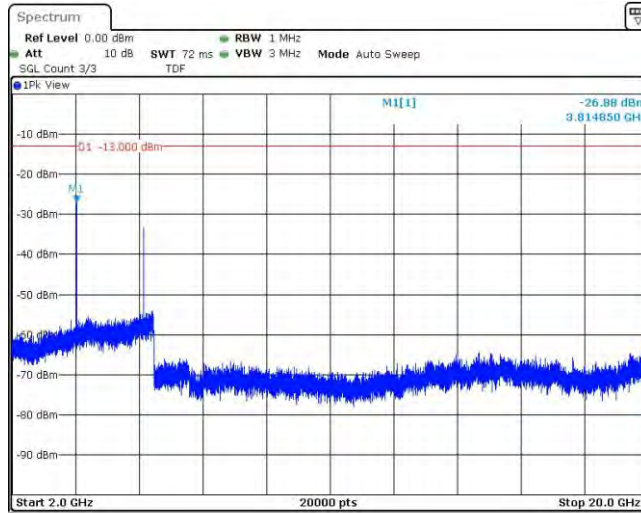

Band2-3MHz-16QAM-19185-1RB#0-Range3:2000~20000MHz