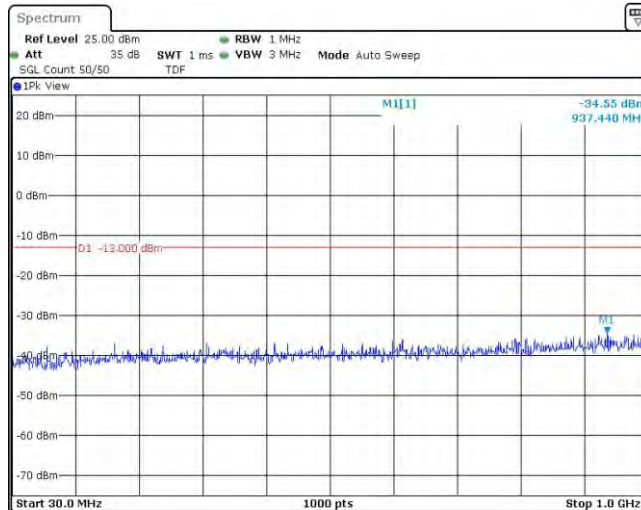

Band4-1.4MHz-QPSK-20175-1RB#0-Range3:2000~20000MHz

Band4-1.4MHz-QPSK-20393-1RB#0-Range1:30~1000MHz

Band4-1.4MHz-QPSK-20393-1RB#0-Range2:1000~2000MHz

Band4-1.4MHz-QPSK-20393-1RB#0-Range3:2000~20000MHz

Band4-1.4MHz-16QAM-19957-1RB#0-Range1:30~1000MHz