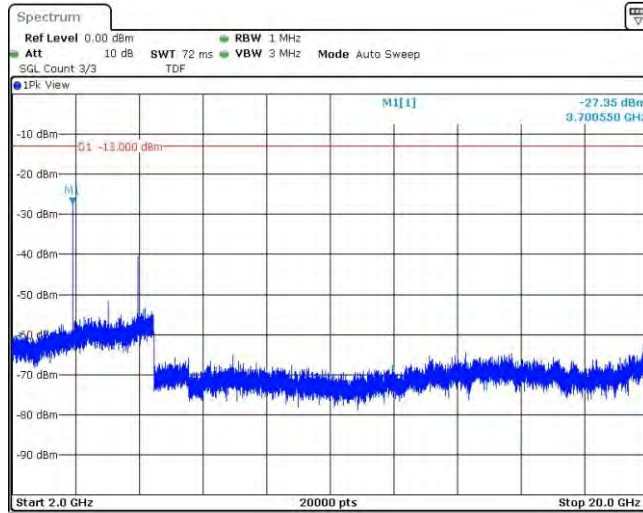

Test Graphs

Band2-1.4MHz-QPSK-18607-1RB#0-Range1:30~1000MHz

Band2-1.4MHz-QPSK-18607-1RB#0-Range2:1000~2000MHz

Band2-1.4MHz-QPSK-18607-1RB#0-Range3:2000~20000MHz

Band2-1.4MHz-QPSK-18900-1RB#0-Range1:30~1000MHz