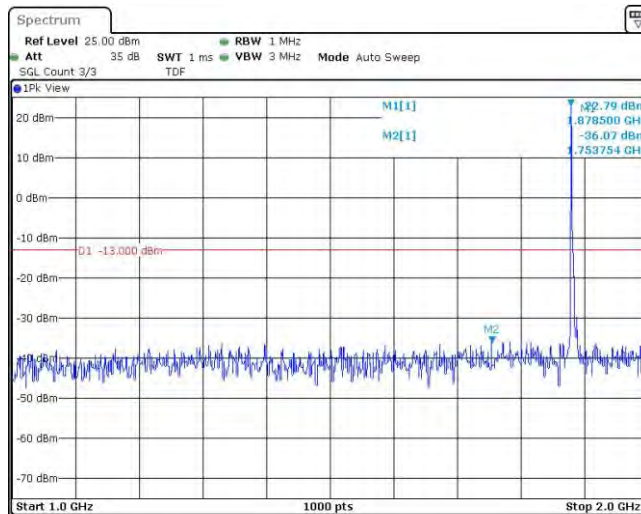

Band2-5MHz-QPSK-18900-1RB#0-Range2:1000~2000MHz