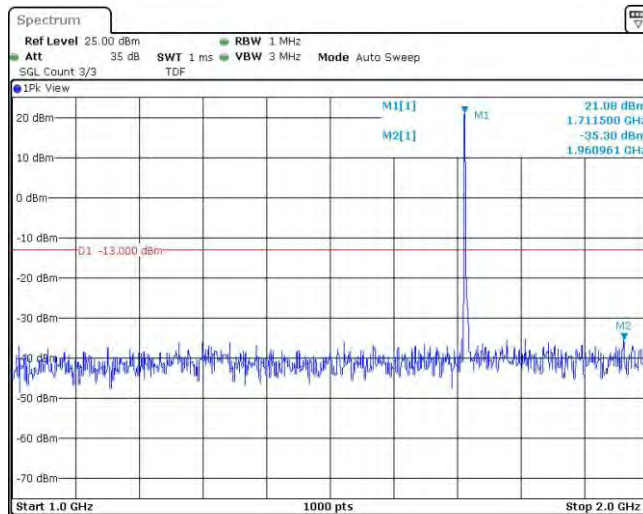

Band4-1.4MHz-16QAM-20393-1RB#0-Range1:30~1000MHz

Band4-1.4MHz-16QAM-20393-1RB#0-Range2:1000~2000MHz

Band4-1.4MHz-16QAM-20393-1RB#0-Range3:2000~20000MHz

Band4-3MHz-QPSK-19965-1RB#0-Range1:30~1000MHz

Band4-3MHz-QPSK-19965-1RB#0-Range2:1000~2000MHz