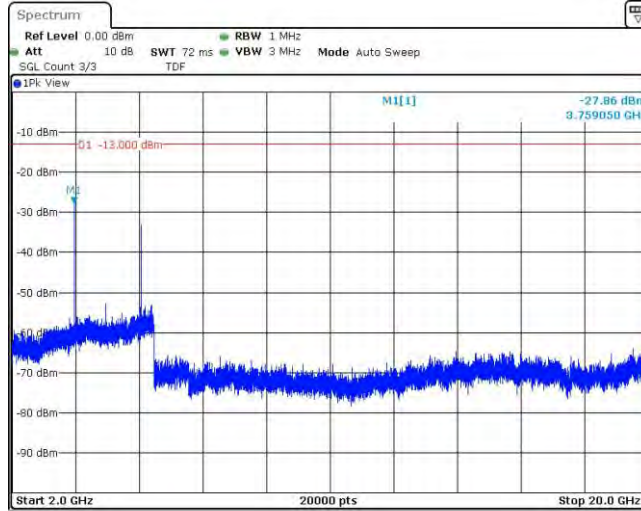

Band2-1.4MHz-QPSK-18900-1RB#0-Range3:2000~20000MHz