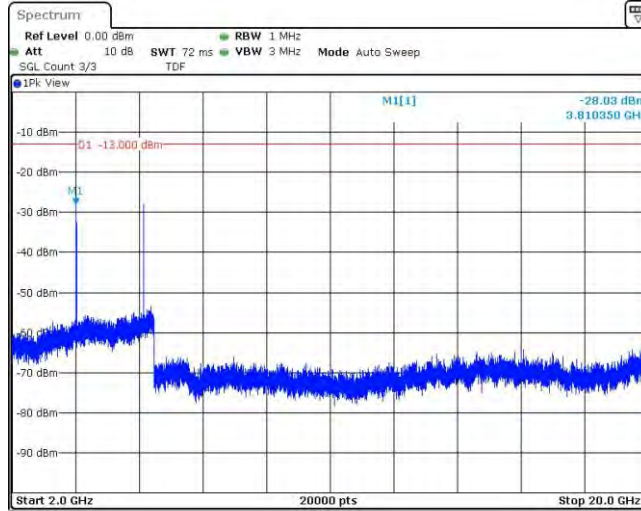

Band2-5MHz-QPSK-19175-1RB#0-Range3:2000~20000MHz