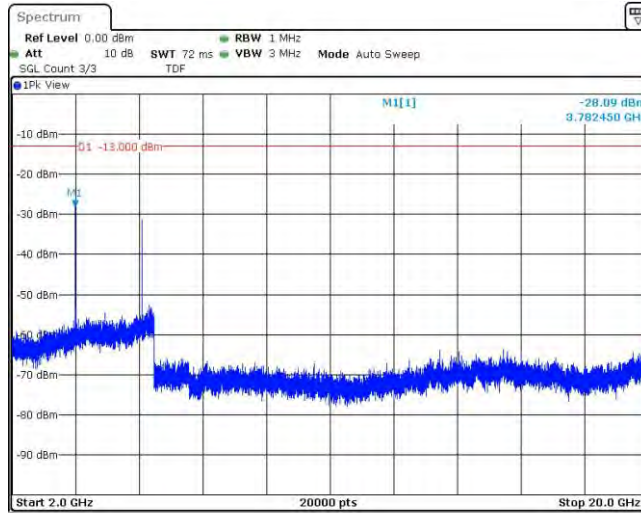

Band2-20MHz-QPSK-19100-1RB#0-Range3:2000~20000MHz