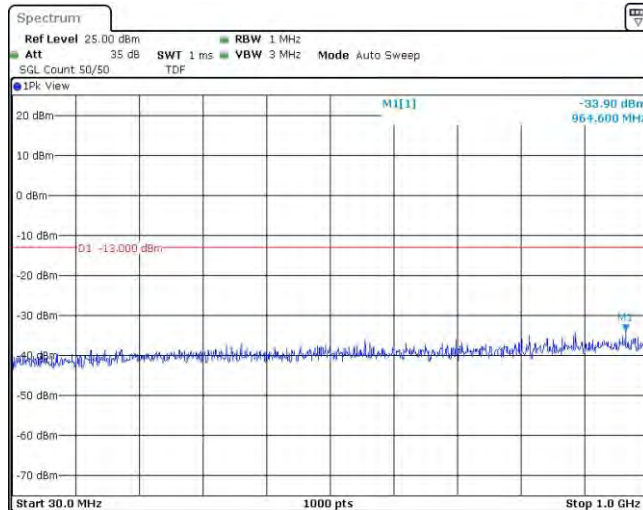

Band2-1.4MHz-16QAM-19193-1RB#0-Range1:30~1000MHz