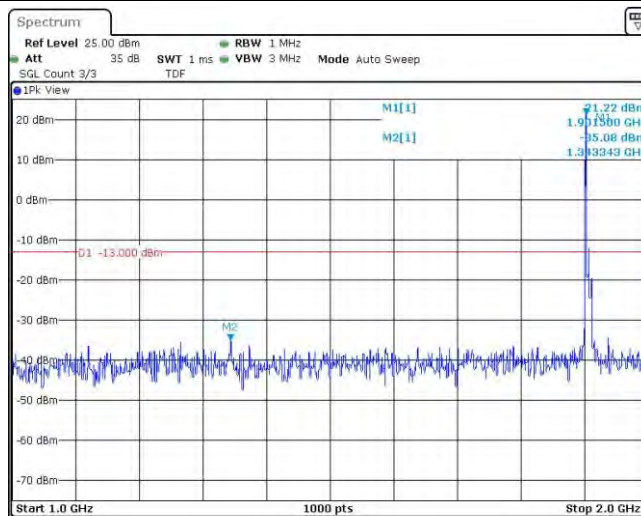

Band2-10MHz-QPSK-18900-1RB#0-Range2:1000~2000MHz

Band2-10MHz-QPSK-18900-1RB#0-Range3:2000~20000MHz

Band2-10MHz-QPSK-19150-1RB#0-Range1:30~1000MHz

Band2-10MHz-QPSK-19150-1RB#0-Range2:1000~2000MHz

Band2-10MHz-QPSK-19150-1RB#0-Range3:2000~20000MHz