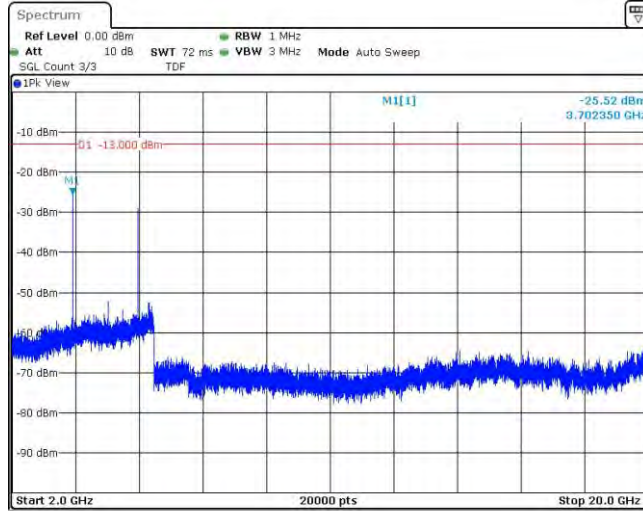

Band2-20MHz-QPSK-19100-1RB#0-Range3:2000~20000MHz

Band2-20MHz-16QAM-18700-1RB#0-Range1:30~1000MHz

Band2-20MHz-16QAM-18700-1RB#0-Range2:1000~2000MHz

Band2-20MHz-16QAM-18700-1RB#0-Range3:2000~20000MHz

Band2-20MHz-16QAM-18900-1RB#0-Range1:30~1000MHz