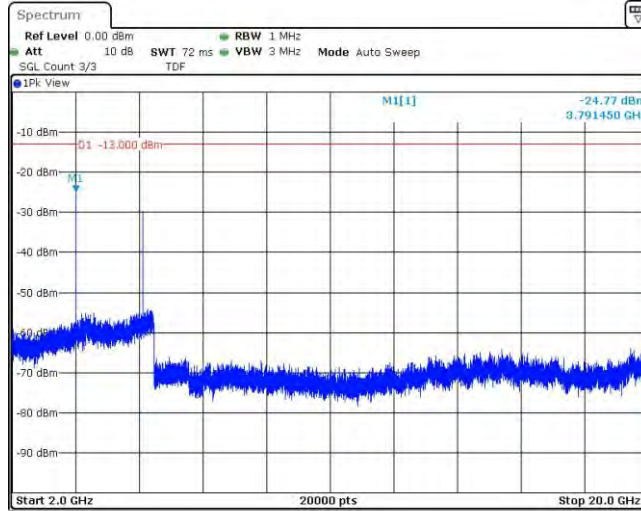

Band2-15MHz-QPSK-19125-1RB#0-Range3:2000~20000MHz