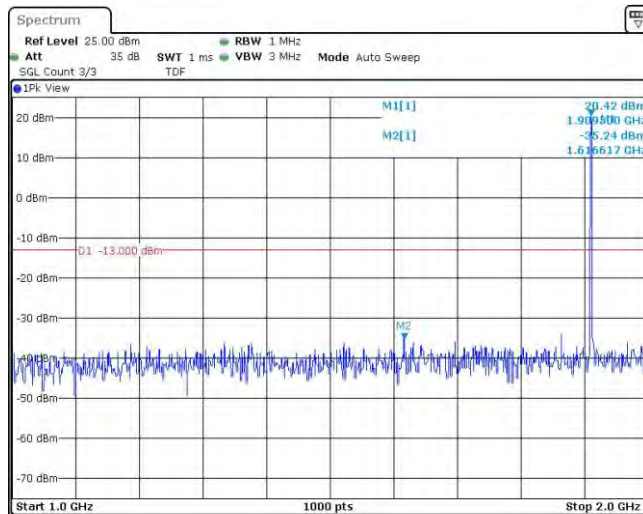

Band2-1.4MHz-16QAM-19193-1RB#0-Range2:1000~2000MHz