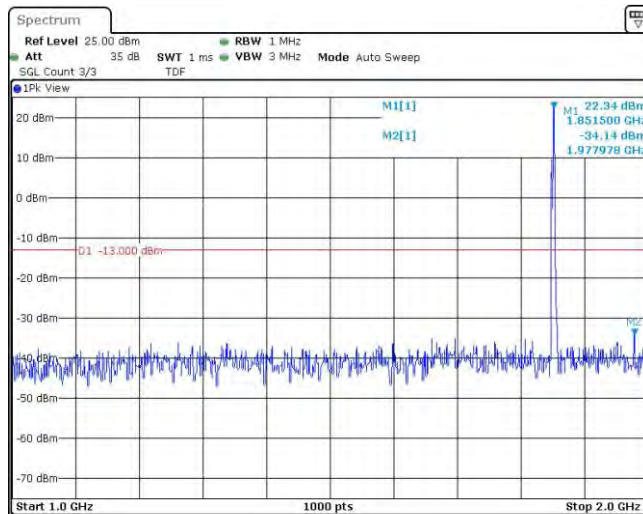

Band2-3MHz-16QAM-18615-1RB#0-Range2:1000~2000MHz