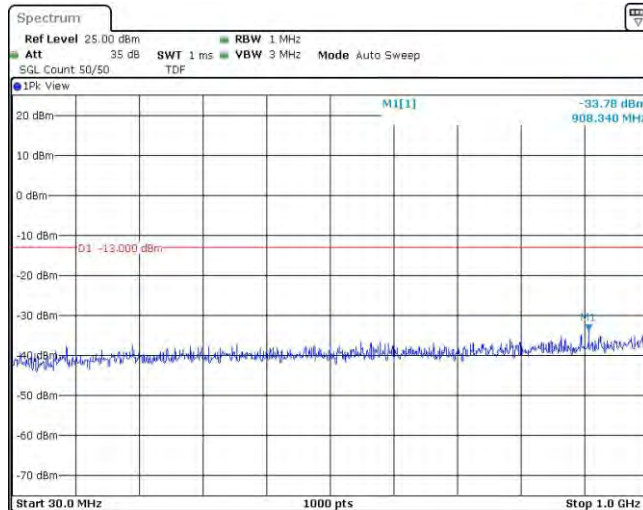

Band2-15MHz-QPSK-19125-1RB#0-Range1:30~1000MHz