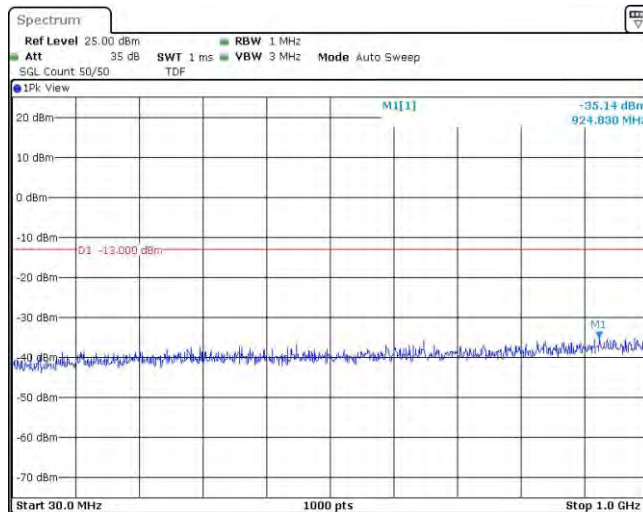

Band2-15MHz-16QAM-18900-1RB#0-Range1:30~1000MHz