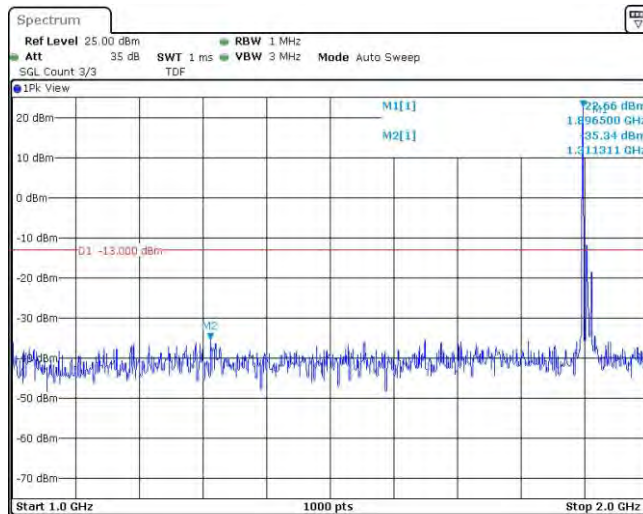

Band2-15MHz-QPSK-19125-1RB#0-Range2:1000~2000MHz