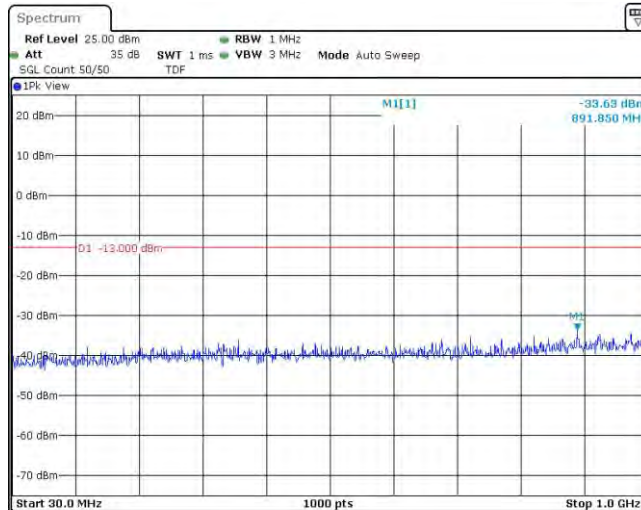

Band2-10MHz-16QAM-18900-1RB#0-Range3:2000~20000MHz

Band2-10MHz-16QAM-19150-1RB#0-Range1:30~1000MHz

Band2-10MHz-16QAM-19150-1RB#0-Range2:1000~2000MHz

Band2-10MHz-16QAM-19150-1RB#0-Range3:2000~20000MHz

Band2-15MHz-QPSK-18675-1RB#0-Range1:30~1000MHz