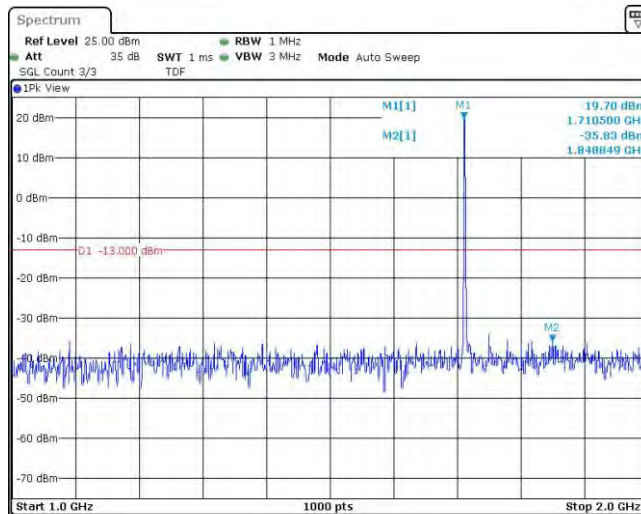

Band4-1.4MHz-16QAM-19957-1RB#0-Range2:1000~2000MHz