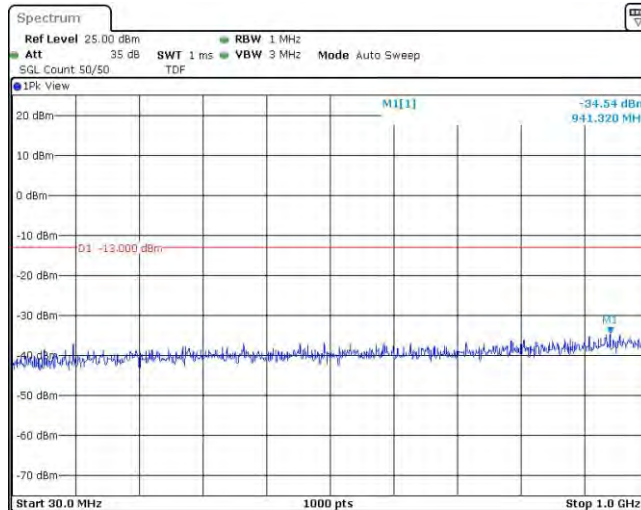

Band2-20MHz-16QAM-19100-1RB#0-Range1:30~1000MHz