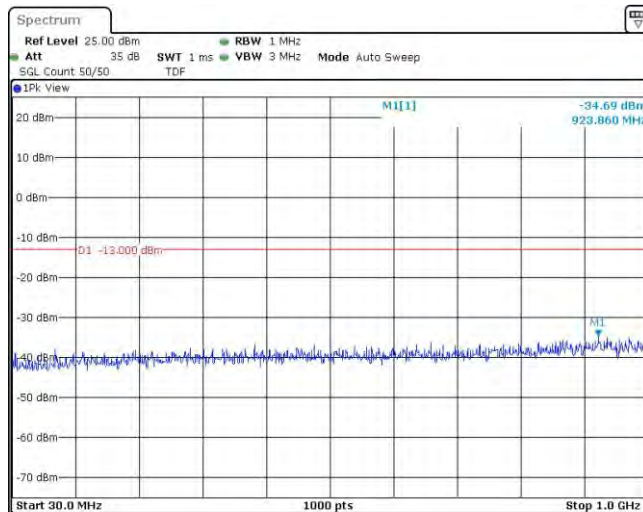

Band2-15MHz-16QAM-18675-1RB#0-Range3:2000~20000MHz

Band2-15MHz-16QAM-18900-1RB#0-Range1:30~1000MHz

Band2-15MHz-16QAM-18900-1RB#0-Range2:1000~2000MHz

Band2-15MHz-16QAM-18900-1RB#0-Range3:2000~20000MHz

Band2-15MHz-16QAM-19125-1RB#0-Range1:30~1000MHz