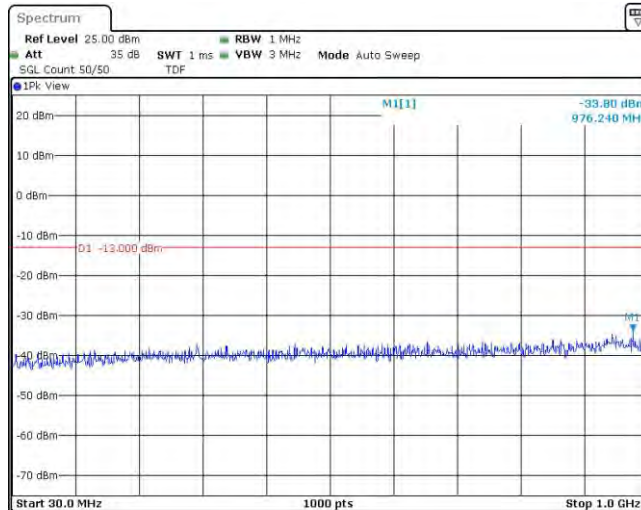

Band2-5MHz-QPSK-18900-1RB#0-Range1:30~1000MHz