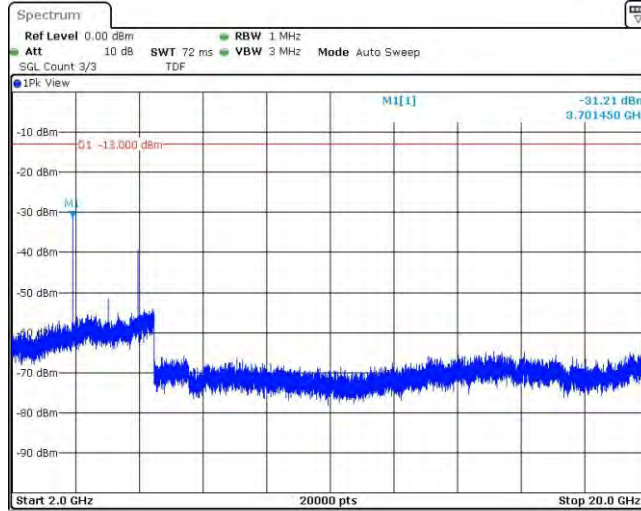

Band2-5MHz-16QAM-19175-1RB#0-Range3:2000~20000MHz

Band2-10MHz-QPSK-18650-1RB#0-Range1:30~1000MHz

Band2-10MHz-QPSK-18650-1RB#0-Range2:1000~2000MHz

Band2-10MHz-QPSK-18650-1RB#0-Range3:2000~20000MHz

Band2-10MHz-QPSK-18900-1RB#0-Range1:30~1000MHz