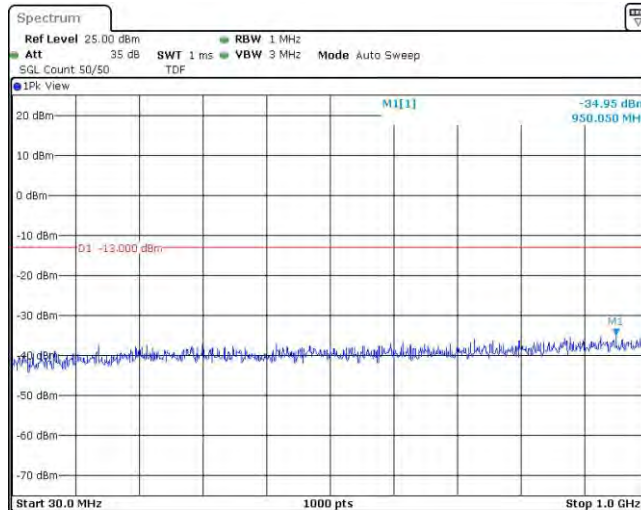

Band2-5MHz-16QAM-18625-1RB#0-Range1:30~1000MHz