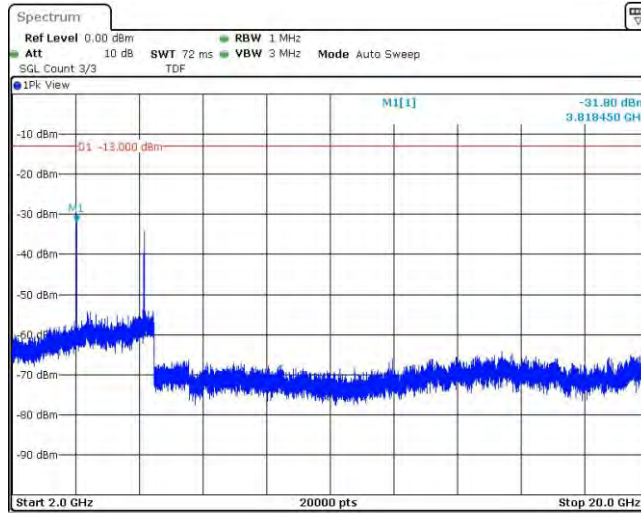

Band2-1.4MHz-16QAM-18900-1RB#0-Range3:2000~20000MHz

Band2-1.4MHz-16QAM-19193-1RB#0-Range1:30~1000MHz

Band2-1.4MHz-16QAM-19193-1RB#0-Range2:1000~2000MHz

Band2-1.4MHz-16QAM-19193-1RB#0-Range3:2000~20000MHz