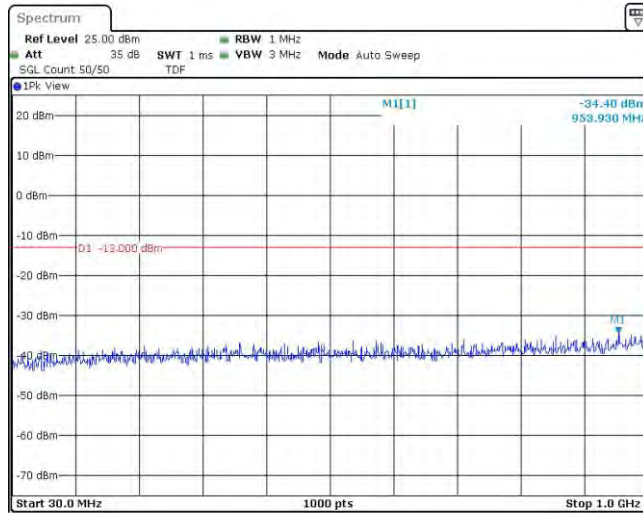

Band2-10MHz-16QAM-18650-1RB#0-Range1:30~1000MHz

Band2-10MHz-16QAM-18650-1RB#0-Range2:1000~2000MHz

Band2-10MHz-16QAM-18650-1RB#0-Range3:2000~20000MHz

Band2-10MHz-16QAM-18900-1RB#0-Range1:30~1000MHz

Band2-10MHz-16QAM-18900-1RB#0-Range2:1000~2000MHz