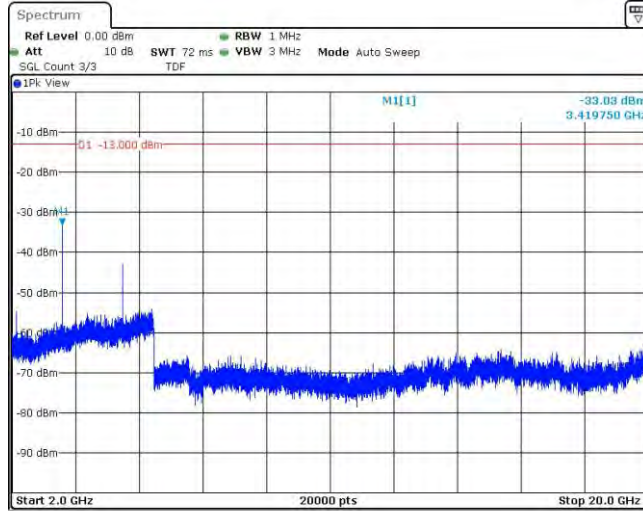

Band4-3MHz-QPSK-19965-1RB#0-Range3:2000~20000MHz