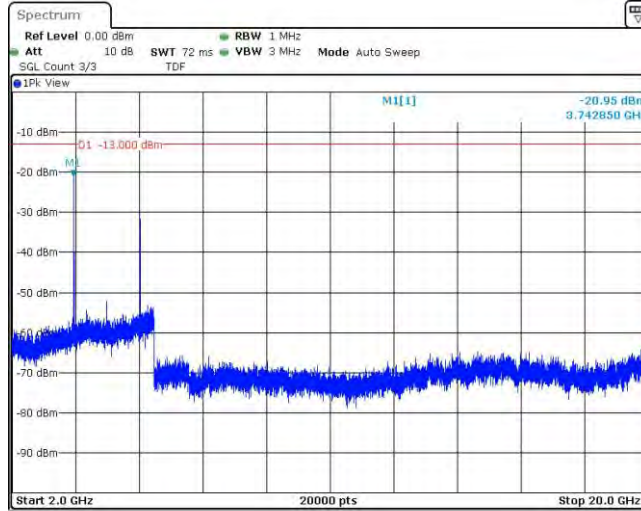

Band2-20MHz-QPSK-18900-1RB#0-Range3:2000~20000MHz