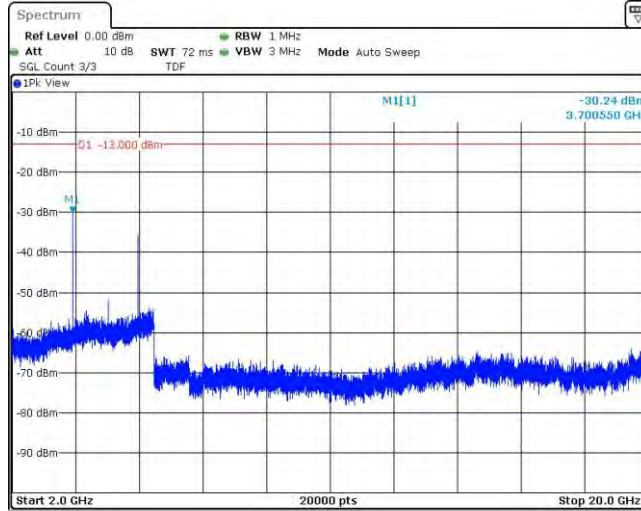

Band2-1.4MHz-16QAM-18607-1RB#0-Range3:2000~20000MHz