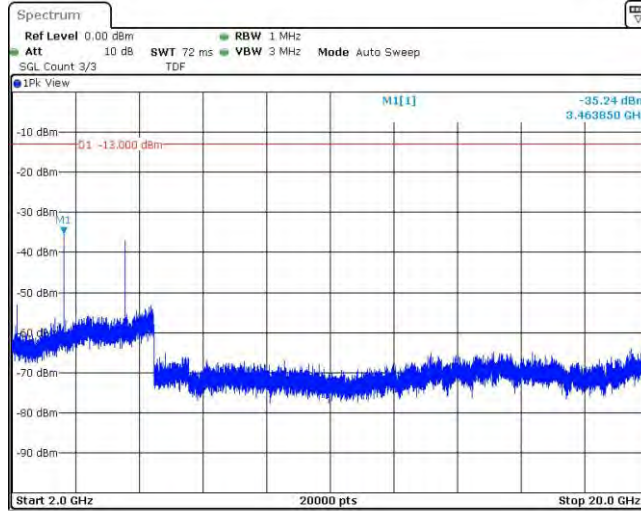

Band4-1.4MHz-QPSK-20175-1RB#0-Range3:2000~20000MHz