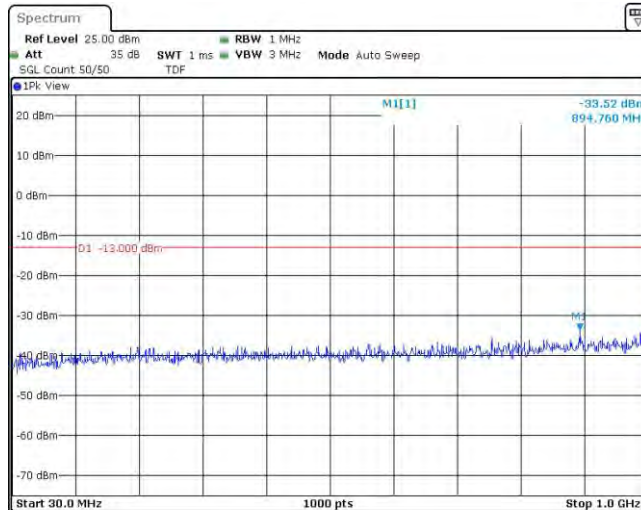

Band4-1.4MHz-QPSK-20393-1RB#0-Range1:30~1000MHz