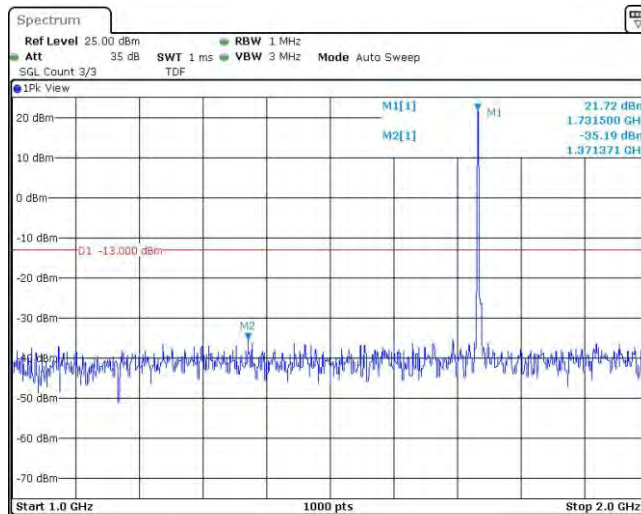

Band4-3MHz-16QAM-20175-1RB#0-Range2:1000~2000MHz