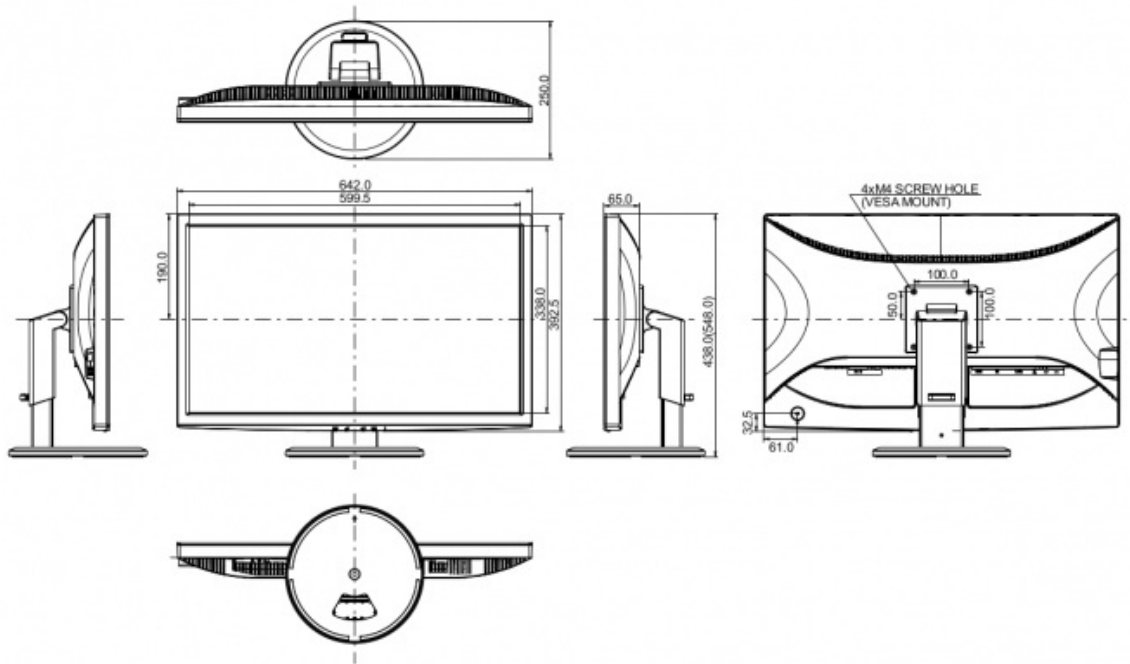

ПОДСТАВКА С РЕГУЛИРОВКОЙ ПО ВЫСОТЕ	Да
РЕГУЛИРОВКА ВЫСОТЫ	110 мм
ПОВОРОТ ЭКРАНА (PIVOT)	90°
ПОВОРОТ ПОДСТАВКИ	340°; 170° влево; 170° вправо
УГОЛ НАКЛОНА	22° вверх; 4° вниз
СТАНДАРТ VESA	100 x 100 мм
ЦВЕТ	черный

8. РАЗМЕР/ВЕС

РАЗМЕРЫ Ш X В X Г	642 x 438 (548) x 250 мм
ВЕС	8 кг

Все товарные знаки и торговые марки являются собственностью их владельцев и они защищены. Ошибки и изменения допускаются. Спецификации могут быть изменены без уведомления. Все LCD мониторы соответствуют стандарту ISO-9241-307:2008 по политике битых пикселей.