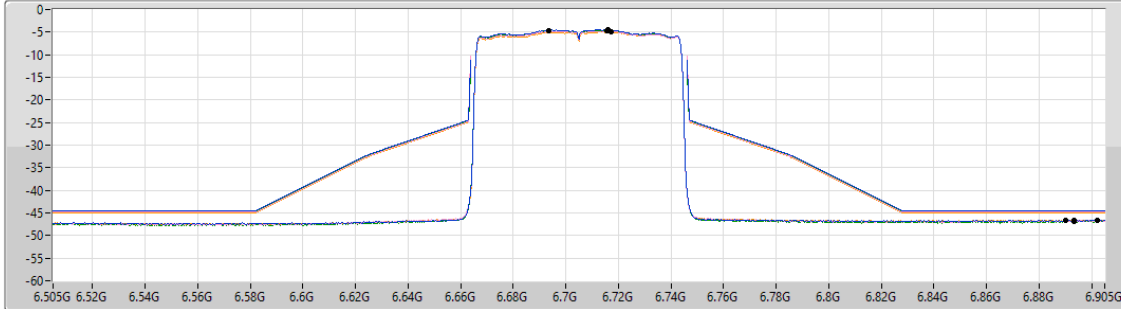

6.525-6.875GHz_802.11be EHT80-BF_Nss2,(MCS0)_4TX
6705MHz_TX

MASK

06/02/2023

CF Freq
6.705GHz
Span
400MHz
RBW
1MHz
VBW
3MHz
Sweep Time
20ms
Detector Type
RMS

Port 1
Port 2
Port 3
Port 4

Ref(Hz)	Ref(dBm)	Freq(Hz)	Level(dBm)	Limit(dBm)	Margin(dB)	Port
6.71619G	-4.45	6.8934G	-46.56	-44.45	-2.11	1
6.69341G	-4.78	6.9022G	-46.60	-44.78	-1.82	2
6.71579G	-4.59	6.8934G	-46.76	-44.59	-2.17	3
6.71739G	-4.89	6.8902G	-46.57	-44.89	-1.68	4

6.525-6.875GHz_802.11be EHT80-BF_Nss2,(MCS0)_4TX
6785MHz_TX

MASK

06/02/2023

CF Freq
6.785GHz
Span
400MHz
RBW
1MHz
VBW
3MHz
Sweep Time
20ms
Detector Type
RMS