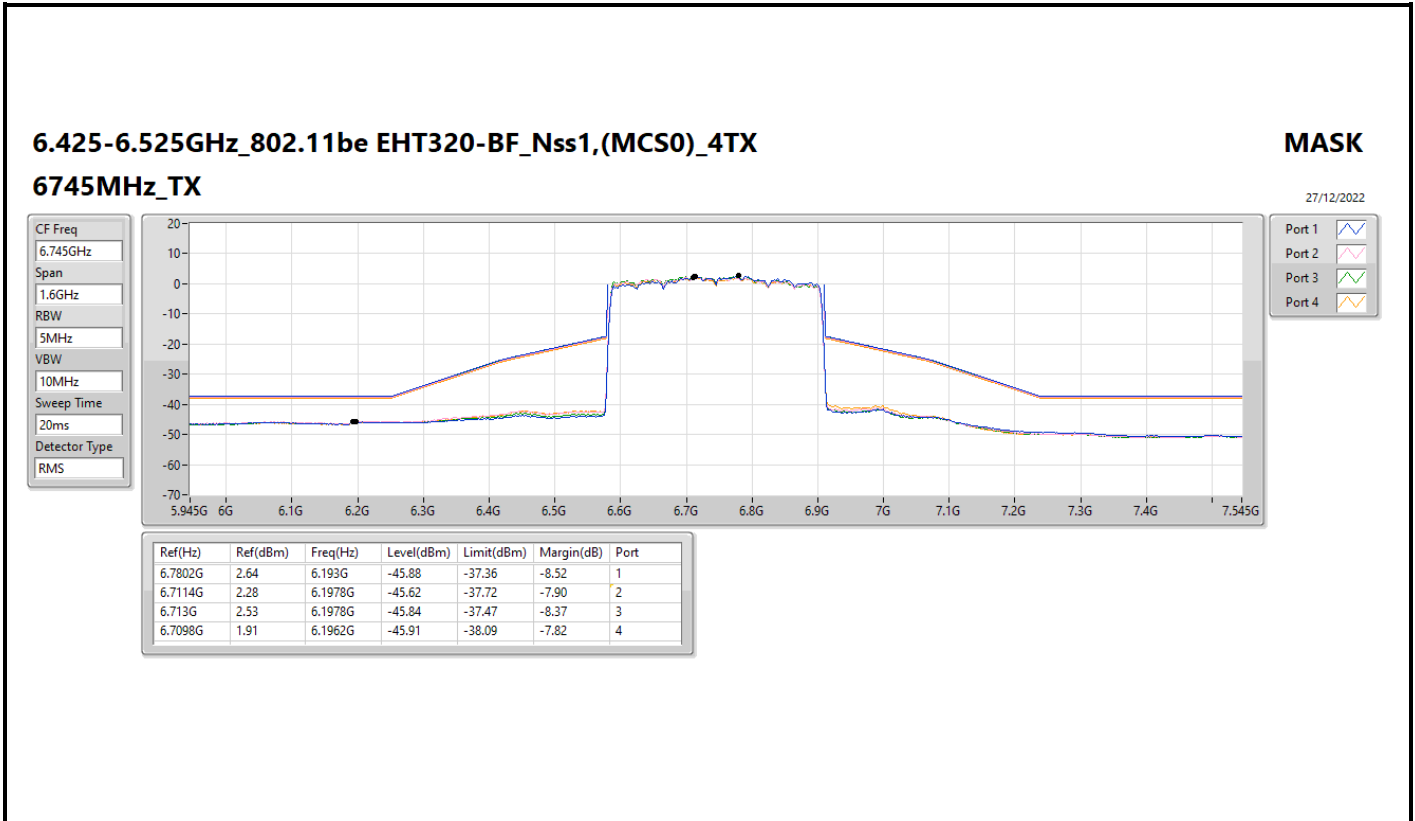

5.925-6.425GHz\_802.11be EHT20-BF\_Nss2,(MCS0)\_4TX  
6415MHz\_TX

MASK

06/02/2023

CF Freq  
6.415GHz  
Span  
100MHz  
RBW  
300kHz  
VBW  
1MHz  
Sweep Time  
20ms  
Detector Type  
RMS

Port 1  
Port 2  
Port 3  
Port 4