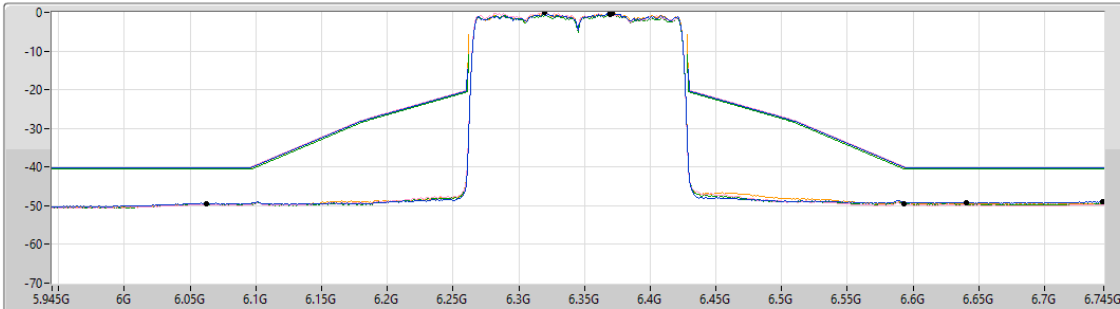

Port 1

Port 2

Port 3

Port 4

Ref(Hz)	Ref(dBm)	Freq(Hz)	Level(dBm)	Limit(dBm)	Margin(dB)	Port
6.37137G	-0.31	6.7442G	-48.99	-40.31	-8.68	1
6.31943G	-0.11	6.0626G	-49.60	-40.11	-9.49	2
6.36978G	-0.51	6.593G	-49.41	-40.50	-8.91	3
6.36978G	-0.21	6.6402G	-49.16	-40.21	-8.95	4