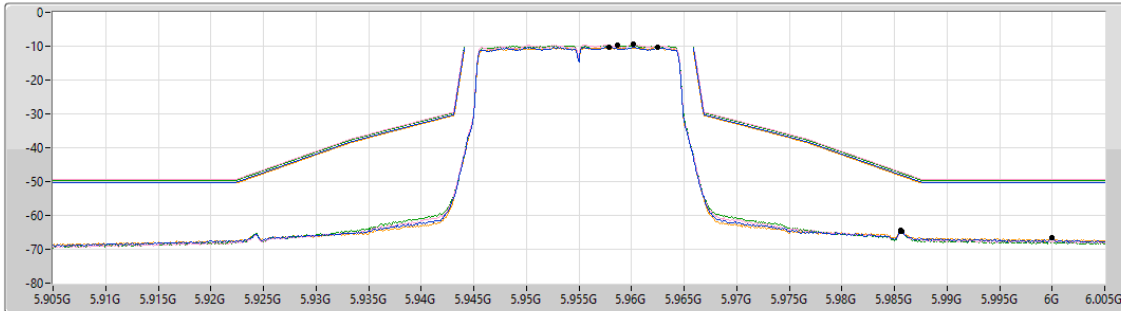

5.925-6.425GHz\_802.11be EHT20-BF\_Nss1,(MCS0)\_4TX

MASK

5955MHz\_TX

26/12/2022

CF Freq  
5.955GHz  
Span  
100MHz  
RBW  
300kHz  
VBW  
1MHz  
Sweep Time  
20ms  
Detector Type  
RMS

Port 1  
Port 2  
Port 3  
Port 4