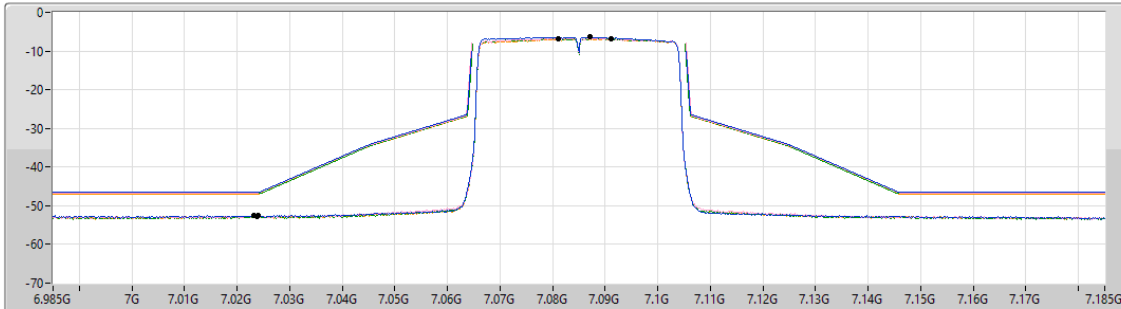

Port 1
Port 2
Port 3
Port 4

Ref(Hz)	Ref(dBm)	Freq(Hz)	Level(dBm)	Limit(dBm)	Margin(dB)	Port
7.0872G	-6.42	7.024G	-52.50	-46.42	-6.08	1
7.09119G	-6.74	7.0232G	-52.52	-46.74	-5.78	2
7.09119G	-6.76	7.0238G	-52.74	-46.76	-5.98	3
7.081G	-6.91	7.0238G	-52.68	-46.91	-5.77	4