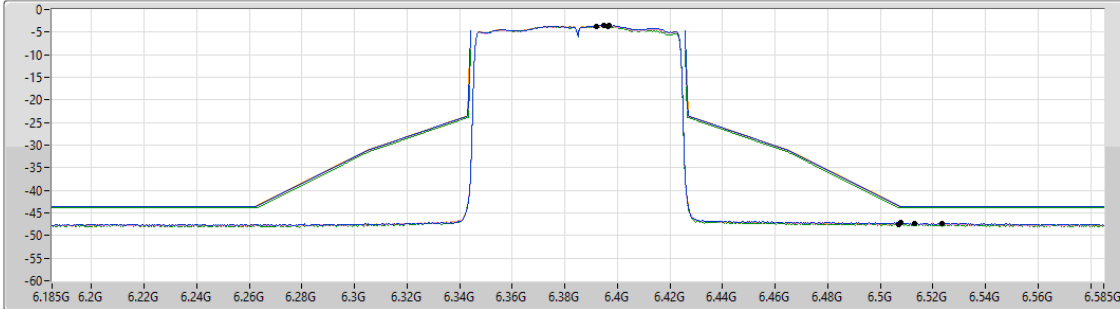

5.925-6.425GHz_802.11be EHT80-BF_Nss2,(MCS0)_4TX
6385MHz_TX

MASK

06/02/2023

CF Freq
6.385GHz
Span
400MHz
RBW
1MHz
VBW
3MHz
Sweep Time
20ms
Detector Type
RMS

Port 1
Port 2
Port 3
Port 4

Ref(Hz)	Ref(dBm)	Freq(Hz)	Level(dBm)	Limit(dBm)	Margin(dB)	Port
6.39499G	-3.50	6.5234G	-47.27	-43.50	-3.77	1
6.39659G	-3.64	6.5078G	-47.21	-43.64	-3.57	2
6.39219G	-3.83	6.507G	-47.51	-43.83	-3.68	3
6.39699G	-3.49	6.513G	-47.32	-43.49	-3.83	4

6.425-6.525GHz_802.11be EHT80-BF_Nss2,(MCS0)_4TX
6465MHz_TX

MASK

06/02/2023

CF Freq
6.465GHz
Span
400MHz
RBW
1MHz
VBW
3MHz
Sweep Time
20ms
Detector Type
RMS