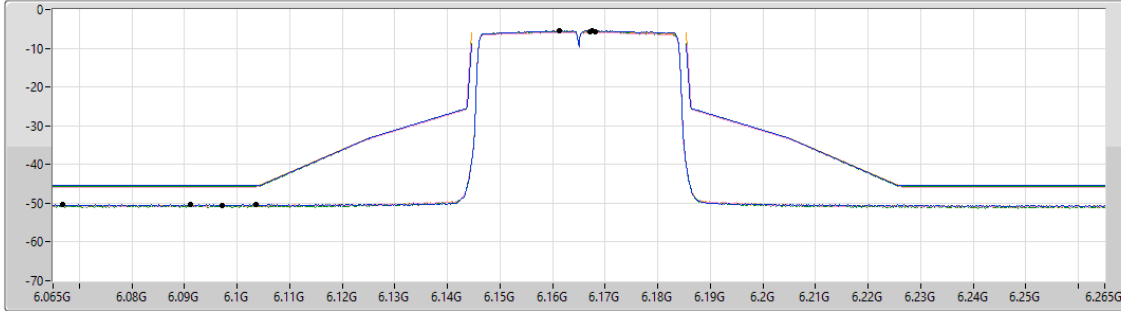

5.925-6.425GHz_802.11be EHT40-BF_Nss2,(MCS0)_4TX
6165MHz_TX

MASK

06/02/2023

CF Freq
6.165GHz
Span
200MHz
RBW
500kHz
VBW
2MHz
Sweep Time
20ms
Detector Type
RMS

Port 1
Port 2
Port 3
Port 4

Ref(Hz)	Ref(dBm)	Freq(Hz)	Level(dBm)	Limit(dBm)	Margin(dB)	Port
6.1676G	-5.45	6.1036G	-50.29	-45.45	-4.84	1
6.1682G	-5.85	6.0668G	-50.42	-45.85	-4.57	2
6.1672G	-5.65	6.0972G	-50.63	-45.65	-4.98	3
6.1612G	-5.54	6.0912G	-50.34	-45.54	-4.80	4

5.925-6.425GHz_802.11be EHT40-BF_Nss2,(MCS0)_4TX
6405MHz_TX

MASK

06/02/2023

CF Freq
6.405GHz
Span
200MHz
RBW
500kHz
VBW
2MHz
Sweep Time
20ms
Detector Type
RMS