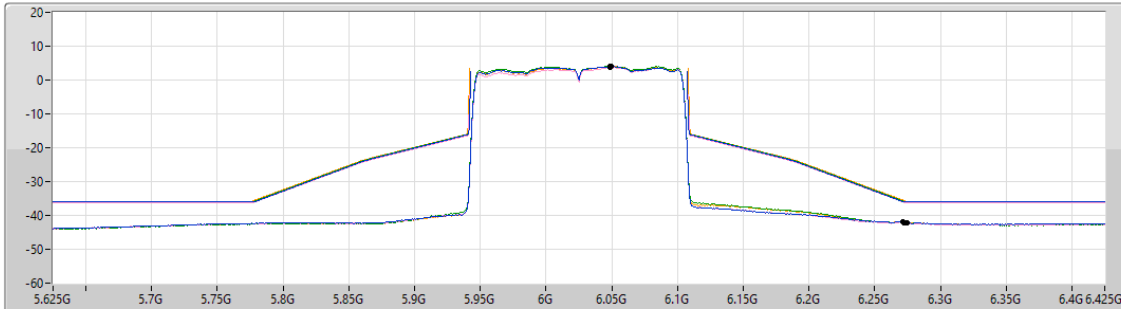

Port 1
Port 2
Port 3
Port 4

Ref(Hz)	Ref(dBm)	Freq(Hz)	Level(dBm)	Limit(dBm)	Margin(dB)	Port
6.04898G	3.98	6.2714G	-41.94	-35.94	-6.00	1
6.04898G	3.67	6.2738G	-42.32	-36.33	-5.99	2
6.04898G	4.09	6.2722G	-42.05	-35.84	-6.21	3
6.04978G	4.11	6.2746G	-42.11	-35.89	-6.22	4