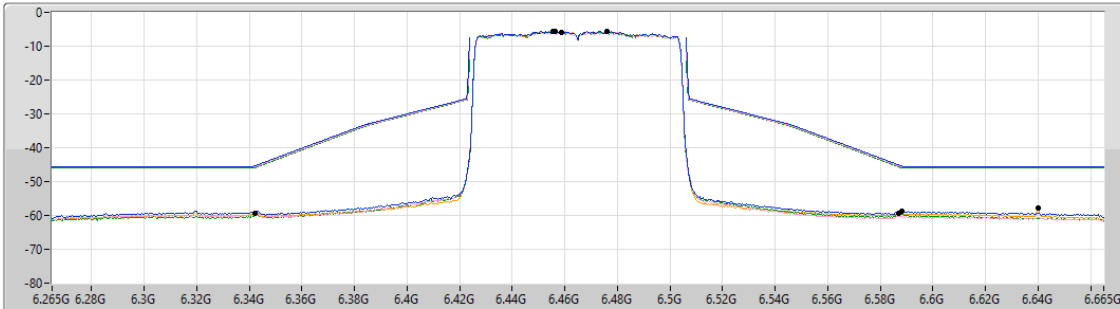

6.425-6.525GHz_802.11be EHT80-BF_Nss1,(MCS0)_4TX
6465MHz_TX

MASK

26/12/2022

CF Freq
6.465GHz
Span
400MHz
RBW
1MHz
VBW
3MHz
Sweep Time
20ms
Detector Type
RMS

Port 1
Port 2
Port 3
Port 4

Ref(Hz)	Ref(dBm)	Freq(Hz)	Level(dBm)	Limit(dBm)	Margin(dB)	Port
6.45621G	-5.47	6.5882G	-58.69	-45.44	-13.25	1
6.45541G	-5.71	6.3422G	-59.38	-45.67	-13.71	2
6.45861G	-5.79	6.587G	-59.46	-45.67	-13.79	3
6.47619G	-5.74	6.6402G	-57.88	-45.74	-12.14	4