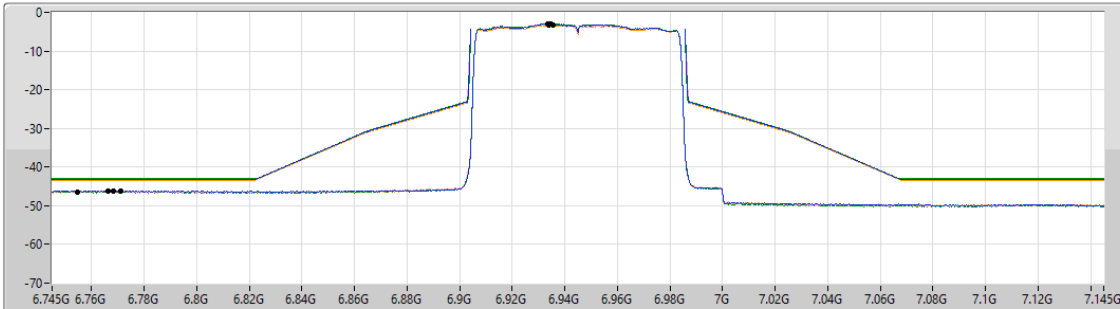

Port 1

Port 2

Port 3

Port 4

Ref(Hz)	Ref(dBm)	Freq(Hz)	Level(dBm)	Limit(dBm)	Margin(dB)	Port
6.93341G	-3.07	6.7682G	-46.13	-43.07	-3.06	1
6.93381G	-3.18	6.771G	-46.09	-43.18	-2.91	2
6.93461G	-2.91	6.7546G	-46.37	-42.91	-3.46	3
6.93541G	-3.39	6.7662G	-46.34	-43.39	-2.95	4