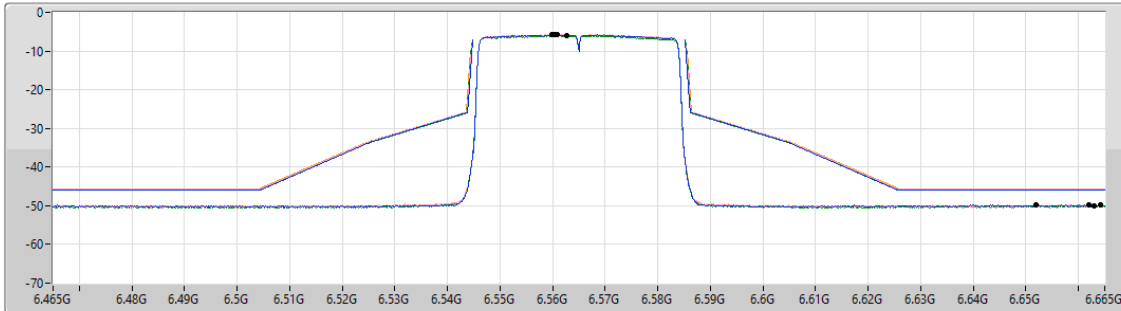

Port 1

Port 2

Port 3

Port 4

Ref(Hz)	Ref(dBm)	Freq(Hz)	Level(dBm)	Limit(dBm)	Margin(dB)	Port
6.5608G	-5.84	6.6642G	-49.69	-45.84	-3.85	1
6.5602G	-5.72	6.652G	-49.77	-45.72	-4.05	2
6.5626G	-6.05	6.663G	-49.95	-46.05	-3.90	3
6.55981G	-5.78	6.662G	-49.76	-45.78	-3.98	4