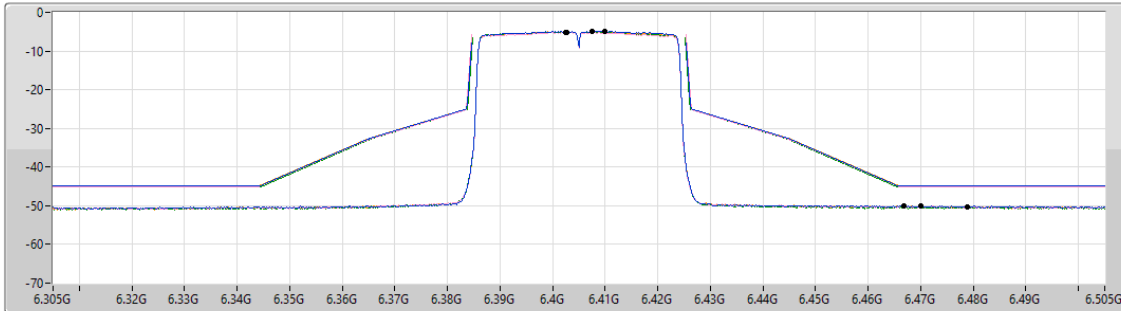

Port 1
Port 2
Port 3
Port 4

Ref(Hz)	Ref(dBm)	Freq(Hz)	Level(dBm)	Limit(dBm)	Margin(dB)	Port
6.41G	-4.92	6.4668G	-50.00	-44.92	-5.08	1
6.4026G	-5.19	6.47G	-50.06	-45.19	-4.87	2
6.4024G	-5.07	6.4788G	-50.27	-45.07	-5.20	3
6.4076G	-4.95	6.4668G	-50.04	-44.95	-5.09	4