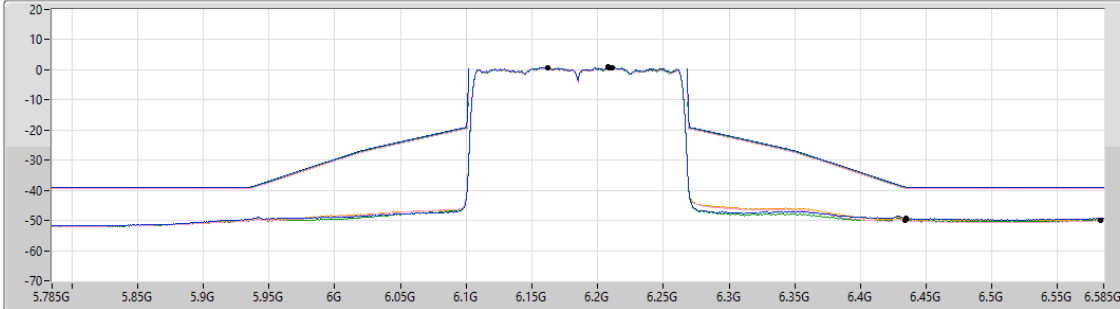

5.925-6.425GHz_802.11be EHT160-BF_Nss1,(MCS0)_4TX
6185MHz_TX

MASK

26/12/2022

CF Freq
6.185GHz

Span
800MHz

RBW
3MHz

VBW
10MHz

Sweep Time
20ms

Detector Type
RMS

Port 1

Port 2

Port 3

Port 4

Ref(Hz)	Ref(dBm)	Freq(Hz)	Level(dBm)	Limit(dBm)	Margin(dB)	Port
6.20818G	1.02	6.4346G	-49.25	-38.98	-10.27	1
6.16182G	0.50	6.5826G	-50.06	-39.50	-10.56	2
6.20898G	0.69	6.4338G	-49.83	-39.31	-10.52	3
6.21137G	0.77	6.4346G	-49.44	-39.23	-10.21	4

5.925-6.425GHz_802.11be EHT160-BF_Nss1,(MCS0)_4TX
6345MHz_TX

MASK

26/12/2022

CF Freq
6.345GHz

Span
800MHz

RBW
3MHz

VBW
10MHz

Sweep Time
20ms

Detector Type
RMS