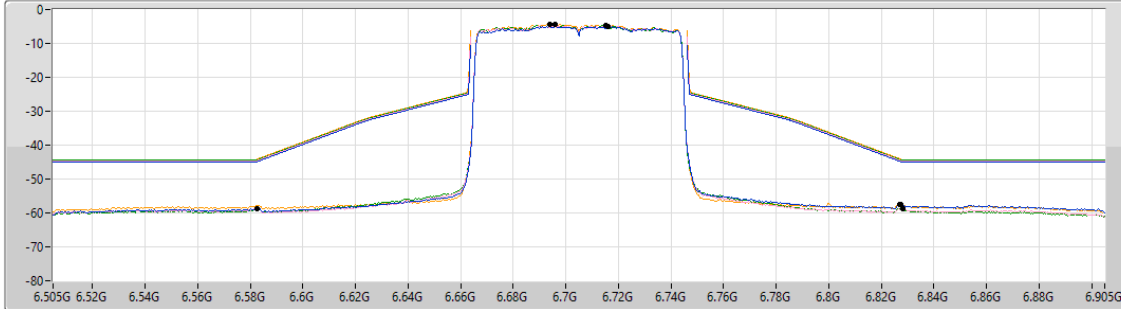

6.525-6.875GHz_802.11be EHT80-BF_Nss1,(MCS0)_4TX
6705MHz_TX

MASK

26/12/2022

CF Freq
6.705GHz
Span
400MHz
RBW
1MHz
VBW
3MHz
Sweep Time
20ms
Detector Type
RMS

Port 1
Port 2
Port 3
Port 4

Ref(Hz)	Ref(dBm)	Freq(Hz)	Level(dBm)	Limit(dBm)	Margin(dB)	Port
6.71619G	-5.02	6.827G	-57.51	-44.80	-12.71	1
6.71539G	-4.78	6.8282G	-58.86	-44.78	-14.08	2
6.69381G	-4.53	6.5826G	-58.79	-44.37	-14.42	3
6.69581G	-4.39	6.8274G	-57.43	-44.13	-13.30	4