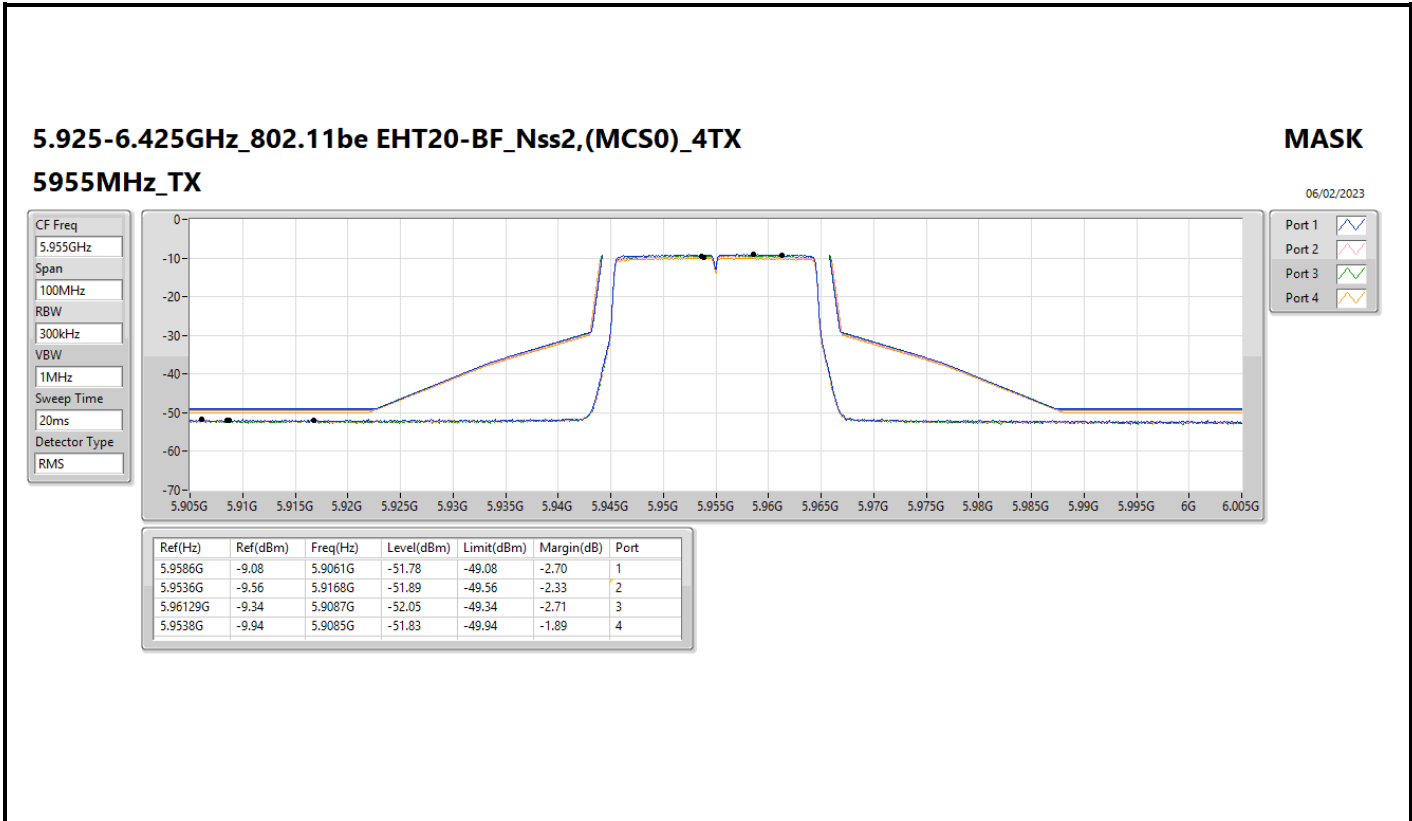

5.925-6.425GHz\_802.11be EHT20-BF\_Nss2,(MCS0)\_4TX  
6415MHz\_TX

MASK

06/02/2023

CF Freq  
6.415GHz  
Span  
100MHz  
RBW  
300kHz  
VBW  
1MHz  
Sweep Time  
20ms  
Detector Type  
RMS

Port 1  
Port 2  
Port 3  
Port 4