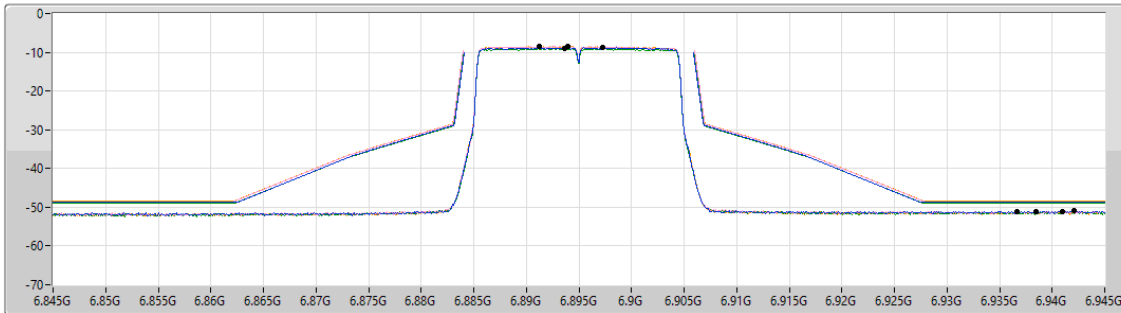

6.875-7.125GHz\_802.11be EHT20-BF\_Nss2,(MCS0)\_4TX  
6895MHz\_TX

MASK

06/02/2023

CF Freq  
6.895GHz  
Span  
100MHz  
RBW  
300kHz  
VBW  
1MHz  
Sweep Time  
20ms  
Detector Type  
RMS

Port 1  
Port 2  
Port 3  
Port 4