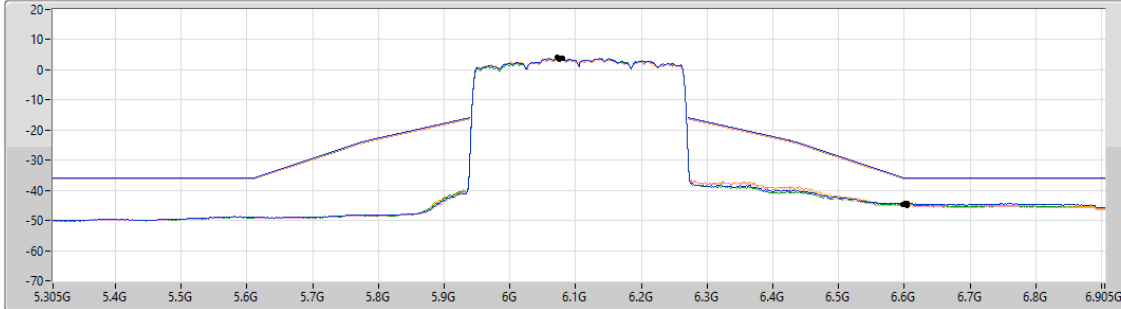

5.925-6.425GHz_802.11be EHT320-BF_Nss1,(MCS0)_4TX
6105MHz_TX

MASK

27/12/2022

CF Freq
6.105GHz

Span
1.6GHz

RBW
5MHz

VBW
10MHz

Sweep Time
20ms

Detector Type
RMS

Port 1

Port 2

Port 3

Port 4

Ref(Hz)	Ref(dBm)	Freq(Hz)	Level(dBm)	Limit(dBm)	Margin(dB)	Port
6.0714G	4.13	6.601G	-44.31	-35.87	-8.44	1
6.0794G	3.82	6.6042G	-45.15	-36.18	-8.97	2
6.0746G	3.84	6.5978G	-44.61	-36.03	-8.58	3
6.0746G	3.65	6.6042G	-44.40	-36.35	-8.05	4

6.425-6.525GHz_802.11be EHT320-BF_Nss1,(MCS0)_4TX
6425MHz_TX

MASK

27/12/2022

CF Freq
6.425GHz

Span
1.6GHz

RBW
5MHz

VBW
10MHz

Sweep Time
20ms

Detector Type
RMS