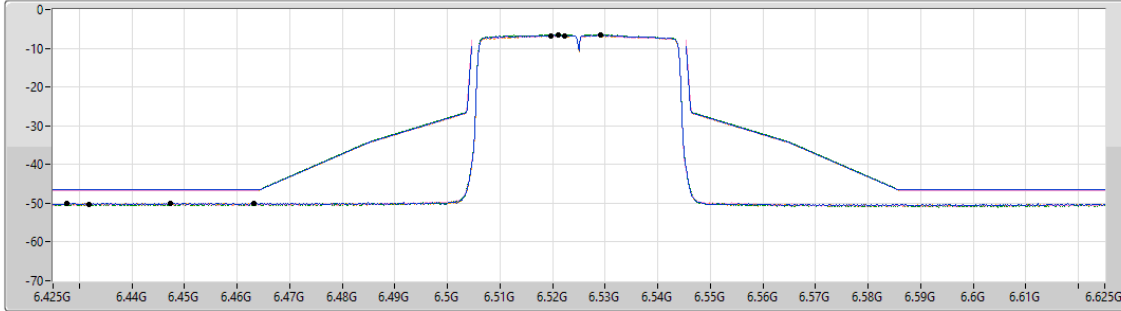

6.425-6.525GHz_802.11be EHT40-BF_Nss2,(MCS0)_4TX
6525MHz Straddle 6.425-6.525GHz_TX

MASK

06/02/2023

CF Freq
6.525GHz

Span
200MHz

RBW
500kHz

VBW
2MHz

Sweep Time
20ms

Detector Type
RMS

Port 1

Port 2

Port 3

Port 4

Ref(Hz)	Ref(dBm)	Freq(Hz)	Level(dBm)	Limit(dBm)	Margin(dB)	Port
6.5292G	-6.58	6.4474G	-49.94	-46.58	-3.36	1
6.51961G	-6.71	6.4276G	-50.01	-46.71	-3.30	2
6.521G	-6.44	6.4318G	-50.25	-46.44	-3.81	3
6.5222G	-6.76	6.4632G	-49.98	-46.76	-3.22	4

6.525-6.875GHz_802.11be EHT40-BF_Nss2,(MCS0)_4TX
6565MHz_TX

MASK

06/02/2023

CF Freq
6.565GHz

Span
200MHz

RBW
500kHz

VBW
2MHz

Sweep Time
20ms

Detector Type
RMS