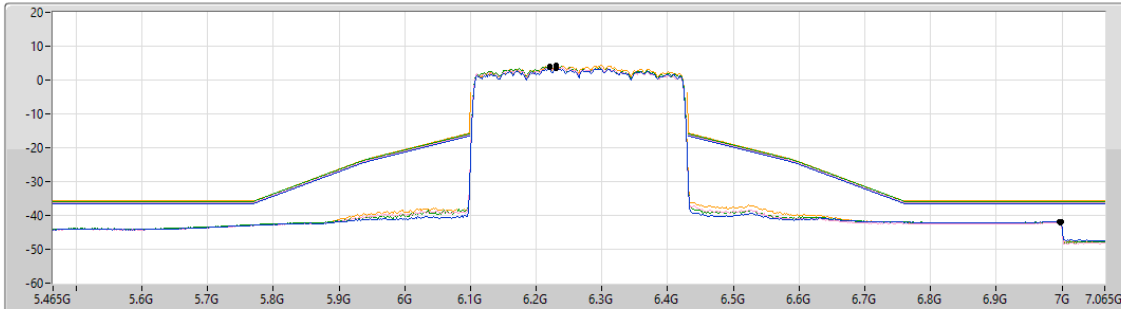

Port 1
Port 2
Port 3
Port 4

Ref(Hz)	Ref(dBm)	Freq(Hz)	Level(dBm)	Limit(dBm)	Margin(dB)	Port
6.2298G	3.51	6.9962G	-41.83	-36.49	-5.34	1
6.2202G	3.79	6.9978G	-42.09	-36.21	-5.88	2
6.2202G	4.14	6.9994G	-41.82	-35.86	-5.96	3
6.2298G	4.35	6.9994G	-41.89	-35.65	-6.24	4