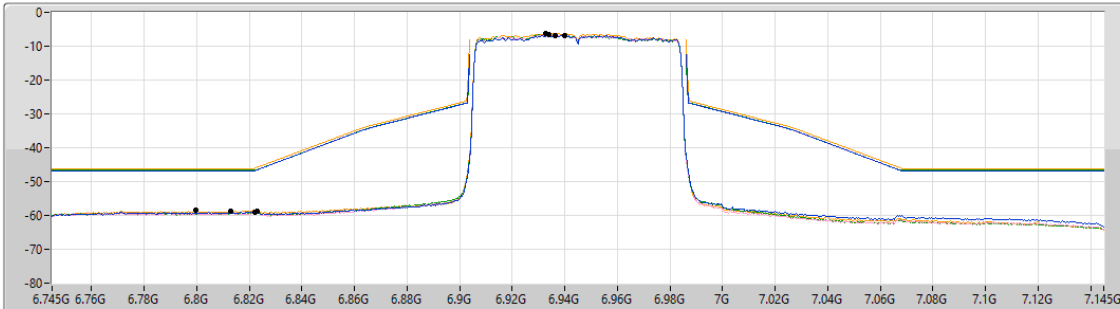

Port 1
Port 2
Port 3
Port 4

Ref(Hz)	Ref(dBm)	Freq(Hz)	Level(dBm)	Limit(dBm)	Margin(dB)	Port
6.93621G	-6.75	6.813G	-58.89	-46.75	-12.14	1
6.93981G	-6.76	6.8222G	-59.02	-46.76	-12.26	2
6.93381G	-6.63	6.823G	-58.70	-46.51	-12.19	3
6.93261G	-6.16	6.7998G	-58.32	-46.16	-12.16	4