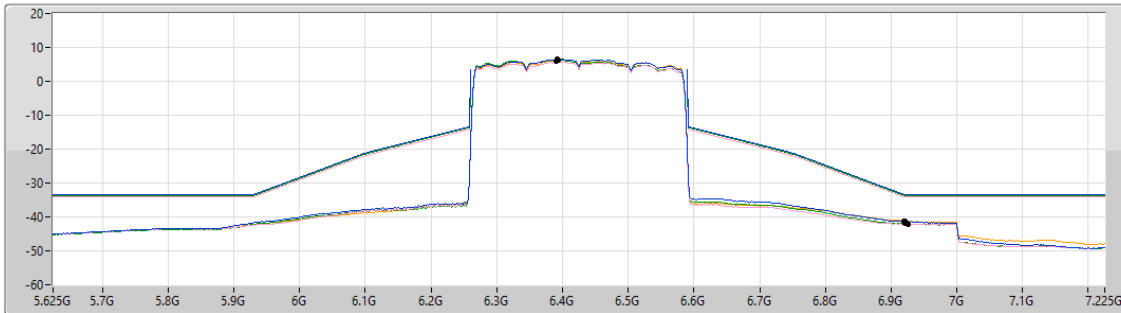

6.425-6.525GHz_802.11be EHT320-BF_Nss2,(MCS0)_4TX

MASK

6425MHz_TX

06/02/2023

CF Freq
6.425GHz
Span
1.6GHz
RBW
5MHz
VBW
10MHz
Sweep Time
20ms
Detector Type
RMS

Port 1
Port 2
Port 3
Port 4

Ref(Hz)	Ref(dBm)	Freq(Hz)	Level(dBm)	Limit(dBm)	Margin(dB)	Port
6.3914G	6.65	6.9194G	-41.34	-33.35	-7.99	1
6.3898G	5.83	6.9258G	-42.09	-34.17	-7.92	2
6.393G	6.39	6.921G	-41.99	-33.61	-8.38	3
6.3914G	6.34	6.921G	-41.21	-33.65	-7.56	4

6.425-6.525GHz_802.11be EHT320-BF_Nss2,(MCS0)_4TX

MASK