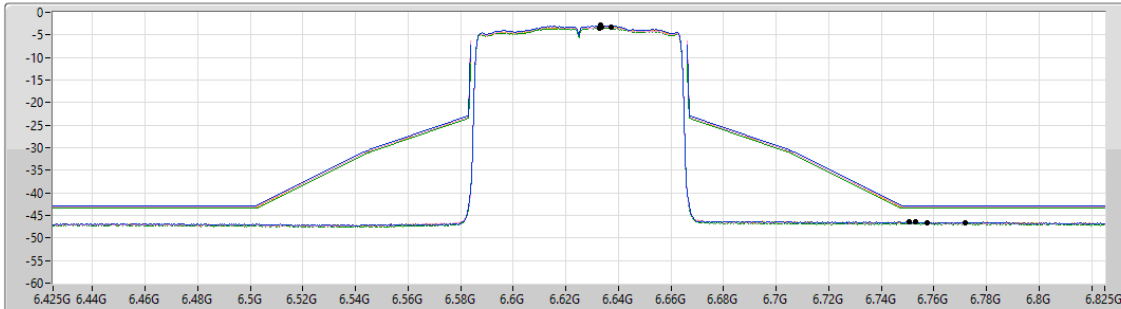

Port 1

Port 2

Port 3

Port 4

Ref(Hz)	Ref(dBm)	Freq(Hz)	Level(dBm)	Limit(dBm)	Margin(dB)	Port
6.63339G	-2.90	6.753G	-46.47	-42.90	-3.57	1
6.63379G	-3.21	6.7574G	-46.59	-43.21	-3.38	2
6.63299G	-3.43	6.7718G	-46.75	-43.43	-3.32	3
6.63739G	-3.18	6.7506G	-46.43	-43.18	-3.25	4