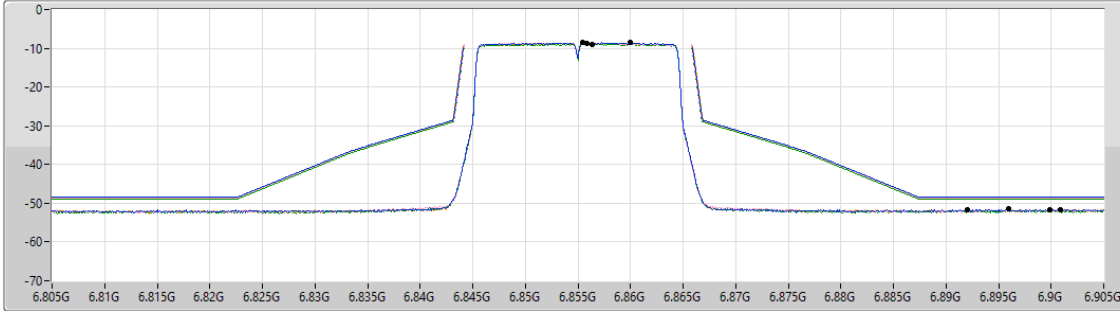

6.525-6.875GHz_802.11be EHT20-BF_Nss2,(MCS0)_4TX
6855MHz_TX

MASK

06/02/2023

CF Freq
6.855GHz
Span
100MHz
RBW
300kHz
VBW
1MHz
Sweep Time
20ms
Detector Type
RMS

Port 1
Port 2
Port 3
Port 4

Ref(Hz)	Ref(dBm)	Freq(Hz)	Level(dBm)	Limit(dBm)	Margin(dB)	Port
6.86G	-8.53	6.892G	-51.58	-48.53	-3.05	1
6.8555G	-8.60	6.8999G	-51.58	-48.60	-2.98	2
6.8564G	-8.92	6.9009G	-51.70	-48.92	-2.78	3
6.8559G	-8.72	6.896G	-51.52	-48.72	-2.80	4