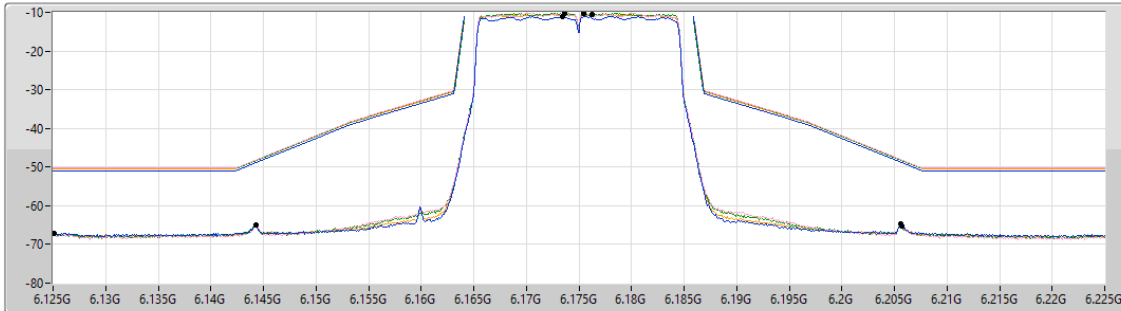

5.925-6.425GHz\_802.11be EHT20-BF\_Nss1,(MCS0)\_4TX

MASK

6175MHz\_TX

26/12/2022

CF Freq  
6.175GHz  
Span  
100MHz  
RBW  
300kHz  
VBW  
1MHz  
Sweep Time  
20ms  
Detector Type  
RMS

Port 1  
Port 2  
Port 3  
Port 4