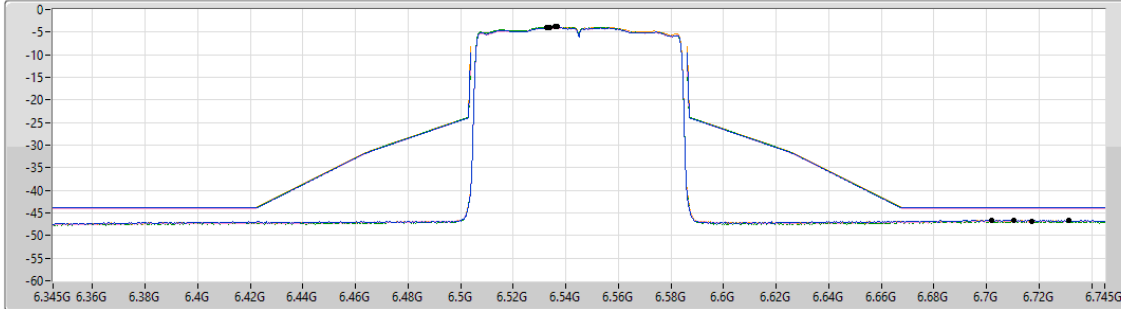

6.425-6.525GHz_802.11be EHT80-BF_Nss2,(MCS0)_4TX
6545MHz Straddle 6.425-6.525GHz_TX

MASK

06/02/2023

CF Freq
6.545GHz

Span
400MHz

RBW
1MHz

VBW
3MHz

Sweep Time
20ms

Detector Type
RMS

Port 1

Port 2

Port 3

Port 4

Ref(Hz)	Ref(dBm)	Freq(Hz)	Level(dBm)	Limit(dBm)	Margin(dB)	Port
6.53261G	-3.94	6.7106G	-46.59	-43.94	-2.65	1
6.53381G	-3.96	6.7314G	-46.73	-43.96	-2.77	2
6.53581G	-3.80	6.7174G	-46.84	-43.80	-3.04	3
6.53661G	-3.79	6.7018G	-46.66	-43.79	-2.87	4

6.525-6.875GHz_802.11be EHT80-BF_Nss2,(MCS0)_4TX
6625MHz_TX

MASK

06/02/2023

CF Freq
6.625GHz

Span
400MHz

RBW
1MHz

VBW
3MHz

Sweep Time
20ms

Detector Type
RMS