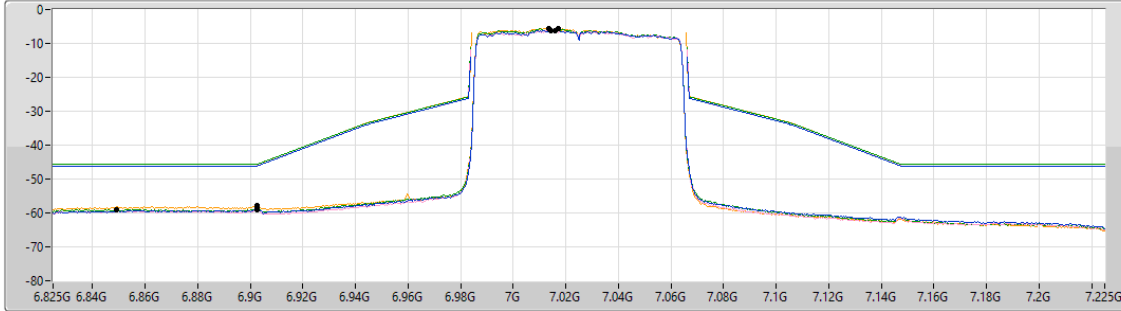

6.875-7.125GHz_802.11be EHT80-BF_Nss1,(MCS0)_4TX
7025MHz_TX

MASK

26/12/2022

CF Freq
7.025GHz
Span
400MHz
RBW
1MHz
VBW
3MHz
Sweep Time
20ms
Detector Type
RMS

Port 1
Port 2
Port 3
Port 4

Ref(Hz)	Ref(dBm)	Freq(Hz)	Level(dBm)	Limit(dBm)	Margin(dB)	Port
7.01581G	-6.15	6.9026G	-59.10	-46.15	-12.95	1
7.01421G	-6.20	6.849G	-59.19	-46.20	-12.99	2
7.01341G	-5.75	6.9026G	-58.54	-45.64	-12.90	3
7.01701G	-5.62	6.9026G	-57.78	-45.62	-12.16	4

5.925-6.425GHz_802.11be EHT160-BF_Nss1,(MCS0)_4TX
6025MHz_TX

MASK

26/12/2022

CF Freq
6.025GHz
Span
800MHz
RBW
3MHz
VBW
10MHz
Sweep Time
20ms
Detector Type
RMS