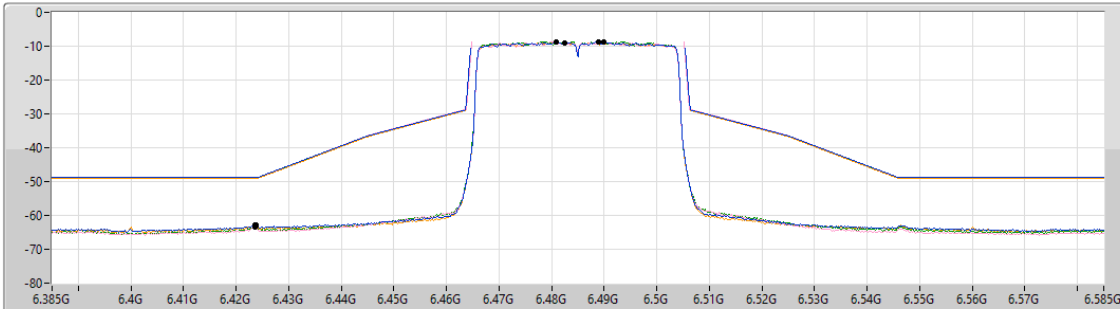

6.425-6.525GHz_802.11be EHT40-BF_Nss1,(MCS0)_4TX
6485MHz_TX

MASK

26/12/2022

CF Freq
6.485GHz
Span
200MHz
RBW
500kHz
VBW
2MHz
Sweep Time
20ms
Detector Type
RMS

Port 1
Port 2
Port 3
Port 4

Ref(Hz)	Ref(dBm)	Freq(Hz)	Level(dBm)	Limit(dBm)	Margin(dB)	Port
6.4808G	-8.79	6.4238G	-62.71	-48.79	-13.92	1
6.49G	-8.60	6.4236G	-63.59	-48.60	-14.99	2
6.489G	-8.67	6.4238G	-63.19	-48.67	-14.52	3
6.4824G	-8.94	6.4236G	-62.76	-48.94	-13.82	4