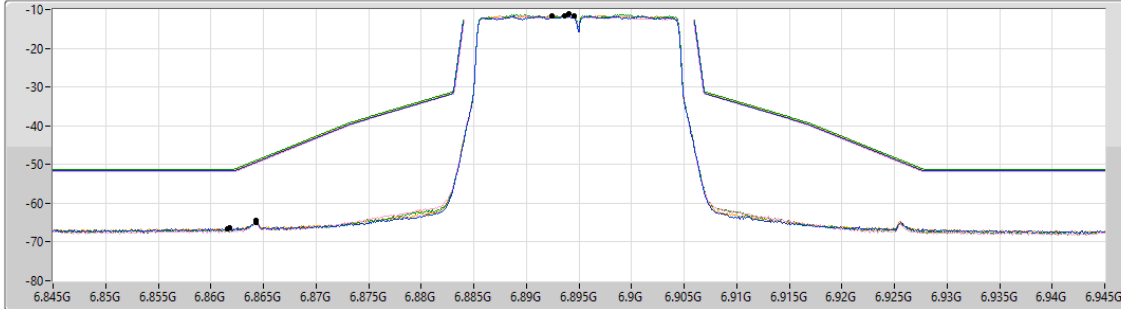

6.525-6.875GHz\_802.11be EHT20-BF\_Nss1,(MCS0)\_4TX  
6875MHz Straddle 6.525-6.875GHz\_TX

MASK

26/12/2022

CF Freq  
6.875GHz  
Span  
100MHz  
RBW  
300kHz  
VBW  
1MHz  
Sweep Time  
20ms  
Detector Type  
RMS

6.875-7.125GHz\_802.11be EHT20-BF\_Nss1,(MCS0)\_4TX  
6895MHz\_TX

MASK

26/12/2022

CF Freq  
6.895GHz  
Span  
100MHz  
RBW  
300kHz  
VBW  
1MHz  
Sweep Time  
20ms  
Detector Type  
RMS

Port 1  
Port 2  
Port 3  
Port 4