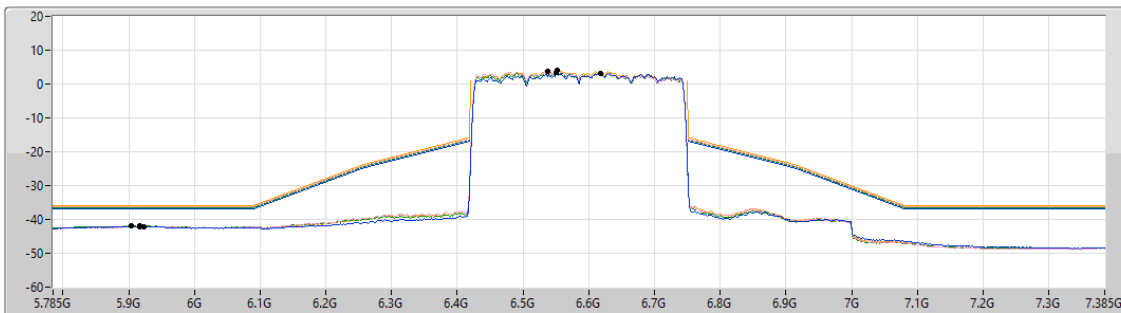

6585MHz_TX

22/02/2023

CF Freq
6.585GHz
Span
1.6GHz
RBW
5MHz
VBW
10MHz
Sweep Time
20ms
Detector Type
RMS

Port 1
Port 2
Port 3
Port 4

Ref(Hz)	Ref(dBm)	Freq(Hz)	Level(dBm)	Limit(dBm)	Margin(dB)	Port
6.6186G	3.09	5.9162G	-42.14	-36.91	-5.23	1
6.537G	3.67	5.9226G	-42.15	-36.33	-5.82	2
6.5498G	3.46	5.9162G	-41.96	-36.54	-5.42	3
6.5514G	4.18	5.9034G	-42.01	-35.82	-6.19	4