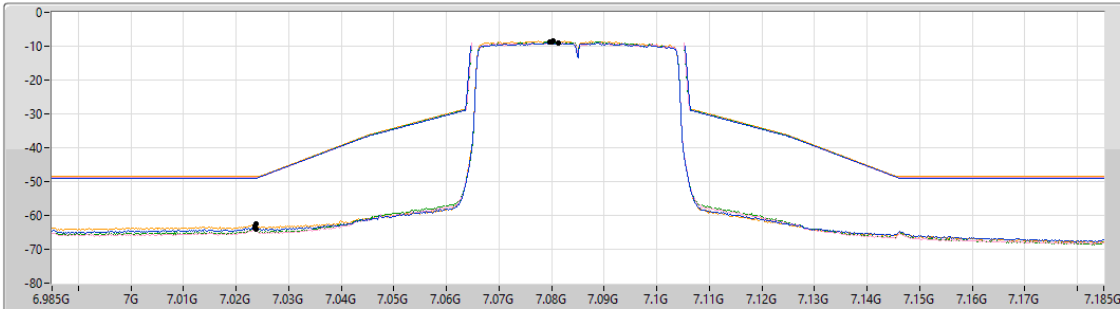

Port 1
Port 2
Port 3
Port 4

Ref(Hz)	Ref(dBm)	Freq(Hz)	Level(dBm)	Limit(dBm)	Margin(dB)	Port
7.0812G	-8.93	7.0236G	-63.21	-48.93	-14.28	1
7.08G	-8.79	7.0238G	-63.97	-48.79	-15.18	2
7.07961G	-8.65	7.0236G	-63.66	-48.65	-15.01	3
7.0802G	-8.44	7.0238G	-62.53	-48.44	-14.09	4