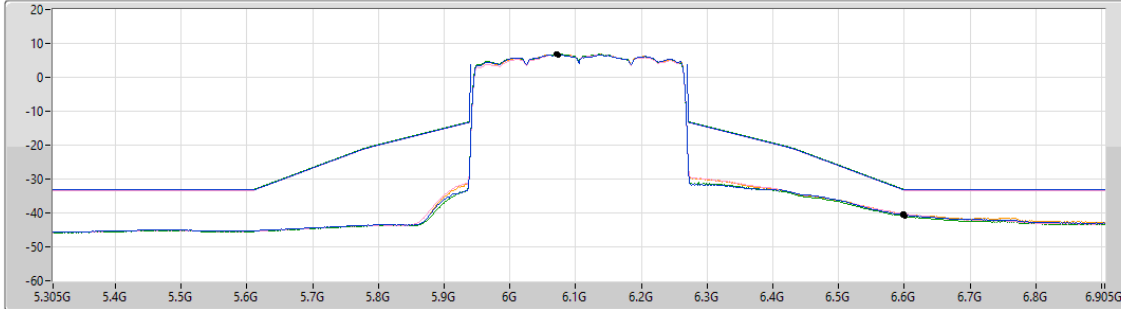

5.925-6.425GHz_802.11be EHT320-BF_Nss2,(MCS0)_4TX
6105MHz_TX

MASK

06/02/2023

CF Freq
6.105GHz
Span
1.6GHz
RBW
5MHz
VBW
10MHz
Sweep Time
20ms
Detector Type
RMS

Port 1
Port 2
Port 3
Port 4

Ref(Hz)	Ref(dBm)	Freq(Hz)	Level(dBm)	Limit(dBm)	Margin(dB)	Port
6.0698G	6.80	6.5978G	-40.58	-33.12	-7.46	1
6.073G	6.68	6.5994G	-40.28	-33.30	-6.98	2
6.0714G	6.91	6.601G	-40.97	-33.09	-7.88	3
6.0698G	6.90	6.5978G	-40.19	-32.97	-7.22	4

5.925-6.425GHz_802.11be EHT320-BF_Nss2,(MCS0)_4TX
6265MHz_TX

MASK

22/02/2023

CF Freq
6.265GHz
Span
1.6GHz
RBW
5MHz
VBW
10MHz
Sweep Time
20ms
Detector Type
RMS