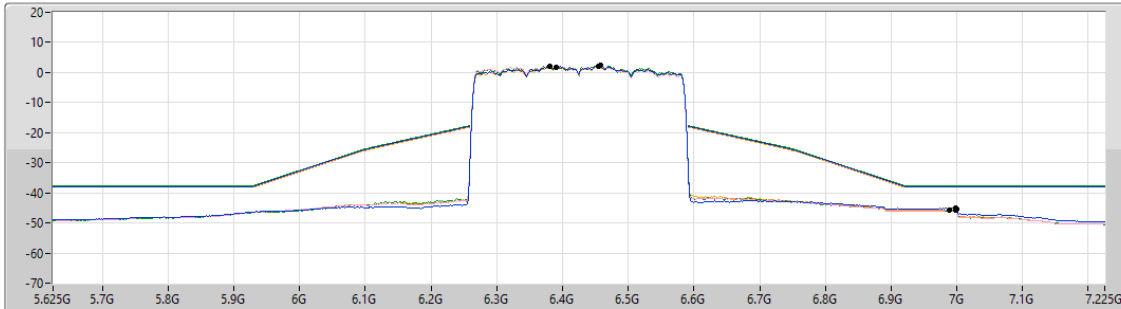

Port 1

Port 2

Port 3

Port 4

Ref(Hz)	Ref(dBm)	Freq(Hz)	Level(dBm)	Limit(dBm)	Margin(dB)	Port
6.4554G	2.13	6.9978G	-44.97	-37.87	-7.10	1
6.3802G	2.10	6.9978G	-45.79	-37.90	-7.89	2
6.4586G	2.37	6.9882G	-45.78	-37.63	-8.15	3
6.3898G	1.84	6.9994G	-45.53	-38.16	-7.37	4