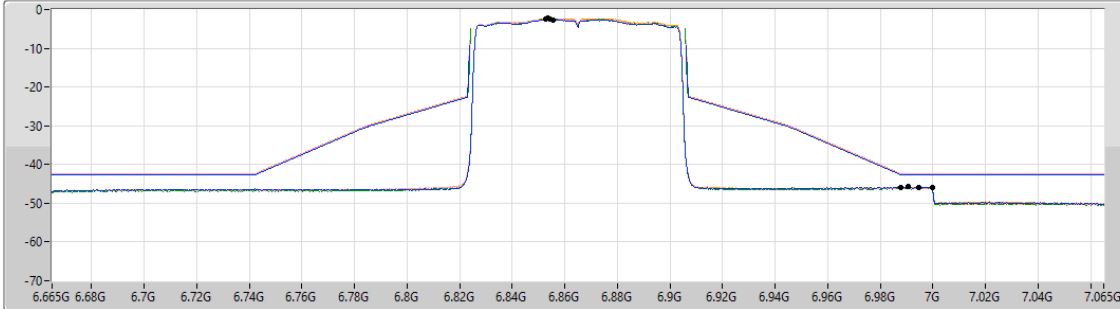

6.525-6.875GHz_802.11be EHT80-BF_Nss2,(MCS0)_4TX
6865MHz Straddle 6.525-6.875GHz_TX

MASK

06/02/2023

CF Freq
6.865GHz

Span
400MHz

RBW
1MHz

VBW
3MHz

Sweep Time
20ms

Detector Type
RMS

Port 1

Port 2

Port 3

Port 4

Ref(Hz)	Ref(dBm)	Freq(Hz)	Level(dBm)	Limit(dBm)	Margin(dB)	Port
6.85541G	-2.60	6.9906G	-45.78	-42.60	-3.18	1
6.85261G	-2.42	6.9998G	-45.89	-42.42	-3.47	2
6.85421G	-2.45	6.9878G	-46.07	-42.45	-3.62	3
6.85341G	-2.30	6.9946G	-45.84	-42.30	-3.54	4

6.875-7.125GHz_802.11be EHT80-BF_Nss2,(MCS0)_4TX
6945MHz_TX

MASK

06/02/2023

CF Freq
6.945GHz

Span
400MHz

RBW
1MHz

VBW
3MHz

Sweep Time
20ms

Detector Type
RMS