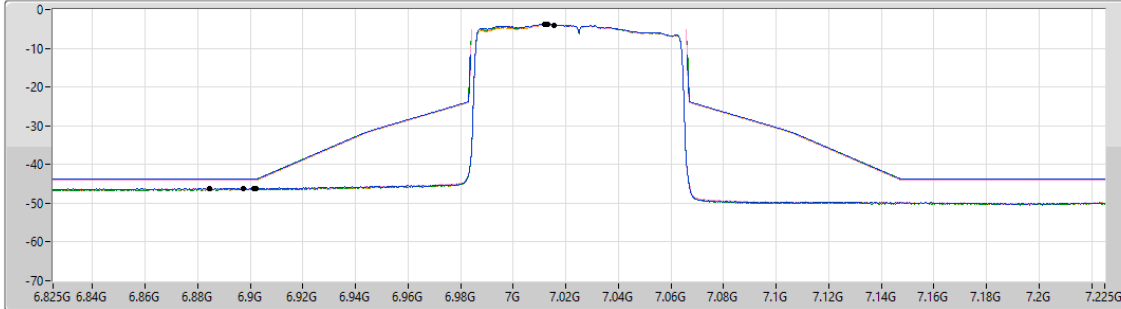

6.875-7.125GHz_802.11be EHT80-BF_Nss2,(MCS0)_4TX
7025MHz_TX

MASK

06/02/2023

CF Freq
7.025GHz
Span
400MHz
RBW
1MHz
VBW
3MHz
Sweep Time
20ms
Detector Type
RMS

Port 1
Port 2
Port 3
Port 4

Ref(Hz)	Ref(dBm)	Freq(Hz)	Level(dBm)	Limit(dBm)	Margin(dB)	Port
7.01261G	-3.79	6.8846G	-46.13	-43.79	-2.34	1
7.01301G	-3.89	6.9014G	-46.14	-43.89	-2.25	2
7.01181G	-3.87	6.8974G	-46.34	-43.87	-2.47	3
7.01541G	-3.97	6.9022G	-46.26	-43.97	-2.29	4

5.925-6.425GHz_802.11be EHT160-BF_Nss2,(MCS0)_4TX
6025MHz_TX

MASK

06/02/2023

CF Freq
6.025GHz
Span
800MHz
RBW
3MHz
VBW
10MHz
Sweep Time
20ms
Detector Type
RMS