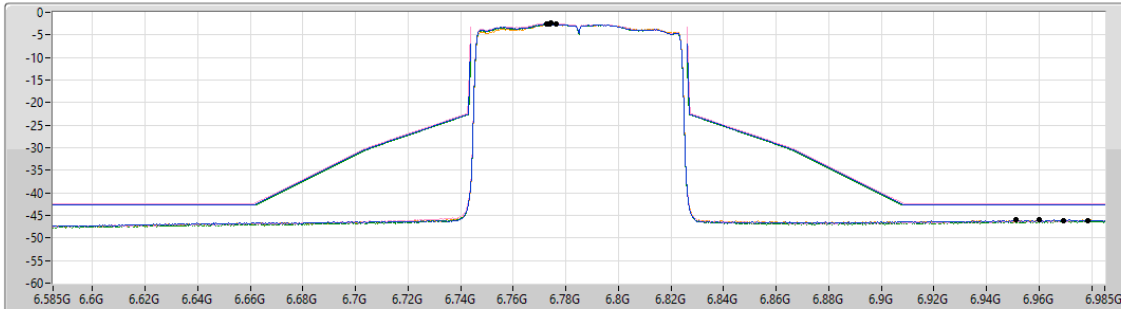

Port 1
Port 2
Port 3
Port 4

Ref(Hz)	Ref(dBm)	Freq(Hz)	Level(dBm)	Limit(dBm)	Margin(dB)	Port
6.77261G	-2.54	6.9602G	-45.90	-42.54	-3.36	1
6.77421G	-2.38	6.9694G	-46.08	-42.38	-3.70	2
6.77381G	-2.63	6.9786G	-46.25	-42.63	-3.62	3
6.77621G	-2.69	6.9514G	-45.97	-42.69	-3.28	4