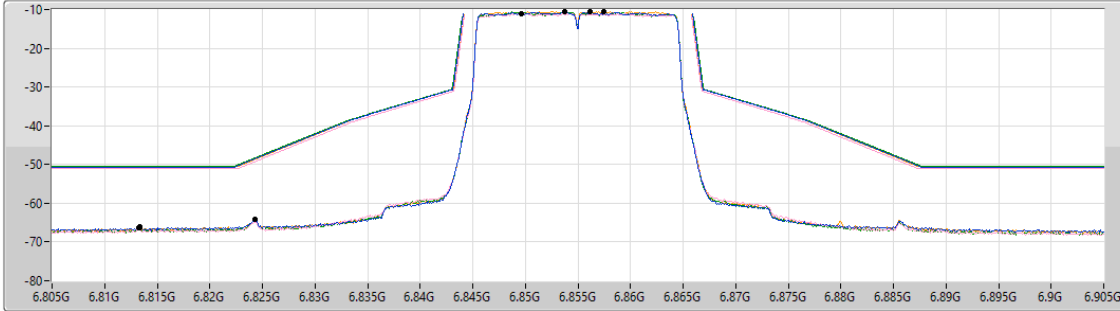

6.525-6.875GHz\_802.11be EHT20-BF\_Nss1,(MCS0)\_4TX  
6855MHz\_TX

MASK

26/12/2022

CF Freq  
6.855GHz  
Span  
100MHz  
RBW  
300kHz  
VBW  
1MHz  
Sweep Time  
20ms  
Detector Type  
RMS

Port 1  
Port 2  
Port 3  
Port 4