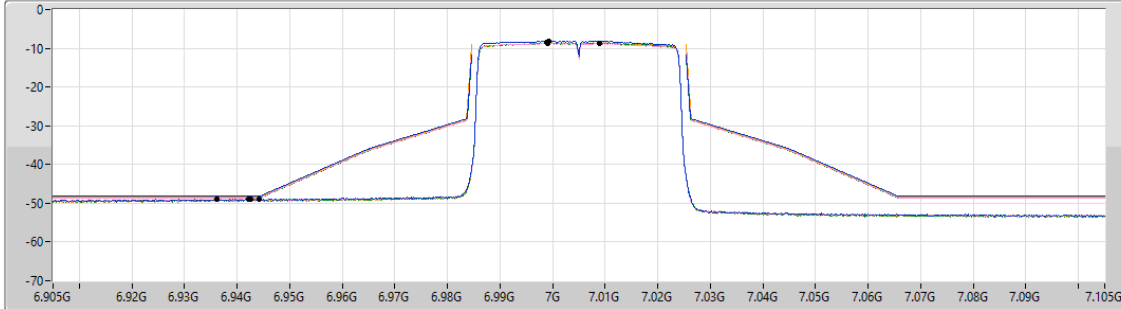

6.875-7.125GHz_802.11be EHT40-BF_Nss2,(MCS0)_4TX
7005MHz_TX

MASK

06/02/2023

CF Freq
7.005GHz
Span
200MHz
RBW
500kHz
VBW
2MHz
Sweep Time
20ms
Detector Type
RMS

Port 1
Port 2
Port 3
Port 4

Ref(Hz)	Ref(dBm)	Freq(Hz)	Level(dBm)	Limit(dBm)	Margin(dB)	Port
6.99921G	-8.15	6.9422G	-48.90	-48.15	-0.75	1
6.99901G	-8.63	6.9362G	-48.90	-48.63	-0.27	2
7.009G	-8.62	6.9442G	-49.03	-48.62	-0.41	3
6.99881G	-8.51	6.9426G	-48.97	-48.51	-0.46	4

6.875-7.125GHz_802.11be EHT40-BF_Nss2,(MCS0)_4TX
7085MHz_TX

MASK

06/02/2023

CF Freq
7.085GHz
Span
200MHz
RBW
500kHz
VBW
2MHz
Sweep Time
20ms
Detector Type
RMS