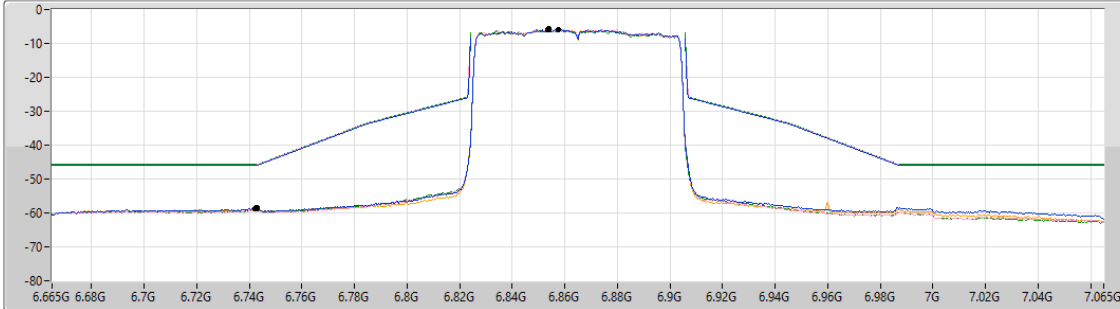

6.525-6.875GHz_802.11be EHT80-BF_Nss1,(MCS0)_4TX
6865MHz Straddle 6.525-6.875GHz_TX

MASK

26/12/2022

CF Freq
6.865GHz
Span
400MHz
RBW
1MHz
VBW
3MHz
Sweep Time
20ms
Detector Type
RMS

Port 1
Port 2
Port 3
Port 4

Ref(Hz)	Ref(dBm)	Freq(Hz)	Level(dBm)	Limit(dBm)	Margin(dB)	Port
6.85341G	-5.98	6.743G	-58.51	-45.97	-12.54	1
6.85381G	-5.95	6.7422G	-58.90	-45.95	-12.95	2
6.85381G	-5.78	6.743G	-58.77	-45.72	-13.05	3
6.85741G	-5.91	6.7426G	-58.53	-45.91	-12.62	4

6.875-7.125GHz_802.11be EHT80-BF_Nss1,(MCS0)_4TX
6945MHz_TX

MASK

26/12/2022

CF Freq
6.945GHz
Span
400MHz
RBW
1MHz
VBW
3MHz
Sweep Time
20ms
Detector Type
RMS