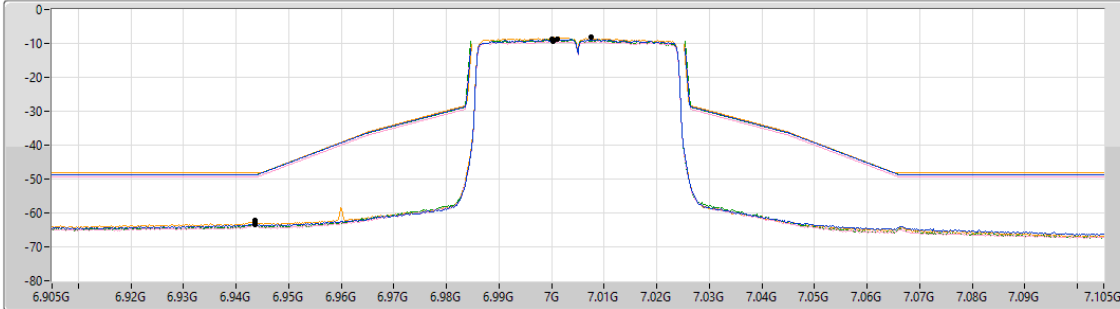

6.875-7.125GHz_802.11be EHT40-BF_Nss1,(MCS0)_4TX
7005MHz_TX

MASK

26/12/2022

CF Freq
7.005GHz
Span
200MHz
RBW
500kHz
VBW
2MHz
Sweep Time
20ms
Detector Type
RMS

Port 1
Port 2
Port 3
Port 4

Ref(Hz)	Ref(dBm)	Freq(Hz)	Level(dBm)	Limit(dBm)	Margin(dB)	Port
7.001G	-8.61	6.9436G	-62.79	-48.61	-14.18	1
7.0002G	-9.36	6.9436G	-63.29	-49.36	-13.93	2
7G	-8.77	6.9436G	-63.18	-48.77	-14.41	3
7.0076G	-8.23	6.9436G	-62.28	-48.23	-14.05	4

6.875-7.125GHz_802.11be EHT40-BF_Nss1,(MCS0)_4TX
7085MHz_TX

MASK

26/12/2022

CF Freq
7.085GHz
Span
200MHz
RBW
500kHz
VBW
2MHz
Sweep Time
20ms
Detector Type
RMS