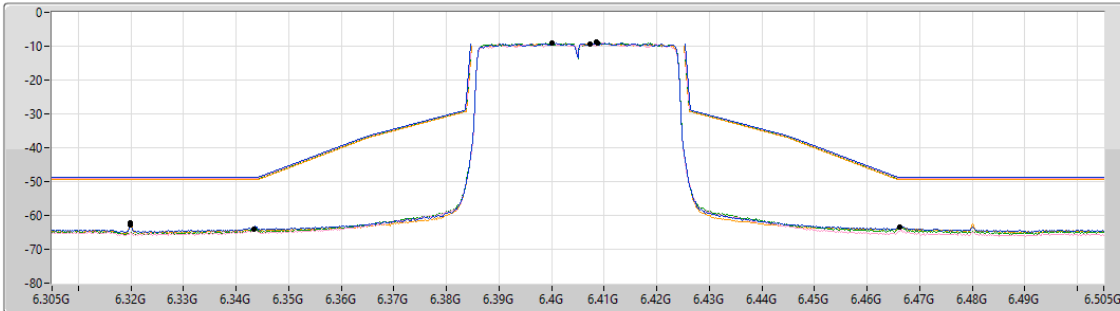

Port 1
Port 2
Port 3
Port 4

Ref(Hz)	Ref(dBm)	Freq(Hz)	Level(dBm)	Limit(dBm)	Margin(dB)	Port
6.4086G	-8.89	6.3198G	-62.90	-48.89	-14.01	1
6.4G	-8.91	6.3434G	-64.12	-48.91	-15.21	2
6.4088G	-8.99	6.4662G	-63.47	-48.99	-14.48	3
6.4074G	-9.25	6.3198G	-62.09	-49.25	-12.84	4