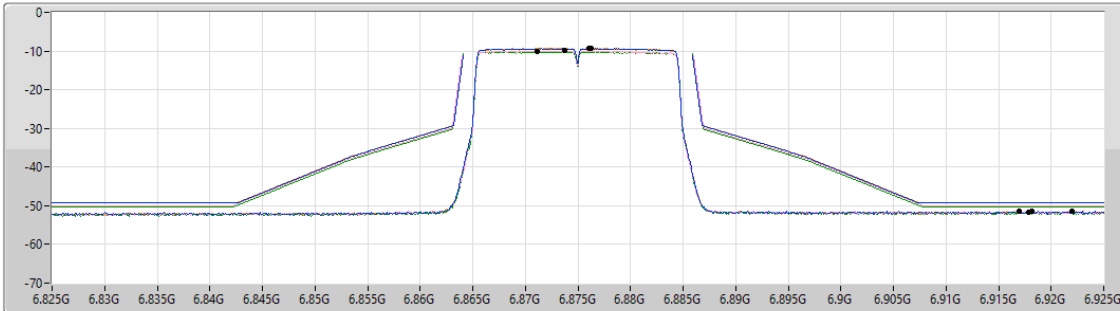

6.525-6.875GHz_802.11be EHT20-BF_Nss2,(MCS0)_4TX
6875MHz Straddle 6.525-6.875GHz_TX

MASK

06/02/2023

CF Freq
6.875GHz
Span
100MHz
RBW
300kHz
VBW
1MHz
Sweep Time
20ms
Detector Type
RMS

Port 1
Port 2
Port 3
Port 4

Ref(Hz)	Ref(dBm)	Freq(Hz)	Level(dBm)	Limit(dBm)	Margin(dB)	Port
6.8763G	-9.31	6.917G	-51.43	-49.31	-2.12	1
6.8737G	-9.93	6.9182G	-51.38	-49.93	-1.45	2
6.8711G	-10.19	6.9179G	-51.73	-50.19	-1.54	3
6.8761G	-9.24	6.922G	-51.43	-49.24	-2.19	4