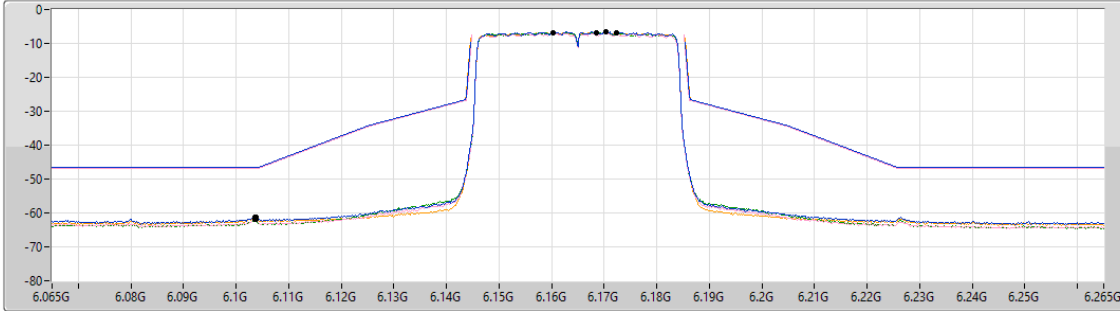

5.925-6.425GHz_802.11be EHT40-BF_Nss1,(MCS0)_4TX
6165MHz_TX

MASK

26/12/2022

CF Freq
6.165GHz
Span
200MHz
RBW
500kHz
VBW
2MHz
Sweep Time
20ms
Detector Type
RMS

Port 1
Port 2
Port 3
Port 4

Ref(Hz)	Ref(dBm)	Freq(Hz)	Level(dBm)	Limit(dBm)	Margin(dB)	Port
6.17039G	-6.55	6.1036G	-61.28	-46.55	-14.73	1
6.1602G	-6.72	6.1036G	-62.02	-46.72	-15.30	2
6.1686G	-6.76	6.1038G	-61.99	-46.76	-15.23	3
6.17239G	-6.79	6.1038G	-61.21	-46.79	-14.42	4

5.925-6.425GHz_802.11be EHT40-BF_Nss1,(MCS0)_4TX
6405MHz_TX

MASK

26/12/2022

CF Freq
6.405GHz
Span
200MHz
RBW
500kHz
VBW
2MHz
Sweep Time
20ms
Detector Type
RMS