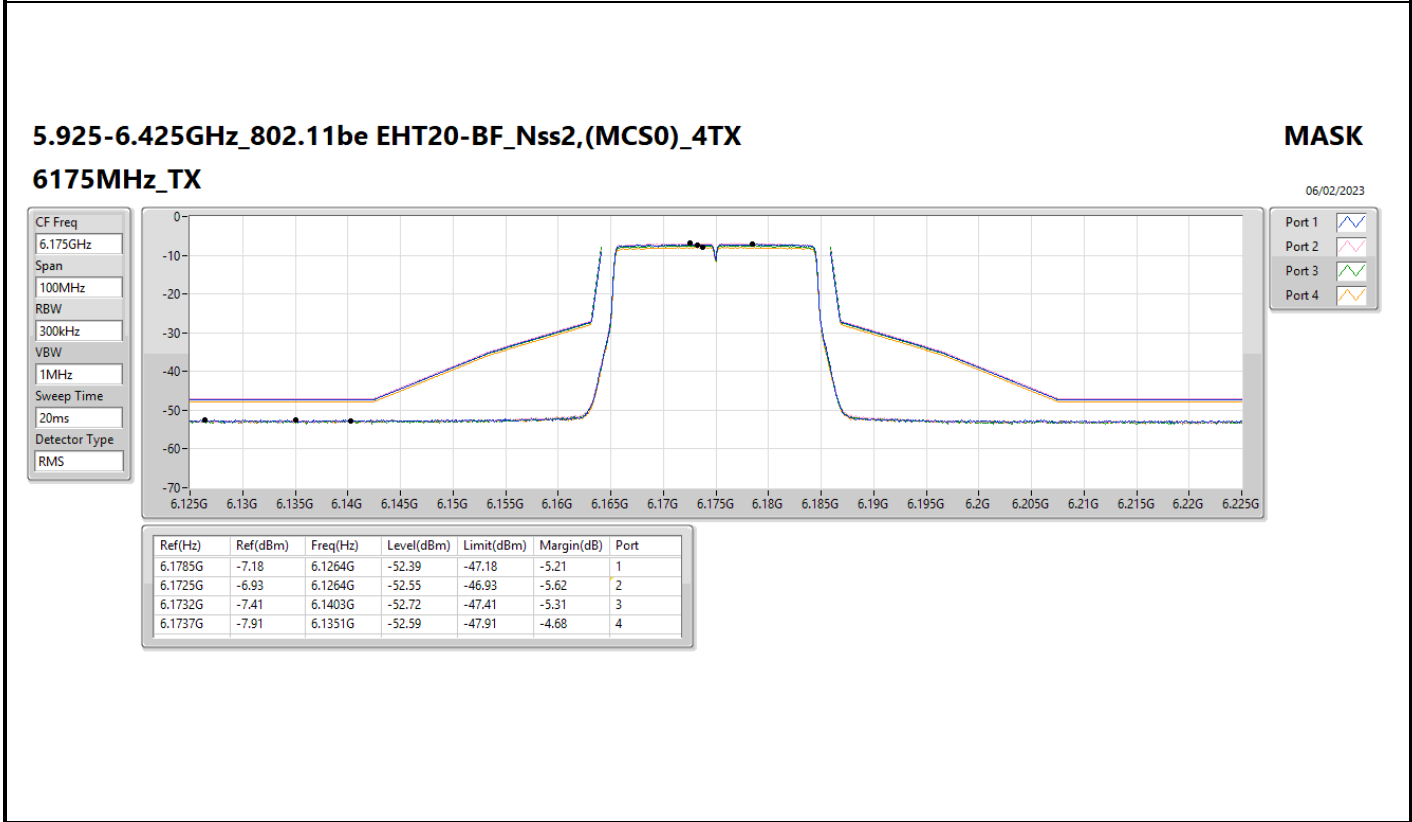

5.925-6.425GHz\_802.11be EHT20-BF\_Nss2,(MCS0)\_4TX  
6415MHz\_TX

MASK

06/02/2023

CF Freq  
6.415GHz  
Span  
100MHz  
RBW  
300kHz  
VBW  
1MHz  
Sweep Time  
20ms  
Detector Type  
RMS

Port 1  
Port 2  
Port 3  
Port 4