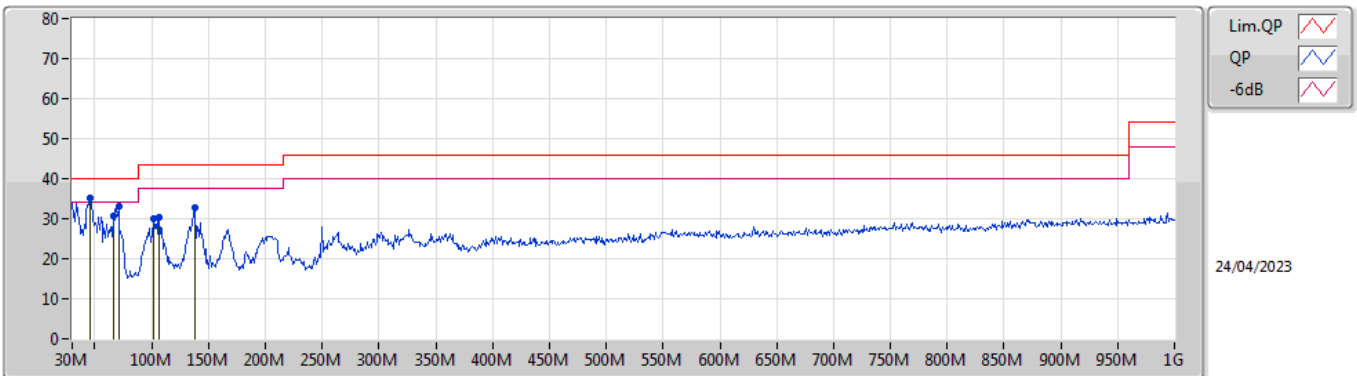

**Summary**

Mode	Result	Type	Freq (Hz)	Level (dBuV/m)	Limit (dBuV/m)	Margin (dB)	Condition
Mode 4	Pass	PK	45.52M	35.23	40.00	-4.77	Vertical

Mode 4

Type	Freq (Hz)	Level (dBuV/m)	Limit (dBuV/m)	Margin (dB)	Factor (dB/m)	Dist (m)	Condition	Azimuth (°)	Height (m)	Comment	Raw (dBuV/m)	AF (dB/m)	CL (dB)	PA (dB)
PK	45.52M	35.23	40.00	-4.77	-14.88	3	Vertical	358	1.00	"Worst"	50.11	16.34	0.95	32.17
PK	65.89M	30.54	40.00	-9.46	-18.67	3	Vertical	149	3.00	-	49.21	12.32	1.12	32.11
PK	70.74M	32.98	40.00	-7.02	-18.56	3	Vertical	202	1.50	-	51.54	12.33	1.14	32.03
PK	101.78M	30.07	43.50	-13.43	-13.90	3	Vertical	158	1.25	-	43.97	16.91	1.34	32.15
PK	106.63M	30.21	43.50	-13.29	-13.28	3	Vertical	202	1.25	-	43.49	17.41	1.39	32.08
PK	137.67M	32.68	43.50	-10.82	-13.18	3	Vertical	217	1.00	-	45.86	17.30	1.52	32.00