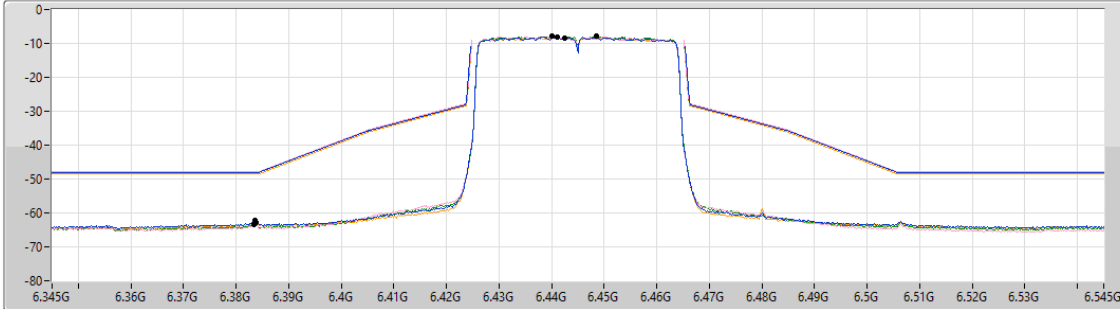

6.425-6.525GHz_802.11be EHT40-BF_Nss1,(MCS0)_4TX
6445MHz_TX

MASK

26/12/2022

CF Freq
6.445GHz
Span
200MHz
RBW
500kHz
VBW
2MHz
Sweep Time
20ms
Detector Type
RMS

Port 1
Port 2
Port 3
Port 4

Ref(Hz)	Ref(dBm)	Freq(Hz)	Level(dBm)	Limit(dBm)	Margin(dB)	Port
6.441G	-8.06	6.3836G	-62.33	-48.06	-14.27	1
6.44G	-7.69	6.3834G	-63.32	-47.69	-15.63	2
6.4486G	-7.88	6.3836G	-63.12	-47.88	-15.24	3
6.4424G	-8.33	6.3838G	-62.70	-48.33	-14.37	4