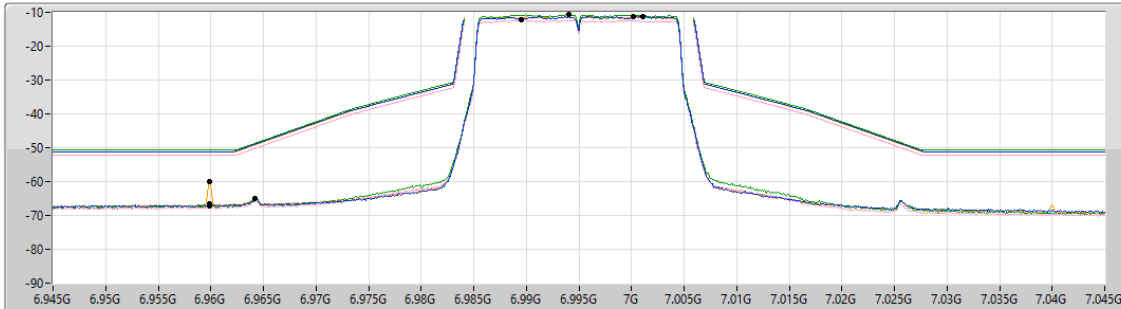

6.875-7.125GHz_802.11be EHT20-BF_Nss1,(MCS0)_4TX
6995MHz_TX

MASK

26/12/2022

CF Freq
6.995GHz
Span
100MHz
RBW
300kHz
VBW
1MHz
Sweep Time
20ms
Detector Type
RMS

Port 1
Port 2
Port 3
Port 4

Ref(Hz)	Ref(dBm)	Freq(Hz)	Level(dBm)	Limit(dBm)	Margin(dB)	Port
7.00109G	-11.17	6.9599G	-66.41	-51.17	-15.24	1
6.98951G	-12.18	6.9599G	-67.26	-52.18	-15.08	2
6.994G	-10.57	6.9642G	-64.93	-48.70	-16.23	3
7.00019G	-11.18	6.9599G	-59.86	-51.18	-8.68	4