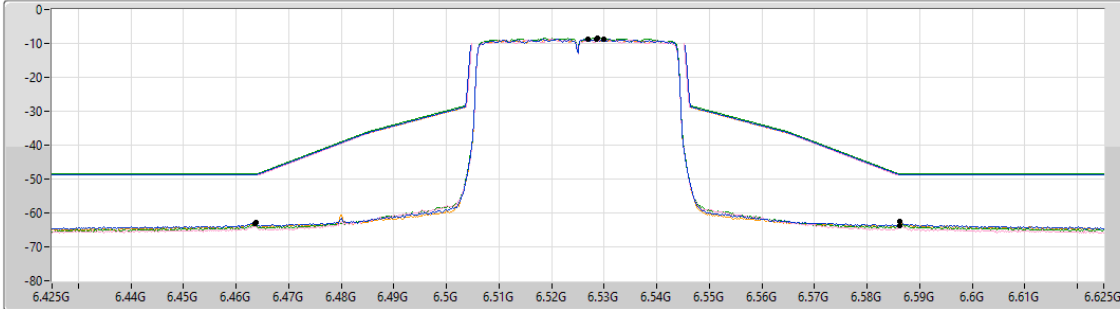

6.425-6.525GHz_802.11be EHT40-BF_Nss1,(MCS0)_4TX
6525MHz Straddle 6.425-6.525GHz_TX

MASK

26/12/2022

CF Freq
6.525GHz
Span
200MHz
RBW
500kHz
VBW
2MHz
Sweep Time
20ms
Detector Type
RMS

Port 1
Port 2
Port 3
Port 4

Ref(Hz)	Ref(dBm)	Freq(Hz)	Level(dBm)	Limit(dBm)	Margin(dB)	Port
6.5286G	-8.67	6.5862G	-62.54	-48.67	-13.87	1
6.53G	-8.66	6.5862G	-63.80	-48.66	-15.14	2
6.5288G	-8.31	6.4636G	-63.07	-48.31	-14.76	3
6.527G	-8.81	6.4638G	-62.79	-48.81	-13.98	4