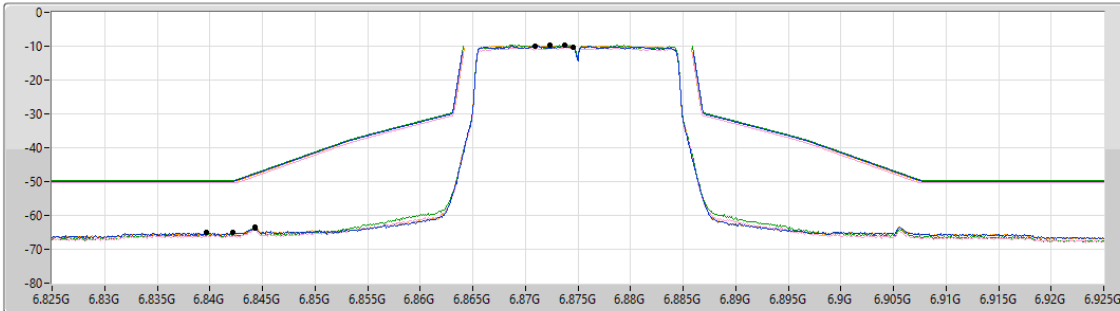

6.525-6.875GHz_802.11be EHT20-BF_Nss1,(MCS0)_4TX
6875MHz Straddle 6.525-6.875GHz_TX

MASK

26/12/2022

CF Freq
6.875GHz
Span
100MHz
RBW
300kHz
VBW
1MHz
Sweep Time
20ms
Detector Type
RMS

Port 1
Port 2
Port 3
Port 4

Ref(Hz)	Ref(dBm)	Freq(Hz)	Level(dBm)	Limit(dBm)	Margin(dB)	Port
6.8709G	-9.93	6.8397G	-65.09	-49.93	-15.16	1
6.8745G	-10.41	6.8443G	-63.79	-48.47	-15.32	2
6.8737G	-9.64	6.8443G	-63.42	-47.52	-15.90	3
6.8723G	-9.68	6.8422G	-65.13	-49.68	-15.45	4