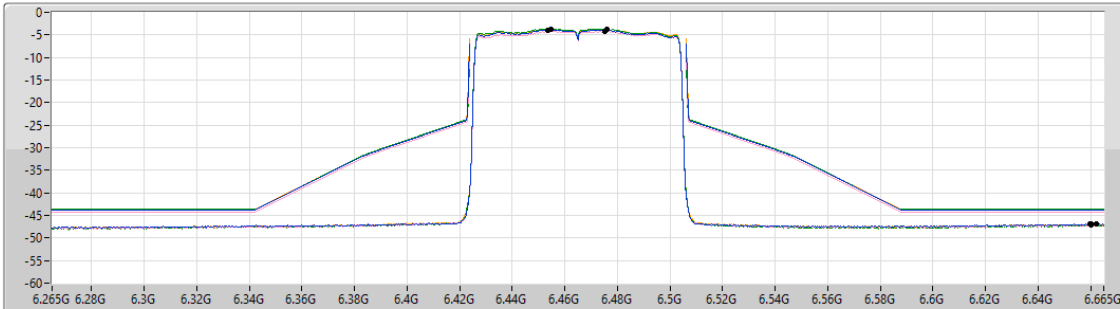

Port 1
Port 2
Port 3
Port 4

Ref(Hz)	Ref(dBm)	Freq(Hz)	Level(dBm)	Limit(dBm)	Margin(dB)	Port
6.45341G	-3.88	6.6602G	-46.87	-43.88	-2.99	1
6.47539G	-4.25	6.6622G	-46.94	-44.25	-2.69	2
6.45461G	-3.66	6.6602G	-47.14	-43.66	-3.48	3
6.47619G	-3.81	6.6598G	-46.98	-43.81	-3.17	4