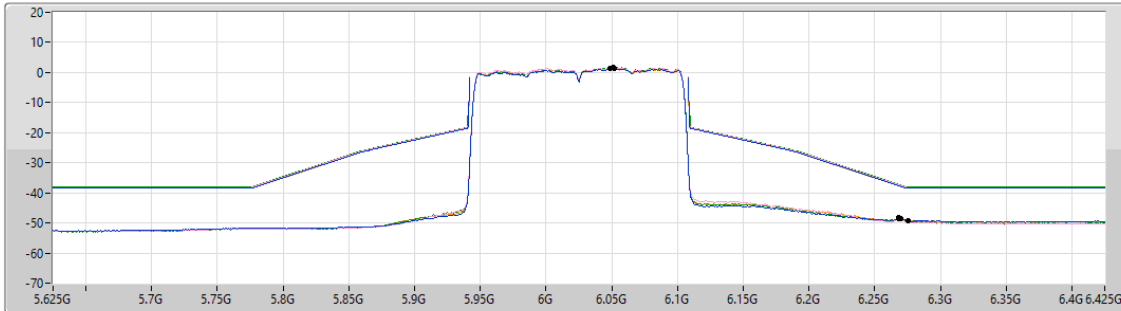

Port 1
Port 2
Port 3
Port 4

Ref(Hz)	Ref(dBm)	Freq(Hz)	Level(dBm)	Limit(dBm)	Margin(dB)	Port
6.04898G	1.53	6.2698G	-48.41	-37.85	-10.56	1
6.05137G	1.80	6.2682G	-48.72	-37.34	-11.38	2
6.05137G	1.83	6.2754G	-49.37	-38.17	-11.20	3
6.05217G	1.52	6.2682G	-48.29	-37.68	-10.61	4