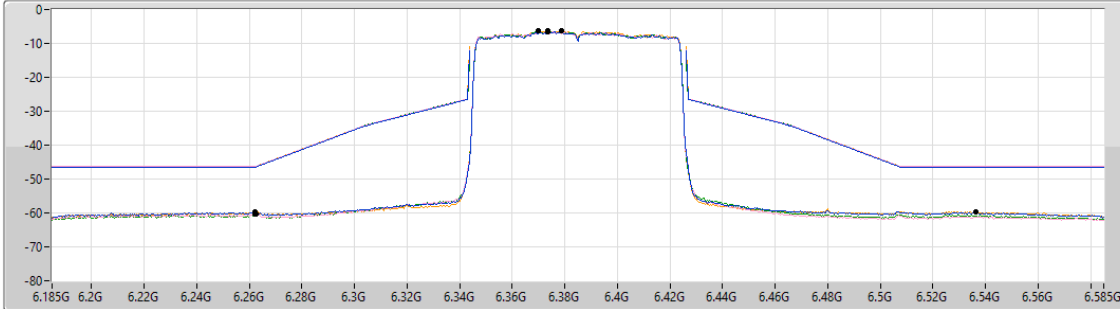

5.925-6.425GHz\_802.11be EHT80-BF\_Nss1,(MCS0)\_4TX  
6385MHz\_TX

MASK

26/12/2022

CF Freq  
6.385GHz  
Span  
400MHz  
RBW  
1MHz  
VBW  
3MHz  
Sweep Time  
20ms  
Detector Type  
RMS

Port 1   
Port 2   
Port 3   
Port 4 