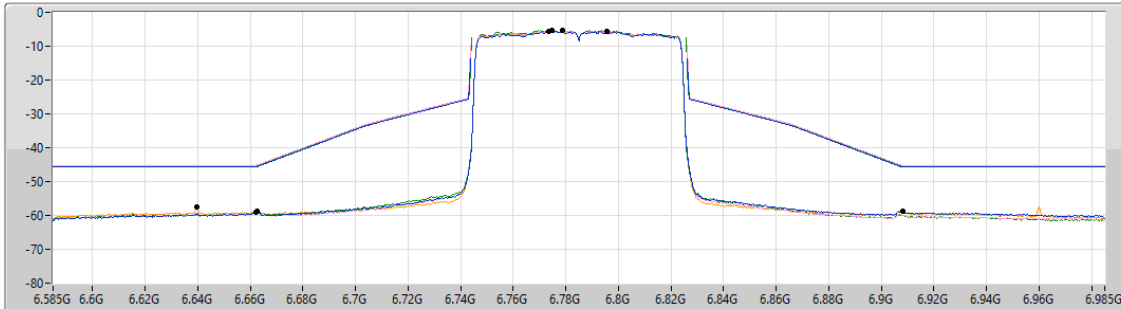

6.525-6.875GHz_802.11be EHT80-BF_Nss1,(MCS0)_4TX
6785MHz_TX

MASK

26/12/2022

CF Freq
6.785GHz
Span
400MHz
RBW
1MHz
VBW
3MHz
Sweep Time
20ms
Detector Type
RMS

Port 1
Port 2
Port 3
Port 4

Ref(Hz)	Ref(dBm)	Freq(Hz)	Level(dBm)	Limit(dBm)	Margin(dB)	Port
6.79579G	-5.62	6.9082G	-58.86	-45.62	-13.24	1
6.77461G	-5.31	6.6622G	-59.15	-45.27	-13.88	2
6.77861G	-5.25	6.6626G	-58.85	-45.25	-13.60	3
6.77341G	-5.57	6.6398G	-57.41	-45.57	-11.84	4