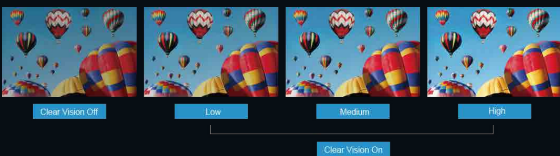

Clear Vision

透過 Clear Vision 功能可提高畫面的清晰度與明亮度，達到更高分辨率的畫面效果。

EASY ASSEMBLY

簡易安裝

可調整支架安裝輕鬆簡單，快速上手。