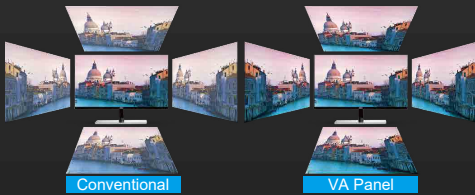

### VA廣視角面板技術

體驗任何角度觀看均呈現清新亮麗且完整的色彩，呈現色彩一致性和實際原色的逼真鮮活畫面。

VA 面板的觀看角度為 178 度

FLICKER FREE