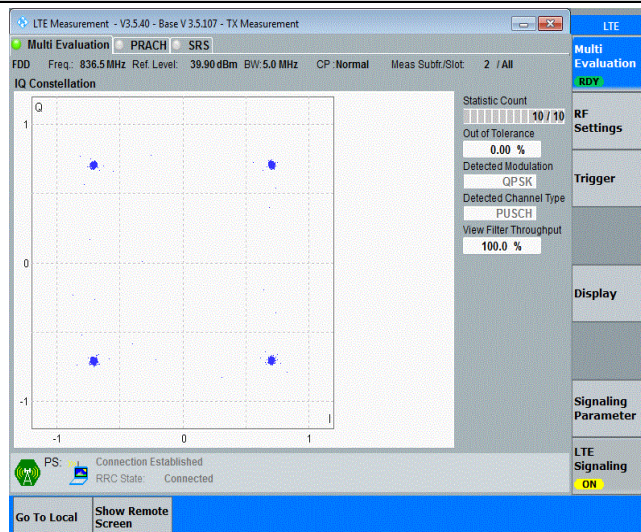

Band5-5MHz-QPSK-20525-25RB#0