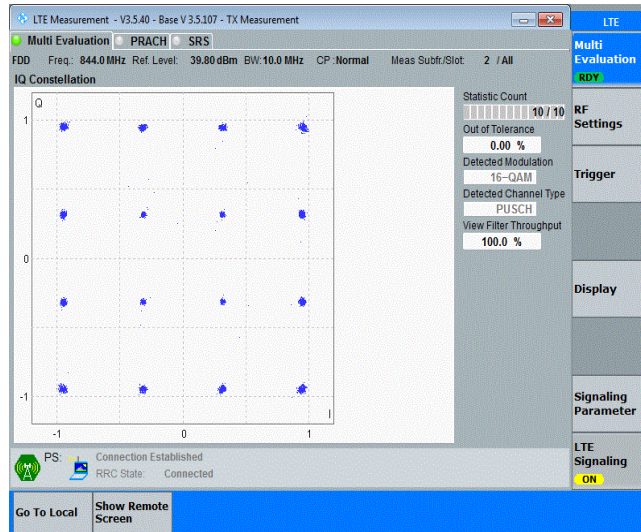

Band5-10MHz-16QAM-20600-50RB#0