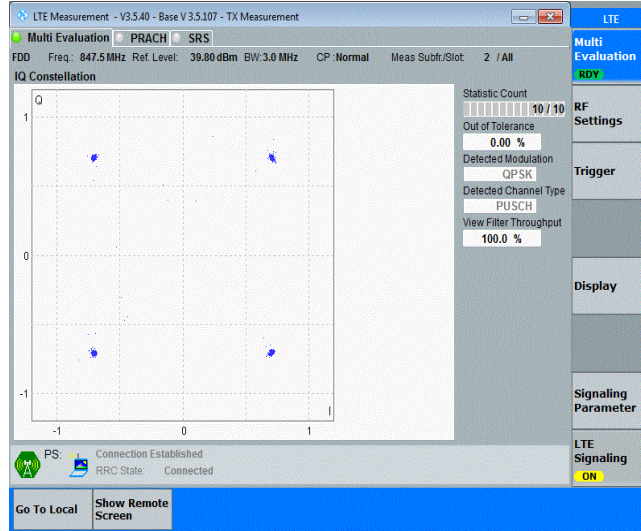

Band5-3MHz-QPSK-20635-15RB#0