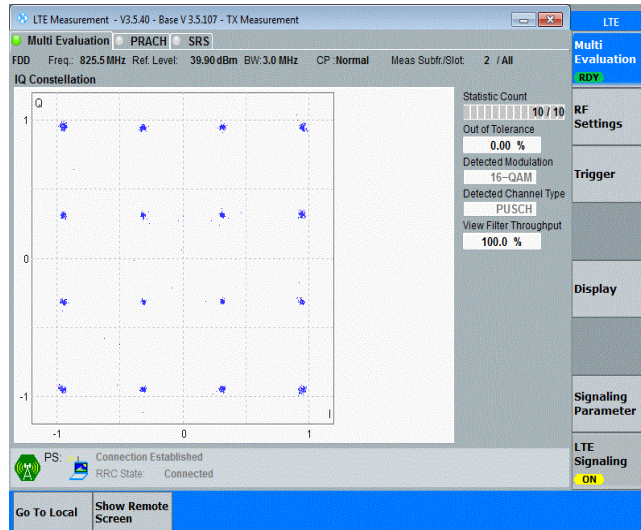

Band5-3MHz-16QAM-20415-15RB#0