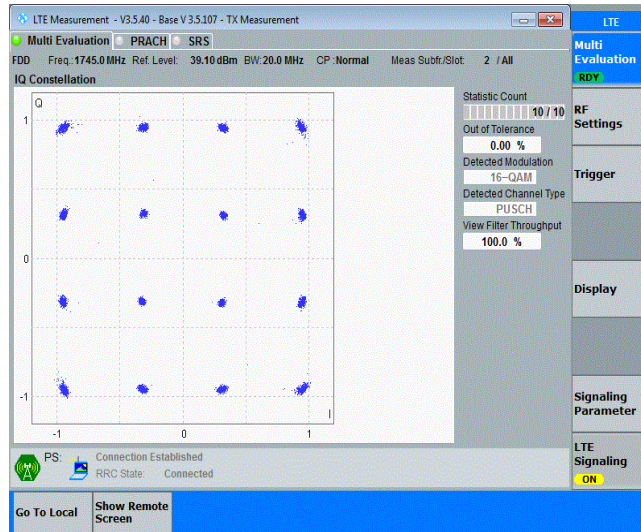

Band4-20MHz-16QAM-20300-100RB#0