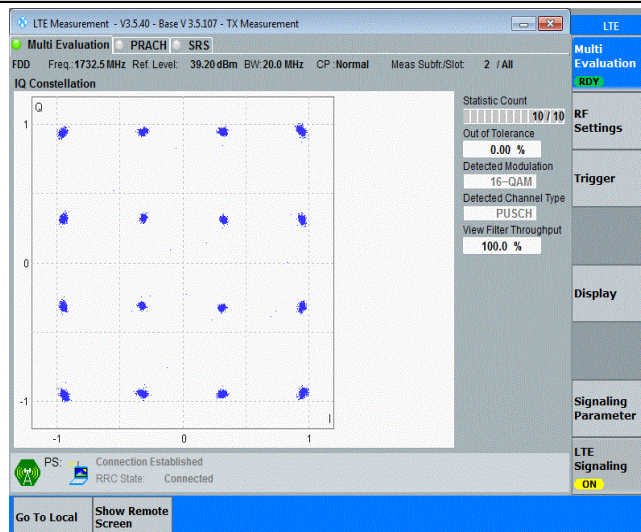

Band4-20MHz-16QAM-20175-100RB#0