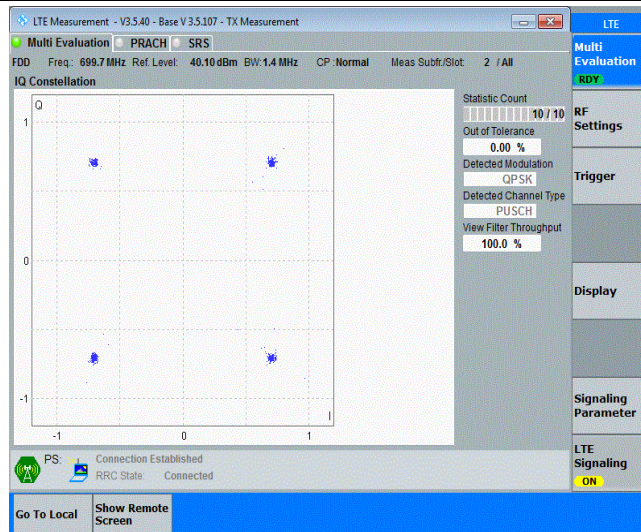

Band12-1.4MHz-QPSK-23017-6RB#0