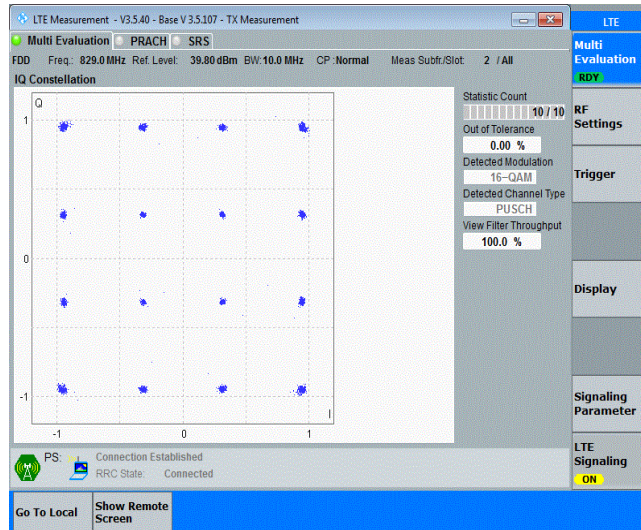

Band5-10MHz-16QAM-20450-50RB#0