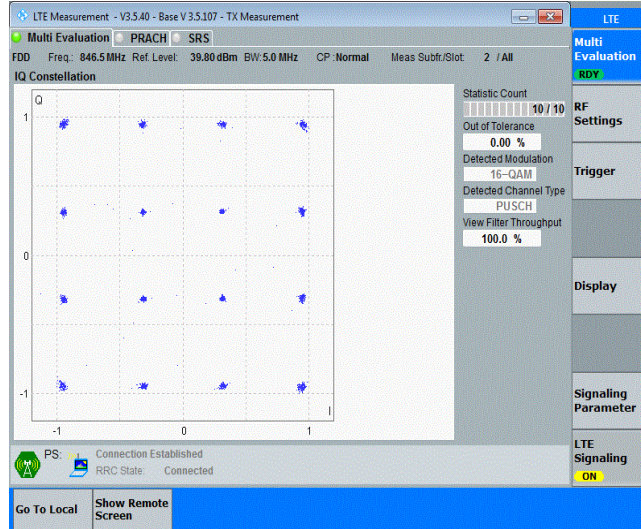

Band5-5MHz-16QAM-20625-25RB#0