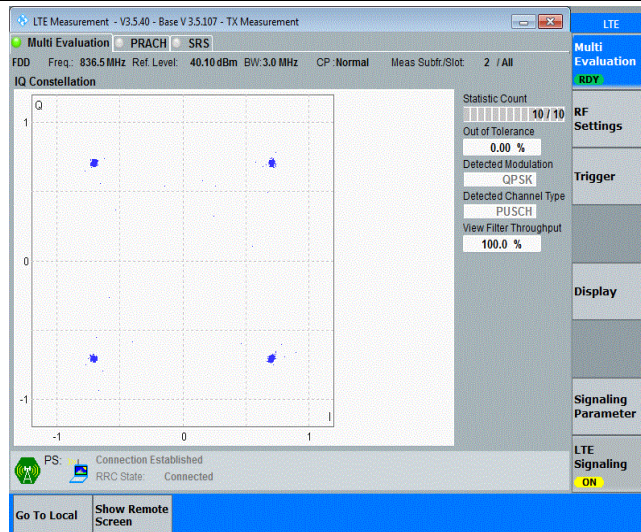

Band5-3MHz-QPSK-20525-15RB#0