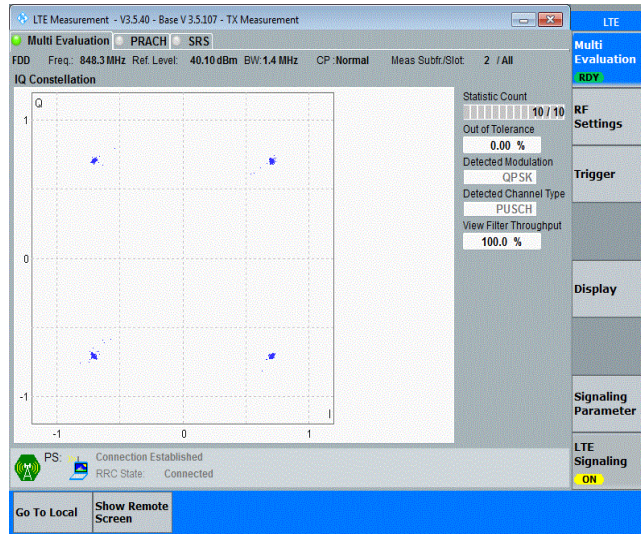

Band5-1.4MHz-QPSK-20643-6RB#0