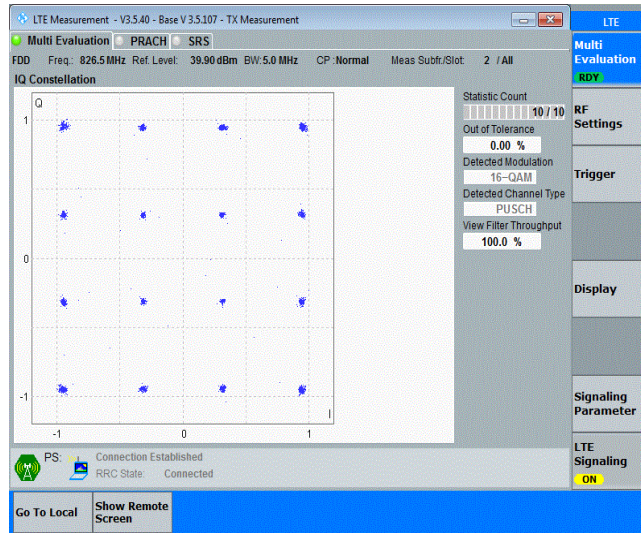

Band5-5MHz-16QAM-20425-25RB#0