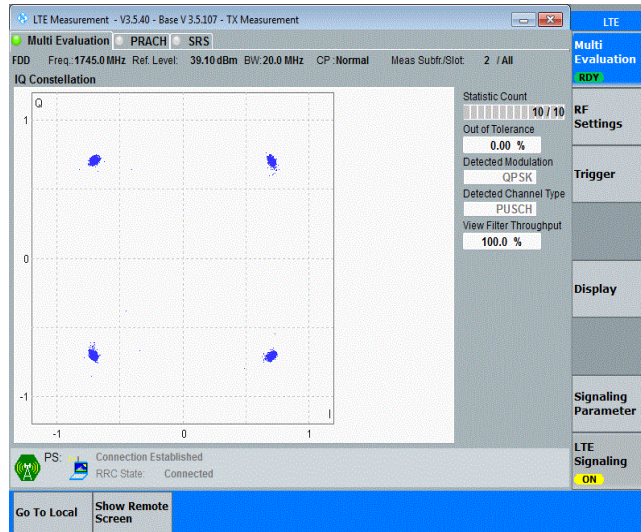

## Band4-20MHz-QPSK-20300-100RB#0