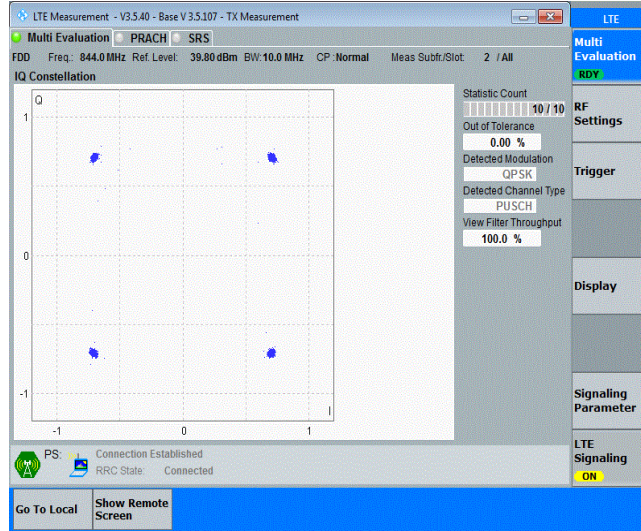

Band5-10MHz-QPSK-20600-50RB#0