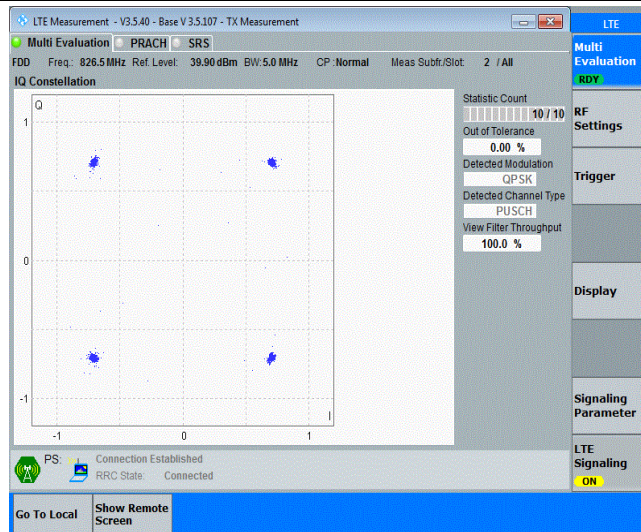

Band5-5MHz-QPSK-20425-25RB#0