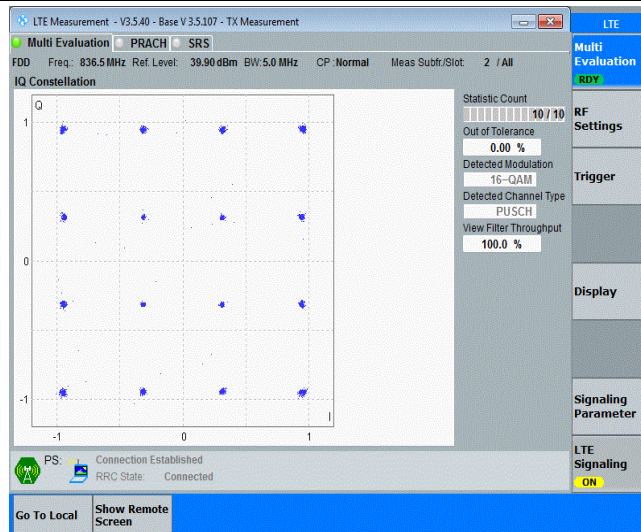

Band5-5MHz-16QAM-20525-25RB#0