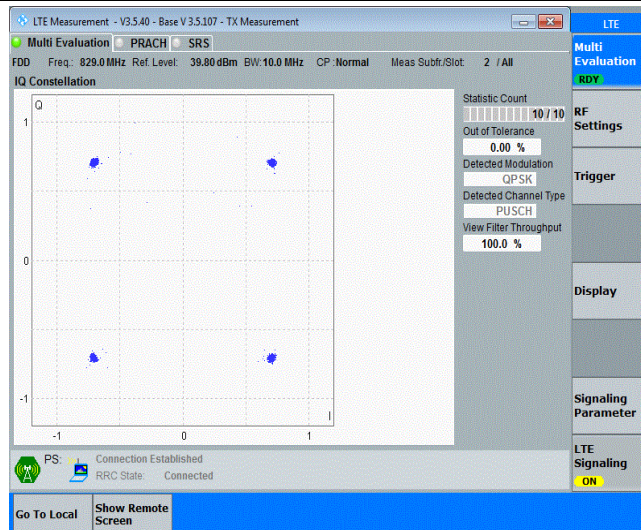

Band5-10MHz-QPSK-20450-50RB#0