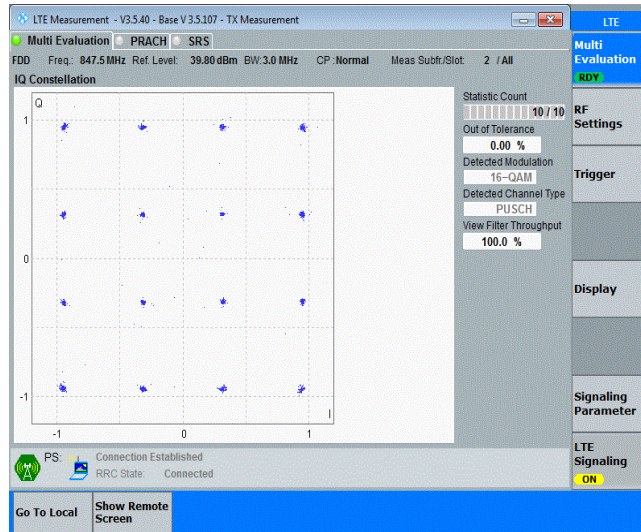

Band5-3MHz-16QAM-20635-15RB#0