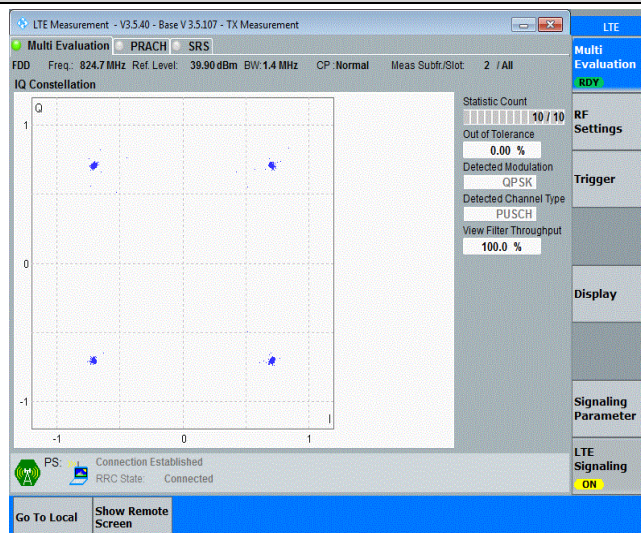

Band5-1.4MHz-QPSK-20407-6RB#0