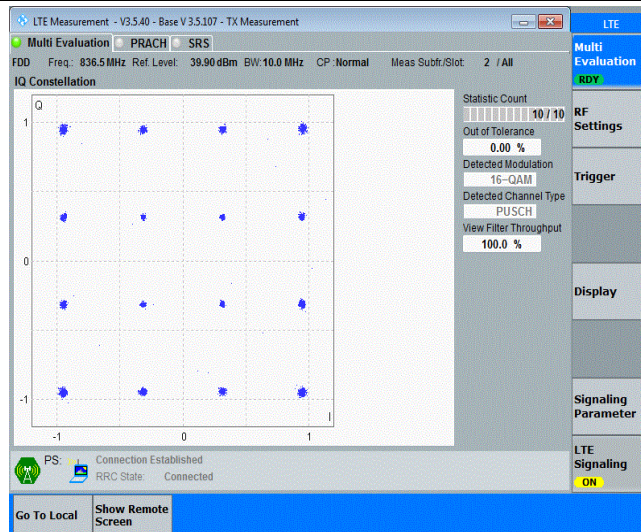

Band5-10MHz-16QAM-20525-50RB#0