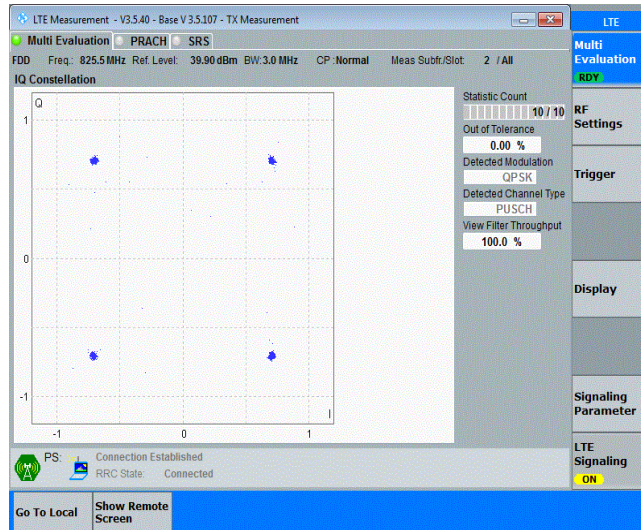

Band5-3MHz-QPSK-20415-15RB#0