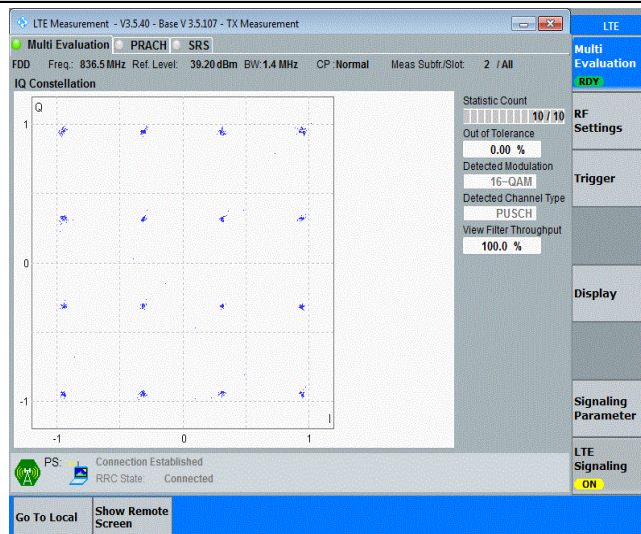

Band5-1.4MHz-16QAM-20525-6RB#0