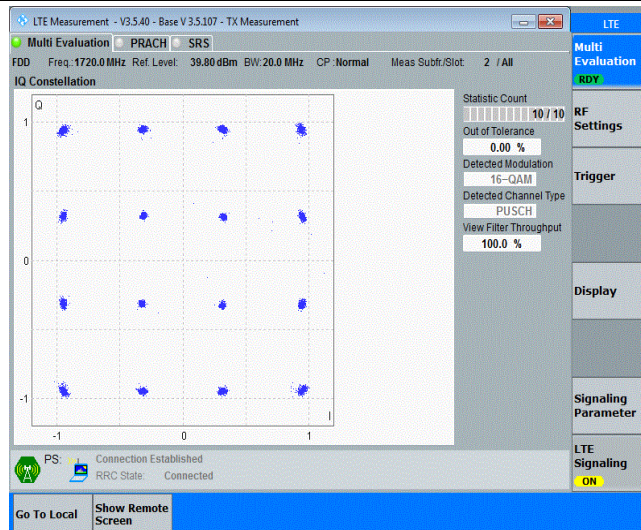

Band4-20MHz-16QAM-20050-100RB#0