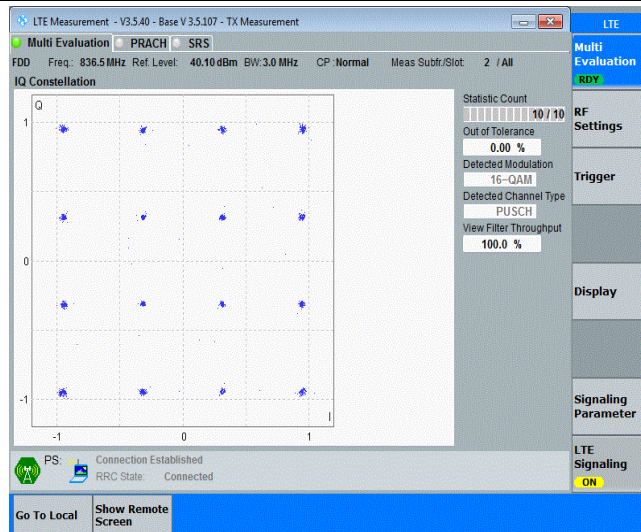

Band5-3MHz-16QAM-20525-15RB#0