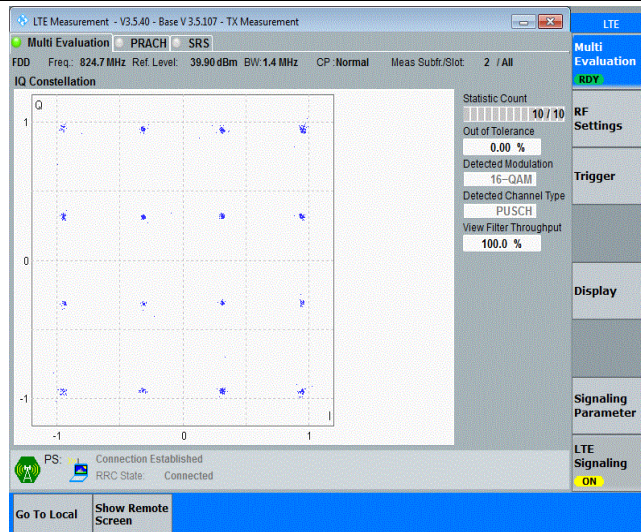

Band5-1.4MHz-16QAM-20407-6RB#0