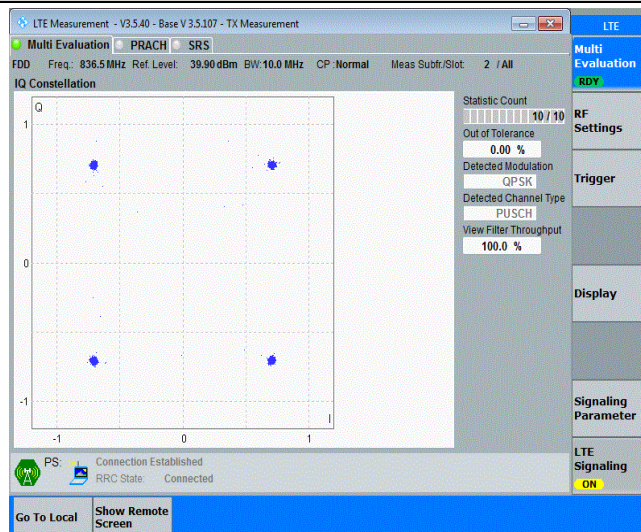

Band5-10MHz-QPSK-20525-50RB#0