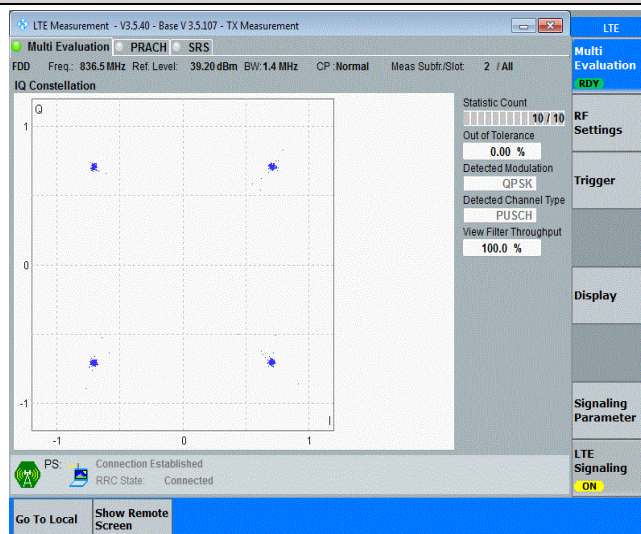

Band5-1.4MHz-QPSK-20525-6RB#0