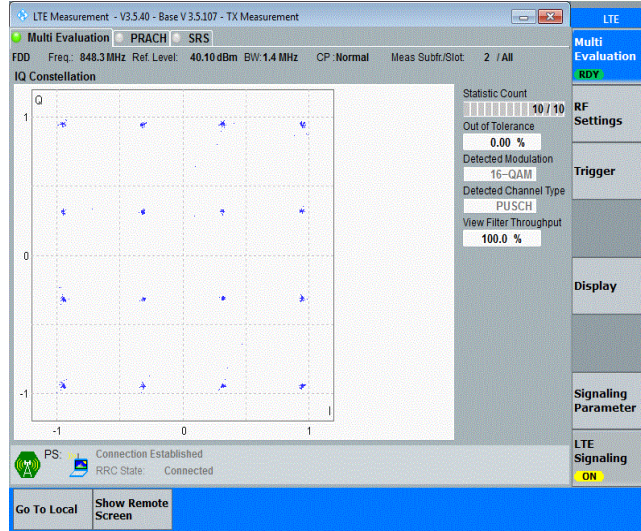

Band5-1.4MHz-16QAM-20643-6RB#0