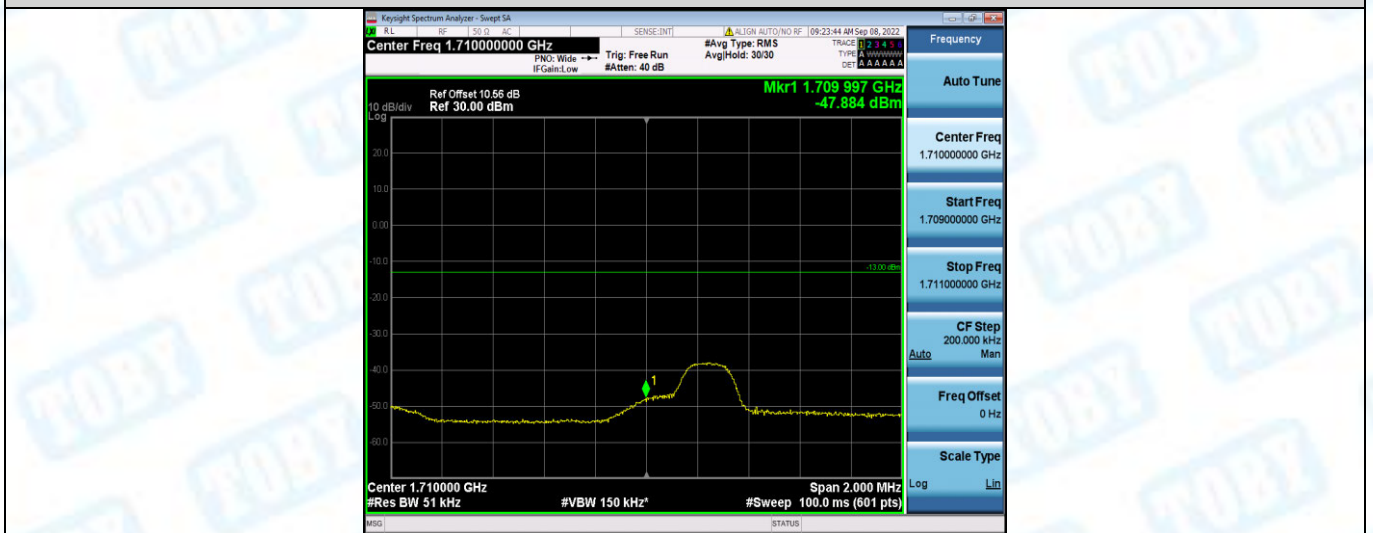

Band66-1.4MHz-16QAM-132665-1RB#0

Band66-1.4MHz-16QAM-132665-1RB#5

Band66-1.4MHz-16QAM-132665-6RB#0

Band66-3MHz-QPSK-131987-1RB#0

Band66-3MHz-QPSK-131987-1RB#14

Band66-3MHz-QPSK-131987-15RB#0

Band66-3MHz-QPSK-132657-1RB#0