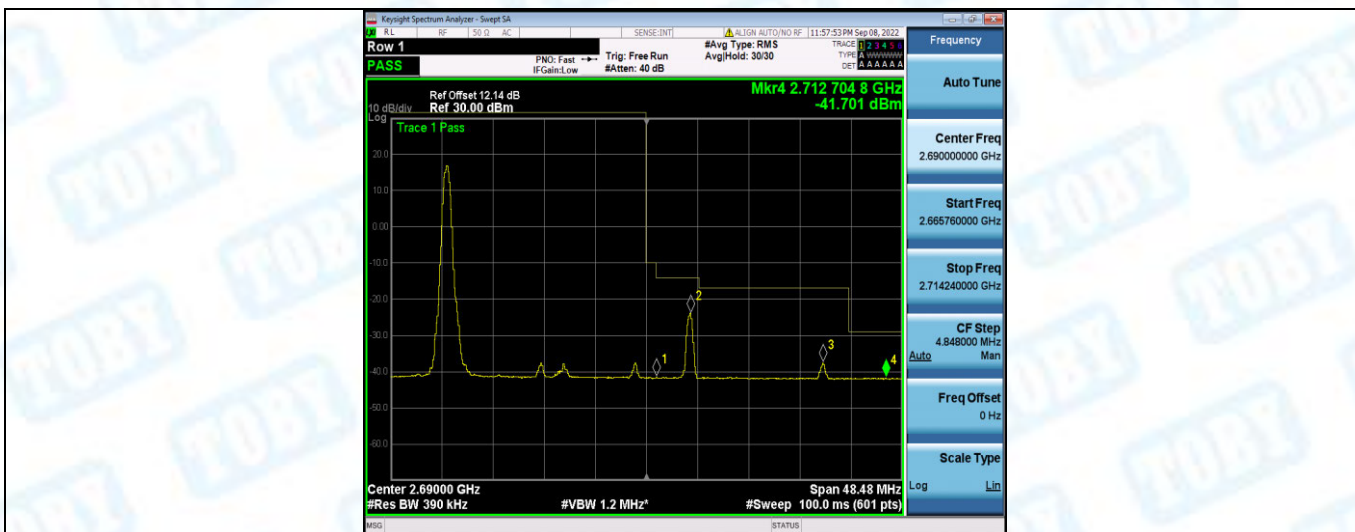

Band41-20MHz-QPSK-39750-1RB#0

Band41-20MHz-QPSK-39750-1RB#99

Band41-20MHz-QPSK-39750-100RB#0

Band41-20MHz-QPSK-41490-1RB#0

Band41-20MHz-QPSK-41490-1RB#99

Band41-20MHz-QPSK-41490-100RB#0

Band41-20MHz-16QAM-39750-1RB#0