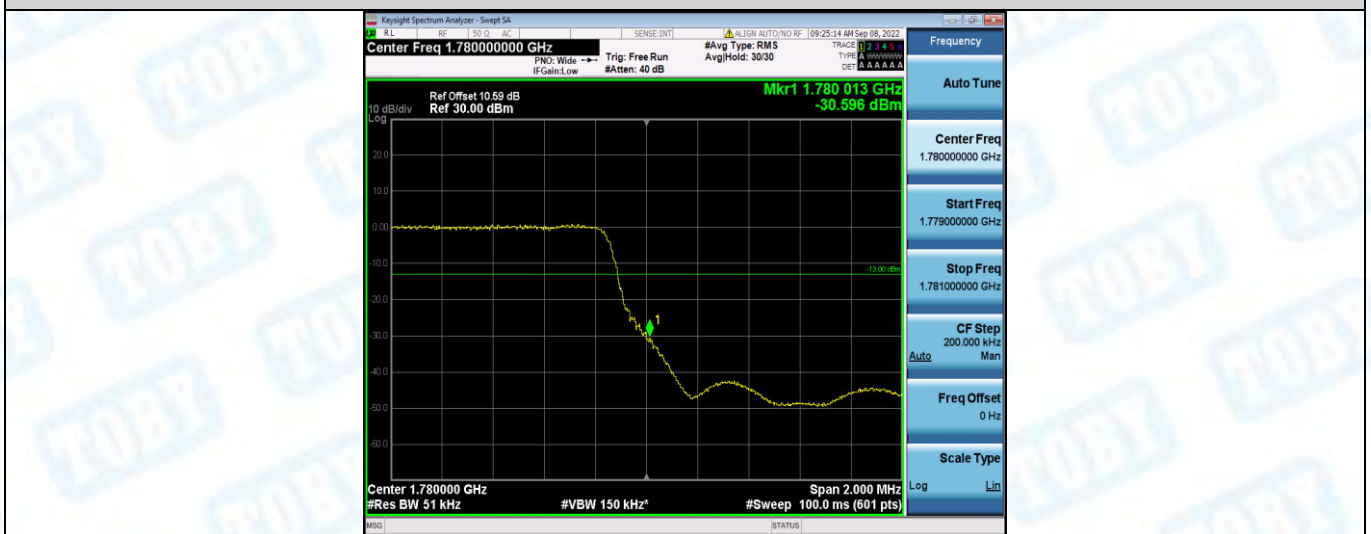

Band66-3MHz-QPSK-132657-15RB#0

Band66-3MHz-16QAM-131987-1RB#0