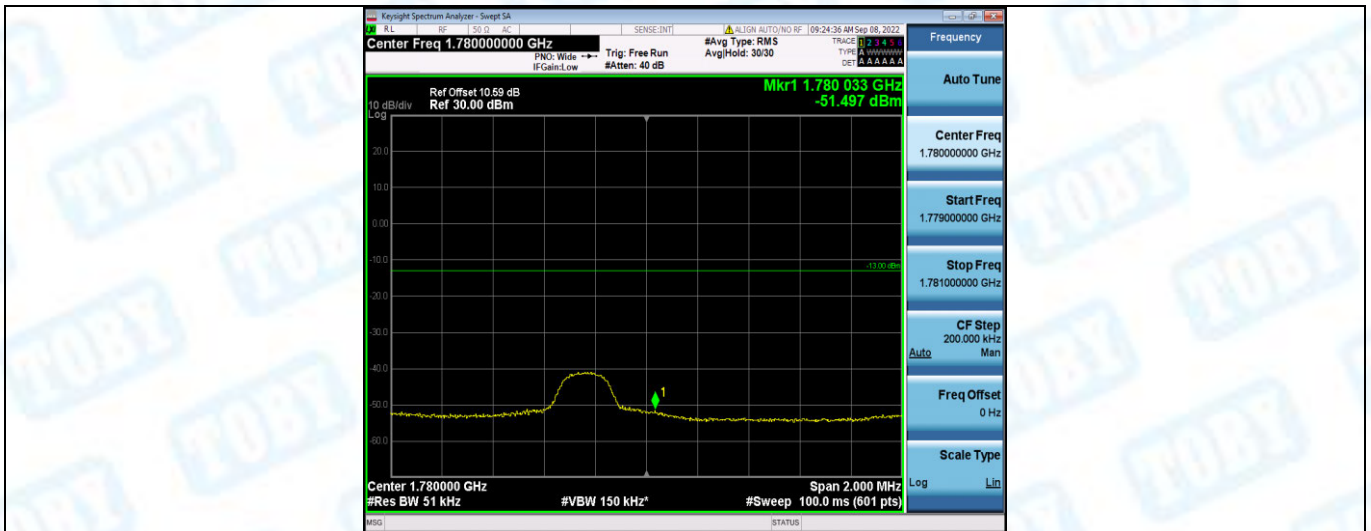

Band66-1.4MHz-16QAM-132665-1RB#0

Band66-1.4MHz-16QAM-132665-1RB#5

Band66-1.4MHz-16QAM-132665-6RB#0

Band66-3MHz-QPSK-131987-1RB#0

Band66-3MHz-QPSK-131987-1RB#14

Band66-3MHz-QPSK-131987-15RB#0

Band66-3MHz-QPSK-132657-1RB#0