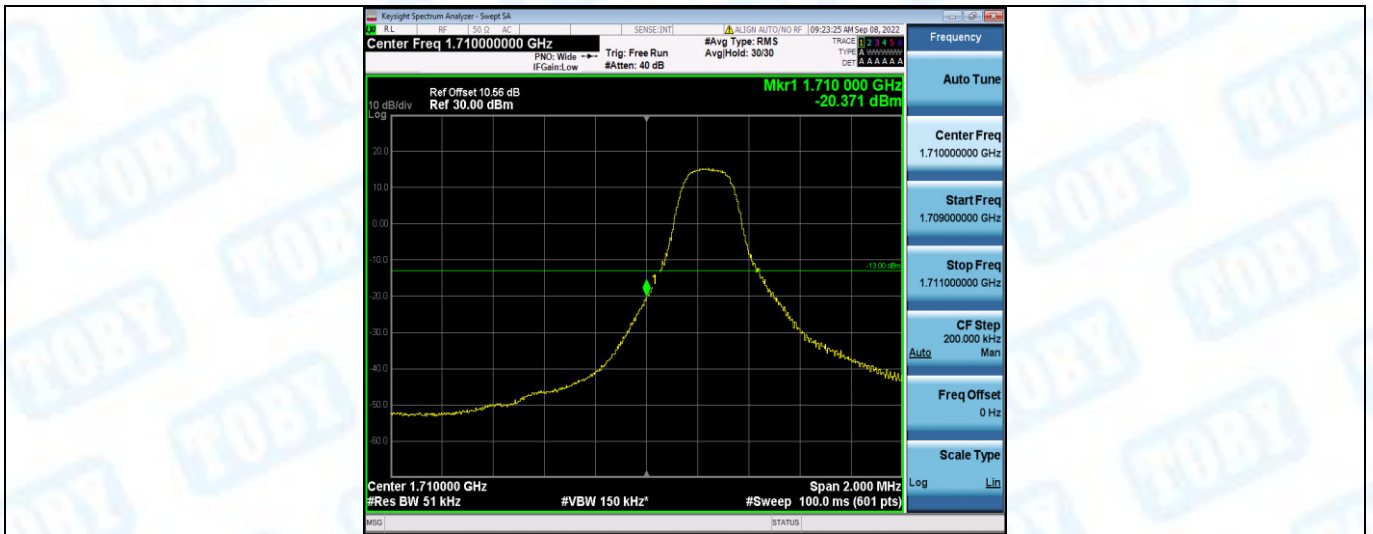

Band66-1.4MHz-16QAM-132665-1RB#0

Band66-1.4MHz-16QAM-132665-1RB#5

Band66-1.4MHz-16QAM-132665-6RB#0

Band66-3MHz-QPSK-131987-1RB#0

Band66-3MHz-QPSK-131987-1RB#14

Band66-3MHz-QPSK-131987-15RB#0

Band66-3MHz-QPSK-132657-1RB#0