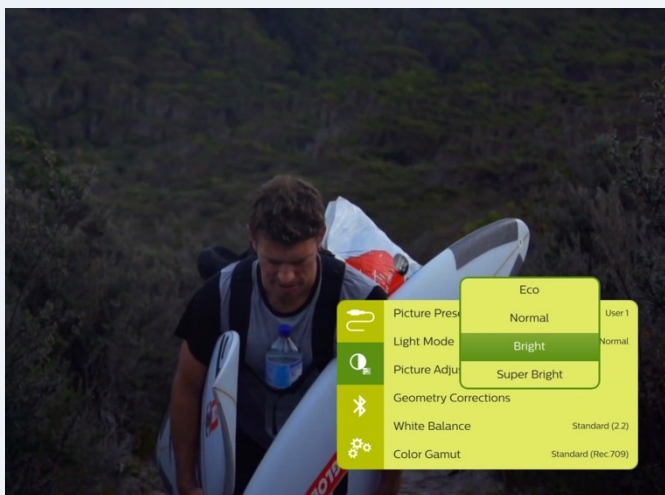

PHILIPS

GoPix 1

GPX110/INT

Der Philips GoPix 1 ist ein hochwertiger, mobiler und besonders schlanker DLP-LED-Projektor im Taschenformat, der mit bis zu 75 Zoll an fast jedem Ort ein Entertainment-Erlebnis ermöglicht. Er verfügt über einen integrierten Akku, der an eine Powerbank angeschlossen werden kann. Der GoPix 1 ist mobil und bietet bis zu zwei Stunden Unterhaltung ohne Stromanschluss. Über den USB-C-Videoanschluss können Sie sämtliche Geräte wie Laptops, Smartphones oder Tablets anschließen, um auf Ihre Inhalte bequem zuzugreifen. Laden Sie ihn einfach über den USB-C-Port mit Ihrem USB-PD-Ladegerät auf. Somit brauchen Sie keine weiteren Zubehörteile mitzunehmen. Über den vielseitigen HDMI-Anschluss haben Sie die Möglichkeit, auch Ihre anderen Geräte anzuschließen. Mit einer Höhe von nur 18 mm (0,71 Zoll) ist der aus Aluminium gefertigte GoPix 1 der flachste und hellste Projektor auf dem Markt. Stecken Sie ihn einfach in die Jackentasche, um ihn auf Ihre Geschäftsreisen mitzunehmen. Der eingebaute Lautsprecher sorgt für einen klaren Klang bei Ihren Präsentationen und Filmvorstellungen.

Technische Daten

Technologie

Display-Technologie: DLP
 Lichtquelle: OSRAM LED
 Lichtquellen: über 20.000 Betriebsstunden
 Kontrastverhältnis: 600:1
 Auflösung: 854 x 480 Pixel
 Unterstützte Auflösung: 1.920 x 1.080 Pixel
 Projektionsverhältnis: 1,2:1
 Bildschirmgröße (diagonal): 10" - 75"
 Bildschirmabstand: 27 cm to 199 cm / 10"-78"
 Seitenverhältnis: 16:9
 Projektionsmodi: vorne, hinten, Zimmerdecke, hintere Zimmerdecke
 Fokuseinstellung: manuell
 Trapezkorrektur: automatisch (vertikal)
 Automatisches Drehen: Ja