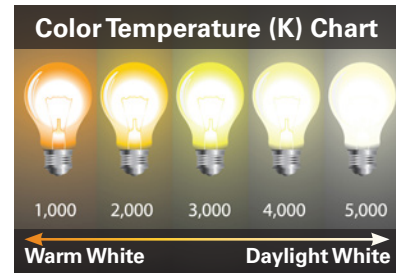

Eaton Wiring Devices continuously tests the compatibility between a variety of LED bulbs and our universal dimmers and dimmer sensors to ensure they deliver seamless dimming.

Universal Dimmers - DUL06P, SUL06P, TUL06P | Universal Dimmer Sensors - OSUL06D, VSUL06D

MANUFACTURER	TYPE	MODEL# or PC#	WATTAGE	COLOR (K)	LUMENS	
CREE	A19	BA19-045270MF-12DE26-2U_00	6	2700	450	
	A19	BA19-045500MB-12DE26-3C	6	5000	460	
	A19	BA19-045500MF-12DE26-2U_00	6	5000	450	
	A19	BA19-080270MF-12DE26-2U_00	9.5	2700	800	
	A19	BA19-110270MF-12DE26-1U_00	13.5	2700	1100	
	A21	BA21-160500MF-12DE26-1U_00	18	2700	1600	
	BR30	BBR30-06527FLF-12DE26-4U_00	9	2700	655	
	BR30	BBR30-06550FLF-12DE26-1U_00	9.5	5000	650	
	BR40	BBR40-07627FLF-12DE26-1U_00	9.5	2700	760	
	6"RR	DRDL6-06250009-12DE26-1C_00	12.5	5000	625	
	6"RR	DRDL6-11027009-12DE26-1C_00	15	2700	1100	
	A19	SA19-08127MDFD-12DE26-1	9.5	2700	815	
	BR30	SBR30-06550FLFD-12DE26-1	7	5000	670	
	6"RR	SRDL6-0652700FH-12DE26-1	10	2700	650	
	6"RR	SRDL6-0655000FH-12DE26-1	8.5	5000	650	
	6"RR	SRDL6-1102700FH-12DE26-1	16	2700	1100	
	A19	TA19-04527MDFH25-12DE26-1-12	5.5	2700	460	
	A19	TA19-08027MDFH25-12DE26-1-12	10	2700	815	
	DURA	PAR16	3PD9	5	2700	400
E-COMMERCIAL	6"RR	1001 749 797	10.5	2700	650	
	6"RR	145 597	14	3000	861	
	4"RR	445 520	9	2700	600	
ECOSMART	A19	1000835491	8.5	2700	800	
	A19	1001370336	5.7	2700	460	
	A19	1001370384	9.5	2700	800	
	A19	1001654076	13	5000	900	
	BR30	1001654247	9	5000	685	
	BR30	1001654525	9	3000	665	
	A19	1002459555	7.5	5000	840	
	A19	1002459562	7.5	2700	800	
	A19	1002459573	8	5000	840	
	A19	1002459588	8	2700	840	
	6"RR	1002936732	10	5000	650	
	EIKO	BR40	08942	17	2700	1400
BR30		09351	11	2700	800