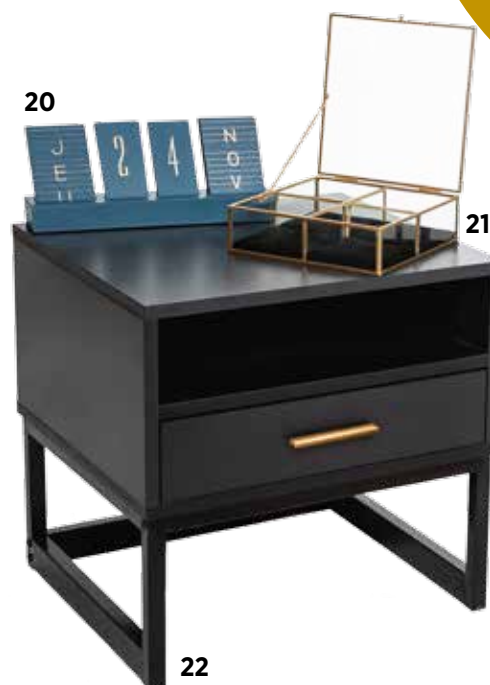

20

21

22

**49 €
99**
dont 0,25€
d'éco-part.
19. ROCKING-CHAIR