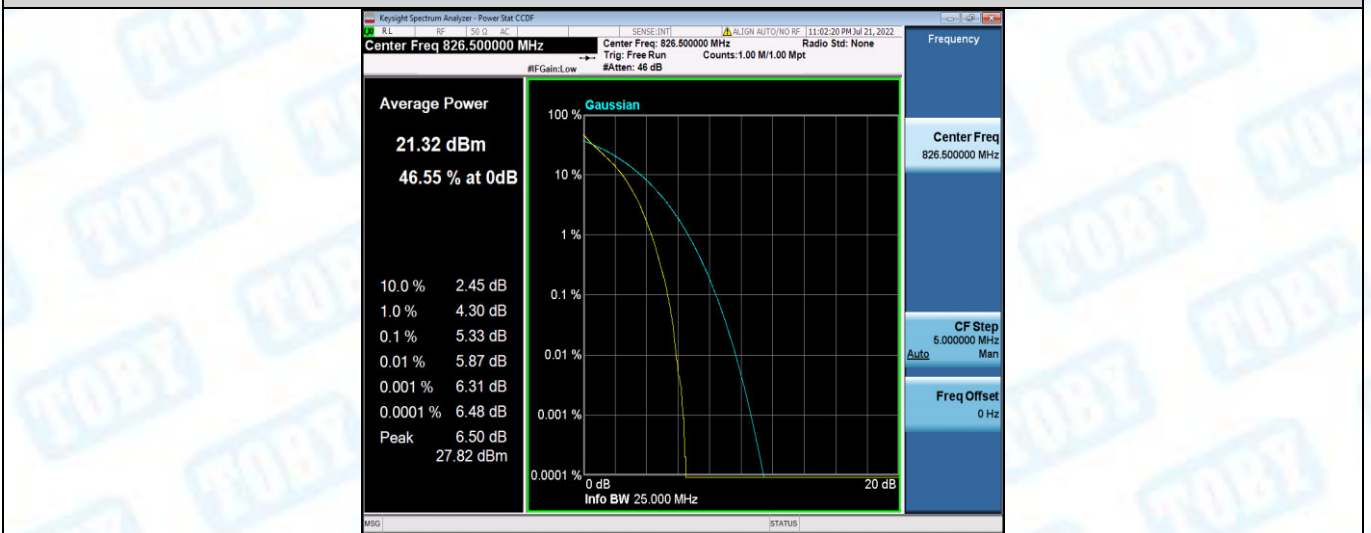

Band5-3MHz-16QAM-20525-1RB#0

Band5-3MHz-16QAM-20525-15RB#0

Band5-3MHz-16QAM-20635-1RB#0

Band5-3MHz-16QAM-20635-15RB#0

Band5-5MHz-QPSK-20425-1RB#0

Band5-5MHz-QPSK-20425-25RB#0

Band5-5MHz-QPSK-20525-1RB#0

Band5-5MHz-QPSK-20525-25RB#0