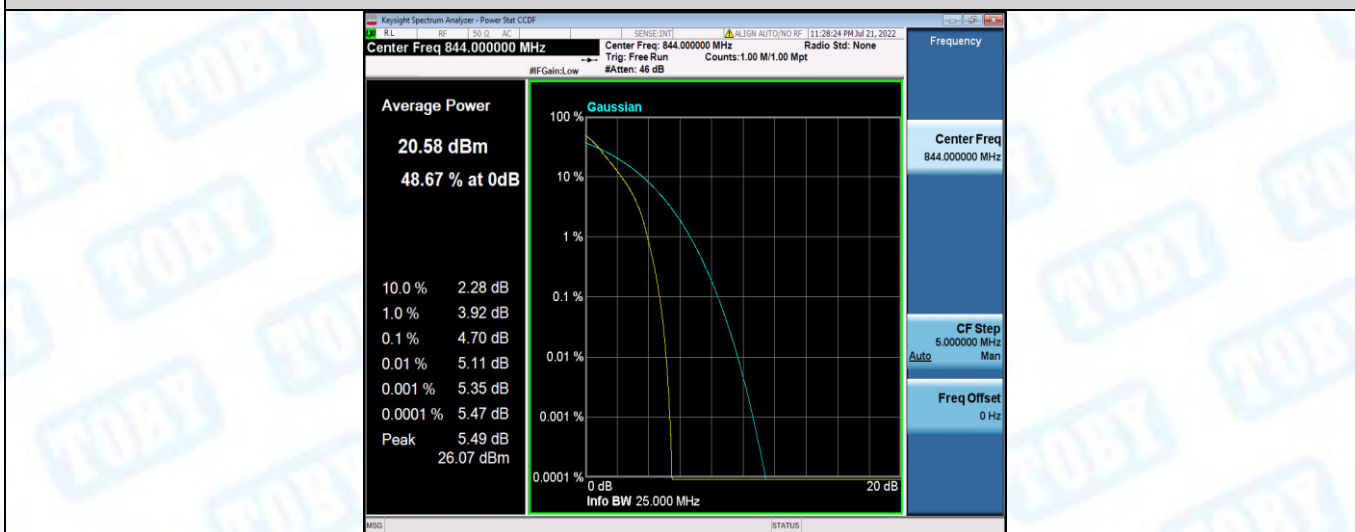

Band5-10MHz-QPSK-20450-1RB#0

Band5-10MHz-QPSK-20450-50RB#0

Band5-10MHz-QPSK-20525-1RB#0

Band5-10MHz-QPSK-20525-50RB#0

Band5-10MHz-QPSK-20600-1RB#0

Band5-10MHz-QPSK-20600-50RB#0

Band5-10MHz-16QAM-20450-1RB#0