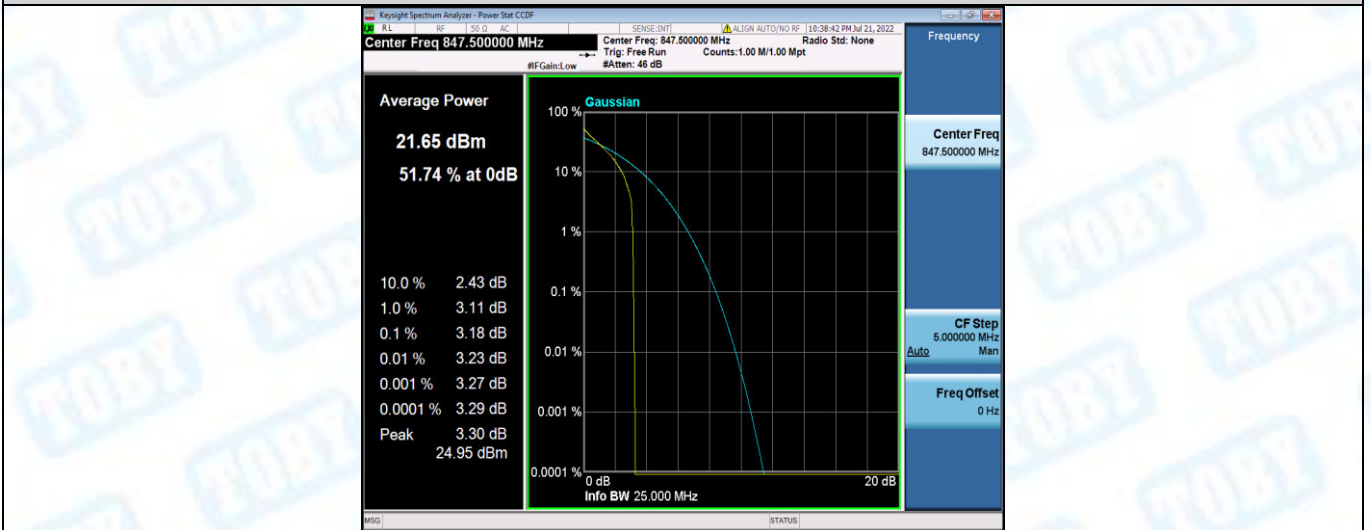

Band5-3MHz-QPSK-20415-1RB#0

Band5-3MHz-QPSK-20415-15RB#0

Band5-3MHz-QPSK-20525-1RB#0

Band5-3MHz-QPSK-20525-15RB#0

Band5-3MHz-QPSK-20635-1RB#0

Band5-3MHz-QPSK-20635-15RB#0

Band5-3MHz-16QAM-20415-1RB#0

Band5-3MHz-16QAM-20415-15RB#0