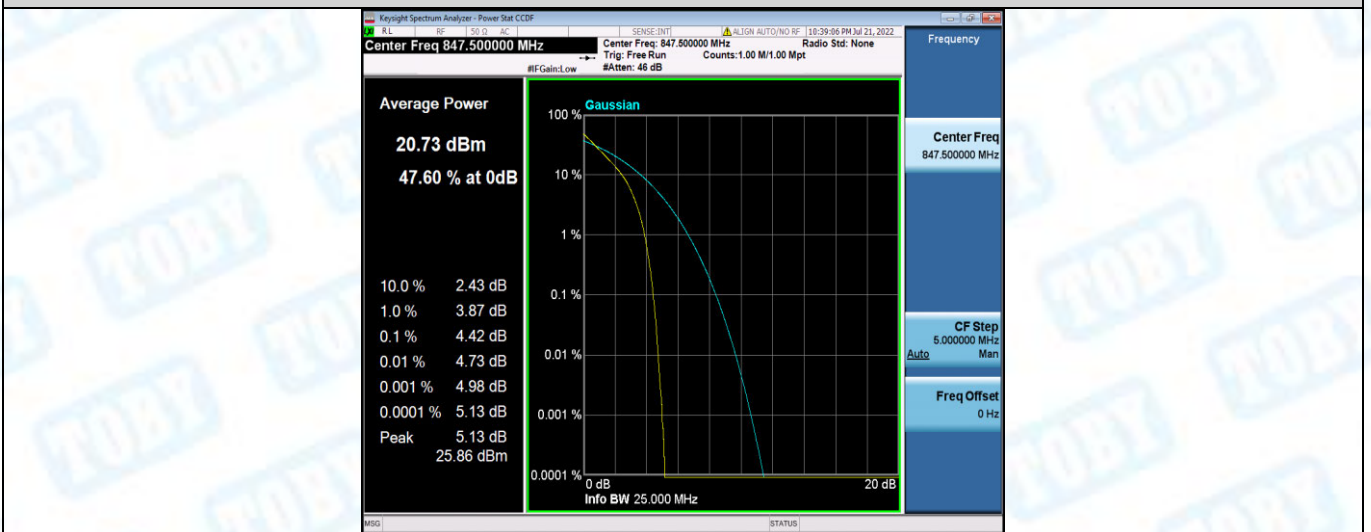

Band5-3MHz-QPSK-20415-1RB#0

Band5-3MHz-QPSK-20415-15RB#0

Band5-3MHz-QPSK-20525-1RB#0

Band5-3MHz-QPSK-20525-15RB#0

Band5-3MHz-QPSK-20635-1RB#0

Band5-3MHz-QPSK-20635-15RB#0

Band5-3MHz-16QAM-20415-1RB#0

Band5-3MHz-16QAM-20415-15RB#0