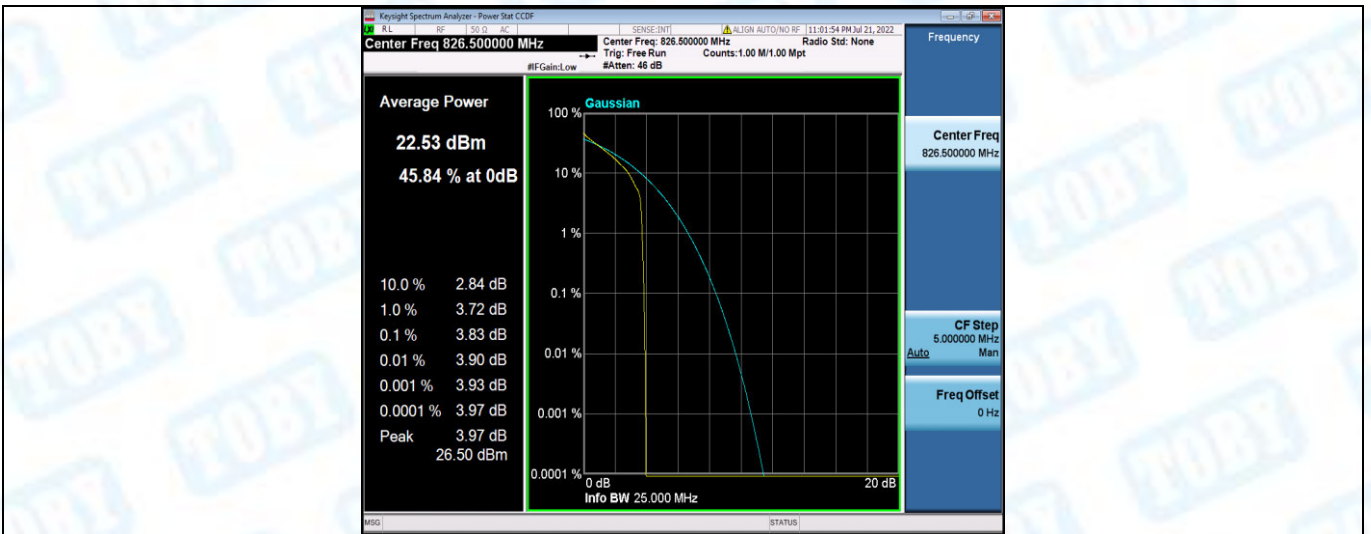

Band5-3MHz-16QAM-20525-1RB#0

Band5-3MHz-16QAM-20525-15RB#0

Band5-3MHz-16QAM-20635-1RB#0

Band5-3MHz-16QAM-20635-15RB#0

Band5-5MHz-QPSK-20425-1RB#0

Band5-5MHz-QPSK-20425-25RB#0

Band5-5MHz-QPSK-20525-1RB#0

Band5-5MHz-QPSK-20525-25RB#0