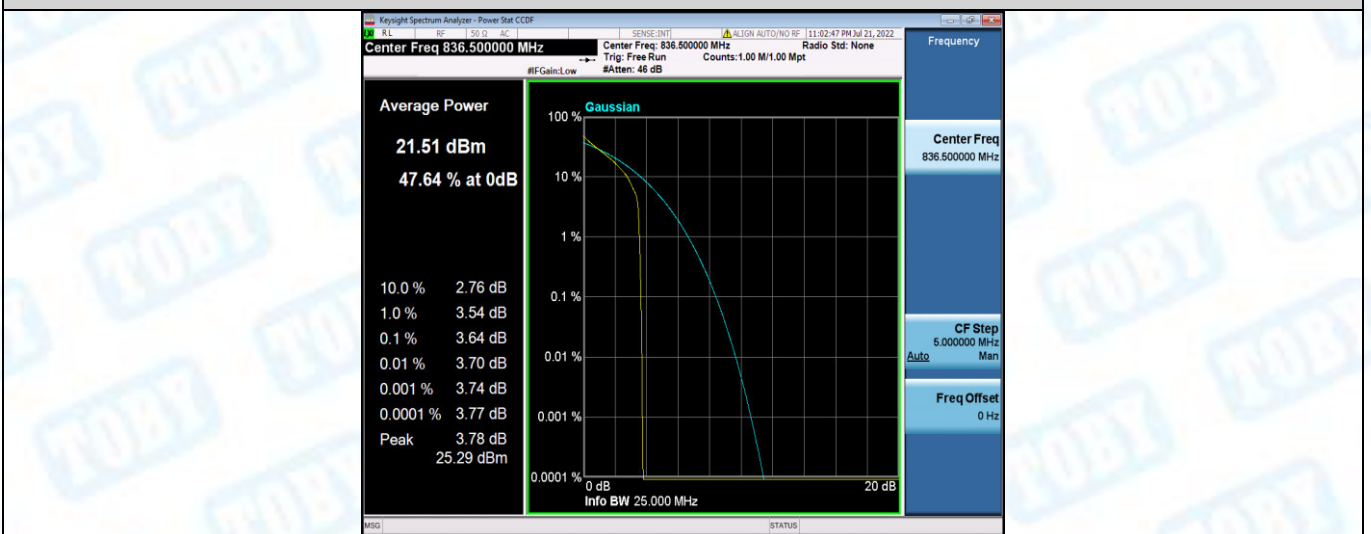

Band5-3MHz-16QAM-20525-1RB#0

Band5-3MHz-16QAM-20525-15RB#0

Band5-3MHz-16QAM-20635-1RB#0

Band5-3MHz-16QAM-20635-15RB#0

Band5-5MHz-QPSK-20425-1RB#0

Band5-5MHz-QPSK-20425-25RB#0

Band5-5MHz-QPSK-20525-1RB#0

Band5-5MHz-QPSK-20525-25RB#0