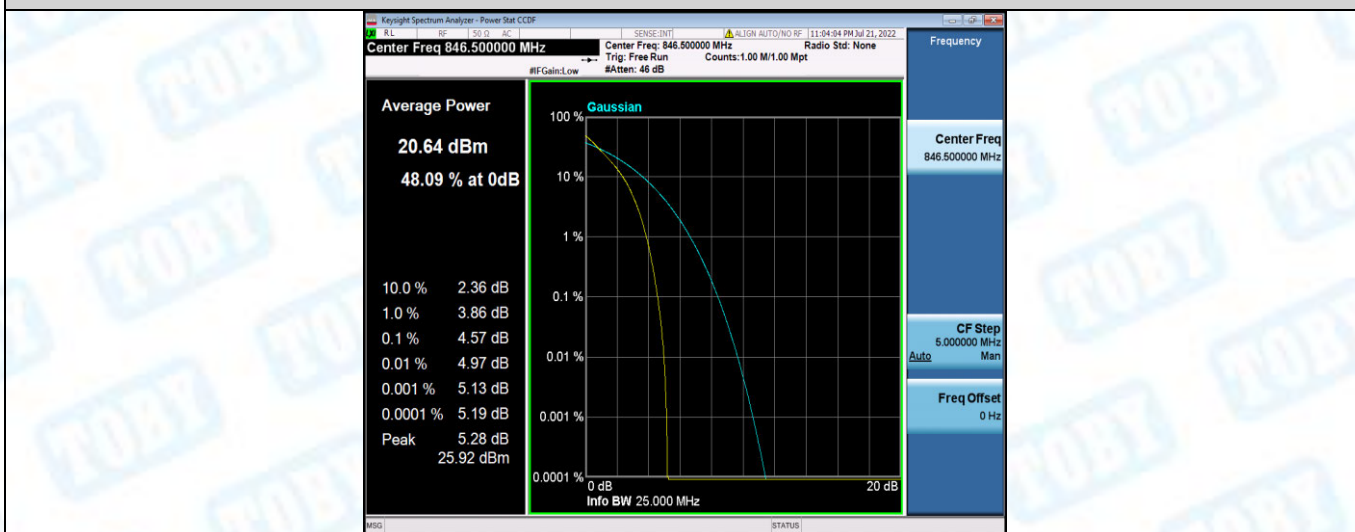

Band5-5MHz-QPSK-20625-25RB#0

Band5-5MHz-16QAM-20425-1RB#0