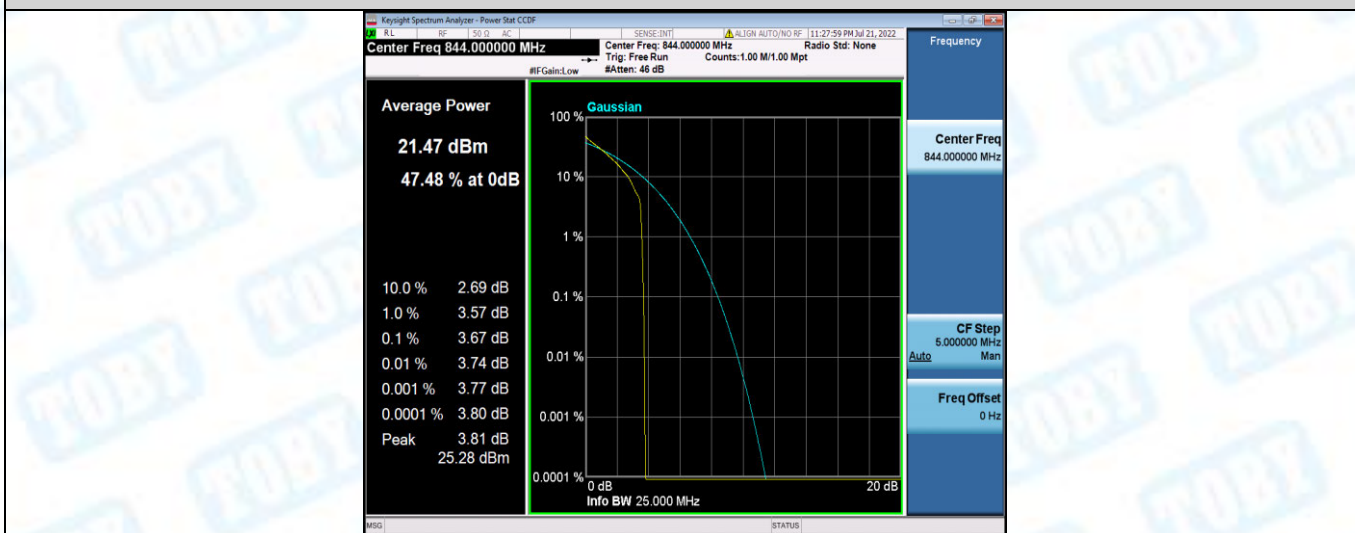

Band5-10MHz-QPSK-20450-1RB#0

Band5-10MHz-QPSK-20450-50RB#0

Band5-10MHz-QPSK-20525-1RB#0

Band5-10MHz-QPSK-20525-50RB#0

Band5-10MHz-QPSK-20600-1RB#0

Band5-10MHz-QPSK-20600-50RB#0

Band5-10MHz-16QAM-20450-1RB#0