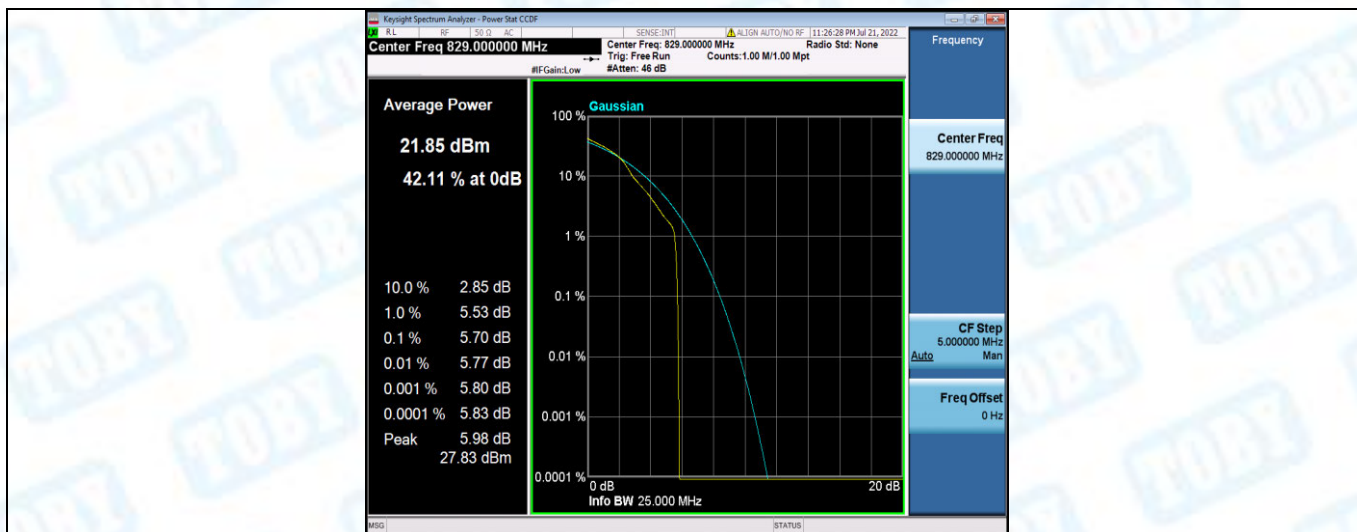

Band5-10MHz-QPSK-20450-1RB#0

Band5-10MHz-QPSK-20450-50RB#0

Band5-10MHz-QPSK-20525-1RB#0

Band5-10MHz-QPSK-20525-50RB#0

Band5-10MHz-QPSK-20600-1RB#0

Band5-10MHz-QPSK-20600-50RB#0

Band5-10MHz-16QAM-20450-1RB#0