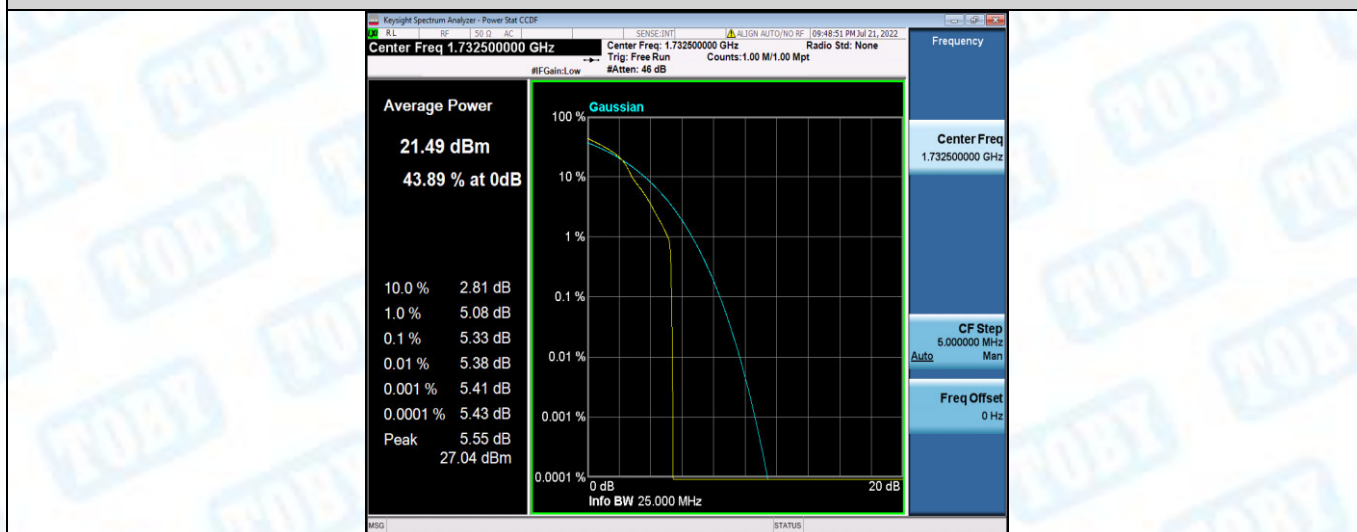

Band4-20MHz-QPSK-20175-100RB#0

Band4-20MHz-QPSK-20300-1RB#0

Band4-20MHz-QPSK-20300-100RB#0

Band4-20MHz-16QAM-20050-1RB#0

Band4-20MHz-16QAM-20050-100RB#0

Band4-20MHz-16QAM-20175-1RB#0

Band4-20MHz-16QAM-20175-100RB#0