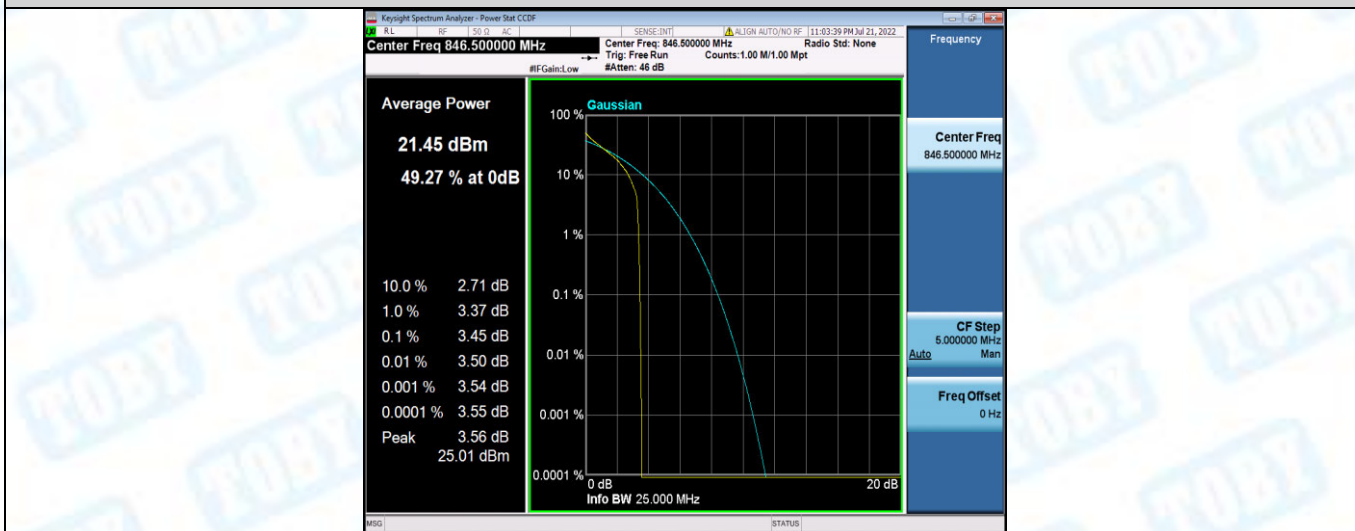

Band5-5MHz-QPSK-20625-1RB#0

Band5-5MHz-QPSK-20625-25RB#0