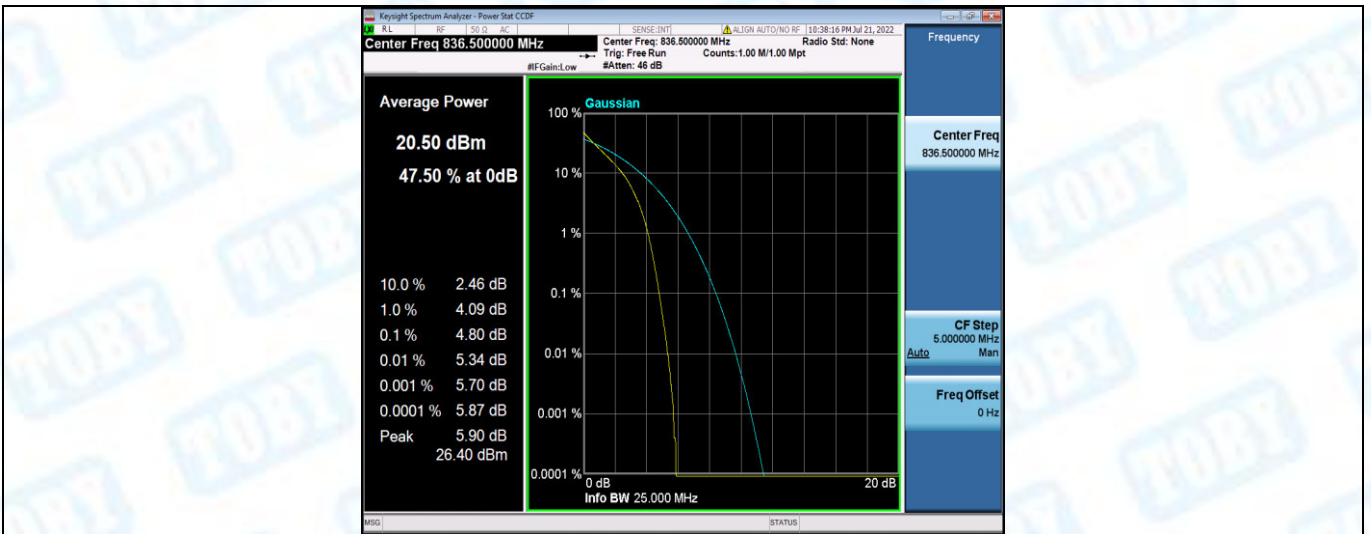

Band5-3MHz-QPSK-20415-1RB#0

Band5-3MHz-QPSK-20415-15RB#0

Band5-3MHz-QPSK-20525-1RB#0

Band5-3MHz-QPSK-20525-15RB#0

Band5-3MHz-QPSK-20635-1RB#0

Band5-3MHz-QPSK-20635-15RB#0

Band5-3MHz-16QAM-20415-1RB#0

Band5-3MHz-16QAM-20415-15RB#0