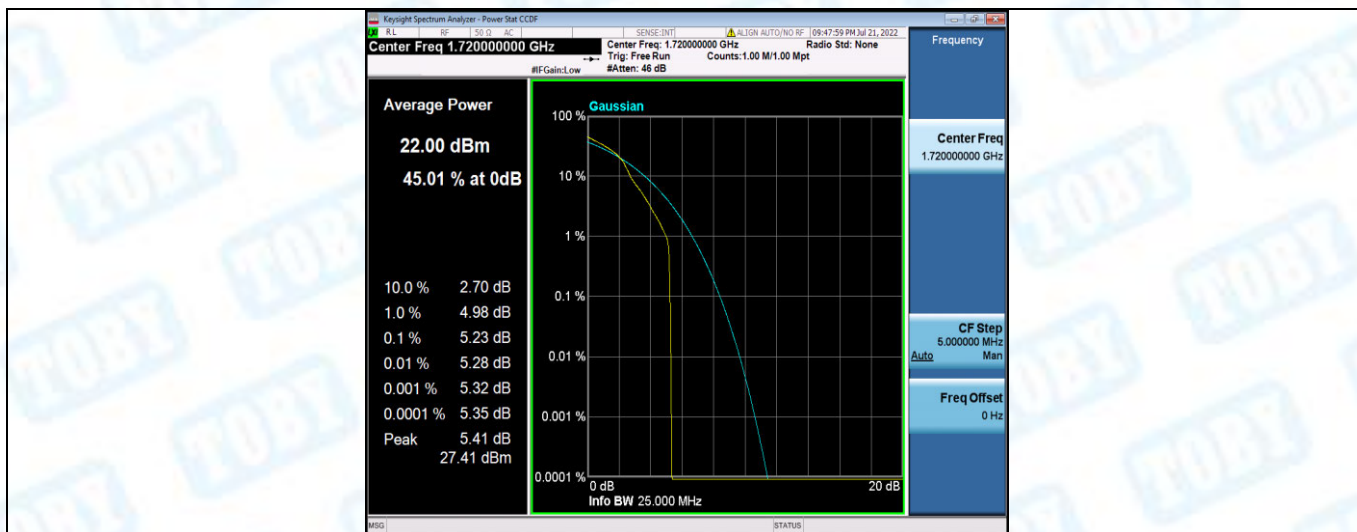

Band4-20MHz-QPSK-20175-100RB#0

Band4-20MHz-QPSK-20300-1RB#0

Band4-20MHz-QPSK-20300-100RB#0

Band4-20MHz-16QAM-20050-1RB#0

Band4-20MHz-16QAM-20050-100RB#0

Band4-20MHz-16QAM-20175-1RB#0

Band4-20MHz-16QAM-20175-100RB#0