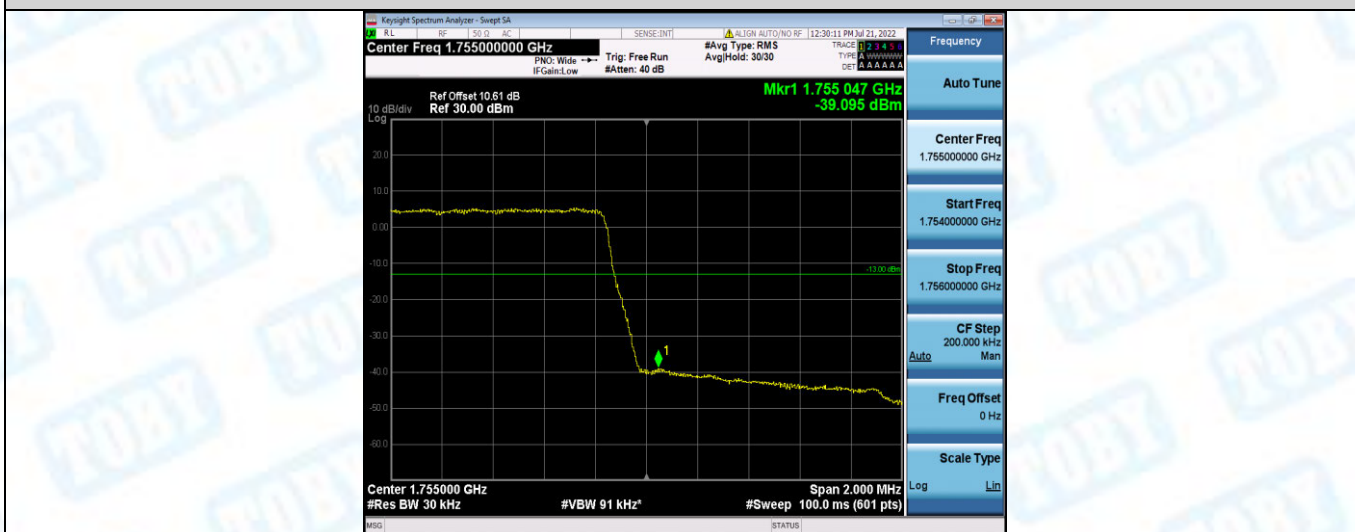

Band4-1.4MHz-16QAM-19957-1RB#5

Band4-1.4MHz-16QAM-19957-6RB#0

Band4-1.4MHz-16QAM-20393-1RB#0

Band4-1.4MHz-16QAM-20393-1RB#5

Band4-1.4MHz-16QAM-20393-6RB#0

Band4-3MHz-QPSK-19965-1RB#0

Band4-3MHz-QPSK-19965-1RB#14