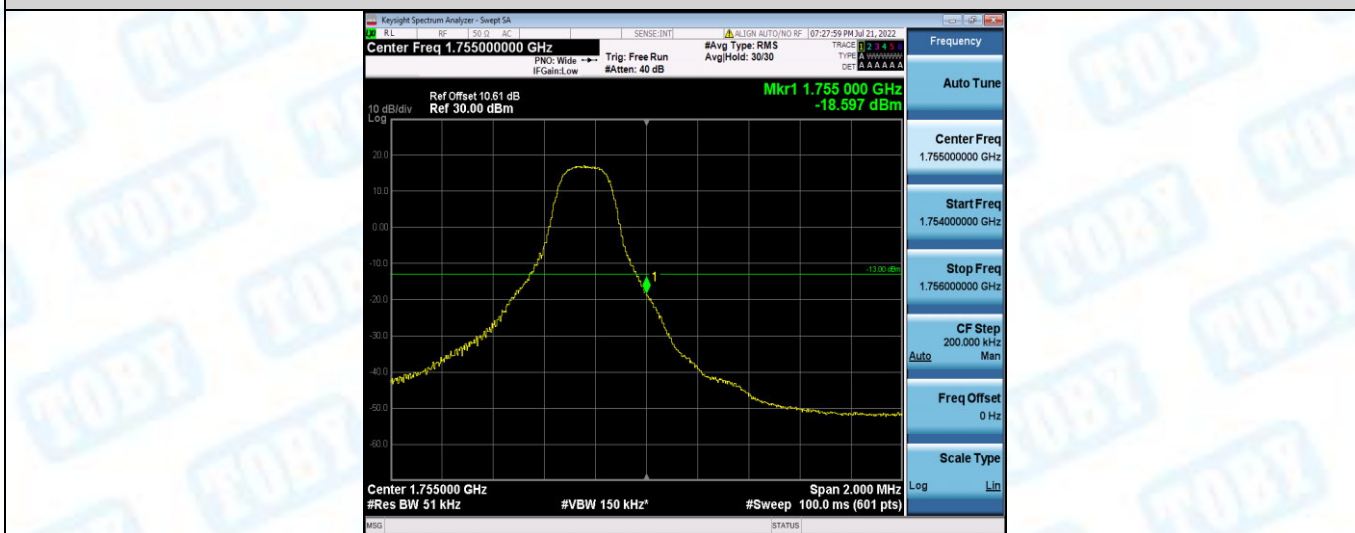

Band4-3MHz-QPSK-20385-1RB#14

Band4-3MHz-QPSK-20385-15RB#0