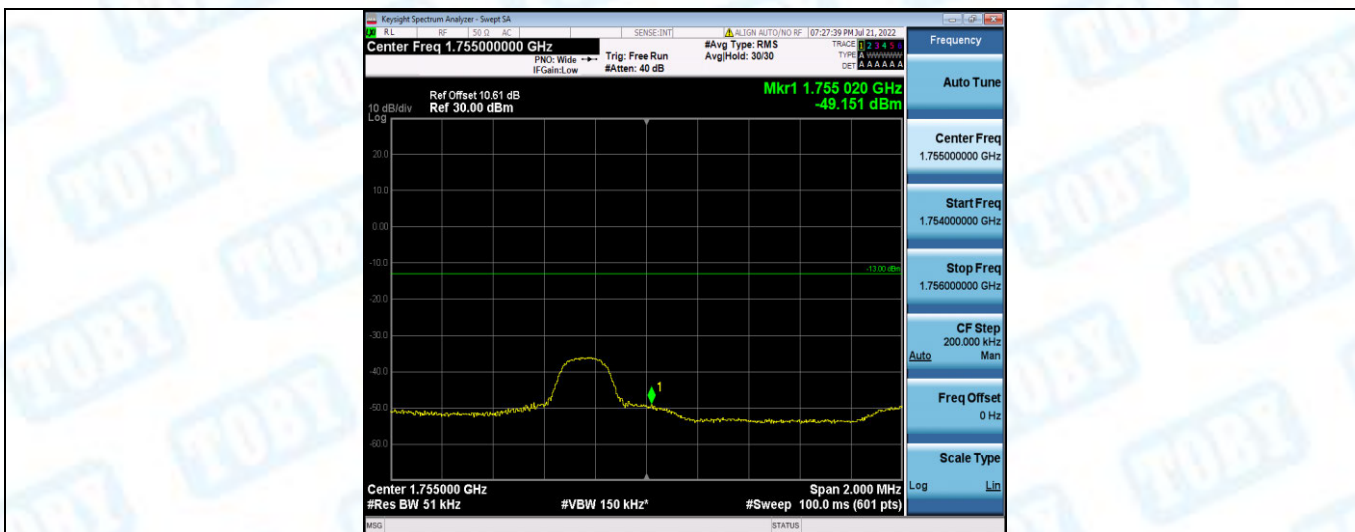

Band4-3MHz-QPSK-20385-1RB#0

Band4-3MHz-QPSK-20385-1RB#14