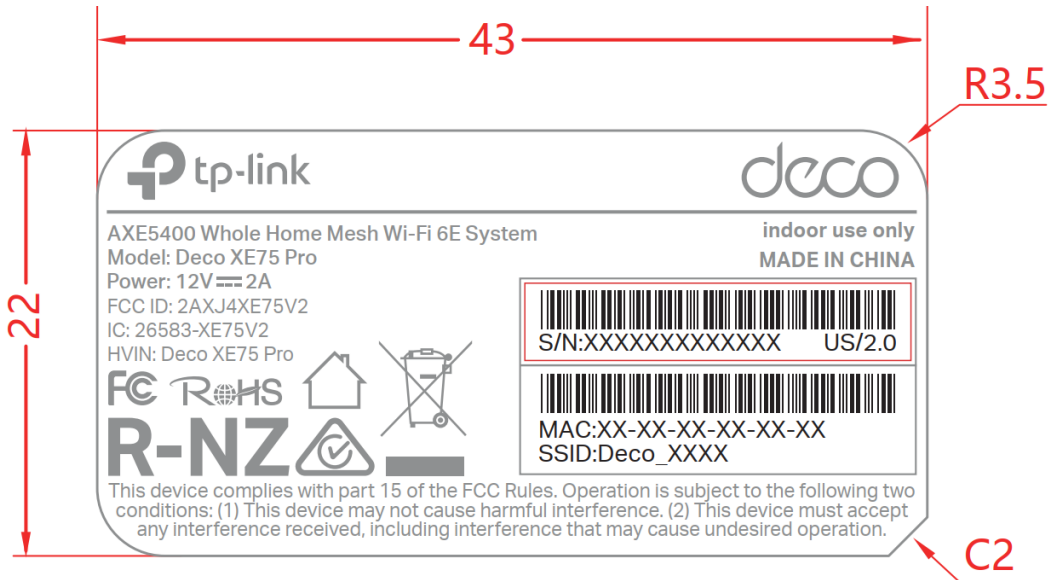

Label

Deco XE75:

Deco XE75 Pro

Label Location