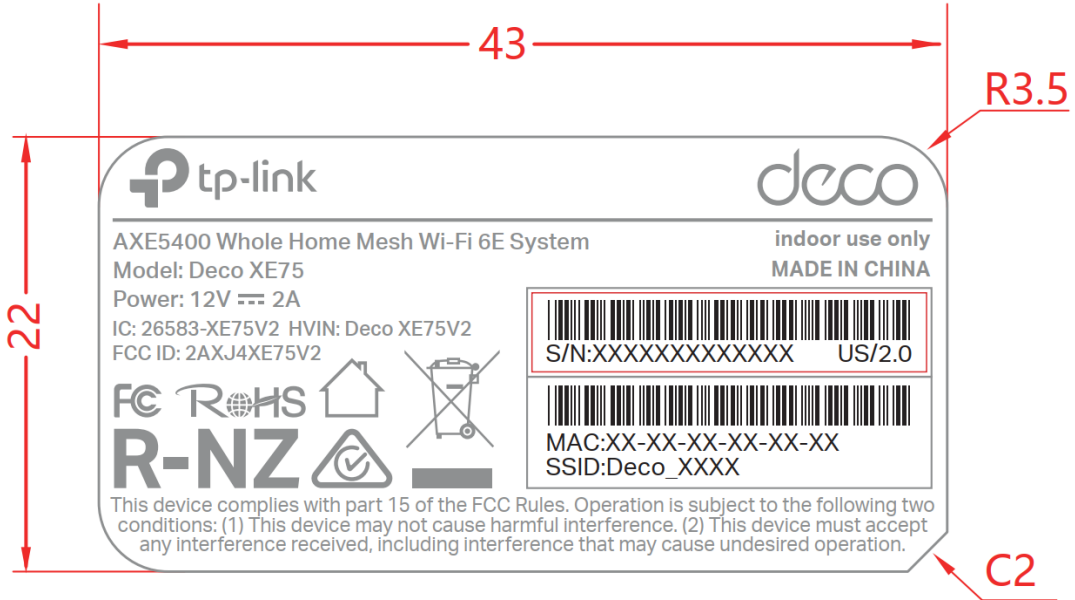

Label

Deco XE75:

Deco XE75 Pro

Label Location