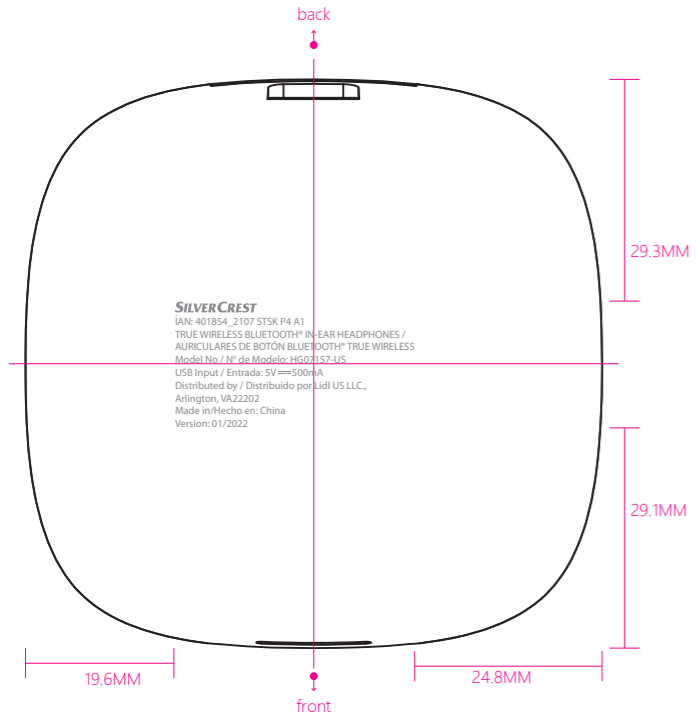

PO: 221042-1205
 HG07157
 Black

■ PANTONE Cool Gray 8 C

■ PANTONE Cool Gray 8 C

■ PANTONE Cool Gray 8 C