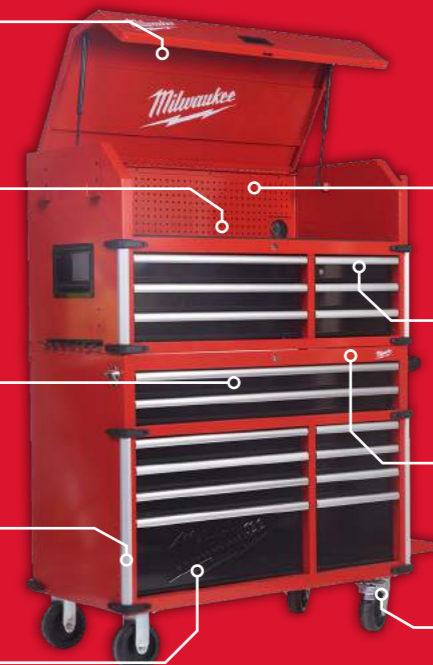

ORGANIZÉR NA NÁRADIE A AKUMULÁTORY

na spodu 2 zásuvky

PEG BOARD NA ZADNEJ STRANE

umožňuje jednoduchší prístup k najpoužívanejšiemu náradiu

BEZPEČNOSTNÁ ZÁSUVKA

samostatne uzamykateľná pre uloženie osobných vecí, kľúčov, peňaženky, dokladov a pod.

2X MAGNETICKÝ NAPÁJACÍ PÁS

umožňuje nabíjanie batérií priamo na skrinke

150 MM PRIEMYSELNÉ KOLIESKA

2x pevné, 2x otočné s brzdou

ART.# 4932478852

1 583,74 € s DPH

1 319,78 € BEZ DPH

46" VYSOKOKAPACITNÁ OCEĽOVÁ ÚLOŽNÁ SKRIŇA S 10 ZÁSUVKAMI

ART.# 4932478854

1 146,40 € s DPH

955,33 € BEZ DPH

46" VYSOKOKAPACITNÁ ÚLOŽNÁ SKRIŇA SO 6 ZÁSUVKAMI

UŽ ČOSKORO ART.# 4932478856

786,40 € s DPH

655,33 € BEZ DPH

102 CM / 40" OCEĽOVÝ PRACOVNÝ VOZÍK

VSTAVANÉ ODKLADACIE PRIESTORY, DRŽIAKY NA SKRUTKOVAČE, ODKLADACIE POHÁRE

zabezpečujú dobrú organizáciu a ľahký prístup k najpoužívanejšiemu náradiu a inému príslušenstvu

MAGNETICKÝ NAPÁJACÍ PÁS

umožňuje nabíjanie batérií priamo na skrinke

2X POHYBLIVÉ POLICE

na uloženie fliaš, sprejov a iného vybavenia