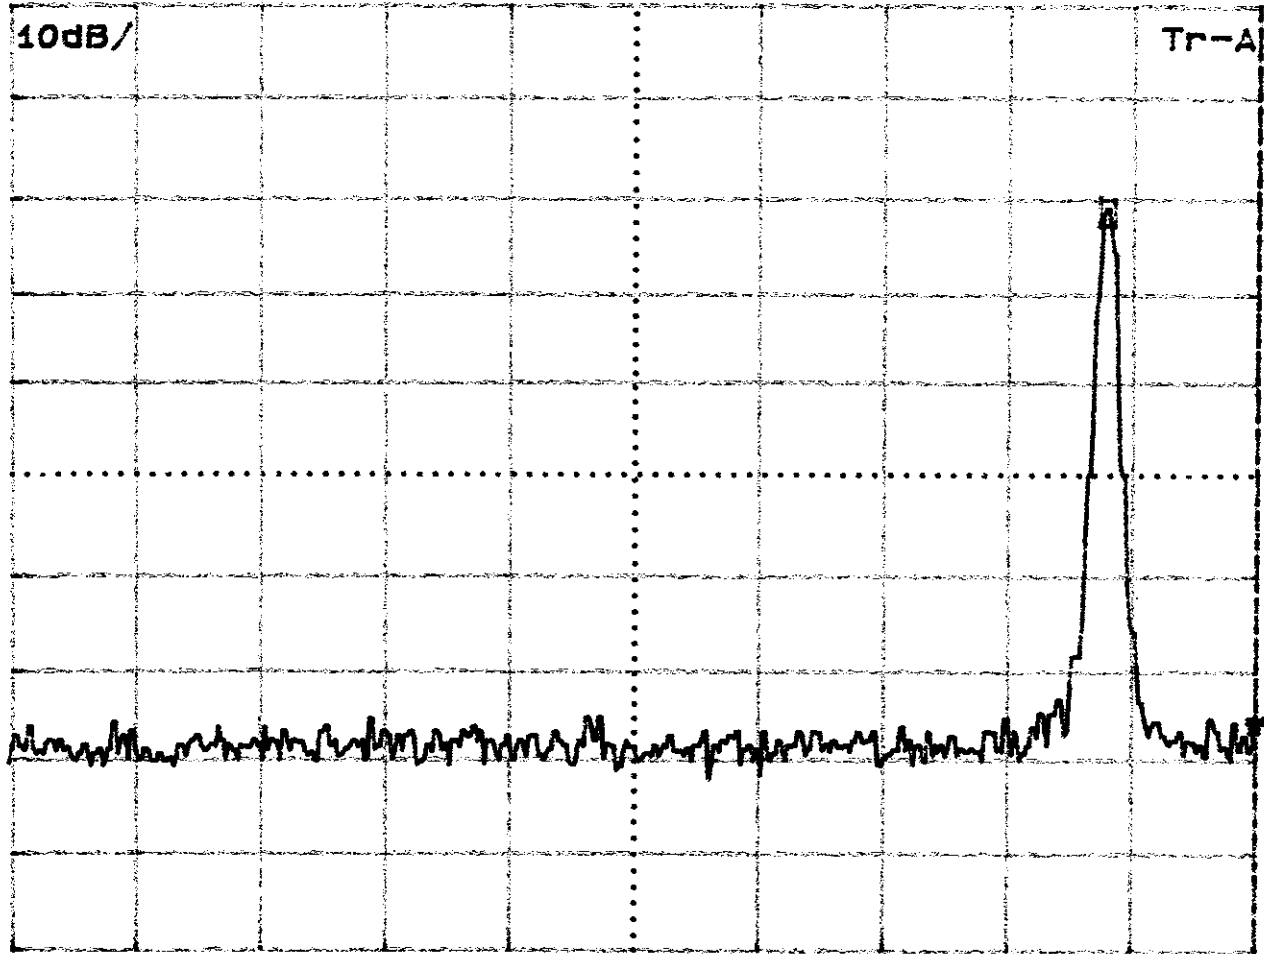

Handset Channel 40

DLT: 240kHz

-57.04dB

RB 10kHz# AT 10dB

RLV: 97.00dBuV

VB OFF

ST 40ms

ST: 926.000MHz

SP: 926.000MHz