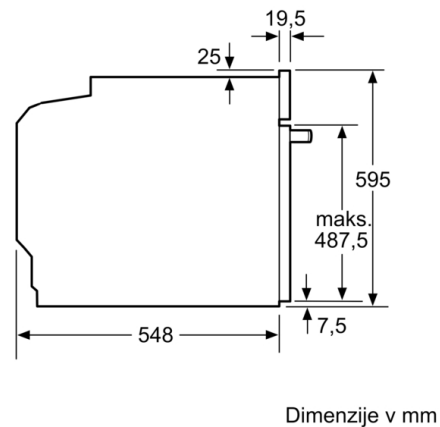

Mere embalaranega izdelka : 675 x 690 x 660 mm

Material čelne plošče : nerjaveče jeklo

Material vrat : Steklo

Neto masa : 36,5 kg

Uporabni volumen (pečice) : 71 l

Metode kuhanja : Hotair gentle, Velikopovršinski žar,

Tehnične informacije:

- Dolžina električnega kabla: 120 cm
- Nominalna napetost: 220 - 240 V
- Skupna priključna moč: 3.6 kW
- Energijski razred (v skladu z EU št. 65/2014): A(na lestvici energijskih razredov od A+++ do D)
Poraba energije v ciklu - konvencionalno ogrevanje: 0.99 kWh
Poraba energije v ciklu - ogrevanje s prisilnim kroženjem zraka: 0.81 kWh
Število prostorov za peko: 1 Toplotni vir: električna pečica
Prostornina pečice: 71 l

Dimenzije:

- Dimenzije aparata (VxŠxG): 595 mm x 594 mm x 548 mm
- Dimenzije niše (VxŠxG): 585 mm - 595 mm x 560 mm - 568 mm x 550 mm
- »Prosimo, upoštevajte dimenzije, navedene v skici za namestitve«

**Serie 2, Vgradna pečica, 60 x 60 cm,
nerjaveče jeklo
HBA173BS1**

Vgradnja s kuhavno ploščo.

Dimenzije v mm

A: 19,5 mm
B: Prostor za priključitev aparata 320 x 115 mm