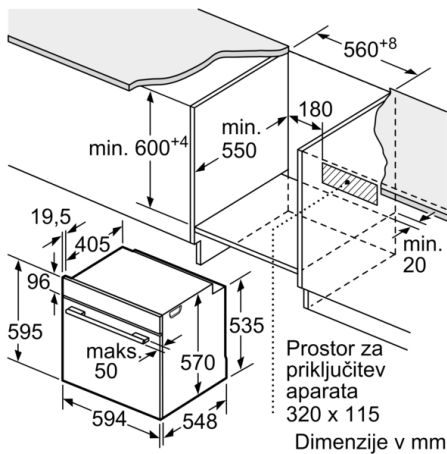

Mere embalaranega izdelka : 675 x 690 x 660 mm

Material čelne plošče : nerjaveče jeklo

Material vrat : Steklo

Neto masa : 36,5 kg

Uporabni volumen (pečice) : 71 l

Metode kuhanja : Hotair gentle, Velikopovršinski žar,

Tehnične informacije:

- Dolžina električnega kabla: 120 cm
- Nominalna napetost: 220 - 240 V
- Skupna priključna moč: 3.6 kW
- Energijski razred (v skladu z EU št. 65/2014): A(na lestvici energijskih razredov od A+++ do D)
Poraba energije v ciklu - konvencionalno ogrevanje: 0.99 kWh
Poraba energije v ciklu - ogrevanje s prisilnim kroženjem zraka: 0.81 kWh
Število prostorov za peko: 1 Toplotni vir: električna pečica
Prostornina pečice: 71 l

Dimenzije:

- Dimenzije aparata (VxŠxG): 595 mm x 594 mm x 548 mm
- Dimenzije niše (VxŠxG): 585 mm - 595 mm x 560 mm - 568 mm x 550 mm
- »Prosimo, upoštevajte dimenzije, navedene v skici za namestitve«

**Serie 2, Vgradna pečica, 60 x 60 cm,
nerjaveče jeklo
HBA173BS1**

Vgradnja s kuhavno ploščo.

Dimenzije v mm

A: 19,5 mm
B: Prostor za priključitev aparata 320 x 115 mm