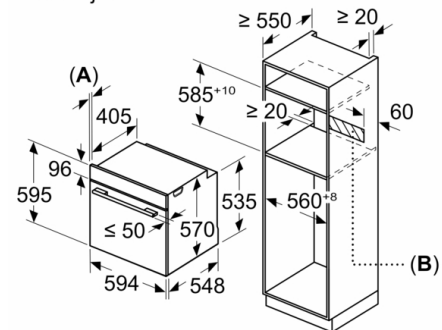

Dimenzije:

- Dimenzije aparata (VxŠxG): 595 mm x 594 mm x 548 mm
- Dimenzije niše (VxŠxG): 585 mm - 595 mm x 560 mm - 568 mm x 550 mm
- »Prosimo, upoštevajte dimenzije, navedene v skici za namestitve«

**Serie 2, Vgradna pečica, 60 x 60 cm,
nerjaveče jeklo
HBA173BS1**

Vgradnja s kuhavno ploščo.

Dimenzije v mm

A: 19,5 mm
B: Prostor za priključitev aparata 320 x 115 mm