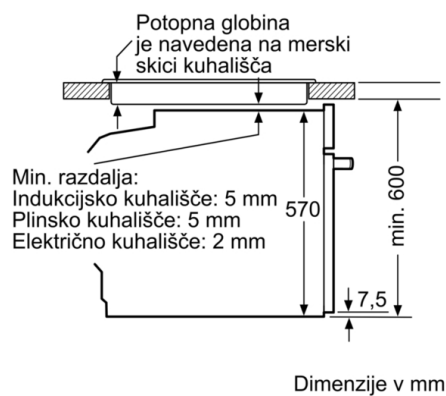

Tehnične informacije:

- Dolžina električnega kabla: 120 cm
- Nominalna napetost: 220 - 240 V
- Skupna priključna moč: 3.6 kW
- Energijski razred (v skladu z EU št. 65/2014): A(na lestvici energijskih razredov od A+++ do D)
Poraba energije v ciklu - konvencionalno ogrevanje: 0.99 kWh
Poraba energije v ciklu - ogrevanje s prisilnim kroženjem zraka: 0.81 kWh
Število prostorov za peko: 1 Toplotni vir: električna pečica
Prostornina pečice: 71 l

Dimenzije:

- Dimenzije aparata (VxŠxG): 595 mm x 594 mm x 548 mm
- Dimenzije niše (VxŠxG): 585 mm - 595 mm x 560 mm - 568 mm x 550 mm
- »Prosimo, upoštevajte dimenzije, navedene v skici za namestitve«

**Serie 2, Vgradna pečica, 60 x 60 cm,
nerjaveče jeklo
HBA173BS1**

Vgradnja s kuhavno ploščo.

Dimenzije v mm

A: 19,5 mm
B: Prostor za priključitev aparata 320 x 115 mm