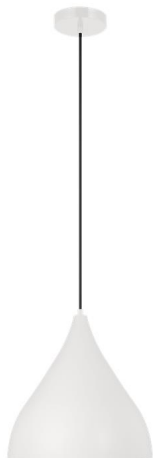

## 6645301EN3-115: Medium Pendant

### Dimensions:

**Diameter:** 14"      **Overall Height:** 152"  
**Width:** 14"      **Wire:** 144" (color/Black)  
**Height:** 14"      **Mounting Proc.:** Screw(s)  
**Weight:** 3.9 lbs.      **Connection:** Mounted To Box  
**Watts:** 9  
**Lumens:** 800

### Material List:

1 Body - Steel - Matte White  
1 Fabric Cord - Fabric - Black

### Shade / Glass / Diffuser Details:

Part	Material	Finish	Quantity	Item Number	Length	Width	Height	Diameter	Fitter Diameter	Shade Top Length	Shade Top Width	Shade Top Diameter
Shade	Steel	Matte White	1				14	14				