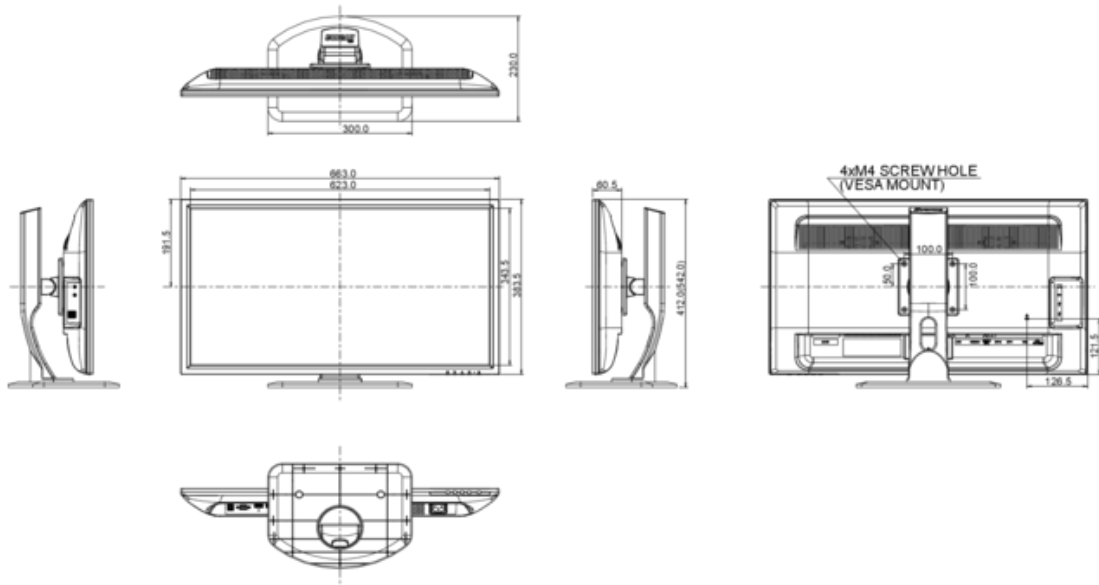

8. РАЗМЕР/ВЕС

РАЗМЕРЫ Ш X В X Г	663 x 412 (542) x 230 мм
ВЕС	7.7 кг

Все товарные знаки и торговые марки являются собственностью их владельцев и они защищены. Ошибки и изменения допускаются. Спецификации могут быть изменены без уведомления. Все LCD мониторы соответствуют стандарту ISO-9241-307:2008 по политике битых пикселей.