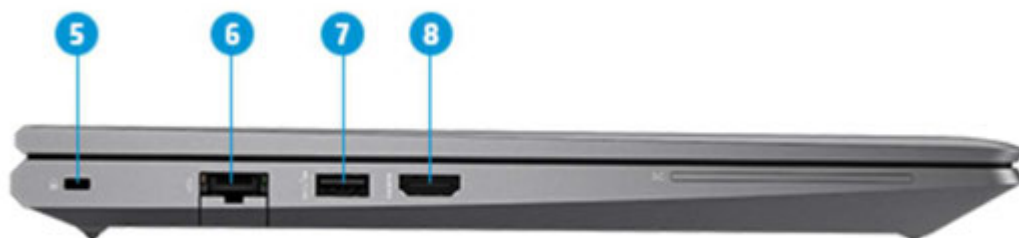

### Front View

※画像は米国仕様となります。実際の製品と異なる場合があります

- ① Webカメラ、IRカメラ（Windows Hello対応）
- ② スピーカー
- ③ タッチパッド
- ④ 指紋認証センサー

### Left View

- ⑤ セキュリティスロット
- ⑥ RJ-45ネットワークポート
- ⑦ USB TypeA ポート (5Gbps)
- ⑧ HDMI2.0ポート