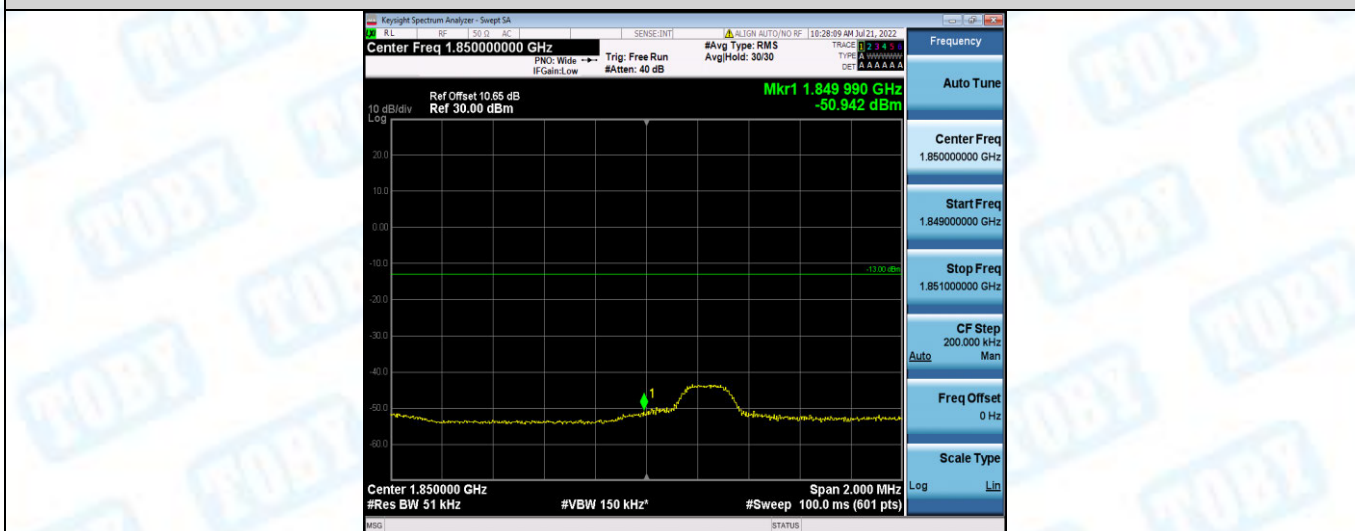

Band2-3MHz-16QAM-18615-1RB#14

Band2-3MHz-16QAM-18615-15RB#0