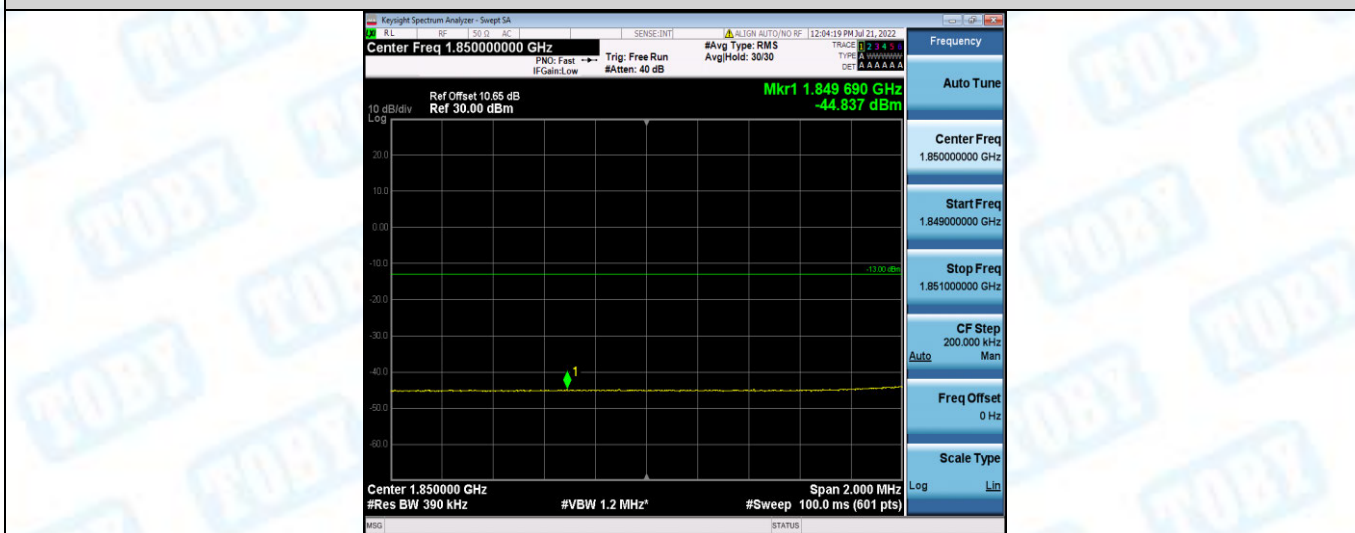

Band2-15MHz-16QAM-18675-1RB#74

Band2-15MHz-16QAM-18675-75RB#0

Band2-15MHz-16QAM-19125-1RB#0

Band2-15MHz-16QAM-19125-1RB#74

Band2-15MHz-16QAM-19125-75RB#0

Band2-20MHz-QPSK-18700-1RB#0

Band2-20MHz-QPSK-18700-1RB#99