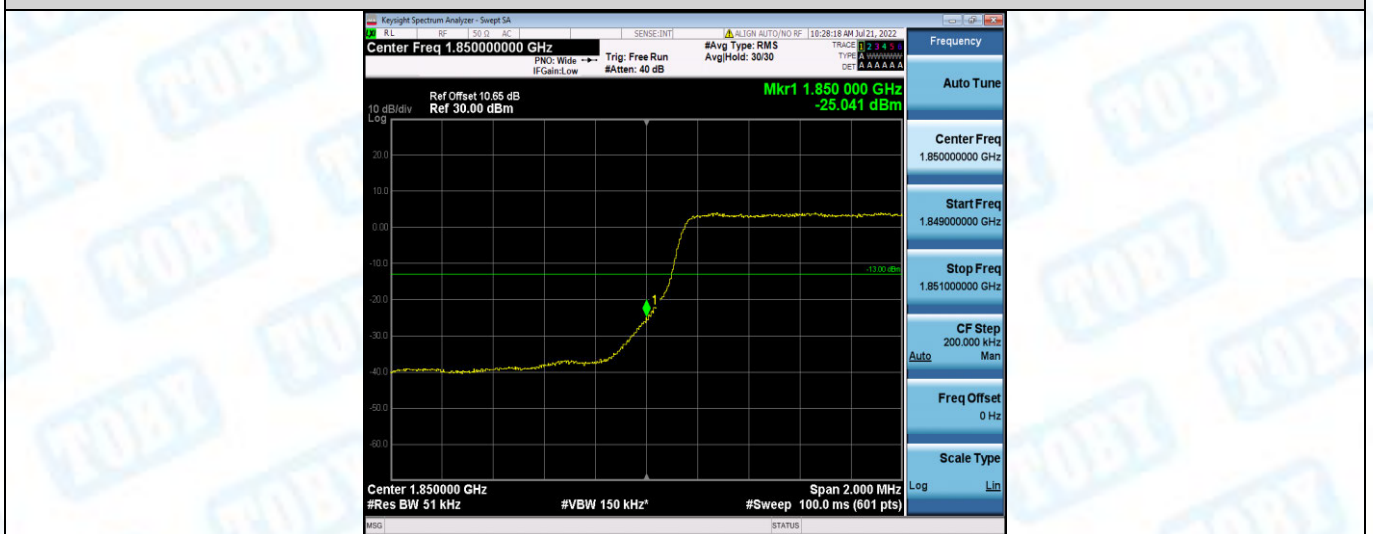

Band2-1.4MHz-16QAM-19193-1RB#5

Band2-1.4MHz-16QAM-19193-6RB#0

Band2-3MHz-QPSK-18615-1RB#0

Band2-3MHz-QPSK-18615-1RB#14

Band2-3MHz-QPSK-18615-15RB#0

Band2-3MHz-QPSK-19185-1RB#0

Band2-3MHz-QPSK-19185-1RB#14

Band2-3MHz-QPSK-19185-15RB#0