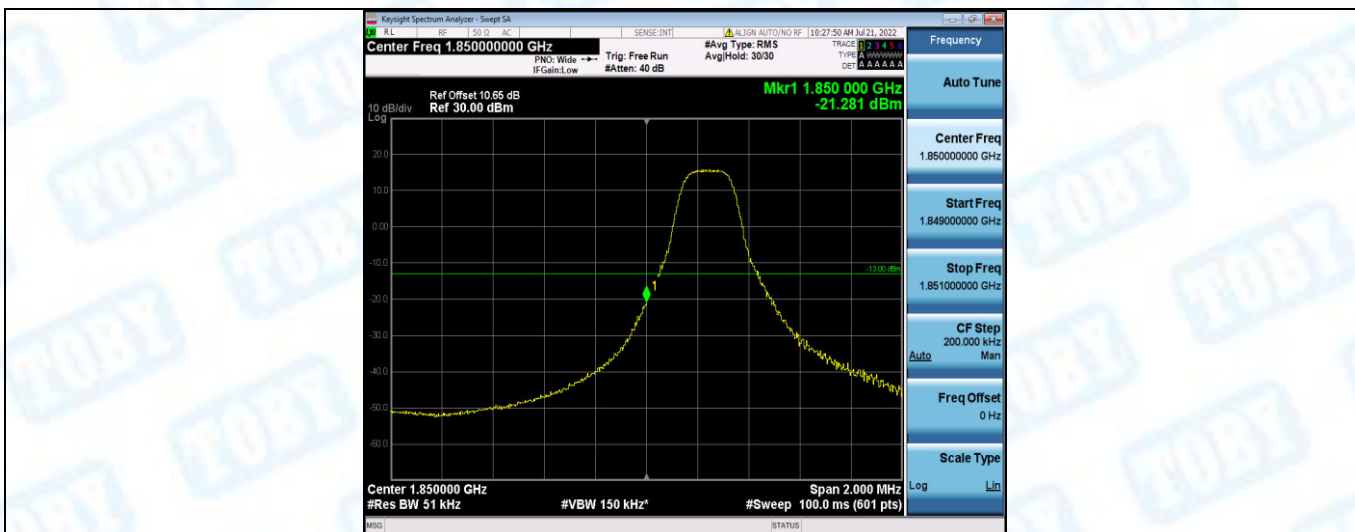

Band2-3MHz-16QAM-18615-1RB#0

Band2-3MHz-16QAM-18615-1RB#14