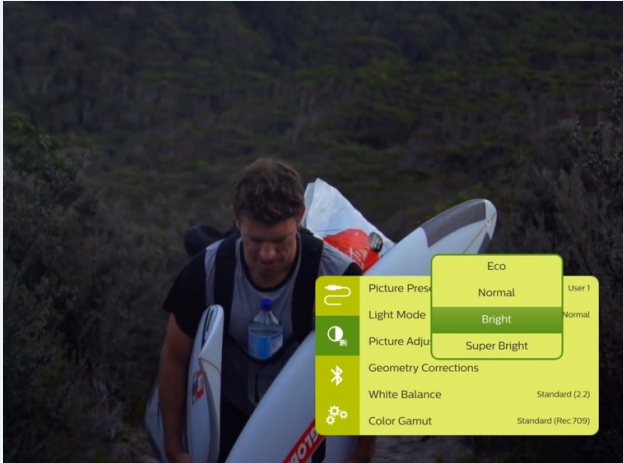

PHILIPS

GoPix 1

GPX110/INT

Le Philips GoPix 1 est un projecteur LED DLP de première catégorie, portable et au format de poche qui offre une image projetée de 190 cm où vous voulez. Intégrant une batterie compatible avec les banques d'alimentation, le GoPix 1 apporte une mobilité inégalable sans devoir recourir à un cordon pour des heures de divertissement. Le port vidéo USB-C vous permet de connecter tous vos dispositifs intelligents notamment les ordinateurs portables, les smartphones ou les tablettes pour visionner commodément tous vos contenus. Vous pouvez également utiliser la fonction de chargement USB-C avec tout chargeur à technologie PD. Vous pouvez donc vous passer d'en porter d'autres dans votre sac. Connectez également tranquillement tous vos autres dispositifs au port HDMI polyvalent. Avec une épaisseur de 18 mm, le GoPix 1 est le projecteur le plus mince et les plus lumineux du marché. Vous pouvez facilement le glisser dans la poche de votre veste et l'emporter avec vous lors de vos déplacements professionnels. Le haut-parleur intégré offre un son clair pour vos présentations professionnelles ou vos divertissements.

245gr

Spécificités Techniques

Technologie

Technologie d'affichage: DLP
 Eclairage : OSRAM LED
 Durée de vie: Plus de 30 000h
 Niveau de contraste: 600:1
 Résolution: 854 x 480 pixels
 Résolution prise en charge: 1920x1080 pixels
 Rapport distance de projection/ largeur de l'image: 1.2:1
 Taille de l'écran: (diagonal): 27 cm - 190 cm
 Format d'image: 16:9
 Modes de projection: Avant, plafond
 Mise au point: Manuelle
 Correction du trapèze: auto (vertical)
 Rotation automatique: oui