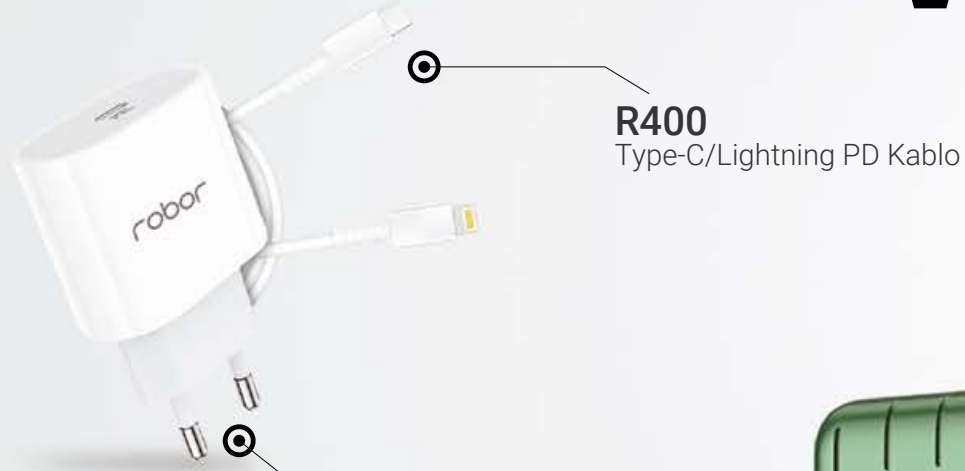

Beko Elektrikli Scooter ayağınızı yerden kesecek!

Güçlü motoru, şık tasarımı ve kolay kullanımı ile
Beko Scooter'lar, her yolculuğa keyif katar!

350 W motor gücü ile
yüksek sürüş performansı

3 farklı sürüş modu

Boyutlar:

75"
189 cm

65"
164 cm

55"
139 cm

50"
126 cm

43"
108 cm

robor

ürünleri şimdi Beko mağazaları ve beko.com.tr'de!