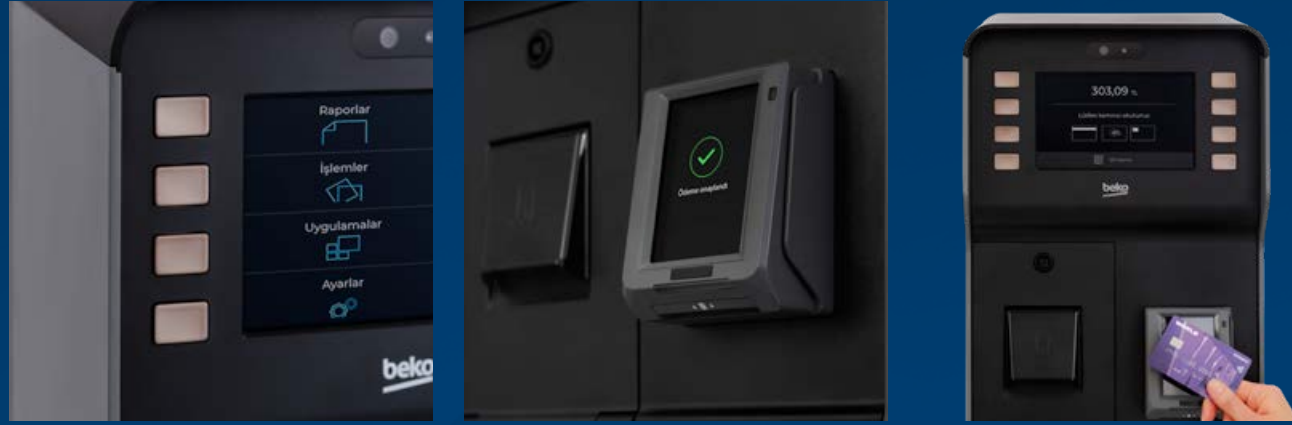

- Ücretsiz entegre POS ile opsiyonel olarak pompada temassız ödeme
- 7" renkli dokunmatik ekran ve 8 adet fonksiyonel tuş takımı
- Ücretsiz işletim hizmeti
- Wi-fi, ethernet ve bluetooth iletişimi
- Cihaz içindeki SIM kart ile ücretsiz 4G bağlantısı
- 1 milyon fiş kapasitesine sahip EKÜ (Elektronik Kayıt Ünitesi)
- Android 9.0 işletim sistemi ve kullanıcı dostu arayüzü ile kolay kullanım
- RS485, Current Loop, Tokheim bağlantı seçenekleri
- 3.650 adet Z raporu mali hafızası
- X, Y, Z ve plaka & tarih bazlı rapor alımı
- Fiziki ve elektronik mühür
- IP54, IK08 sertifika tescili ile suya ve -30° C / +55° C dayanıklı alüminyum kasa
- Duvara monte veya ayakta tekil kullanım
- Tüm pompa ve EPDK lisanslı otomasyonlarla uyumlu
- GİB ile anlık veri paylaşımı
- 5 mp kamera ile güvenli servis müdahale imkânı