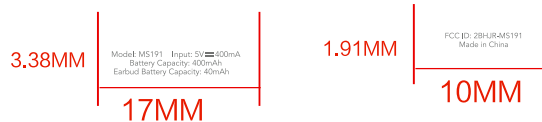

正面 丝印

颜色使用

PANTONE
Cool Gray 7 C

底部 丝印

颜色使用

PANTONE
Cool Gray 7 C

耳机内侧 丝印

耳机外侧 丝印