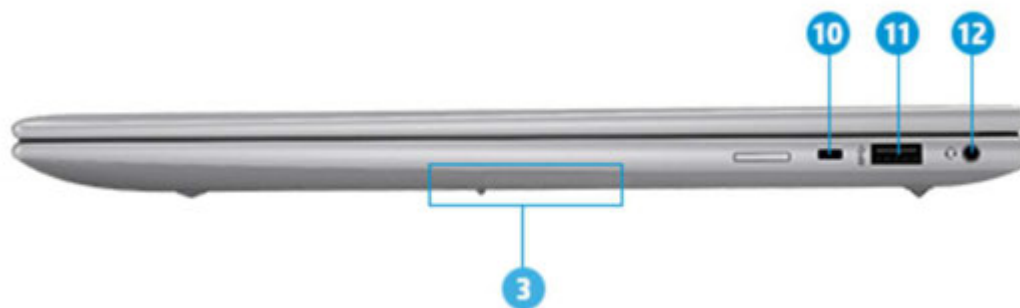

HP ZBook Firefly 16inch G9
Mobile Workstation

システム構成図

2022年8月4日版

Workstation

Overview

Front View

※画像は米国仕様となります。実際の製品と異なる場合があります

- ① ライバシーカバー
- ② HPプライバシーカメラ、IRカメラ
- ③スピーカー
- ④ タッチパッド
- ⑤ 指紋認証センサー

Overview

Left View

- ⑥ HDMI 2.0 ポート
- ⑦ USB Type-Aポート 5Gbps (チャージ機能付き)
- ⑧ USB TypeC ポート × 2(Thunderbolt™ 4)
- ⑨ スマートカードリーダー

Right View

- ⑩ セキュリティスロット
- ⑪ USB Type-A 5Gbps ポート
- ⑫ マイク入力/ヘッドフォン出力コンボポート

メモリ

5S4C3AA#UUF HP 8GB DDR5メモリ (4800MHz)

IPS液晶搭載、白色LEDバックライト採用。アスペクト比16:9(3,840 × 2,160)対応の27インチモニター。