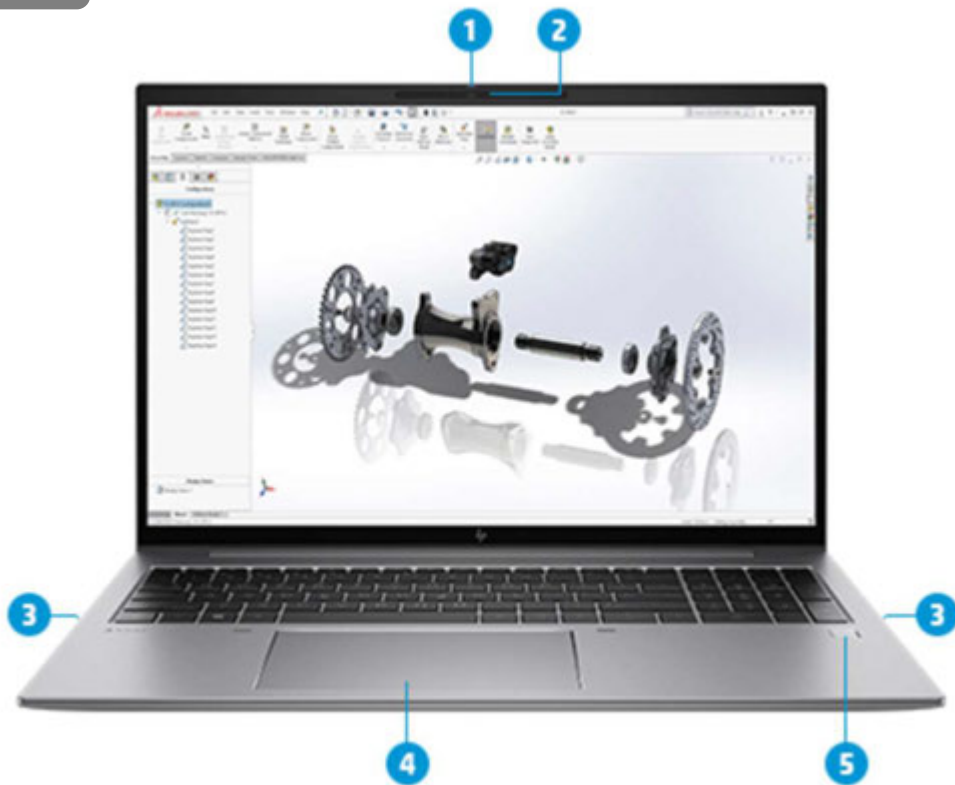

HP ZBook Firefly 16inch G9
Mobile Workstation

システム構成図

2022年8月4日版

Workstation

Overview

Front View

※画像は米国仕様となります。実際の製品と異なる場合があります

- ① ライバシーカバー
- ② HPプライバシーカメラ、IRカメラ
- ③スピーカー
- ④ タッチパッド
- ⑤ 指紋認証センサー

Overview

Left View

- ⑥ HDMI 2.0 ポート
- ⑦ USB Type-Aポート 5Gbps (チャージ機能付き)
- ⑧ USB TypeC ポート × 2(Thunderbolt™ 4)
- ⑨ スマートカードリーダー

Right View

- ⑩ セキュリティスロット
- ⑪ USB Type-A 5Gbps ポート
- ⑫ マイク入力/ヘッドフォン出力コンボポート

メモリ

5S4C3AA#UUF HP 8GB DDR5メモリ (4800MHz)

1B9X2AA#ABJ HP Z27u G3 プロフェッショナル液晶モニター (27インチワイド)

狭額縁ベゼル、白色LEDバックライト採用、解像度2,560 × 1,440 の27インチIPS液晶搭載モニター。DisplayPort (OUT)端子装備でモニターを数珠つなぎに接続するデジチェーン可能。Energy Star、EPEATなどの環境規制に準拠したディスプレイ

高解像度 モニター

1B9T0AA#ABJ HP Z27k G3 4K UHD プロフェッショナル液晶モニター (27インチワイド)

IPS液晶搭載、白色LEDバックライト採用。アスペクト比16:9(3,840 × 2,160)対応の27インチモニター。