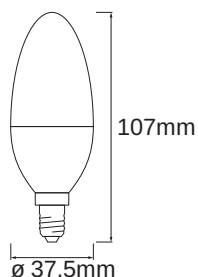

Lystekniske data

Styring af lysfarve	Justérbar farvetemperatur
---------------------	---------------------------

DIMENSIONER & VÆGT

Produktvægt	32,00 g
Diameter	37,50 mm
Længde	107.00 mm
Bredde (inkl. runde armaturer)	37,50 mm
Højde (inkl. cylinderarmaturer)	37,50 mm
Udvendig kolbe [PICOS]	B40