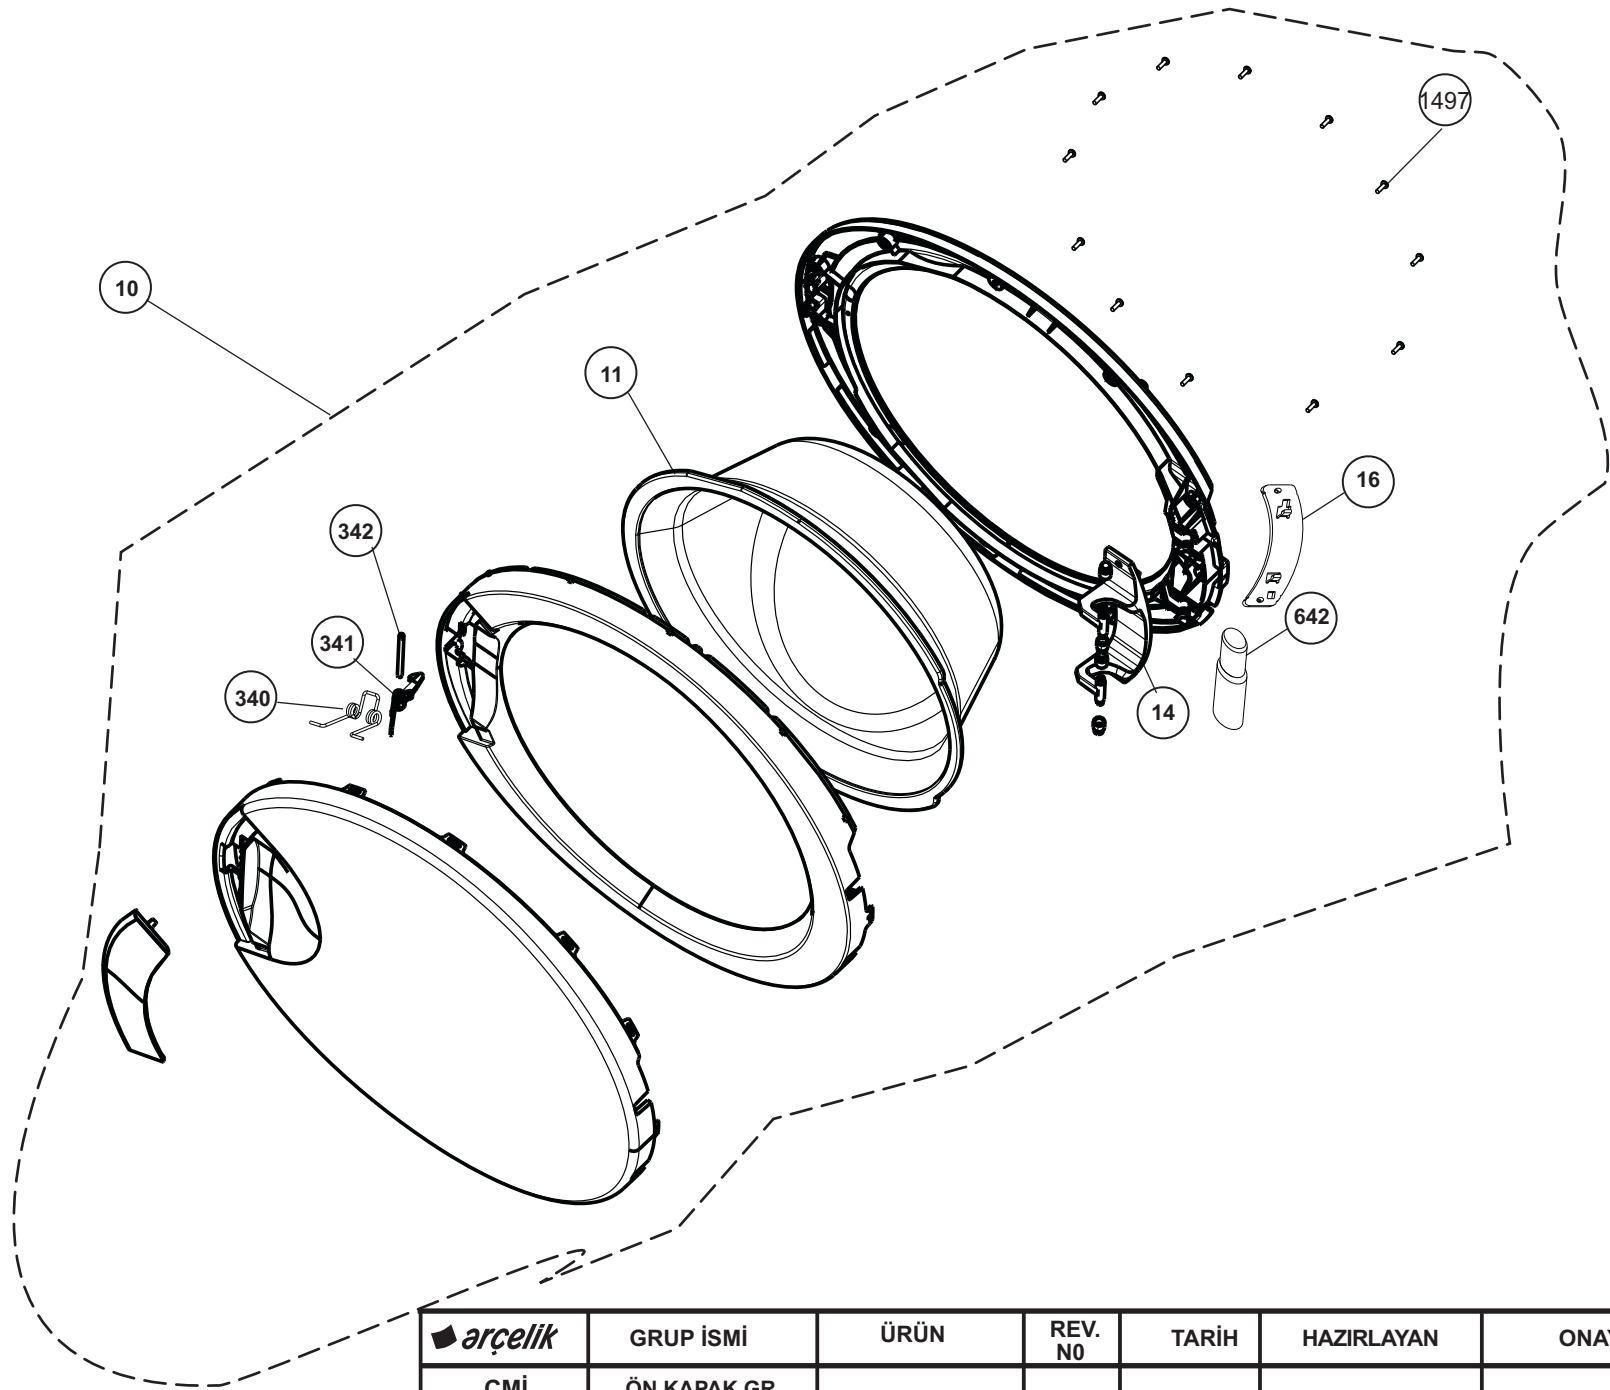

arçelik	GRUP İSMİ	ÜRÜN	REV. NO	TARİH	HAZIRLAYAN	ONAY	SAYFA NO
ÇMİ AR-GE	ÖN KAPAK GR. FRONT DOOR ASSEMBLY	YK.ÖN KAPAK GR.	00	25.02.2013	MUSA ALTIPARMAK	ONUR BOZTAŞ	2707770026