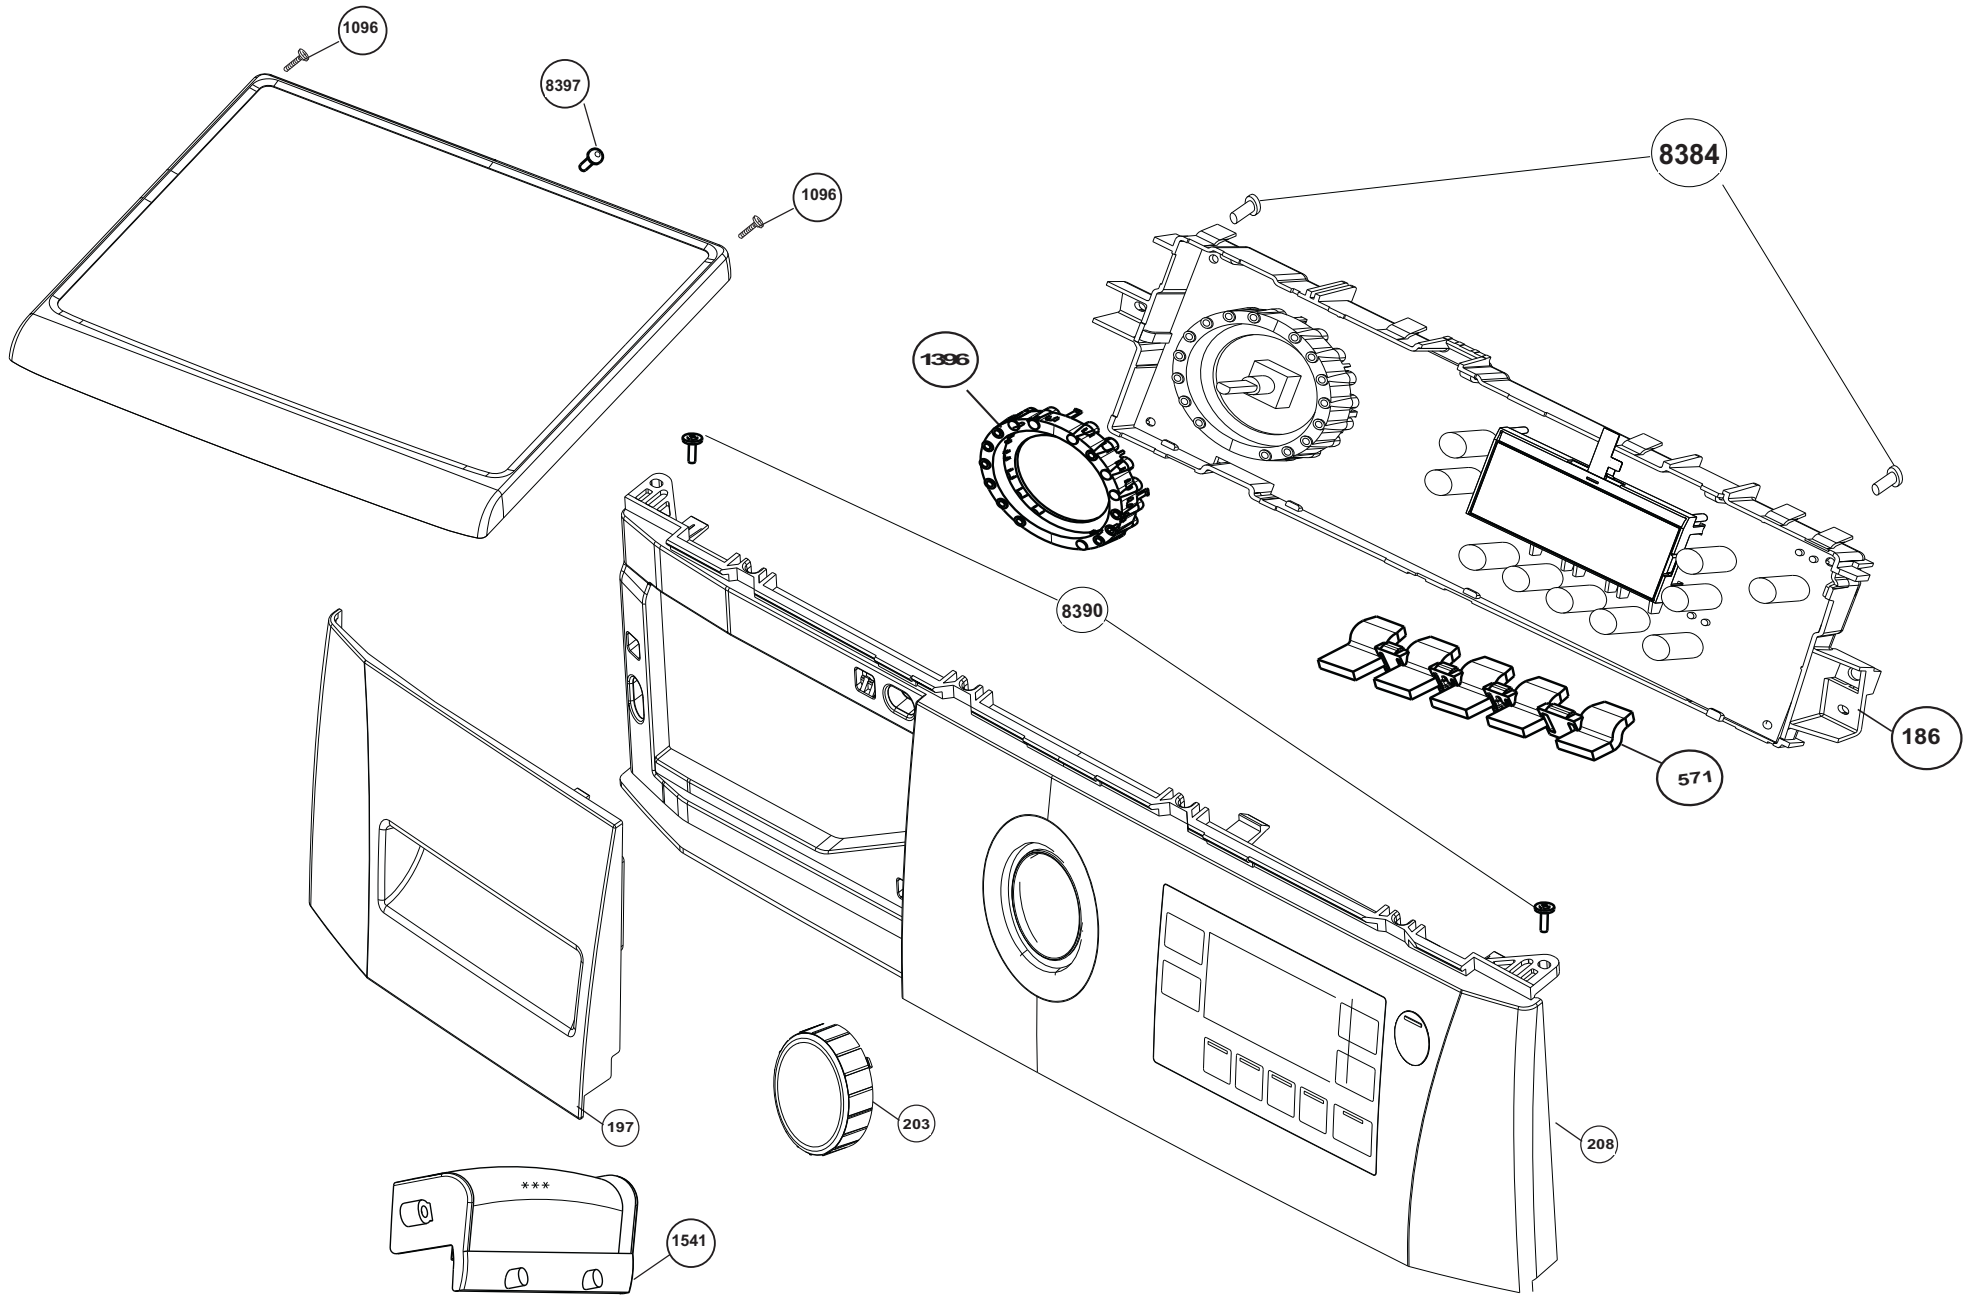

arçelik	GRUP İSMİ	ÜRÜN	REV. NO	TARİH	HAZIRLAYAN	ONAY	SAYFA NO
ÇMİ AR-GE	GÖRÜNÜŞ GRUBU TOP PANEL ASSEMBLY	YK ARCELİK BEKO GORUNUS GR.	03	23.12.2014	MUSA ALTIPARMAK	BURCIN SOMER	2070400117