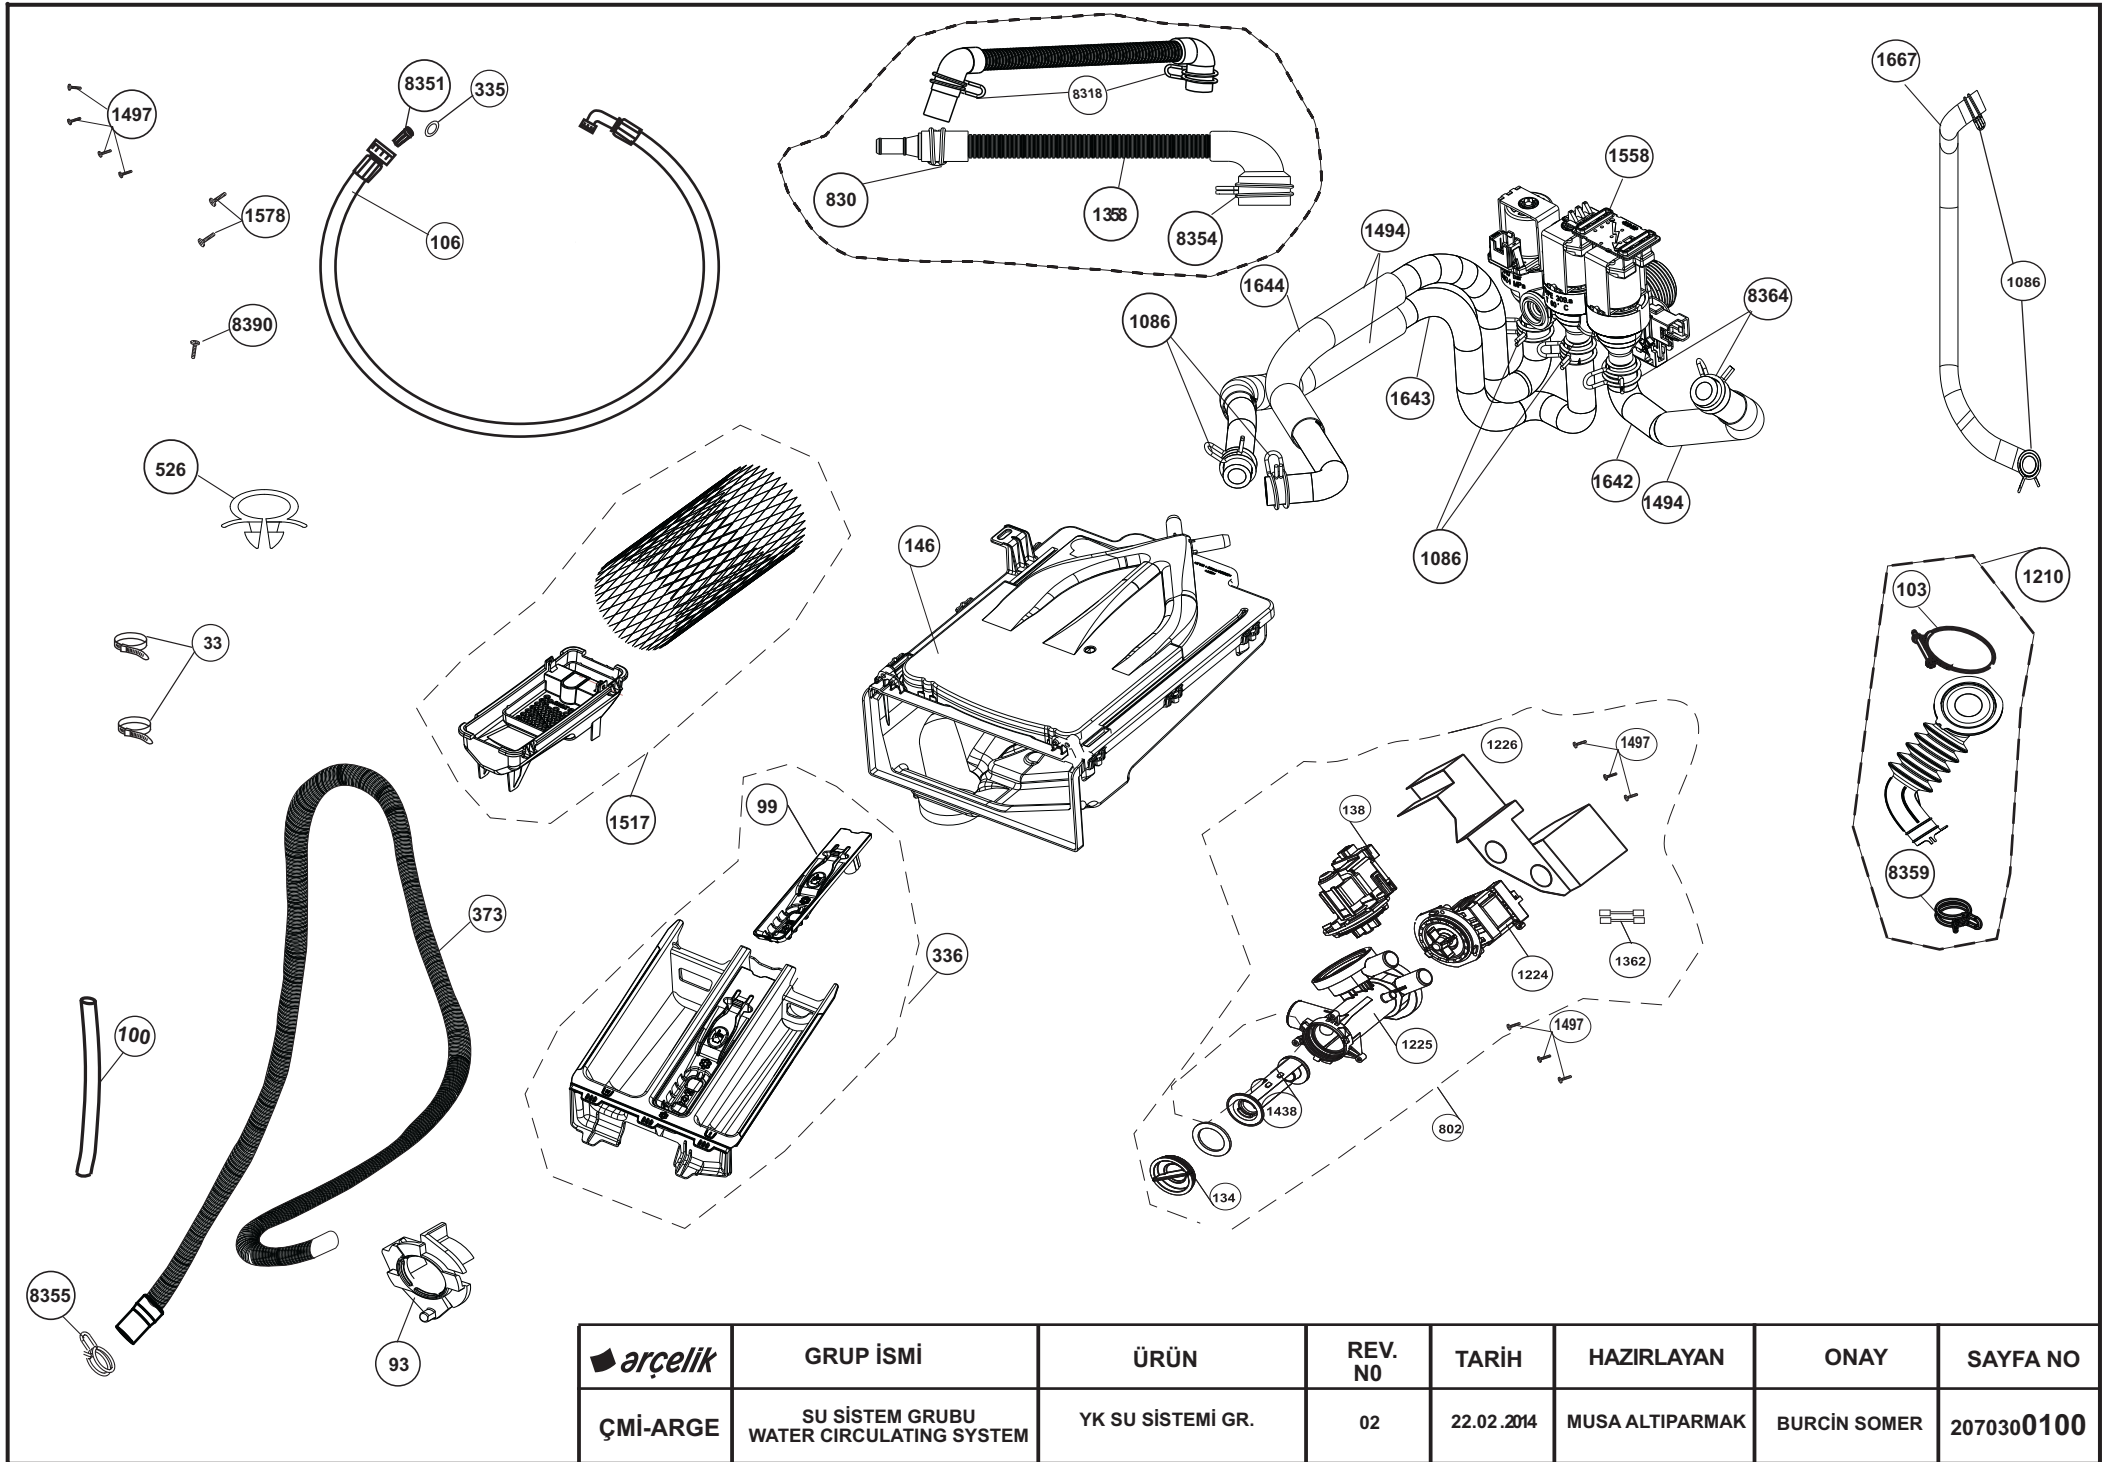

GRUP İSMİ	ÜRÜN	REV. NO	TARİH	HAZIRLAYAN	ONAY	SAYFA NO
ÇMİ-ARGE	SU SİSTEM GRUBU WATER CIRCULATING SYSTEM	YK SU SİSTEMİ GR.	02	22.02.2014	MUSA ALTIPARMAK	BURCİN SOMER	2070300100