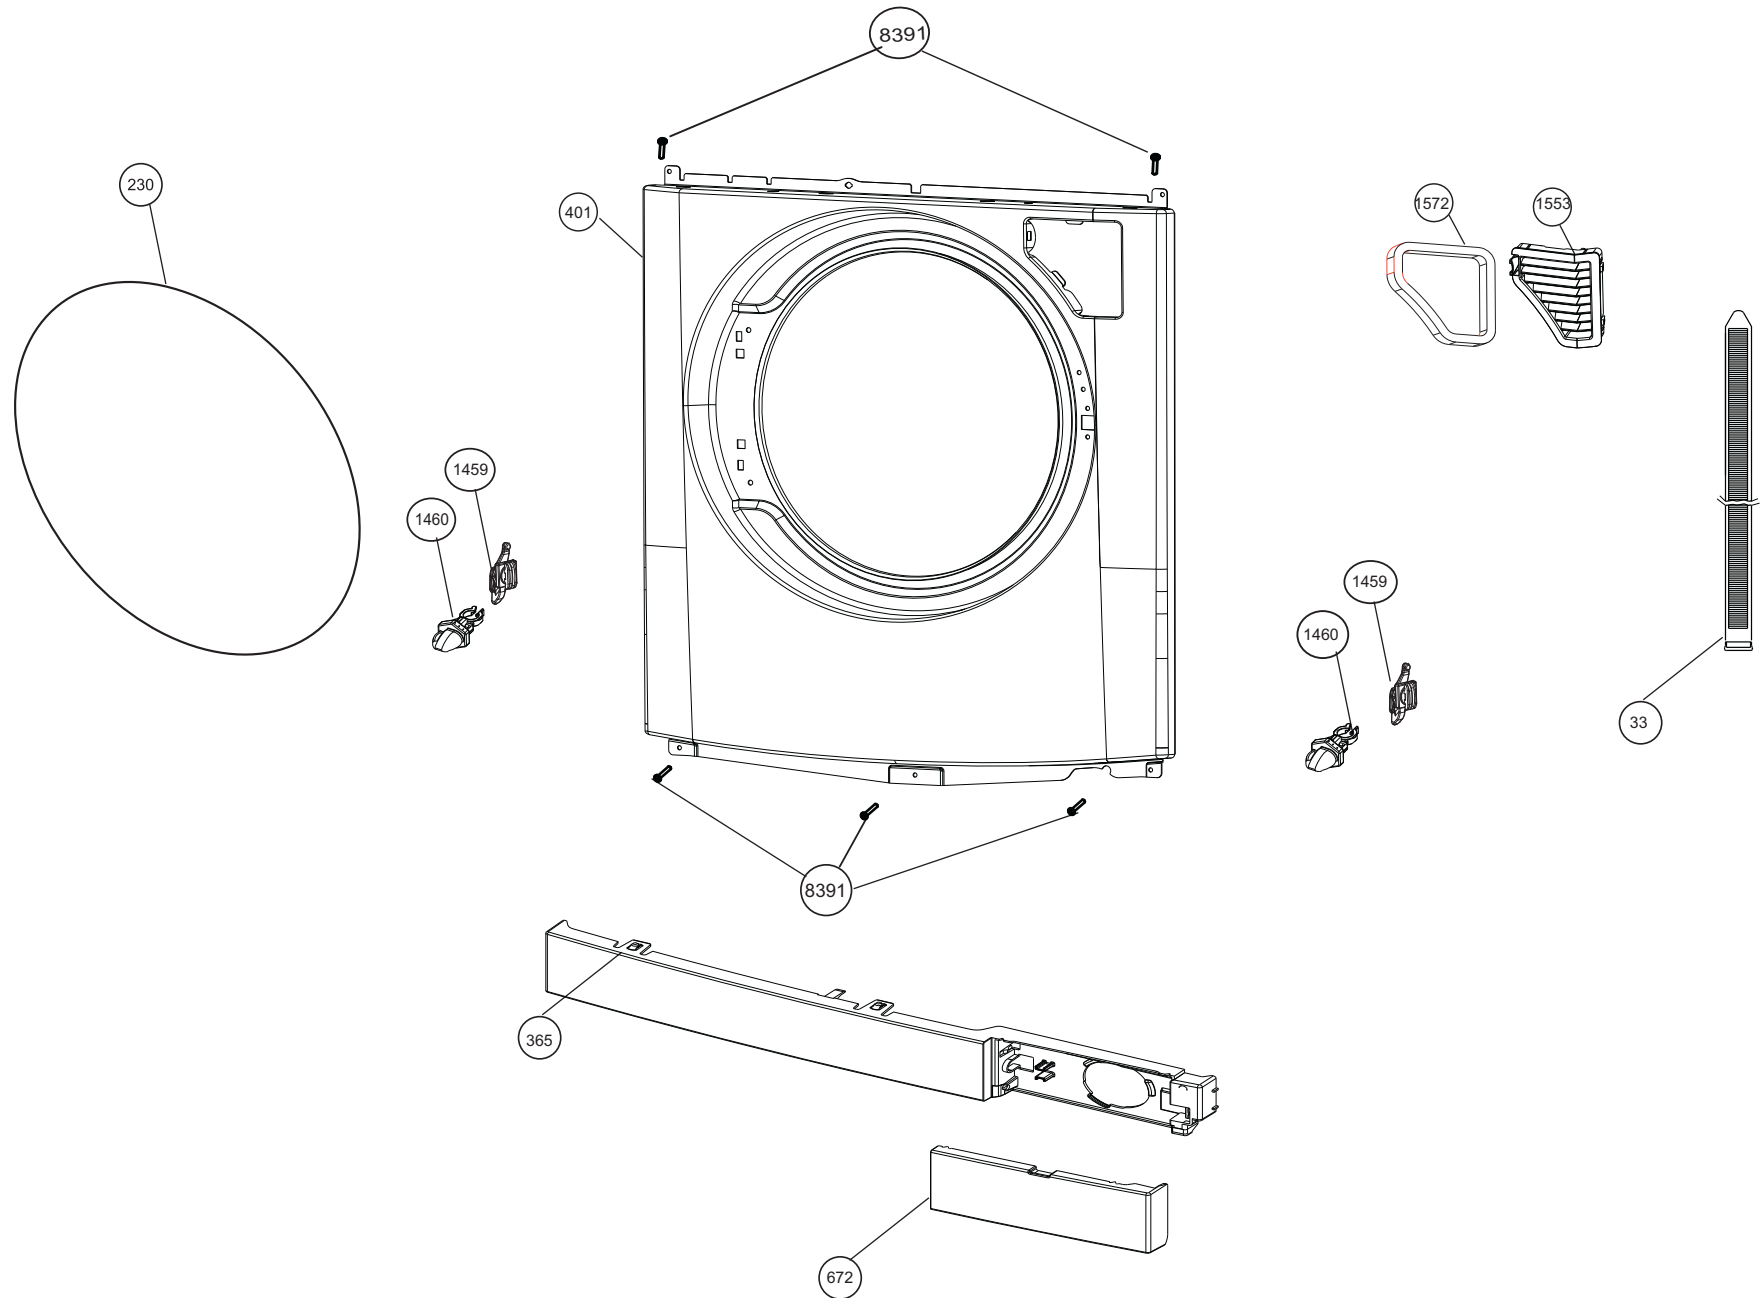

GRUP İSMİ	ÜRÜN	REV. NO	TARİH	HAZIRLAYAN	ONAY	SAYFA NO
ÜGB-ÇM	ÖN DUVAR VE TEKMELİK GR. FRONT PANEL AND KICK PLATE ASSY.	YK. ÖN DUVAR VE YK.TEKMELİK GR.	00	25.02.2013	MUSA ALTIPARMAK	ONUR BOZTAŞ	2070900028