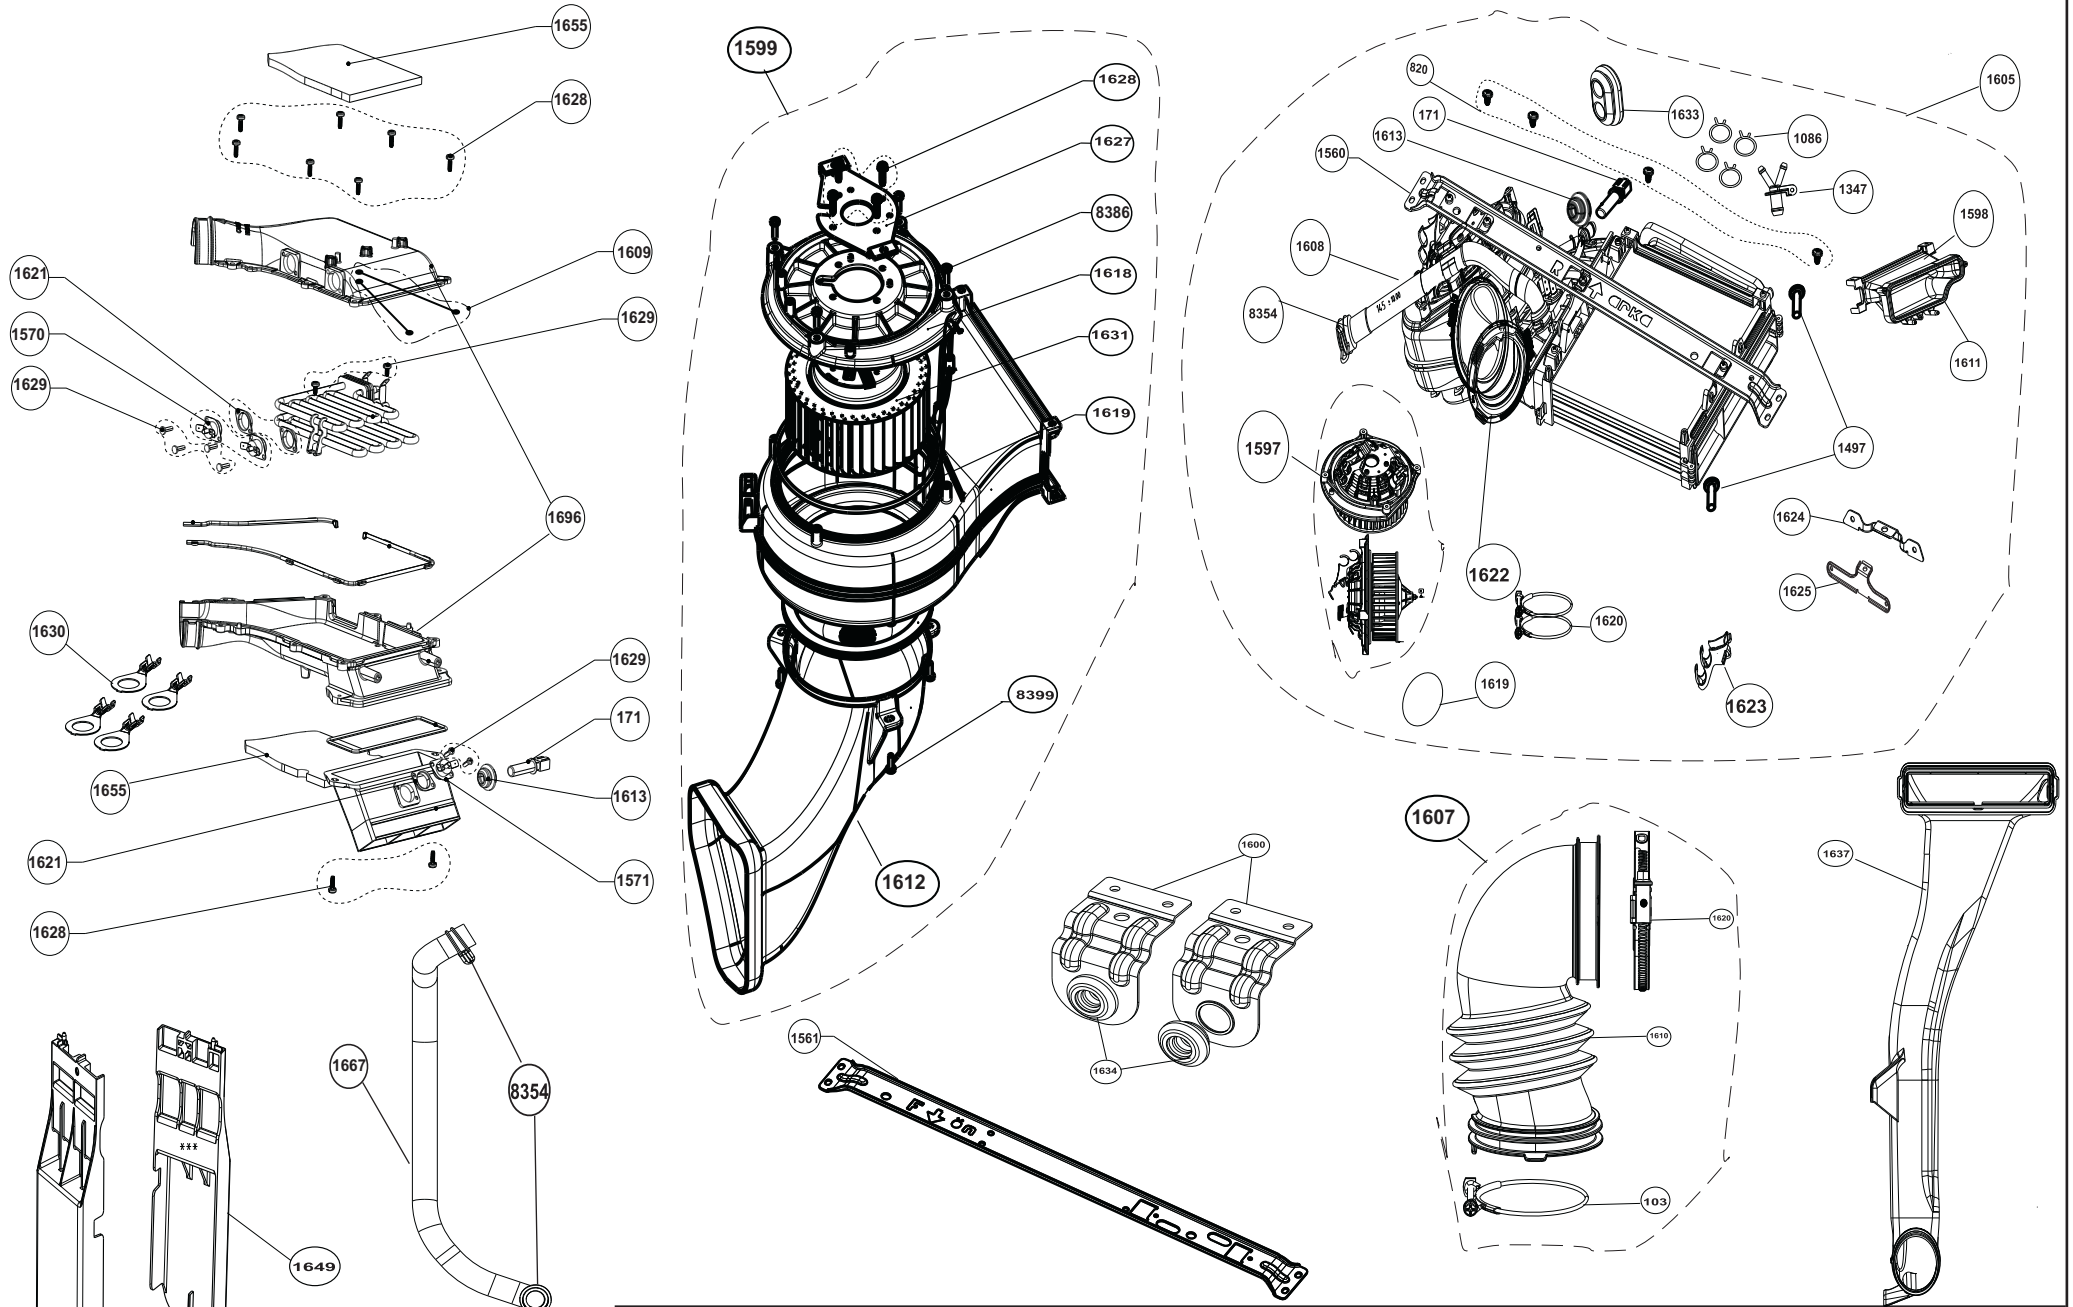

	GRUP İSMİ	ÜRÜN	REV. NO	TARİH	HAZIRLAYAN	ONAY	SAYFA NO
ÇMi-ARGE	GÖVDE GRUBU/ CABINET ASSEMBLY	YK.GOVDE GR.	00	25.02.2013	MUSA ALTIPARMAK	ONUR BOZTAŞ	2070100024

arçelik	GRUP İSMİ	ÜRÜN	REV. NO	TARİH	HAZIRLAYAN	ONAY	SAYFA NO
ÇMİ-ARGE	KONTROL GRUBU/ CONTROL PANEL ASSEMBLY	YK.KONTROL SİSTEMİ BEKO-ARÇELİK	00	13.12.2013	MUSA ALTIPARMAK	BURÇİN SOMER	2070200038