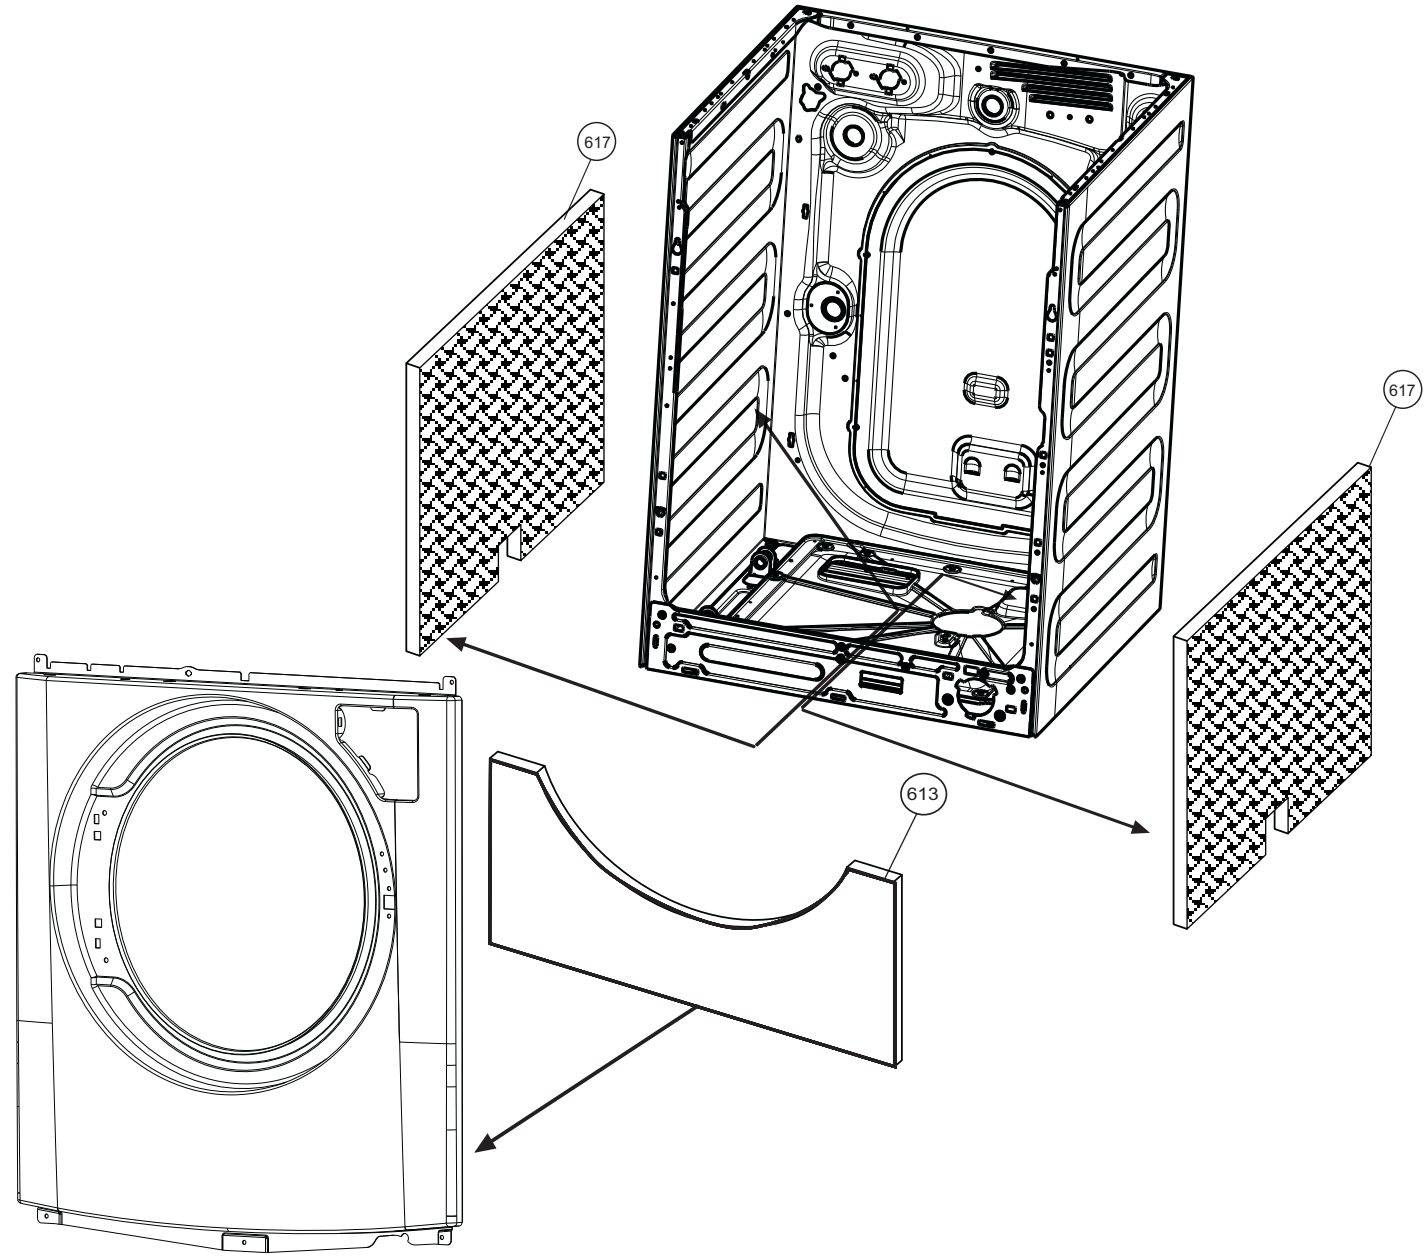

GRUP İSMİ	ÜRÜN	REV. NO	TARİH	HAZIRLAYAN	ONAY	SAYFA NO
ÇMİ-ARGE	İZOLASYON GRUBU SOLATION ASSEMBLY	BEKO ARCELİK YK İZOLASYON GR	01	11.04.2014	MUSA ALTIPARMAK	BURCİN SOMER	2713100029