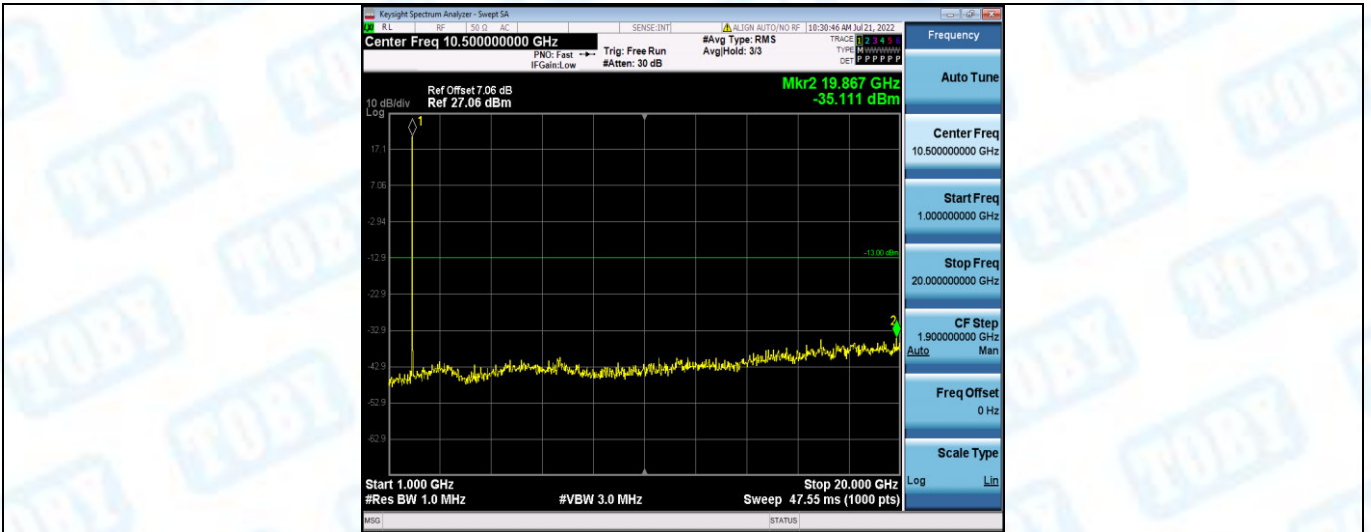

Band2-3MHz-QPSK-19185-1RB#0-Range1:30~1000MHz