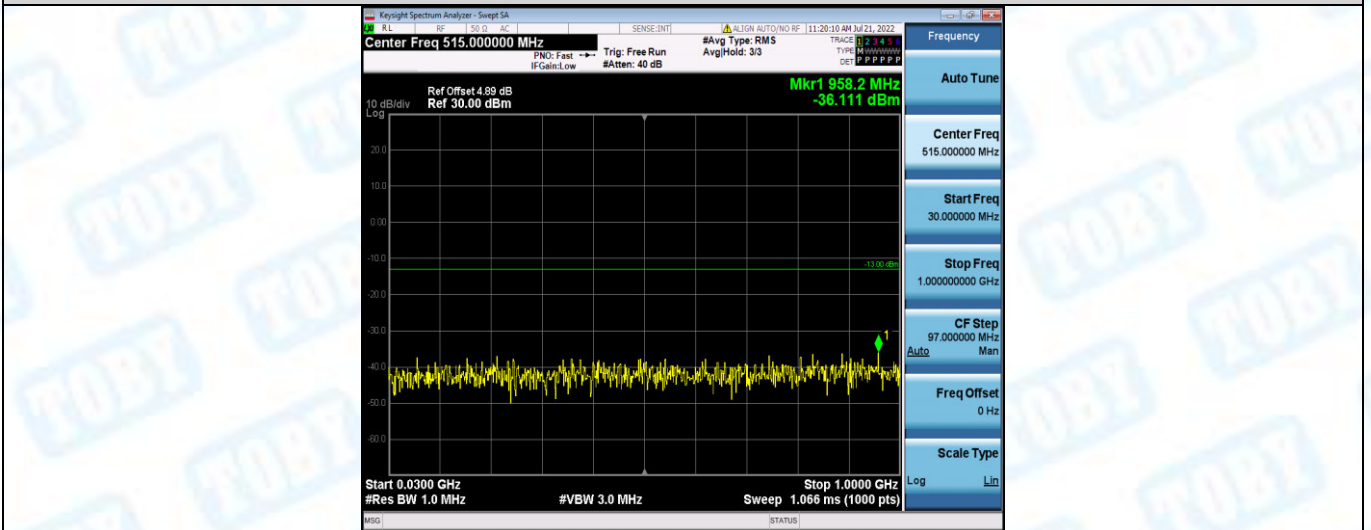

Band2-10MHz-16QAM-19150-1RB#0-Range2:1000~20000MHz