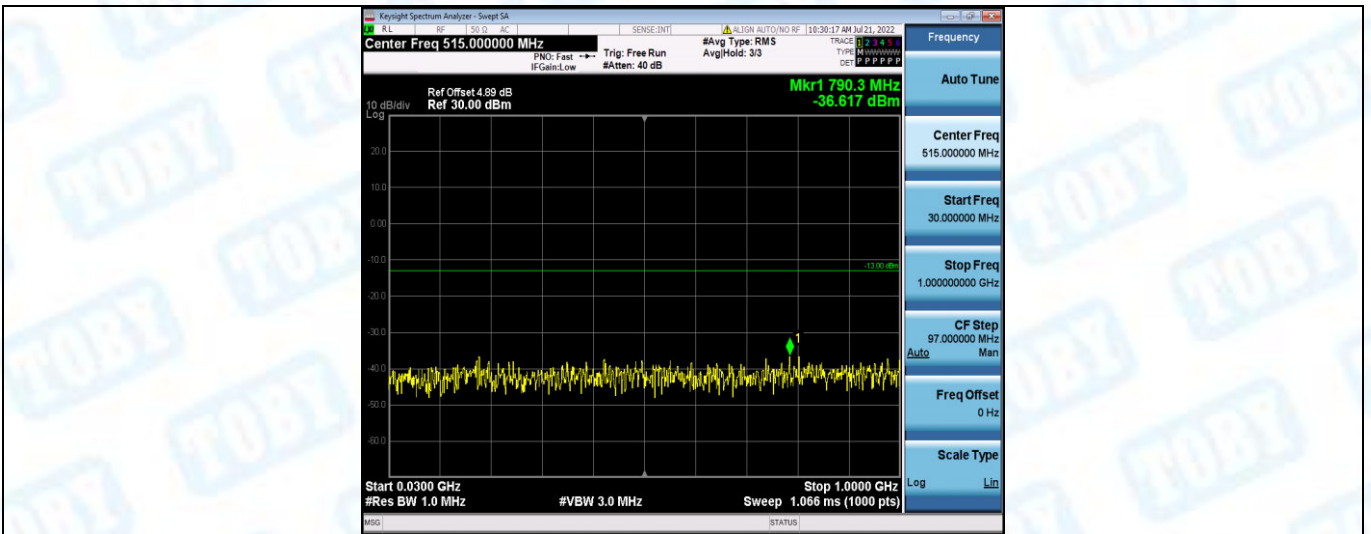

Band2-3MHz-QPSK-18900-1RB#0-Range1: 30~1000MHz

Band2-3MHz-QPSK-18900-1RB#0-Range2: 1000~20000MHz

Band2-3MHz-QPSK-19185-1RB#0-Range1:30~1000MHz

Band2-3MHz-QPSK-19185-1RB#0-Range2:1000~20000MHz

Band2-3MHz-16QAM-18615-1RB#0-Range1:30~1000MHz