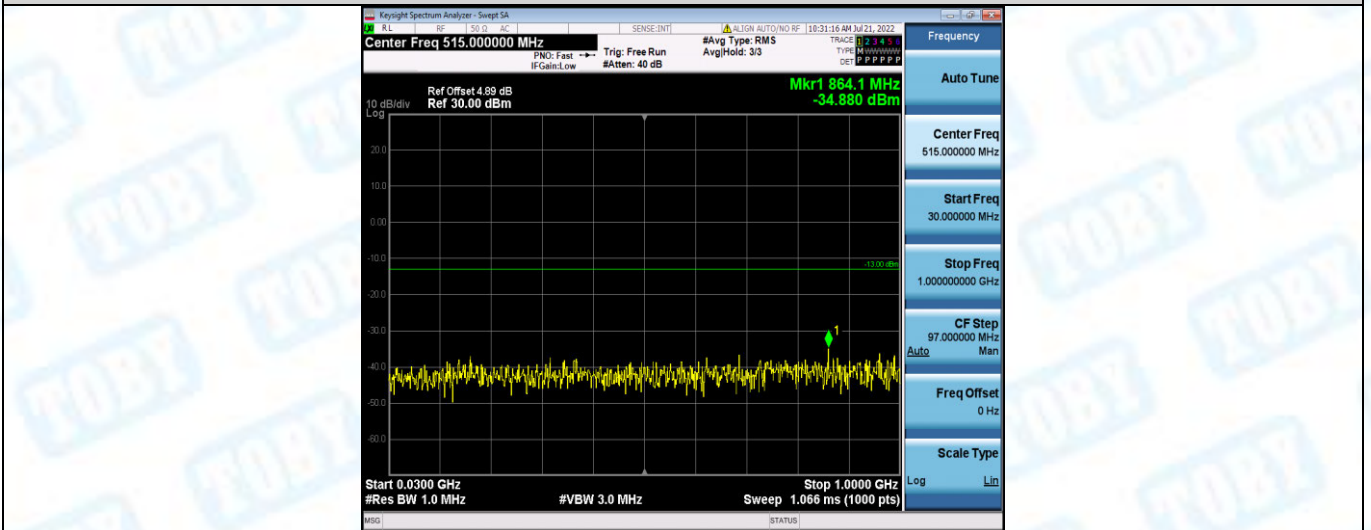

Band2-3MHz-QPSK-19185-1RB#0-Range2:1000~20000MHz