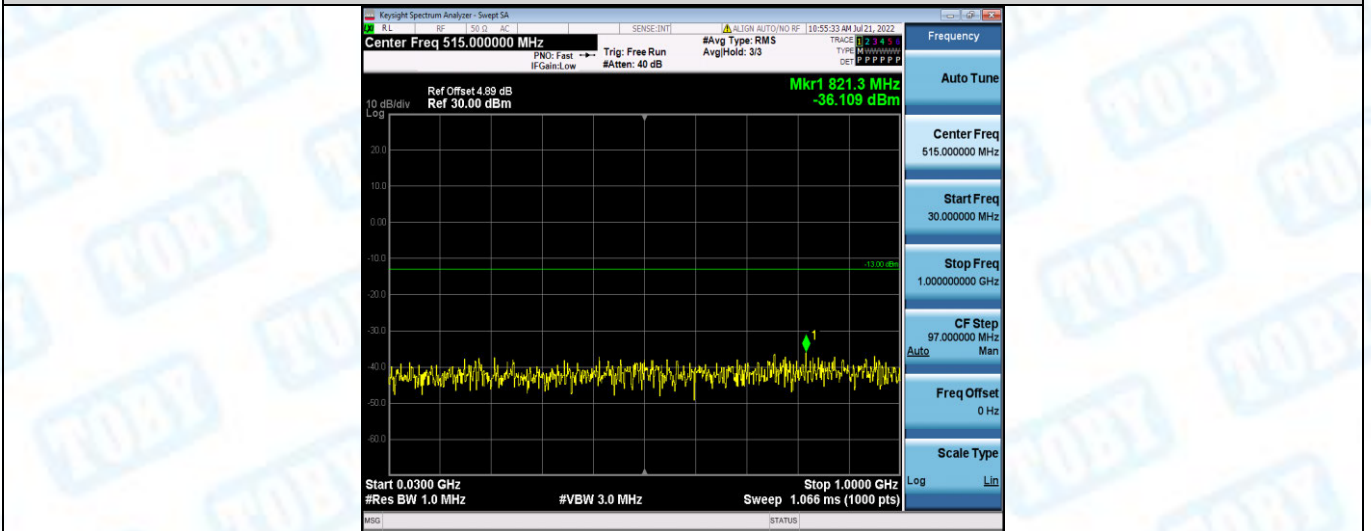

Band2-5MHz-QPSK-19175-1RB#0-Range2:1000~20000MHz

Band2-5MHz-16QAM-18625-1RB#0-Range1:30~1000MHz

Band2-5MHz-16QAM-18625-1RB#0-Range2:1000~2000MHz

Band2-5MHz-16QAM-18900-1RB#0-Range1:30~1000MHz

Band2-5MHz-16QAM-18900-1RB#0-Range2:1000~2000MHz