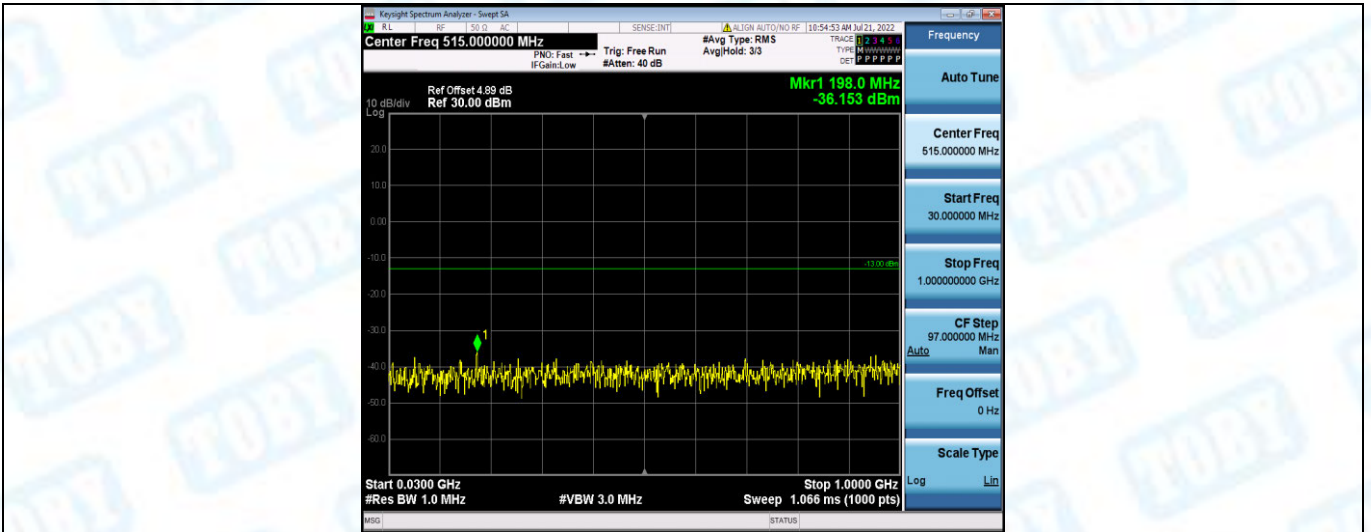

Band2-5MHz-16QAM-18625-1RB#0-Range2:1000~2000MHz