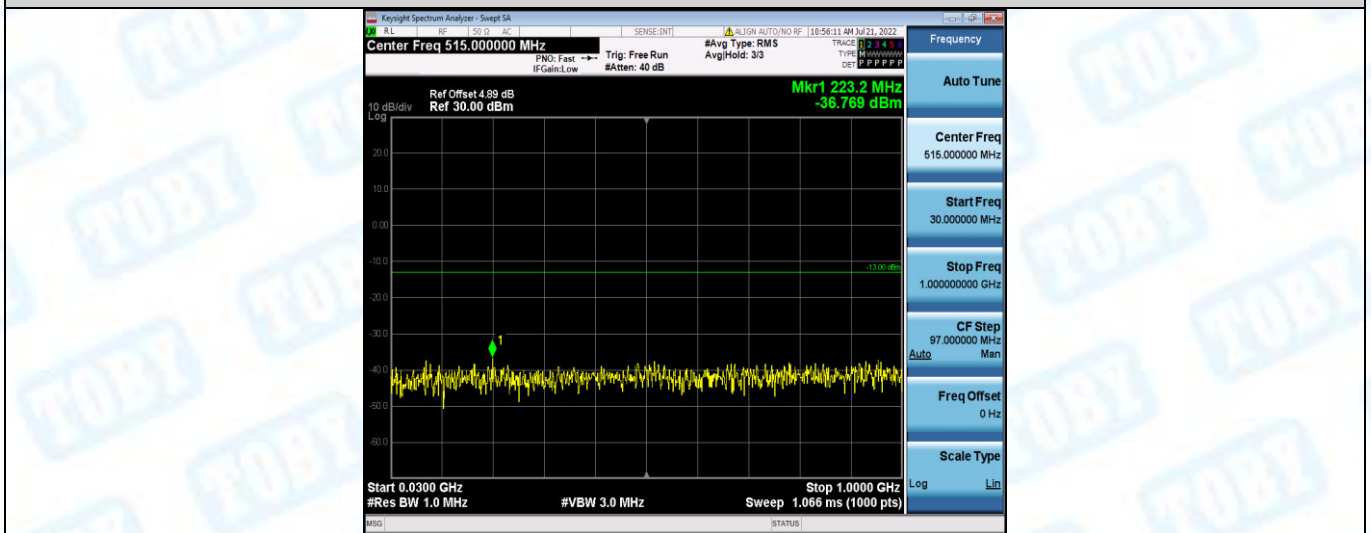

Band2-5MHz-16QAM-19175-1RB#0-Range2:1000~20000MHz