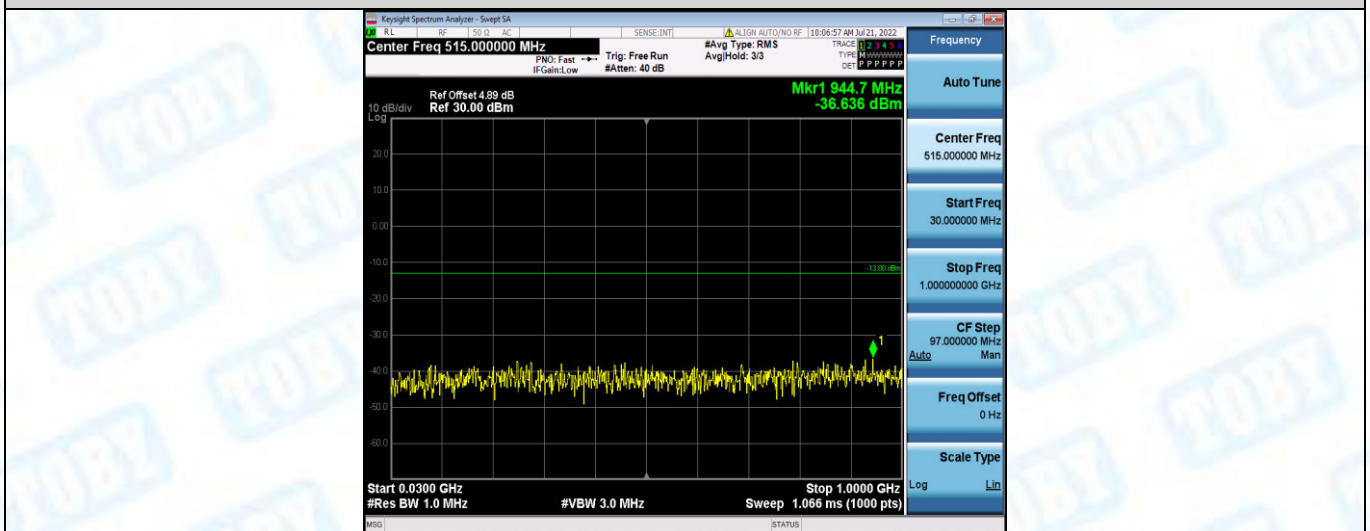

Test Graphs

Band2-1.4MHz-QPSK-18607-1RB#0-Range1:30~1000MHz

Band2-1.4MHz-QPSK-18607-1RB#0-Range2:1000~20000MHz

Band2-1.4MHz-QPSK-18900-1RB#0-Range1:30~1000MHz

Band2-1.4MHz-QPSK-18900-1RB#0-Range2:1000~20000MHz