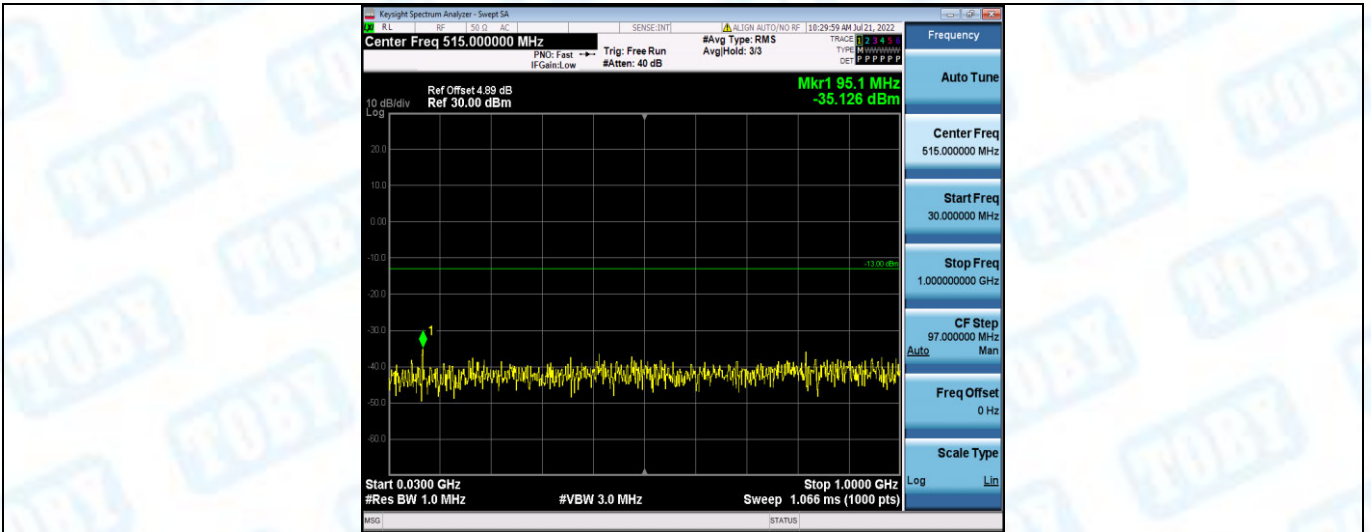

Band2-1.4MHz-16QAM-18900-1RB#0-Range2:1000~2000MHz

Band2-1.4MHz-16QAM-19193-1RB#0-Range1:30~1000MHz

Band2-1.4MHz-16QAM-19193-1RB#0-Range2:1000~20000MHz

Band2-3MHz-QPSK-18615-1RB#0-Range1:30~1000MHz

Band2-3MHz-QPSK-18615-1RB#0-Range2: 1000~20000MHz