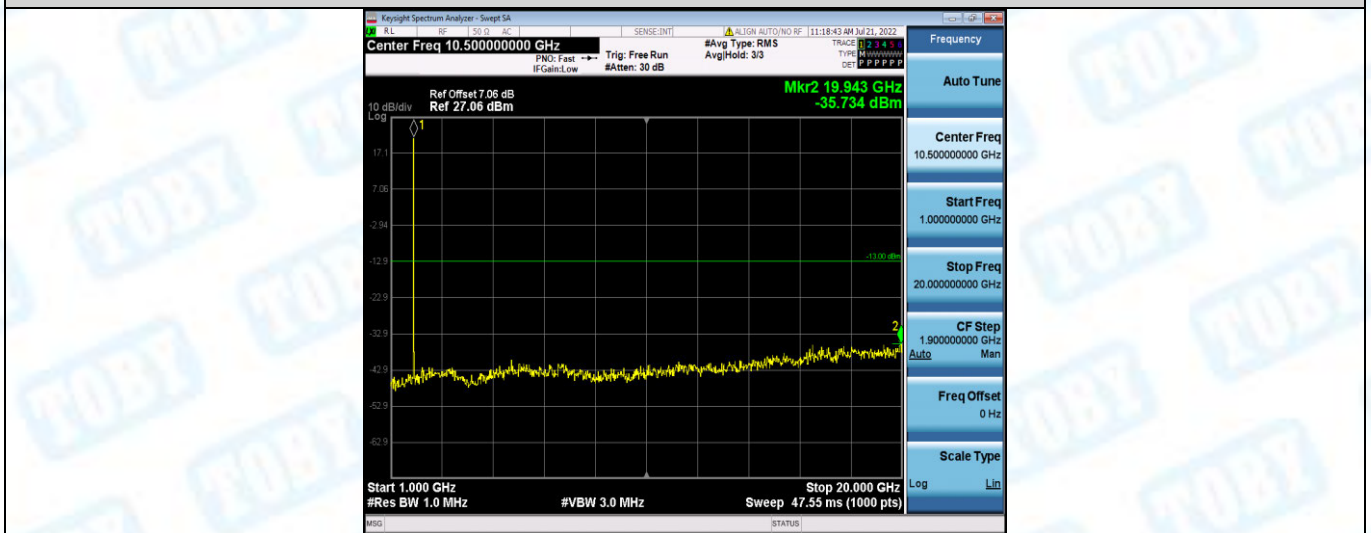

Band2-5MHz-16QAM-19175-1RB#0-Range1:30~1000MHz

Band2-5MHz-16QAM-19175-1RB#0-Range2:1000~20000MHz

Band2-10MHz-QPSK-18650-1RB#0-Range1:30~1000MHz

Band2-10MHz-QPSK-18650-1RB#0-Range2:1000~2000MHz

Band2-10MHz-QPSK-18900-1RB#0-Range1:30~1000MHz