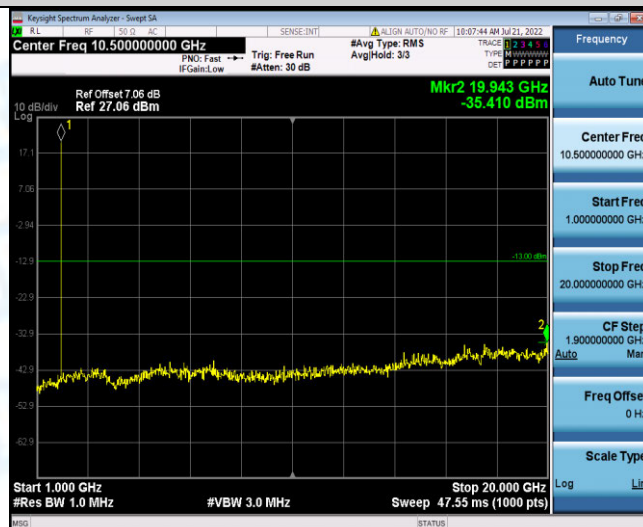

Band2-1.4MHz-QPSK-19193-1RB#0-Range2:1000~20000MHz

Band2-1.4MHz-16QAM-18607-1RB#0-Range1:30~1000MHz