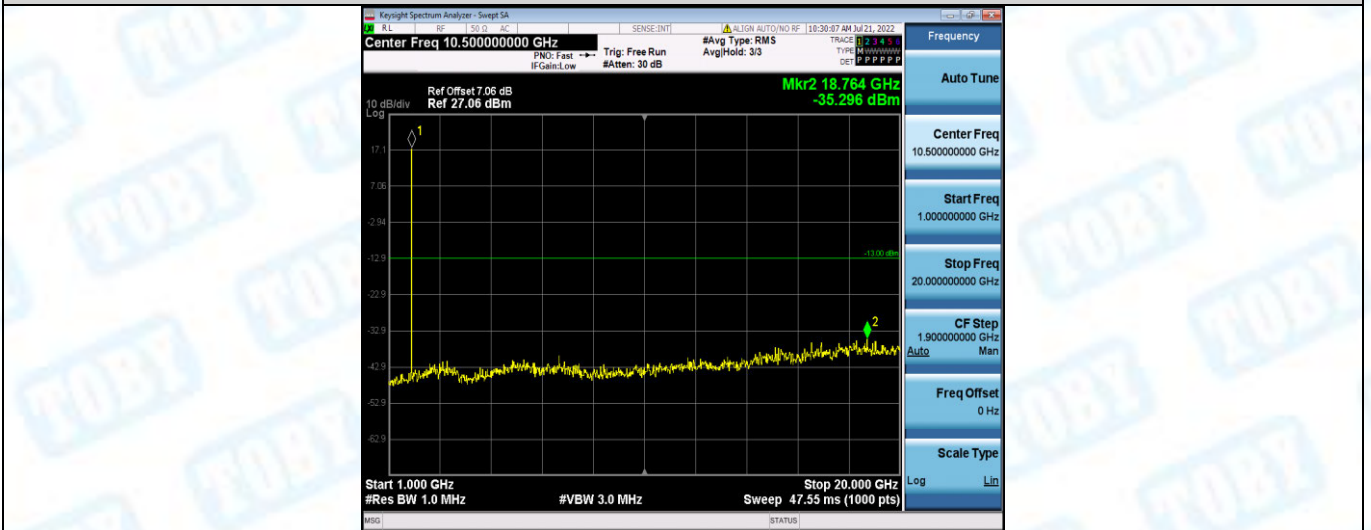

Band2-1.4MHz-16QAM-18900-1RB#0-Range2:1000~2000MHz

Band2-1.4MHz-16QAM-19193-1RB#0-Range1:30~1000MHz

Band2-1.4MHz-16QAM-19193-1RB#0-Range2:1000~20000MHz

Band2-3MHz-QPSK-18615-1RB#0-Range1:30~1000MHz

Band2-3MHz-QPSK-18615-1RB#0-Range2: 1000~20000MHz