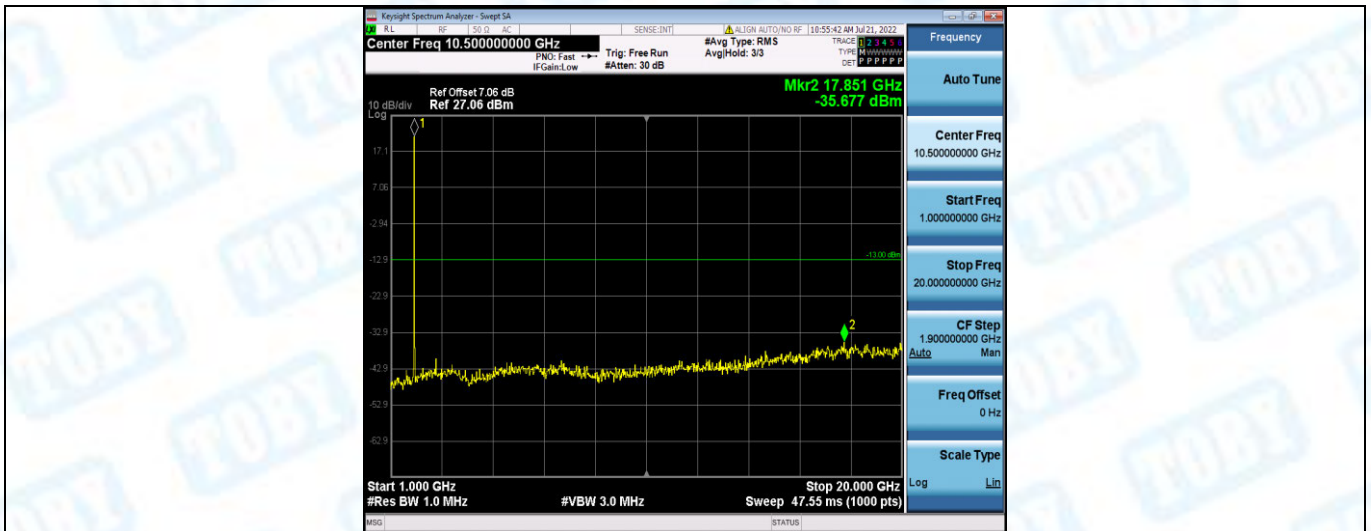

Band2-5MHz-QPSK-19175-1RB#0-Range2:1000~20000MHz

Band2-5MHz-16QAM-18625-1RB#0-Range1:30~1000MHz

Band2-5MHz-16QAM-18625-1RB#0-Range2:1000~2000MHz

Band2-5MHz-16QAM-18900-1RB#0-Range1:30~1000MHz

Band2-5MHz-16QAM-18900-1RB#0-Range2:1000~2000MHz