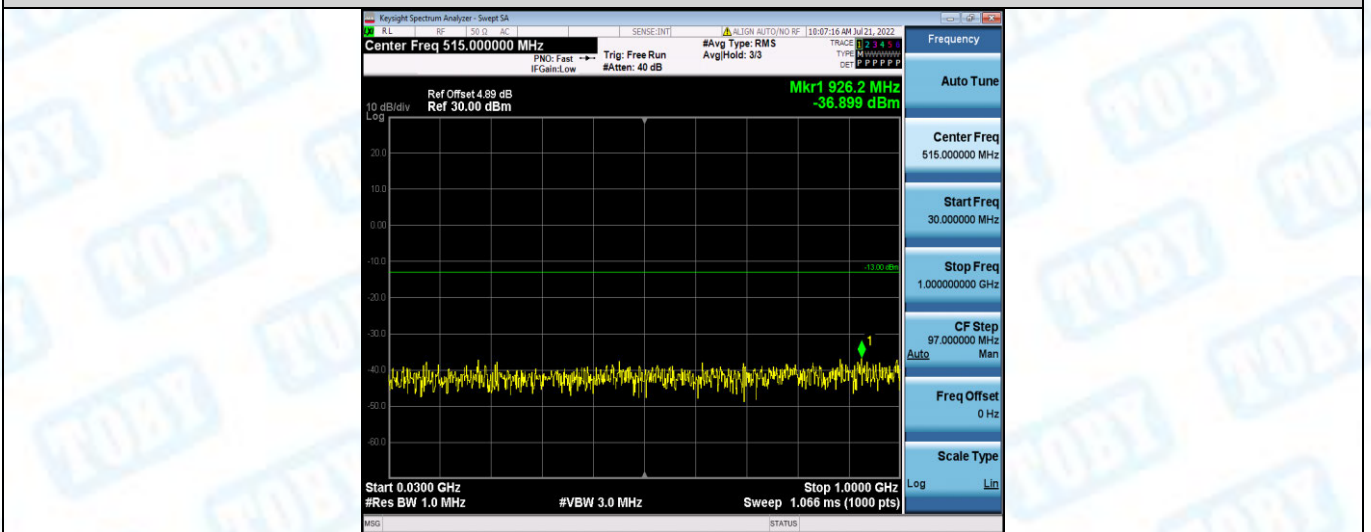

Band2-1.4MHz-QPSK-19193-1RB#0-Range1:30~1000MHz

Band2-1.4MHz-QPSK-19193-1RB#0-Range2:1000~20000MHz

Band2-1.4MHz-16QAM-18607-1RB#0-Range1:30~1000MHz

Band2-1.4MHz-16QAM-18607-1RB#0-Range2:1000~2000MHz

Band2-1.4MHz-16QAM-18900-1RB#0-Range1:30~1000MHz