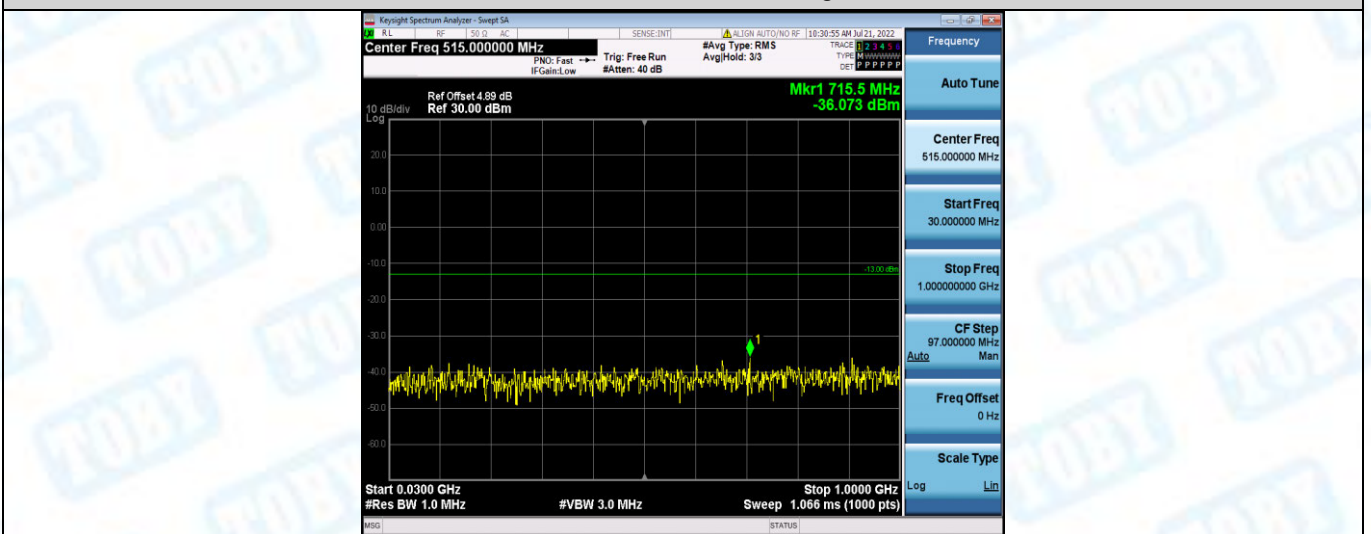

Band2-3MHz-16QAM-18900-1RB#0-Range2:1000~2000MHz