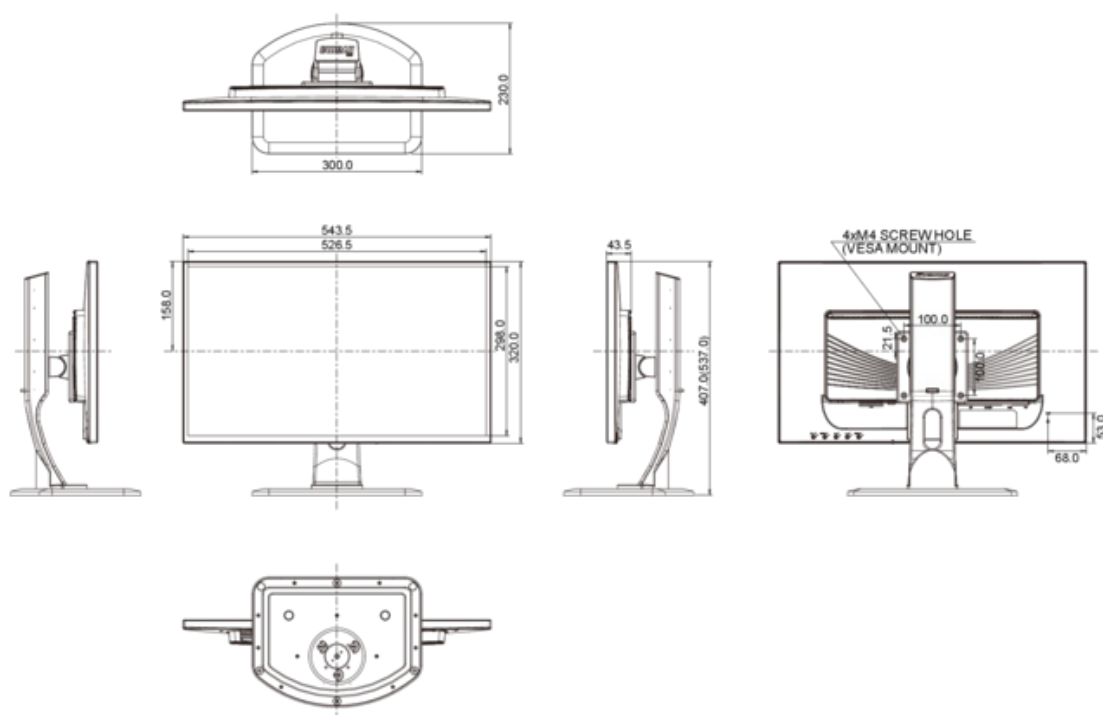

1. ХАРАКТЕРИСТИКИ ДИСПЛЕЯ

ДИАГОНАЛЬ	23.6"; 60 cm
СООТНОШЕНИЕ СТОРОН	16 : 9
ПАНЕЛЬ	VA LED, матовый
РАЗРЕШЕНИЕ	Full HD 1080p, 1920 x 1080 (2.1 Мп)
ЯРКОСТЬ	250 cd/m ² стандарт
КОНТРАСТНОСТЬ	3000 : 1 стандарт
КОНТРАСТНОСТЬ	12 000 000 : 1 ACR
ВРЕМЯ ОТКЛИКА	6 мс
ВИДИМАЯ ОБЛАСТЬ	по горизонтали/по вертикали: 178° / 178°; вправо/влево: 89° / 89°; вверх;вниз: 89° / 89°
КОЛИЧЕСТВО ЦВЕТОВ	16.7 млн
BLUE LIGHT REDUCER	да
ВИДИМАЯ ОБЛАСТЬ	293.22 x 521.28 мм; 11.5" x 20.5"
РАЗМЕР ПИКСЕЛЯ (Г X В)	0.2715 x 0.2715 мм
ЧАСТОТА ГОРИЗОНТАЛЬНОЙ РАЗВЕРТКИ	24 - 80 КГц
ЧАСТОТА ВЕРТИКАЛЬНОЙ РАЗВЕРТКИ	56 - 75 Гц
СИНХРОНИЗАЦИЯ	Separate sync

ПОВОРОТ ПОДСТАВКИ	90°; 45° влево; 45° вправо
УГОЛ НАКЛОНА	22° вверх; 5° вниз
СТАНДАРТ VESA	100 x 100 мм
ЦВЕТ	черный

4. АКССЕСУАРЫ

КОМПЛЕКТАЦИЯ	кабели: сетевой, аудио, DVI-D, подставка, стойка, держатель кабелей, винт инструкция по технике безопасности, инструкция по эксплуатации
--------------	--

РАЗМЕРЫ Ш X В X Г	543.5 x 407 (537) x 230 мм
ВЕС	5.5 кг

Все товарные знаки и торговые марки являются собственностью их владельцев и они защищены. Ошибки и изменения допускаются. Спецификации могут быть изменены без уведомления. Все LCD мониторы соответствуют стандарту ISO-9241-307:2008 по политике битых пикселей.