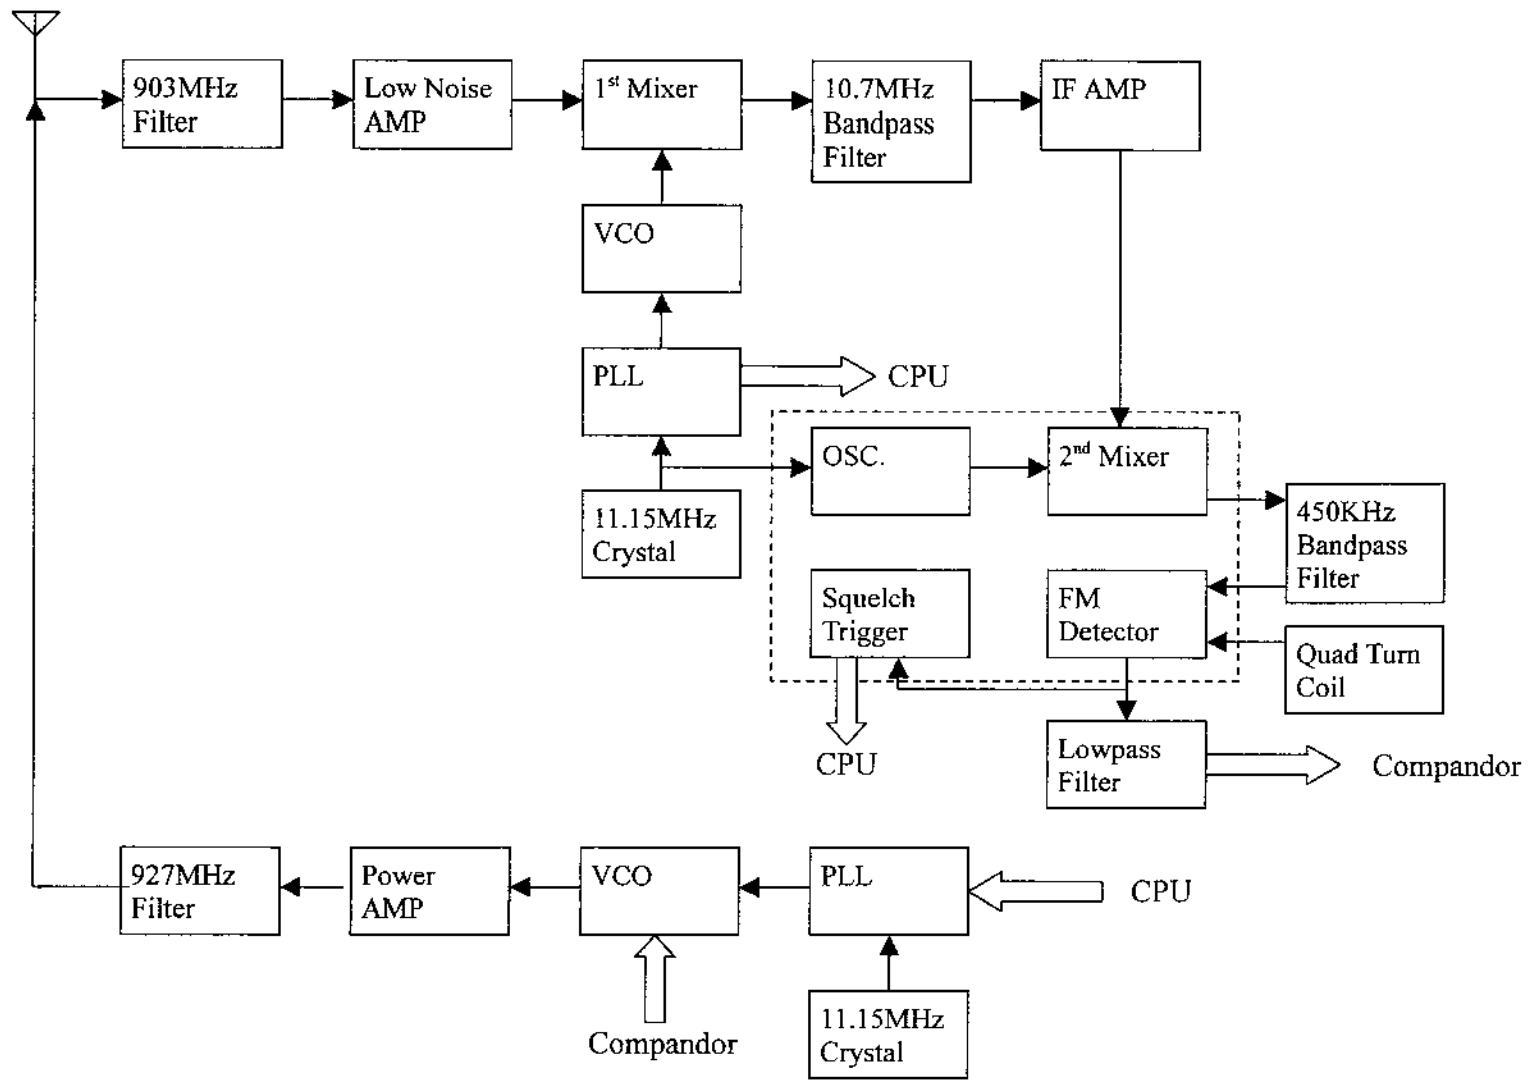

FF2150 900MHz phone base line interface block diagram

FF2150 900MHz phone Base block diagram

FF2150 900MHz phone handset block diagram

FF2150 900MHz phone base RF module block diagram

FF2150 900MHz phone handset RF module block diagram