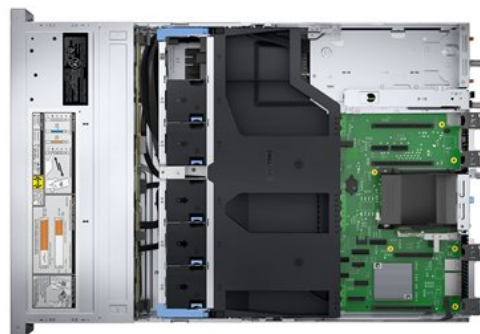

## Dell EMC PowerEdge R550 - Rack-Montage - Xeon Silver 4309Y 2.8 GHz - 16 GB - SSD 480 GB

Produktbeschreibung: Dell EMC PowerEdge R550 - Server - Rack-Montage - 2U - zweiweg - 1 x Xeon Silver 4309Y / 2.8 GHz - RAM 16 GB - SAS - Hot-Swap 8.9 cm (3.5") Schacht/Schächte - SSD 480 GB - Matrox G200 - GigE, 10 GigE - kein Betriebssystem - Monitor: keiner - Schwarz - BTP - mit 3 Jahre Basis Vor-Ort

Gruppe: Desktops & Server  
 Hersteller: Dell  
 Hersteller Artikel Nr: P74J7  
 EAN: 5397184745588

Beschreibung:  
 Der Dell EMC PowerEdge R550 mit skalierbaren Prozessoren bietet zusätzliche Flexibilität für Unternehmen, die einen außergewöhnlichen Wert suchen.

### Hauptmerkmale

Produktbeschreibung	Dell EMC PowerEdge R550 - Rack-Montage - Xeon Silver 4309Y 2.8 GHz - 16 GB - SSD 480 GB
Typ	Server - Rack-Montage
Services im Bundle	3 Jahre Basis Vor-Ort
Höhe (Rack-Einheiten)	2U
Server-Skalierbarkeit	Zweiweg
Prozessor	1 x Intel Xeon Silver 4309Y / 2.8 GHz (3.6 GHz) (8 Kerne)
Prozessorsockel	FCLGA4189 Socket
Wichtigste Prozessormerkmale	Intel Turbo Boost Technology 2
Cache-Speicher	12 MB
Cache pro Prozessor	12 MB
RAM	16 GB (installiert) / 1 TB (Max) - DDR4 SDRAM
Massenspeicher-Controller	RAID (PERC H355)
Server-Speichereinschübe	Hot-Swap 8.9 cm (3.5")
Festplatte	SSD 480 GB (Hot-Swap-fähig) - SATA 6Gb/s - 2.5"
Optischer Speicher	Kein optisches Laufwerk
Grafik-Controller	Matrox G200
Videospeicher	16 MB

#### Product Features:

- Ihr Innovationsmotor  
Der Dell EMC PowerEdge R550 ist ein 2-HE-Server mit zwei Sockeln und bietet den besten Wert für Unternehmen, die die Verarbeitungs-, E/A- und Storage-Funktionen suchen.
- Virtualisierungsfähiger 2-HE-Rack-Server  
Der Dell EMC PowerEdge R550 mit skalierbaren Prozessoren bietet die ideale Kombination aus Flexibilität und Erschwinglichkeit mit einer großen lokalen Storage-Kapazität für Videostreaming, Überwachung, Webtechnologie und eine Vielzahl von Anwendungen.