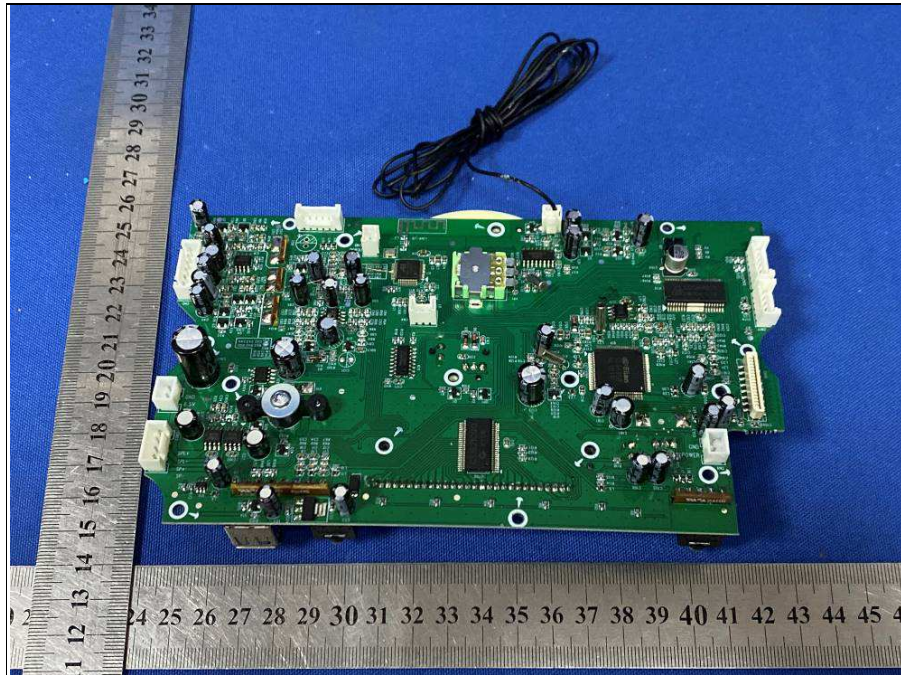

BUREAU
VERITAS

Reference No.: 2108WDG0295

PHOTOGRAPHS OF THE EUT

BUREAU
VERITAS

Reference No.: 2108WDG0295

BUREAU
VERITAS

Reference No.: 2108WDG0295

**BUREAU
VERITAS**

Reference No.: 2108WDG0295

BUREAU
VERITAS

Reference No.: 2108WDG0295

**BUREAU
VERITAS**

Reference No.: 2108WDG0295

BUREAU
VERITAS

Reference No.: 2108WDG0295