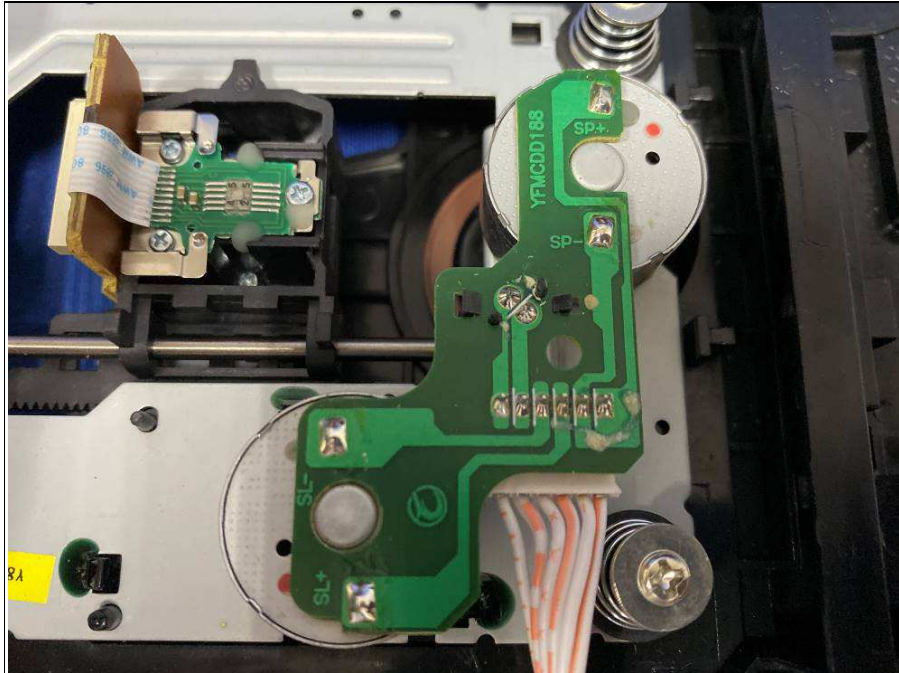

BUREAU
VERITAS

Reference No.: 2108WDG0295

PHOTOGRAPHS OF THE EUT

BUREAU
VERITAS

Reference No.: 2108WDG0295

BUREAU
VERITAS

Reference No.: 2108WDG0295

**BUREAU
VERITAS**

Reference No.: 2108WDG0295

BUREAU
VERITAS

Reference No.: 2108WDG0295

**BUREAU
VERITAS**

Reference No.: 2108WDG0295

BUREAU
VERITAS

Reference No.: 2108WDG0295