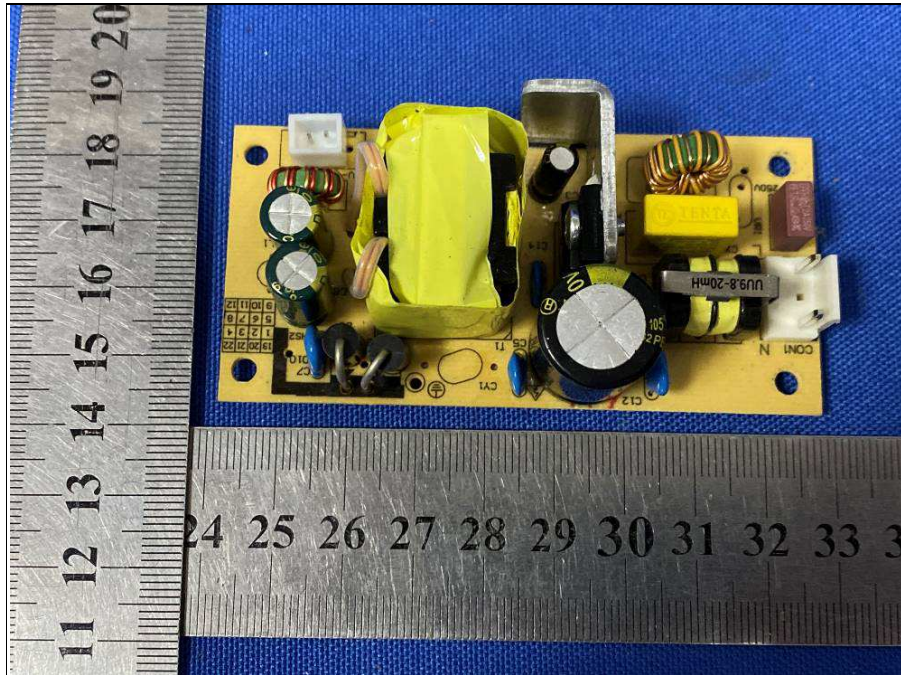

BUREAU
VERITAS

Reference No.: 2108WDG0295

PHOTOGRAPHS OF THE EUT

BUREAU
VERITAS

Reference No.: 2108WDG0295

BUREAU
VERITAS

Reference No.: 2108WDG0295

**BUREAU
VERITAS**

Reference No.: 2108WDG0295

BUREAU
VERITAS

Reference No.: 2108WDG0295

**BUREAU
VERITAS**

Reference No.: 2108WDG0295

BUREAU
VERITAS

Reference No.: 2108WDG0295