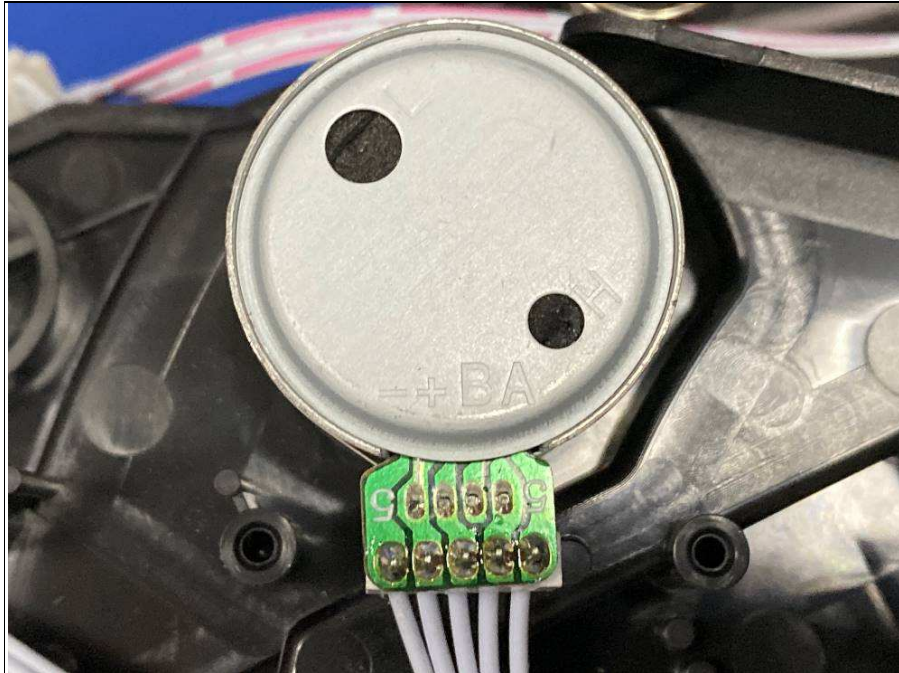

BUREAU
VERITAS

Reference No.: 2108WDG0295

PHOTOGRAPHS OF THE EUT

BUREAU
VERITAS

Reference No.: 2108WDG0295

BUREAU
VERITAS

Reference No.: 2108WDG0295

**BUREAU
VERITAS**

Reference No.: 2108WDG0295

BUREAU
VERITAS

Reference No.: 2108WDG0295

**BUREAU
VERITAS**

Reference No.: 2108WDG0295

BUREAU
VERITAS

Reference No.: 2108WDG0295