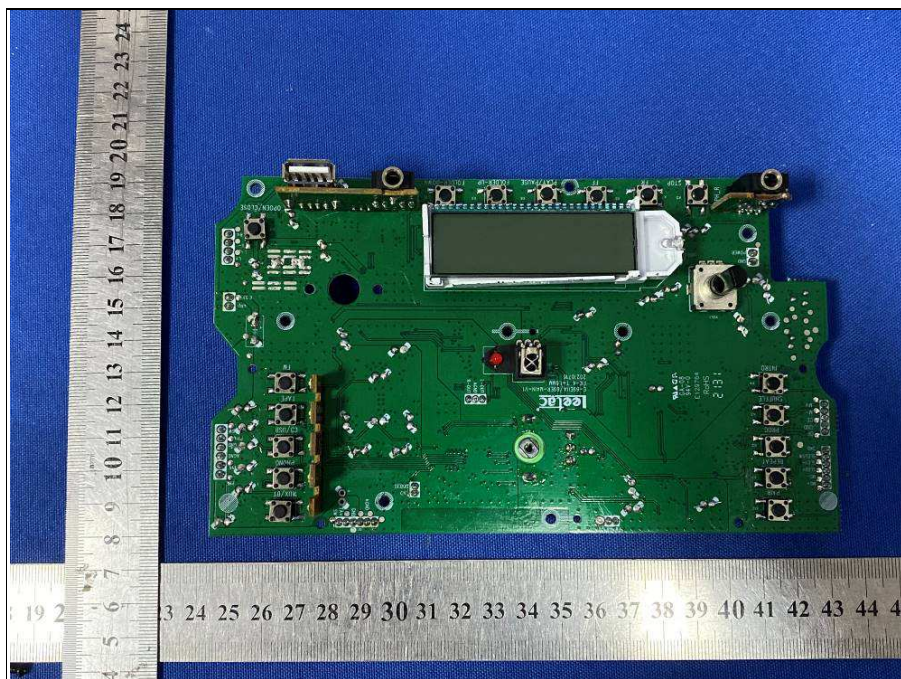

BUREAU
VERITAS

Reference No.: 2108WDG0295

PHOTOGRAPHS OF THE EUT

BUREAU
VERITAS

Reference No.: 2108WDG0295

BUREAU
VERITAS

Reference No.: 2108WDG0295

**BUREAU
VERITAS**

Reference No.: 2108WDG0295

BUREAU
VERITAS

Reference No.: 2108WDG0295

**BUREAU
VERITAS**

Reference No.: 2108WDG0295

BUREAU
VERITAS

Reference No.: 2108WDG0295