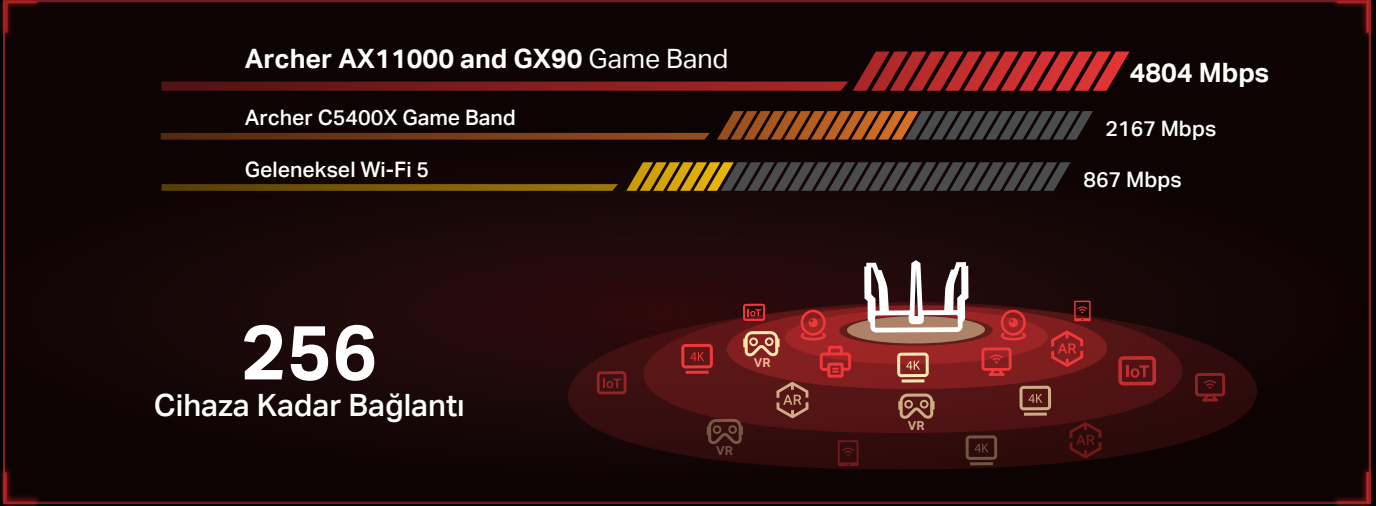

## » Rakipsiz Wi-Fi ve Bağlantı

12 akışlı üç bantlı TP-Link Oyun Serisi yönlendiriciler, yüksek hızlı indirme ve akış ihtiyacınızı artırır. Wi-Fi 6 oyun yönlendiricileri, oyun yürüten 256 cihaza zahmetsizce bağlanır - hepsi minimum gecikme süresine sahiptir.