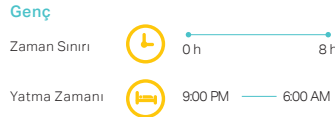

Zaman Sınırları