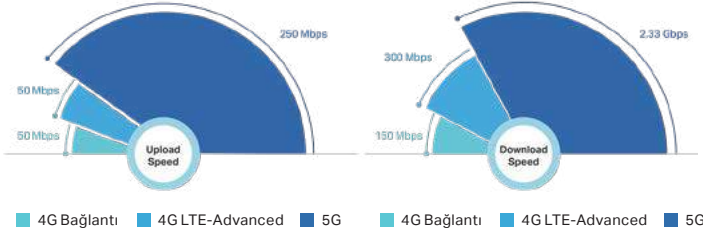

Daha Yüksek Hızlar

5G AX6600 Tri-Band Wi-Fi 6 Router

Archer MX6600

Wi-Fi 6

› İnternete Erişim - 5G

Her Zamankinden Daha Yüksek Hızlar

5G'nin indirme hızı 2,33 Gbps'ye yükseltildi (R15 Sub-6 GHz tabanlı) - 4G LTE'den Gelişmiş 7,8 x - Gelişmiş ve 4G LTE'den 15,5 x daha yüksek.