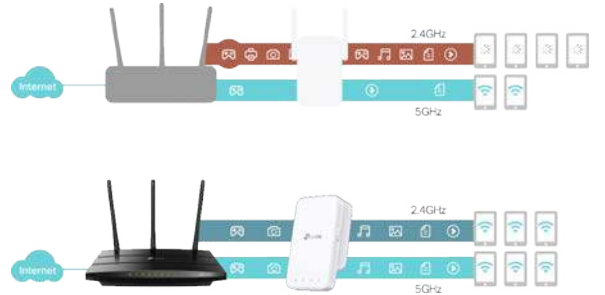

► Her Bir TP-Link Ürün Kategorisi İçin OneMesh™

OneMesh™, basit bir ürün yazılımı güncellemesi ile tüm TP-Link SOHO ürün kategorilerine geliyor. Tüm ev Wi-Fi ağını özelleştirmek için daha fazla seçeneğin keyfini çıkarın. Evinizde kesintisiz kapsam ve mümkün olan en yüksek hızların keyfini çıkarmaya hazır olun.

Desteklenen Modellerin Tam Listesini
Görmek İçin QR Barkodu Tarayın