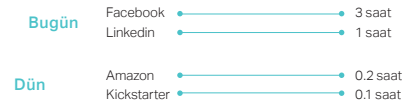

Öngörü

Kapsamlı Raporlar

Bağlı Cihazlar

Telefon	(6)
Masaüstü	(4)
Dizüstü	(3)
Pad	(1)
IOT	(3)

İnternet Kullanımı

Ev ağınızın güvenliğini ve ailenizin çevrimiçi davranışını tam olarak öğrenin.

Yeni Cihazlar

Sona's iPhone	A1-B1-C1-D1-E1-F1	Joined: 2019.9.16
Sona's iPhone	A1-B1-C1-D1-E1-F1	Joined: 2019.9.16

Son Cihaz İstatistikleri

Yeni bağlanan cihazları kontrol edin ve güvenlik performansını yakından izleyin.