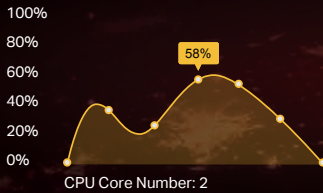

#### Memory Usage

Current: 50%