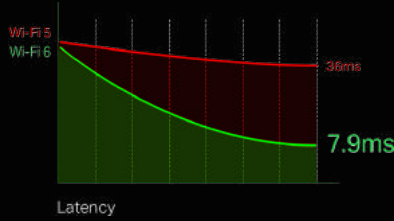

%75 Daha Düşük Gecikme

Daha duyarlı oyun deneyimi ve kesintisiz video konferans