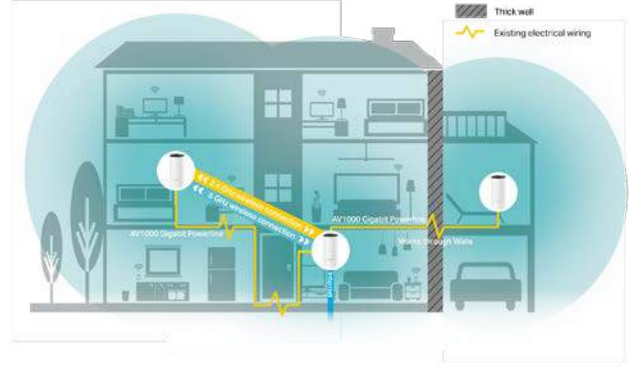

Deco P9 (Wi-Fi + Powerline)

Duvarları Aşar

Powerline teknolojisi, Deco üniteleri arasında daha güçlü bağlantılar oluşturmak için evinizin elektrik kablolarını kullanır ve duvarların ve diğer engellerin sinyal üzerindeki etkisini azaltır.

Artırılmış Hızlar

Elektrik hattı ve kablosuz bağlantılar, Deco birimleri arasında veri iletmek için birlikte çalışır. Toplam ağ hızı, yalnızca Kablosuz bağlantı ile karşılaştırıldığında büyük ölçüde artar.