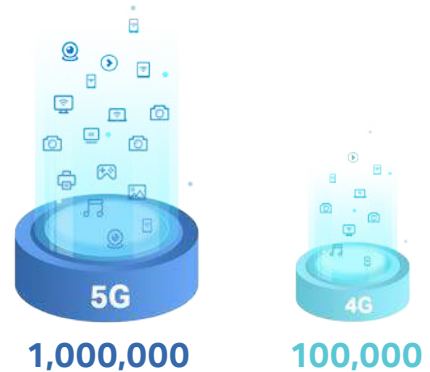

1 Km²'yi Destekleyen Cihaz Sayısı

► 5G, Daha IoT Dostu Bir Ekosistem Vaat Ediyor

Kendinden Sürürlü Otomobiller

Lojistik

Mağaza

Sağlık Hizmeti

Akıllı Şehirler