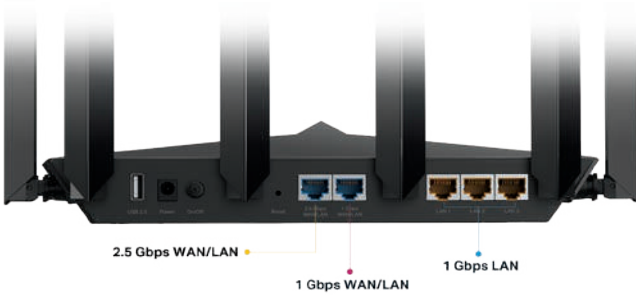

› Multi-Gig Kablolulu Performans

Gigabit internet erişiminizi boşa harcamayın. Archer AX90'ın 2.5 Gbps ve 1 Gbps WAN / LAN bağlantı noktaları size maksimum esneklik sunar ve toplam internet verimliliğinizi artırır. Üç gigabit LAN bağlantı noktası, en yüksek performans için tam kontrol ve büyük veri aktarım hızları sağlar.