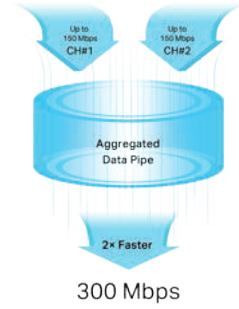

Daha Özgür ve Daha Hızlı

LTE-Advanced Mobil Wi-Fi
M7450

4G+

LTE-Advanced
Cat6

AC1200

Seçilebilir
Dual-Band Wi-Fi

15h

Çalışmaya
Devam Eden
Güç

TP-MiFi

ile Kolay
Kurulum

32 Cihaza

Erişim

32GB

Micro SD
Kart Yuvası

300 Mbps'ye Kadar Daha Hızlı Mobil Bağlantı

M7450, Taşıyıcı Birleştirme kullanan 4G LTE ağı LTE-A Cat.6'yı destekler. Bu gelişmiş teknoloji, LTE bandını 300 Mbps'ye kadar yüksek 4G hızları sağlamak için veri hızını artırmak üzere daha geniş bir bantta birleştirir.