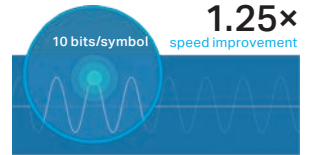

Wi-Fi 6

6. Nesil Wi-Fi ile Tanışın

Wi-Fi 6, özellikle yoğun kullanım senaryolarında genel spektral verimliliği artırmak için tasarlanmıştır.

► Daha Yüksek Hızlar

Wi-Fi 6 teknolojisi, tek band hızını 1,2 Gbps'ye yükseltti. Ethernet kablosuyla bağlanmaya göre % 20 daha yüksek hız sunuyor. Yüksek hızlı Wi-Fi'yi aynı anda daha fazla cihaz paylaşabilir, Netflix'i evde veya evdeki bilgisayarınızdan canlı olarak izleyebilirsiniz. Wi-Fi 6 ile yayın akışı daha iyi hale geldi.

Wi-Fi 6

1024-QAM

► Daha Fazla Cihaz ile Bağlantı İmkanı

OFDMA, Wi-Fi aktarımlarının verimliliğini önemli ölçüde artırarak Wi-Fi paylaşımını keyifli hale getirdi. Siz oyun oynarken arkadaşınızla görüntülü sohbet edebilir ya da aile üyelerinden biri herhangi bir doküman indirebilirsiniz yeterli olduğu sürece oyununuzla aynı yayını paylaşabilir, gecikmeyi azaltır ve ortalama hızı artırır.