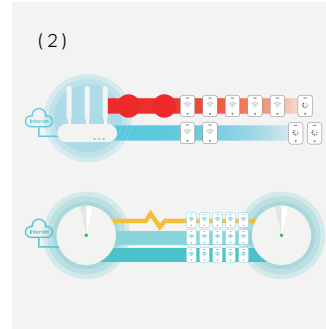

TP-Link | Deco Mesh Teknolojisi

Deco birimleri, tek bir ağ adıyla birleşik bir Wi-Fi ağı oluşturmak için birlikte çalışır. Deco'nun kesintisiz kapsama alanı ve Tak ve Çalıştır Teknolojisi ile mümkün olan en yüksek hızlarda kesintisiz bağlantı sunar. Ev içerisinde dilediğiniz alanda yürüyün ve bağlı kalın.

► Ölü Bölgelere Son!

Kendi kendini onaran ve her köşeyi kapsayan tek bir Wi-Fi ağı ile zayıf sinyal alanlarını ortadan kaldırın. İster bodrum katında, ister garajda, ister bahçede olsun, istikrarlı bir bağlantı aramanıza gerek yok. Mesh teknolojisi ile kesintisiz dolaşımın keyfini çıkarın...

1. Gerçek Kesintisiz Dolaşım

Deco birimleri, IEEE 802.11k/v/r Mesh protokolü ile tek bir birleşik ağ oluşturmak için koordine eder. Evinizde hareket ederken telefonunuz veya tabletiniz otomatik olarak en hızlı Deco'ya bağlanır ve gerçekten sorunsuz bir çevrimiçi deneyim sunar.

3. Kendi Kendini Onarma

Bir Deco biriminin bir sorunu varsa, sistem her zaman çevrimiçi kalmanızı sağlamak için verileri diğer Deco'lar aracılığıyla otomatik olarak yeniden yönlendirir.

2. Her Zaman Hızlı

Uyarlanabilir yol seçimi, en hızlı bağlantı yolunu otomatik olarak seçerek, ağınızın en yüksek hızda çalışmasını sağlar.

4. Daha Fazla Sorun Yaşamayın

Gecikmelerden ve sonsuz yüklemelerden bıktınız mı? TP-Link Mesh teknolojisi ile Deco'lar, 100'den fazla cihaz için gecikmesiz bağlantı sağlar.

(4)

100+ fazla cihaz

İster film seyredin, ister çevrimiçi oyun oynayın, ister akıllı ürünlerinizi çalıştırın, asla Wi-Fi'niz için endişelenmenize gerek yoktur.