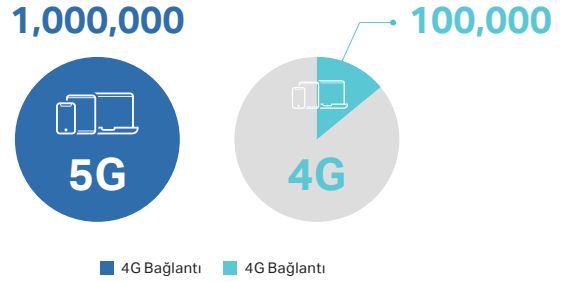

Düşük Gecikme Süresi, Daha Fazla Deneyim

5G, sadece 1 ms gecikmeyle yarının mobil cihazlarına hızlı yanıt veren ağ bağlantıları getiriyor.

1 km2 Destek Başına Cihaz Sayısı