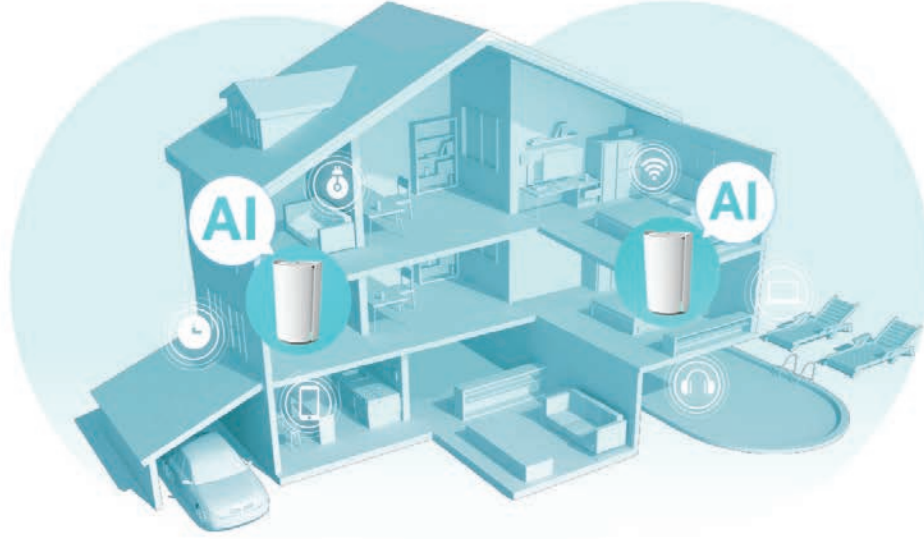

## ► Daha İyi Bağlantılar İçin Akıllı Yüksek Kazanımlı Antenler

Yerleşik Yüksek Kazançlı antenler, diğer Deco ünitelerinin konumlarını otomatik olarak algılamak ve sinyal konsantrasyonu yoluyla birbirleri arasında daha güçlü bir ana taşıyıcı oluşturmak için akıllı algoritmalar kullanır. Bu kapsama alanını artırır ve kablosuz bağlantıları iyileştirir.

## ► AI-Driven Mesh, Sizin için Özelleştirilmiş Wi-Fi

AI-Driven Mesh Teknolojisi, Deco X90'nın ağ ortamını, istemci kalitesini ve kullanıcı davranışlarını akıllıca öğrenmesini sağlar. Çok çeşitli faktörleri kapsayan sofistike algoritmalar ile Deco X90, evinize özgü ideal Mesh Wi-Fi'yi sunar. Evinizde yürüyün ve mümkün olan en yüksek hızlarda kesintisiz akışın keyfini çıkarın.

Wi-Fi Ortamını  
Belirleme

Kendi Kendine  
Öğrenme

İdeal Wi-Fi'yi  
Özelleştirin