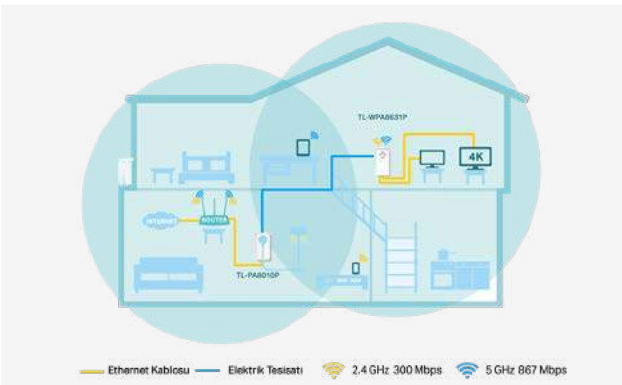

Daha fazla güvenlik için "Eşleştir" e basın