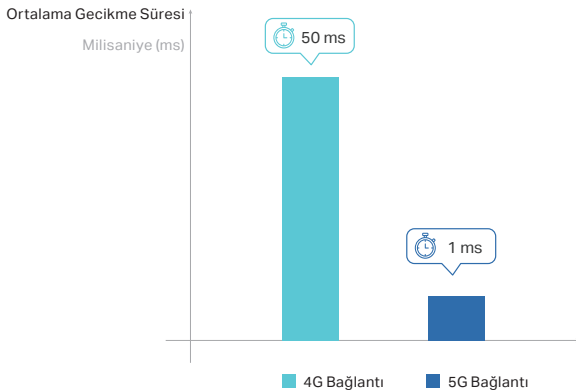

► Daha Yoğun Bağlantı

IoT pazarı hızlandıkça, 5G ağı altında kilometrekare başına bir milyon cihaz olmak üzere çok daha fazla cihaz hücrelere bağlanacak.