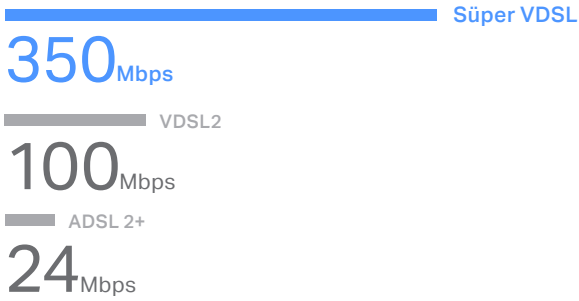

► Süper VDSL - İnternet Erişiminin Geleceği

Archer VR2100, en yeni nesil DSL teknolojisi olan Süper VDSL (VDSL2 Profile 35b) özelliğine sahiptir. VDSL2 öncekinden 3,5 kat daha hızlı, 350 Mbps'ye kadar artırıldı. Entegre DSL bağlantı noktası tüm standart DSL bağlantılarını da destekler.