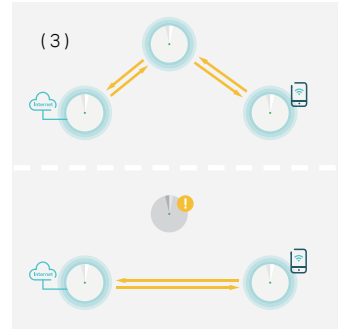

TP-Link | Deco Mesh Teknolojisi

Deco birimleri, tek bir ağ adıyla birleşik bir Wi-Fi ağı oluşturmak için birlikte çalışır. Deco'nun kesintisiz kapsama alanı ve Tak ve Çalıştır Teknolojisi ile mümkün olan en yüksek hızlarda kesintisiz bağlantı sunar. Ev içerisinde dilediğiniz alanda yürüyün ve bağlı kalın.

► Ölü Bölgelere Son!

Kendi kendini onaran ve her köşeyi kapsayan tek bir Wi-Fi ağı ile zayıf sinyal alanlarını ortadan kaldırın. İster bodrum katında, ister garajda, ister bahçede olsun, istikrarlı bir bağlantı aramanıza gerek yok. Mesh teknolojisi ile kesintisiz dolaşımın keyfini çıkarın...

1. Gerçek Kesintisiz Dolaşım

Deco birimleri, IEEE 802.11k/v/r Mesh protokolü ile tek bir birleşik ağ oluşturmak için koordine eder. Evinizde hareket ederken telefonunuz veya tabletiniz otomatik olarak en hızlı Deco'ya bağlanır ve gerçekten sorunsuz bir çevrimiçi deneyim sunar.

3. Kendi Kendini Onarma

Bir Deco biriminin bir sorunu varsa, sistem her zaman çevrimiçi kalmanızı sağlamak için verileri diğer Deco'lar aracılığıyla otomatik olarak yeniden yönlendirir.

2. Her Zaman Hızlı

Uyarlanabilir yol seçimi, en hızlı bağlantı yolunu otomatik olarak seçerek, ağınızın en yüksek hızda çalışmasını sağlar.

4. Daha Fazla Sorun Yaşamayın

Gecikmelerden ve sonsuz yüklemelerden bıktınız mı? TP-Link Mesh teknolojisi ile Deco'lar, 100'den fazla cihaz için gecikmesiz bağlantı sağlar.

(4)

100+ fazla cihaz

İster film seyredin, ister çevrimiçi oyun oynayın, ister akıllı ürünlerinizi çalıştırın, asla Wi-Fi'niz için endişelenmenize gerek yoktur.