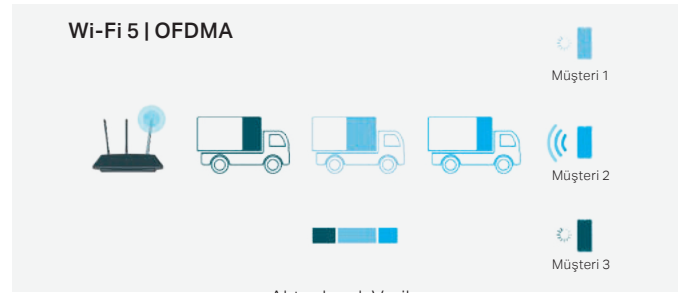

Wi-Fi 6

6. Nesil Wi-Fi ile Tanışın

Wi-Fi 6, özellikle yoğun kullanım senaryolarında genel spektral verimliliği artırmak için tasarlanmıştır.

► Daha Yüksek Hızlar

Wi-Fi 6 teknolojisi, tek band hızını 1,2 Gbps'ye yükseltti. Ethernet kablosuyla bağlanmaya göre % 20 daha yüksek hız sunuyor. Yüksek hızlı Wi-Fi'yi aynı anda daha fazla cihaz paylaşabilir, Netflix'i evde veya evdeki bilgisayarınızdan canlı olarak izleyebilirsiniz. Wi-Fi 6 ile yayın akışı daha iyi hale geldi.

Wi-Fi 6

1024-QAM

► Daha Fazla Cihaz ile Bağlantı İmkanı

OFDMA, Wi-Fi aktarımlarının verimliliğini önemli ölçüde artırarak Wi-Fi paylaşımını keyifli hale getirdi. Siz oyun oynarken arkadaşınızla görüntülü sohbet edebilir ya da aile üyelerinden biri herhangi bir doküman indirebilirsiniz yeterli olduğu sürece oyununuzla aynı yayını paylaşabilir, gecikmeyi azaltır ve ortalama hızı artırır.

Wi-Fi 5

256-QAM