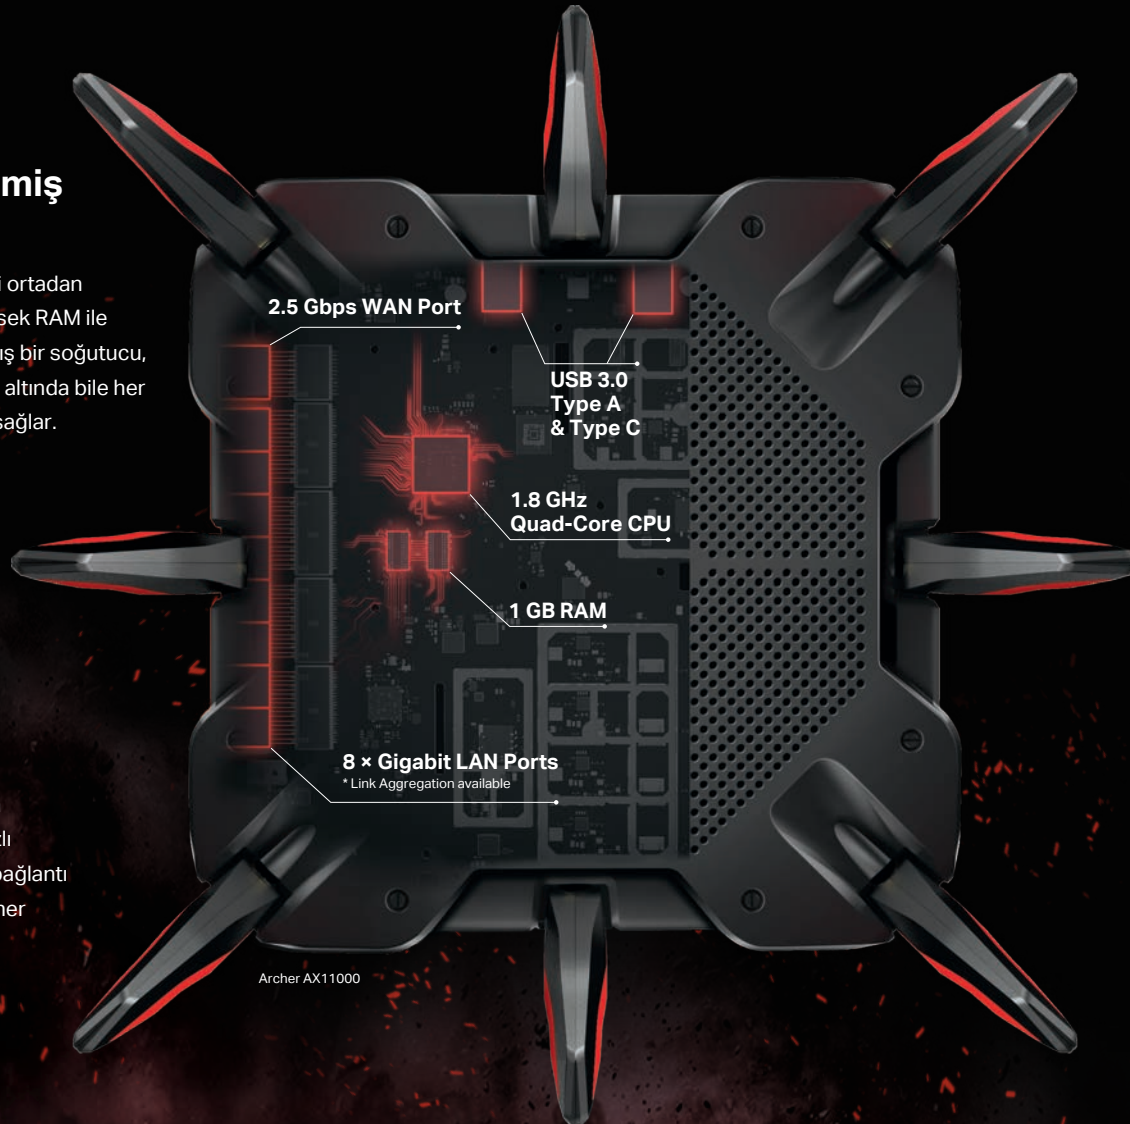

» 2,5 Gbps Kablolu Bağlantılar

Üst seviye bant genişliği ile ağınızın potansiyelini ortaya çıkarın. Çok hızlı kablolu bağlantılar için 2,5 Gb / sn bağlantı noktası olan Multi-Gig çözümü Archer AX11000 ve GX90'da mevcuttur.

2.5 Gbps
Bağlantı Noktası