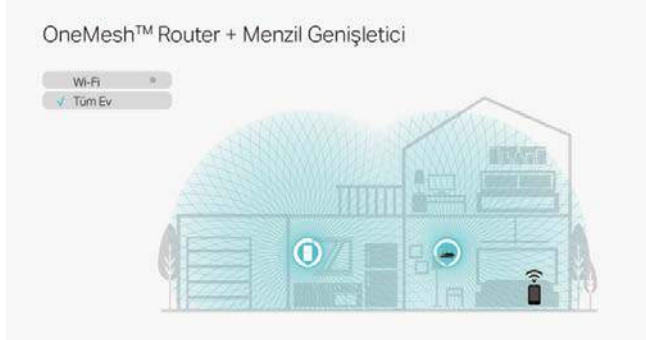

### 4. Daha Fazla Sorun Yaşamayın

Gecikmelerden ve sonsuz yüklemelerden bıktınız mı? TP-Link Mesh teknolojisi ile Deco'lar, 100'den fazla cihaz için gecikmesiz bağlantı sağlar.

(4)

### ► Ölü Noktaları Ortadan Kaldır

OneMesh™, evinizin her köşesini kapsayan tek bir Wi-Fi ağını korurken sinyal gücünü artırır. Daha hızlı bağlantılar için daha güçlü bir sinyal aramanıza gerek yok.

### ► Tek Bir Ağ Adı ile Sorunsuz Wi-Fi

OneMesh™, en iyi bağlantıyı sağlayan mobil cihazları yönlendiricinize veya genişleticilerinize akıllı bir şekilde bağlar. OneMesh™ yönlendirici ve genişleticiler tek bir Wi-Fi adını paylaşır, böylece her odada ağınıza bağlı kalabilirsiniz.