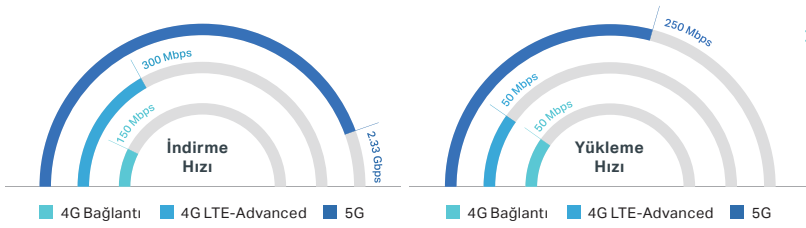

5G

5. Nesil Hücresel Şebekeler

5G ağları, akıllı telefonlarda, CPE'lerde ve diğer cihazlarda hiç olmadığı kadar hızlı ve düşük gecikme süresi sunar.

► Daha Yüksek Hızlar

5G'nin indirme hızı 2,33 Gbps'ye yükseltildi (R15 Sub-6 GHz tabanlı)- 4G × 4G LTE-Advanced'den 7,8 × daha hızlı ve 4G LTE'den 15,5 × daha hızlı. Örneğin, bir 5G cihazı 700 GBps indirme hızına ulaştığında 3 GB'lık bir dosyayı 35 saniyede indirebilir.

► Düşük Gecikme Süresi

Bağlantıda büyük bir atılım yapan 5G, yarının mobil cihazlarına hızlı yanıt veren ağ bağlantıları getiriyor ve bu da gerçek zamanlı oyunlar oynarken deneyimi büyük ölçüde artırıyor. Düşük gecikme süresi, aşağıda gösterildiği gibi gelişmekte olan IoT endüstrisine de yardımcı olmaktadır.