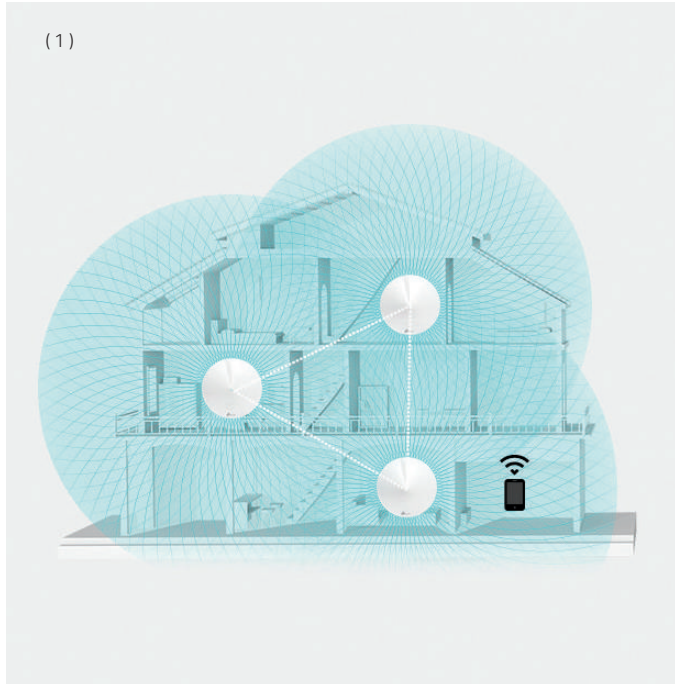

TP-Link | Deco Mesh Teknolojisi

Deco birimleri, tek bir ağ adıyla birleşik bir Wi-Fi ağı oluşturmak için birlikte çalışır. Deco'nun kesintisiz kapsama alanı ve Tak ve Çalıştır Teknolojisi ile mümkün olan en yüksek hızlarda kesintisiz bağlantı sunar. Ev içerisinde dilediğiniz alanda yürüyün ve bağlı kalın.

► Ölü Bölgelere Son!

Kendi kendini onaran ve her köşeyi kapsayan tek bir Wi-Fi ağı ile zayıf sinyal alanlarını ortadan kaldırın. İster bodrum katında, ister garajda, ister bahçede olsun, istikrarlı bir bağlantı aramanıza gerek yok. Mesh teknolojisi ile kesintisiz dolaşımın keyfini çıkarın...

1. Gerçek Kesintisiz Dolaşım

Deco birimleri, IEEE 802.11k/v/r Mesh protokolü ile tek bir birleşik ağ oluşturmak için koordine eder. Evinizde hareket ederken telefonunuz veya tabletiniz otomatik olarak en hızlı Deco'ya bağlanır ve gerçekten sorunsuz bir çevrimiçi deneyim sunar.

3. Kendi Kendini Onarma

Bir Deco biriminin bir sorunu varsa, sistem her zaman çevrimiçi kalmanızı sağlamak için verileri diğer Deco'lar aracılığıyla otomatik olarak yeniden yönlendirir.

2. Her Zaman Hızlı

Uyarlanabilir yol seçimi, en hızlı bağlantı yolunu otomatik olarak seçerek, ağınızın en yüksek hızda çalışmasını sağlar.

4. Daha Fazla Sorun Yaşamayın

Gecikmelerden ve sonsuz yüklemelerden bıktınız mı? TP-Link Mesh teknolojisi ile Deco'lar, 100'den fazla cihaz için gecikmesiz bağlantı sağlar.

(4)

100+ fazla cihaz

İster film seyredin, ister çevrimiçi oyun oynayın, ister akıllı ürünlerinizi çalıştırın, asla Wi-Fi'niz için endişelenmenize gerek yoktur.