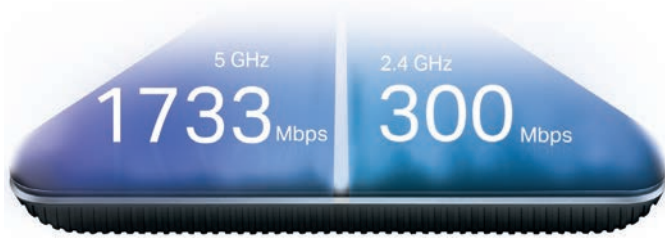

► Süper VDSL - İnternet Erişiminin Geleceği

Archer VR2100, en yeni nesil DSL teknolojisi olan Süper VDSL (VDSL2 Profile 35b) özelliğine sahiptir. VDSL2 öncekinden 3,5 kat daha hızlı, 350 Mbps'ye kadar artırıldı. Entegre DSL bağlantı noktası tüm standart DSL bağlantılarını da destekler.