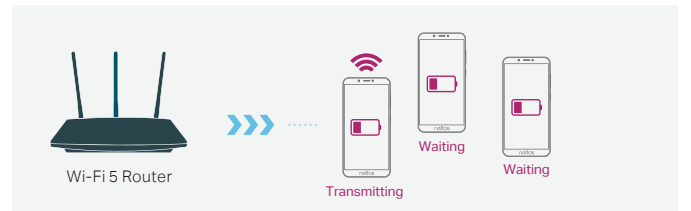

► Mobil Cihazlarınızın Pil Ömrünü Uzatın

IoT cihazlarınızı şarj etmekten bıktınız mı? Wi-Fi 6, aktarımları programlamak için Hedef Uyanma Zamanını kullanır ve güç tasarrufu sağlayan 20 MHz'lik bir akışın yüksek hızlı 160 MHz'lik bir akışla bir arada var olmasına izin verir. Mobil cihazlarınız bekleme modundayken, Wi-Fi 6 pil gücünü önemli ölçüde korur.