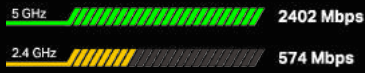

3 × Daha Yüksek Hız

160 MHz bant genişliğini destekleyen Wi-Fi 6 yönlendiricilerle mükemmel eşleşme için güçlü ve tutarlı sinyaller.