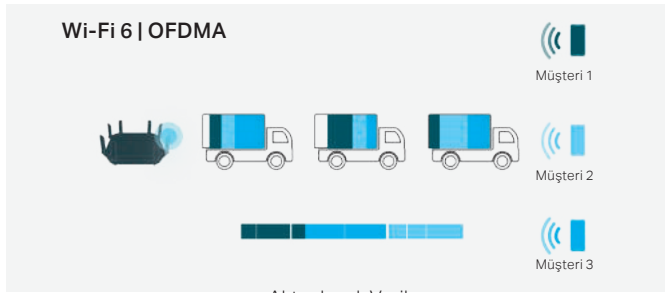

Wi-Fi 6

6. Nesil Wi-Fi ile Tanışın

Wi-Fi 6, özellikle yoğun kullanım senaryolarında genel spektral verimliliği artırmak için tasarlanmıştır.

► Daha Yüksek Hızlar

Wi-Fi 6 teknolojisi, tek band hızını 1,2 Gbps'ye yükseltti. Ethernet kablosuyla bağlanmaya göre % 20 daha yüksek hız sunuyor. Yüksek hızlı Wi-Fi'yi aynı anda daha fazla cihaz paylaşabilir, Netflix'i evde veya evdeki bilgisayarınızdan canlı olarak izleyebilirsiniz. Wi-Fi 6 ile yayın akışı daha iyi hale geldi.

Wi-Fi 6

1024-QAM

► Daha Fazla Cihaz ile Bağlantı İmkanı

OFDMA, Wi-Fi aktarımlarının verimliliğini önemli ölçüde artırarak Wi-Fi paylaşımını keyifli hale getirdi. Siz oyun oynarken arkadaşınızla görüntülü sohbet edebilir ya da aile üyelerinden biri herhangi bir doküman indirebilirsiniz yeterli olduğu sürece oyununuzla aynı yayını paylaşabilir, gecikmeyi azaltır ve ortalama hızı artırır.

Wi-Fi 5

256-QAM