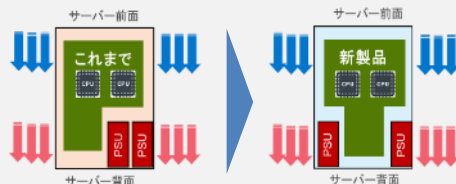

攻めのデジタル化キャンペーン

*1 出典：IDC Quarterly Server Tracker, 2020Q4 Share by Company, Product Category:x86

※IDCでは世界サーバー市場におけるベンダー出荷実績シェアの差が1%未満の場合、ベンダーランキングではタイ（同位）として扱います。

第2世代AMD EPYC™搭載 最新 PowerEdgeサーバー

導入ポイント

- 最新AMD EPYC プロセッサ搭載可能
- 1つのCPUで競合他社CPU 2個分の性能
- 最新CPUに合わせてサーバーの基本設計も強化

■第3世代 AMD EPYCプロセッサ“Milan” 7003シリーズ搭載可能

1ソケットで2ソケット同等のパフォーマンスを発揮

64 128 / 128以上 / 225 / 3.4 GHz

コア スレッド PCIe 4.0レーン ワットTDP 最大ブースト周波数

■更に進化したPowerEdgeサーバー

- ・インフラ管理の簡素化・シンプル化 – **OpenManage** の機能強化
- ・ネットワークの高速化 – **PCI Express 4.0 対応**
- ・帯域幅の強化 – **DDR-3200メモリー** によるパフォーマンス拡張
- ・TCOの削減 – **エアフローのさらなる改善** 水冷モデルもリリース予定 (C6515)
- ・**セキュリティのさらなる強化**
- ・ワークロードの変化に動的に応じるI/O拡張性 – 高負荷用途向け **ライザーオプション強化**
  オンボードNICをOCPメザニンハ

2Sサーバー内部デザインを左右バランスを意識した設計へ

第2世代 AMD EPYC 搭載の最新 PowerEdgeサーバー

最高のパフォーマンスと優れたTCOを実現

- **仮想化** VM密度のさらなる向上とSQLのパフォーマンス強化によるTCO改善
- **HCI** 高い並列処理能力と低レイテンシーでHCIの高密度構成に最適
- **NFV** テレコム業界へアピール可能なOpenStack レディなアーキテクチャ

圧倒的な内部拡張性を持つ 2Uサーバー

- **SDS vSAN Ready Nodes** に最適なダイレクトコネクタ式SAS / SATA / NVMe
- **仮想化** 1Sシステムで最高クラスのVM数をホストできるCPUコア数
- **データアナリティクス** ビッグデータ用途やコンテナ運用に最適

構成はカスタマイズ可能

詳細はWebサイトをご覧ください。

1ソケットタワーサーバー

PowerEdge R6515

標準価格 ¥2,099,380

キャンペーン特別価格 **¥1,154,659**

発注コード：R6515sV0302JP_VI_VP

AMD EPYC 7502P 2.5GHz, 32C/64T

32GB メモリ×4

BOOT 480GB SSD ×2(RAID1) / 800GB SSD SAS×2(RAID1)

45%
OFF

構成はカスタマイズ可能

詳細はWebサイトをご覧ください。

1ソケットタワーサーバー

PowerEdge R7515

標準価格 ¥2,352,769

キャンペーン特別価格 **¥1,294,023**

発注コード：R7515sV0302JP_VI_VP

AMD EPYC 7502P 2.5GHz, 32C/64T

32GB メモリ×4

BOOT 480GB SSD ×2(RAID1) / 800GB SSD SAS×2(RAID1)

45%
OFF

「PowerEdgeサーバーセットアップ iDRACによるサーバー設定」を YouTube でご紹介

<https://youtu.be/zdrRR0OFHqM>

カスタマイズ構成モデルはパートナー様向けオンライン支援サイト、eカタログサイト-シェアードプレミアページの「Webキャンペーン商品」ページにて、カスタマイズ可能です。詳細はWebサイト(www.jp.dell.com/ecatbto)をご覧ください。または、弊社担当営業までお問い合わせください。

●製品の購入には当社の販売条件 (<http://www1.jp.dell.com/content/topics/segtopic/segtopic.aspx/policy/policy?c=jp&l=ja&s=gen&-section=terms_corp>) または締結済みの再販売契約が適用されます。
● PowerEdge、DELL EMC、DELL Technologies ロゴは、米国Dell Inc. の商標または登録商標です。● Intel、インテル、Intel Inside、Intel Inside ロゴ、Xeon、Xeon Phi、Xeon Inside は、アメリカ合衆国および/またはその他の国における Intel Corporation の商標です。● Windows、Windows Serverは米国Microsoft Corporation の米国およびその他の国における登録商標です。● その他の社名および製品名は各社の商標または登録商標です。● 本カタログに使用されている製品写真は、出荷時のものと異なる場合があります。● 構成や仕様により、提供に制限がある場合があります。● 本書の記載は2021年5月11日現在のもので、記載されている仕様・価格・内容は予告なく変更される場合があります。