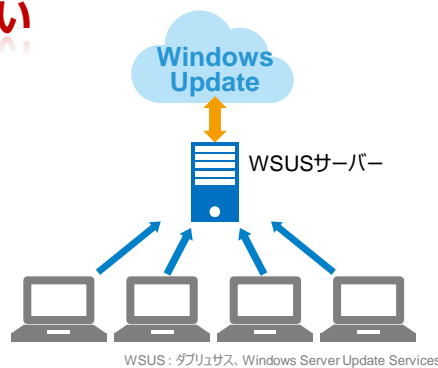

攻めのデジタル化キャンペーン

*1 出典：IDC Quarterly Server Tracker, 2020Q4 Share by Company, Product Category:x86

※IDCでは世界サーバー市場におけるベンダー出荷実績シェアの差が1%未満の場合、ベンダーランキングではタイ（同位）として扱います。

クライアントの管理・運用改善ならデルにお任せください

Windowsアップデート運用管理向上モデル

Windows 10 の導入に合わせて業務効率を向上

更新プログラムの管理や適用にフォーカスし 増加するクライアントの生産性を最大化

クライアントPC Windows 10 導入後の管理や運用の悩みを解決

WSUSは、サーバーにWindows更新プログラムを取得し運用管理を自動化するアプリケーションです。管理者負担の大幅減とユーザーの利便性を向上させます。

- **WSUS 機能**でWindows 10 アップデートの更新プログラム、アップデート時期、対象ユーザーなどを運用管理
- **各PCの更新プログラムの適用状態を管理**
- 企業内のネットワークに負担をかけずに業務継続が可能
- Windowsアップデート運用管理向上モデルに、下記**WSUS 簡単設定ガイド**の手順で設定をするだけで、WSUSが使えるようになり、運用開始までも簡略化
- WSUSについてさらに詳しく知りたい方

☞ <https://japancatalog.dell.com/c/1st_wins2019/> 「Windows PCアップデート用途」タブ参照

PowerEdge 専用 WSUS 簡単設定ガイド (SEなど導入者向け)

災害対策にも有効なクラウド上へのバックアップ

- Windows Server 2019のデータをWindows Admin Center を活用し、**Azure クラウド環境へバックアップ***
- **クラウド・ストレージの容量対応の柔軟性**
- **オンプレミス・ストレージのアクセス高速性**
- **クラウドとオンプレミスの両方のメリットを享受**

マルウェアからの攻撃を防備 "PowerEdge + Windows Defender"

- PowerEdgeサイバー レジリエント アーキテクチャでセキュリティをさらに強化
- **Windows Defender** を標準機能として搭載
- 信頼されたアプリを起動 **Windows Defender Device Guard**
- 認証情報の保護 **Windows Defender Credential Guard**

「1ソケットタワー型サーバー + Windows Server 2019」をより詳しくご紹介

<https://japancatalog.dell.com/c/1st_wins2019/>

Dell EMCの Windowsアップデート運用管理向上モデル

構成はカスタマイズ可能
詳細はWebサイトをご覧ください。

1ソケットタワーサーバー
PowerEdge T140

45% OFF

標準価格 ￥436,331

キャンペーン特別価格 **￥239,982**

発注コード: T140sV0204JP_VL_VP

Xeon® E-2224 3.4GHz, 4C/4T
16GB メモリ
2TB NLSAS HDD x2, RAID-1
Win2019Stdインストール, Win2016DGメディア, CAL

構成はカスタマイズ可能
詳細はWebサイトをご覧ください。

1ソケットタワーサーバー
PowerEdge T340

45% OFF

標準価格 ￥554,665

キャンペーン特別価格 **￥305,066**

発注コード: T340sV0204JP_VL_VP

Xeon® E-2224 3.4GHz, 4C/4T
16GB メモリ
2TB NLSAS HDD x2, RAID-1
Win2019Stdインストール, Win2016DGメディア, CAL

構成はカスタマイズ可能
詳細はWebサイトをご覧ください。

1ソケットラックサーバー
PowerEdge R240

45% OFF

標準価格 ￥514,404

キャンペーン特別価格 **￥282,922**

発注コード: R240sV0204JP_VL_VP

Xeon® E-2224 3.4GHz, 4C/4T
16GB メモリ
2TB NLSAS HDD x2, RAID-1
Win2019Stdインストール, Win2016DGメディア, CAL

構成はカスタマイズ可能
詳細はWebサイトをご覧ください。

1ソケットラックサーバー
PowerEdge R340

45% OFF

標準価格 ￥597,465

キャンペーン特別価格 **￥328,606**

発注コード: R340sV0204JP_VL_VP

Xeon® E-2224 3.4GHz, 4C/4T
16GB メモリ
2TB NLSAS HDD x2, RAID-1
Win2019Stdインストール, Win2016DGメディア, CAL

「PowerEdgeサーバーセットアップ iDRACによるサーバー設定」をYouTubeでご紹介

<https://youtu.be/zdrRR0OFHqM>

カスタマイズ構成モデルはパートナー様向けオンライン支援サイト、eカタログサイト-シェアードプレミアページの

「Webキャンペーン商品」ページにて、カスタマイズ可能です。詳細はWebサイト(www.jp.dell.com/ecatbto)をご覧ください。

または、弊社担当営業までお問い合わせください。

●製品の購入には当社の販売条件 (<http://www1.jp.dell.com/content/topics/segtopic.aspx/policy/policy?c=jp&l=ja&s=gen&-section=terms_corp>) または締結済みの再販売契約が適用されます。
●PowerEdge、DELL EMC、DELL Technologies ロゴは、米国Dell Inc. の商標または登録商標です。●Intel、インテル、Intel ロゴ、Intel Inside、Intel Inside ロゴ、Xeon、Xeon Phi、Xeon Inside は、アメリカ合衆国および/またはその他の国における Intel Corporation の商標です。●Windows、Windows Serverは米国Microsoft Corporation の米国およびその他の国における登録商標です。●その他の社名および製品名は各社の商標または登録商標です。●本カタログに使用されている製品写真は、出荷時のものと異なる場合があります。●構成や仕様により、提供に制限がある場合があります。●本書の記載は2021年5月11日現在のもので、記載されている仕様・価格・内容は予告なく変更される場合があります。