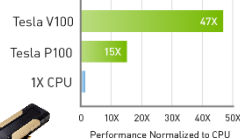

GPUに関するさらに詳しい情報については [Dell EMC「GPUサーバー選定ガイド」](#) をご覧ください。

Dell EMC PowerEdge サーバー Ubuntuサポートで「安心」

Ubuntu 正式認定ハードウェア

最新世代のPowerEdge サーバーは全モデルUbuntu対応。

Canonical社公開の認定サーバーリストをご参照ください。 <https://certification.ubuntu.com/server/>