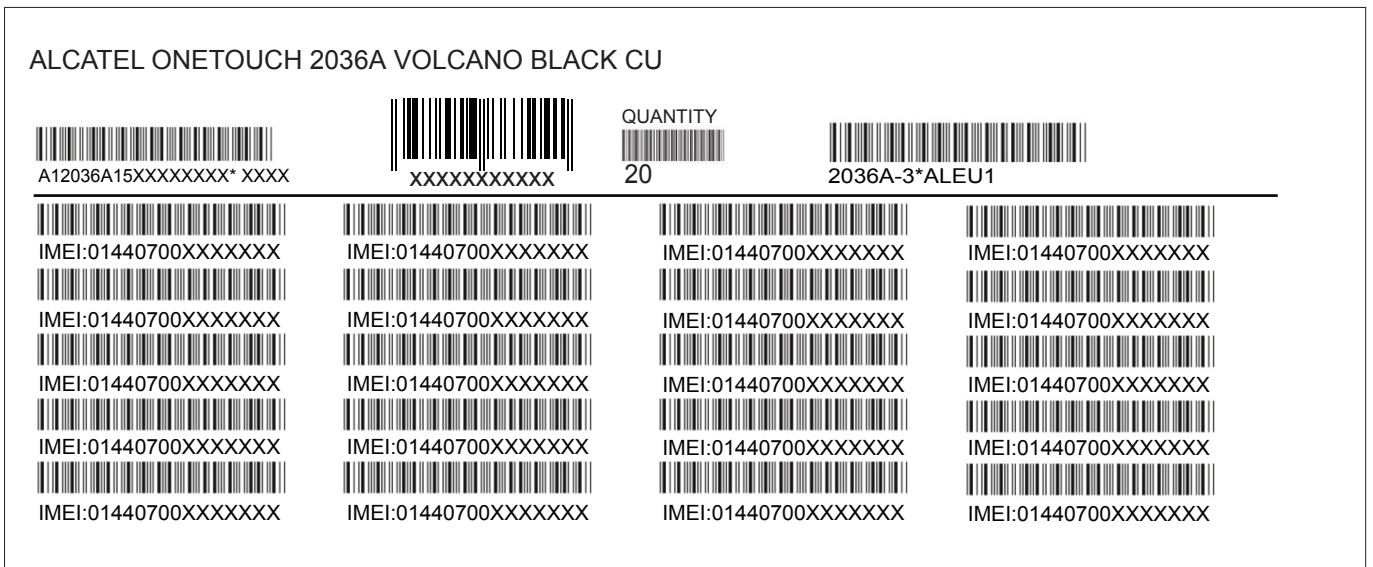

## 2036A-3\*ALEU1

<b>DATE</b> 日期	<b>VERSION</b> 版本	<b>REMARK</b> 备注
2015-06-17	V1.0	Creation
<b>PDM 审核</b>	<b>VPM 审核</b>	<b>PSD 审核</b>

● IMEI Label Size: 34\*17+26.8\*16.7mm

● CU Label Size: 73\*38mm

● Carton Label 180\*75mm

## ➤ IMEI Label

IMEI Label