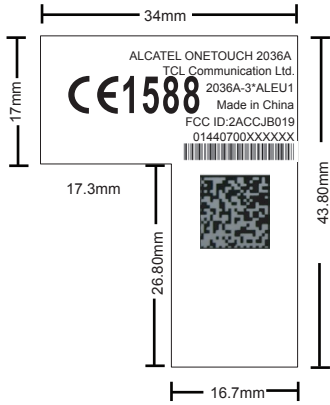

## 2036A-3\*ALEU1

<b>DATE</b> 日期	<b>VERSION</b> 版本	<b>REMARK</b> 备注
2015-06-17	V1.0	Creation
<b>PDM 审核</b>	<b>VPM 审核</b>	<b>PSD 审核</b>

● IMEI Label Size: 34\*17+26.8\*16.7mm

● CU Label Size: 73\*38mm

● Carton Label 180\*75mm

## ➤ IMEI Label

IMEI Label