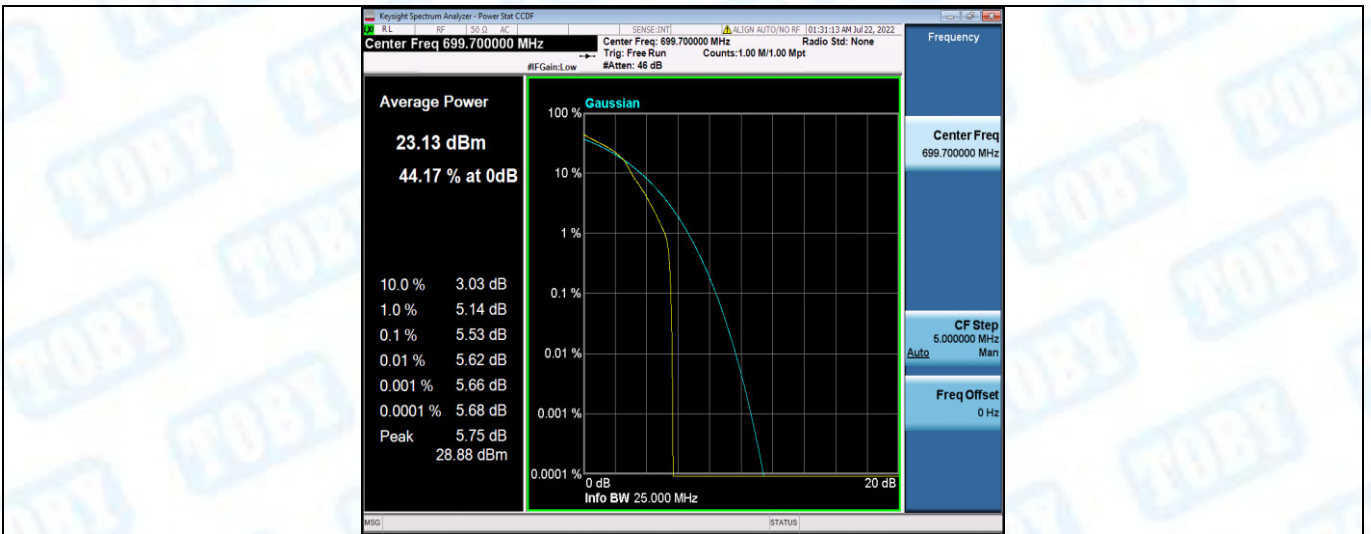

Band12-1.4MHz-16QAM-23017-1RB#0

Band12-1.4MHz-16QAM-23017-6RB#0