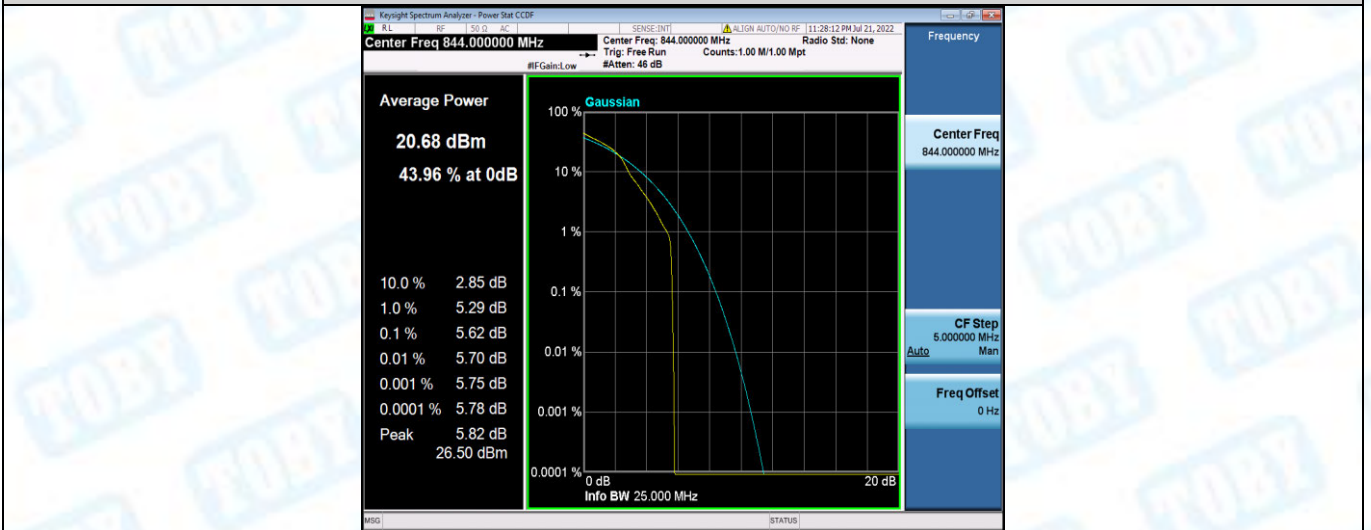

Band5-10MHz-16QAM-20600-1RB#0

Band5-10MHz-16QAM-20600-50RB#0

Band7-5MHz-QPSK-20775-1RB#0

Band7-5MHz-QPSK-20775-25RB#0

Band7-5MHz-QPSK-21100-1RB#0

Band7-5MHz-QPSK-21100-25RB#0

Band7-5MHz-QPSK-21425-1RB#0

Band7-5MHz-QPSK-21425-25RB#0