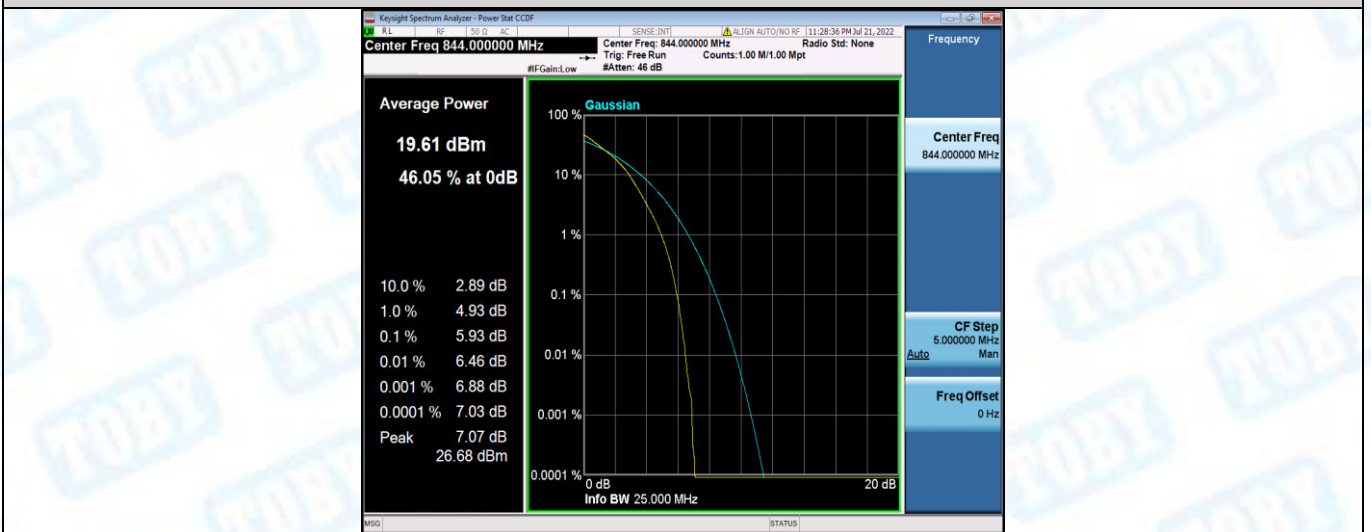

Band5-10MHz-16QAM-20600-1RB#0

Band5-10MHz-16QAM-20600-50RB#0

Band7-5MHz-QPSK-20775-1RB#0

Band7-5MHz-QPSK-20775-25RB#0

Band7-5MHz-QPSK-21100-1RB#0

Band7-5MHz-QPSK-21100-25RB#0

Band7-5MHz-QPSK-21425-1RB#0

Band7-5MHz-QPSK-21425-25RB#0