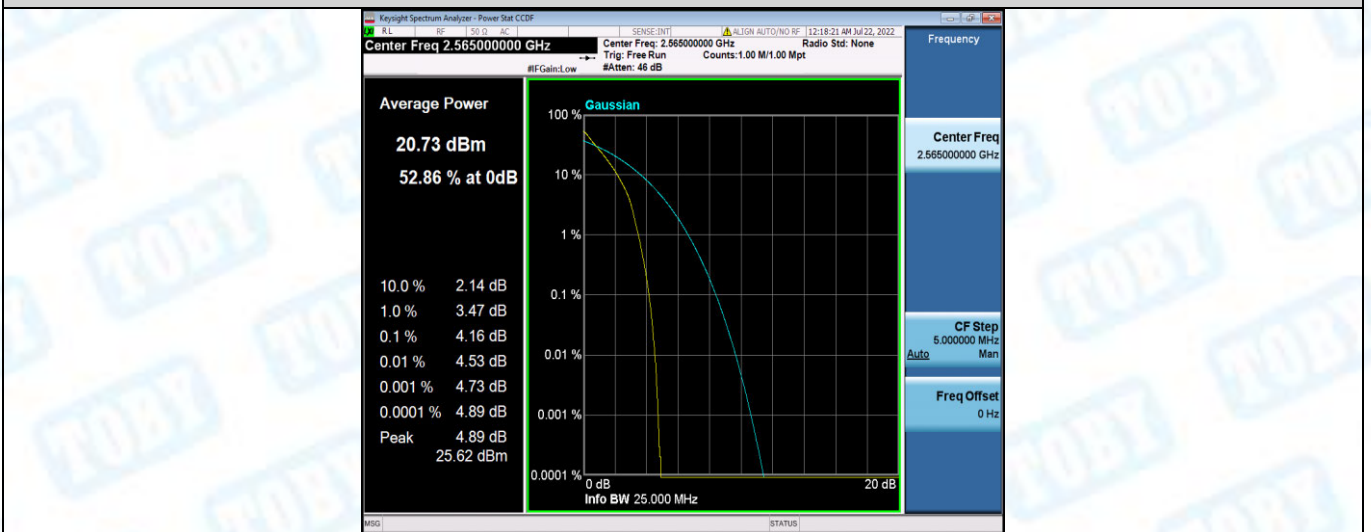

Band7-10MHz-QPSK-21100-1RB#0

Band7-10MHz-QPSK-21100-50RB#0

Band7-10MHz-QPSK-21400-1RB#0

Band7-10MHz-QPSK-21400-50RB#0

Band7-10MHz-16QAM-20800-1RB#0

Band7-10MHz-16QAM-20800-50RB#0

Band7-10MHz-16QAM-21100-1RB#0