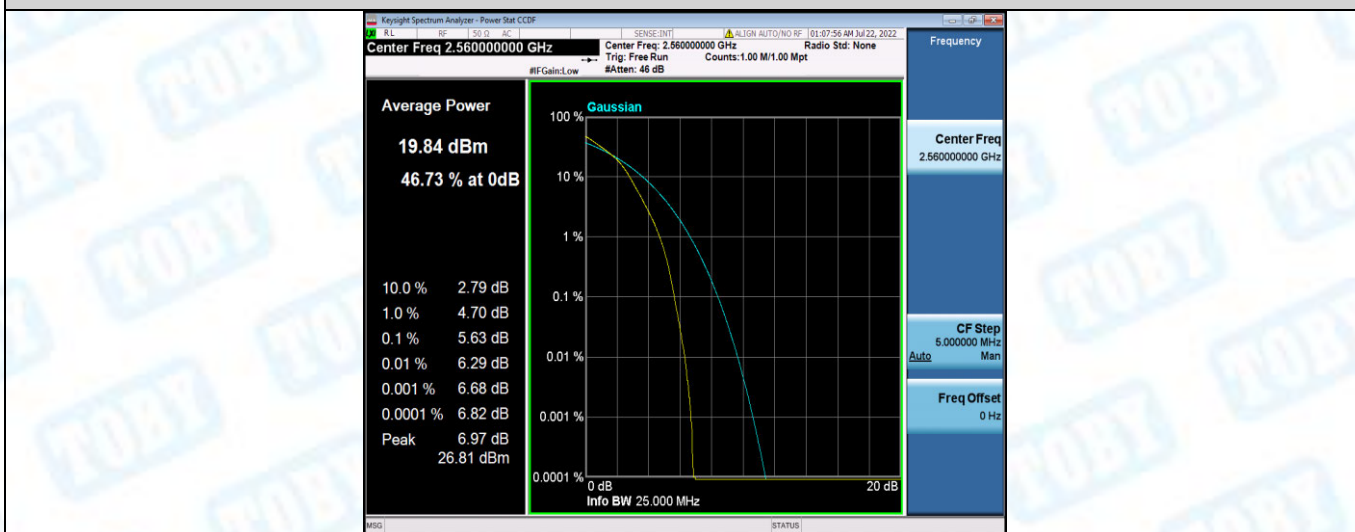

Band7-20MHz-16QAM-21100-100RB#0

Band7-20MHz-16QAM-21350-1RB#0

Band7-20MHz-16QAM-21350-100RB#0

Band12-1.4MHz-QPSK-23017-1RB#0

Band12-1.4MHz-QPSK-23017-6RB#0

Band12-1.4MHz-QPSK-23095-1RB#0

Band12-1.4MHz-QPSK-23095-6RB#0