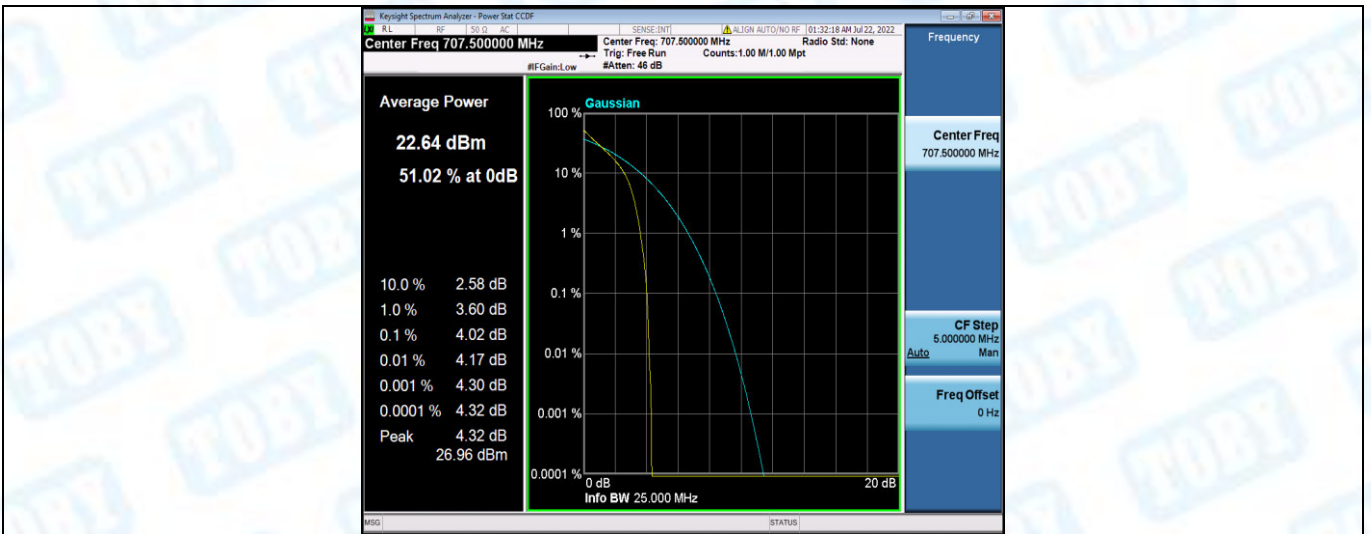

Band7-20MHz-16QAM-21100-100RB#0

Band7-20MHz-16QAM-21350-1RB#0

Band7-20MHz-16QAM-21350-100RB#0

Band12-1.4MHz-QPSK-23017-1RB#0

Band12-1.4MHz-QPSK-23017-6RB#0

Band12-1.4MHz-QPSK-23095-1RB#0

Band12-1.4MHz-QPSK-23095-6RB#0