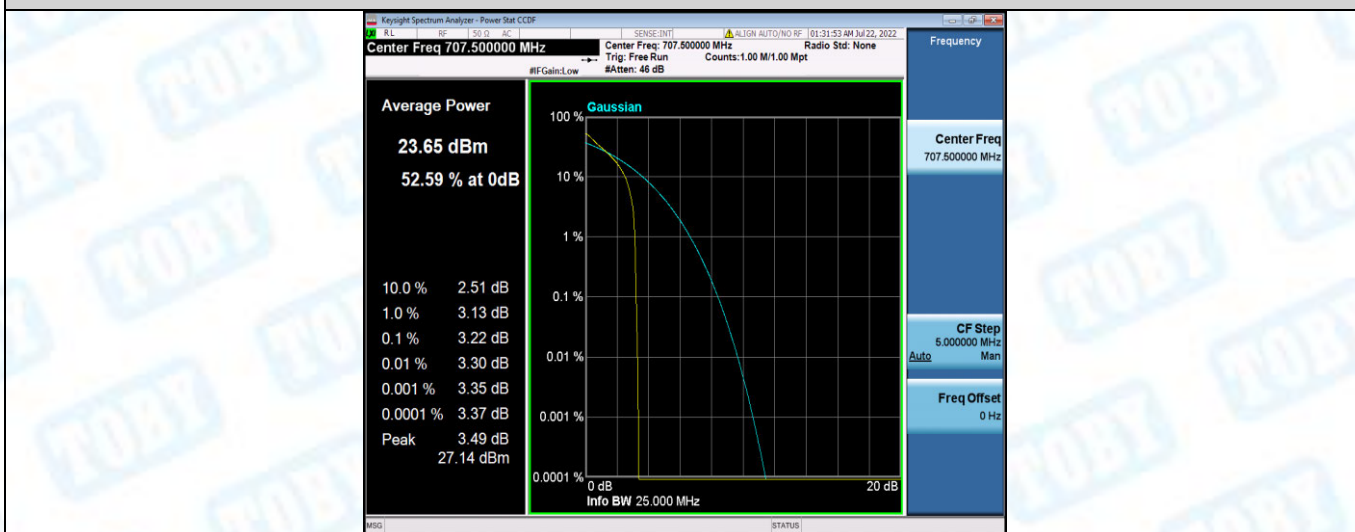

Band7-20MHz-16QAM-21100-100RB#0

Band7-20MHz-16QAM-21350-1RB#0

Band7-20MHz-16QAM-21350-100RB#0

Band12-1.4MHz-QPSK-23017-1RB#0

Band12-1.4MHz-QPSK-23017-6RB#0

Band12-1.4MHz-QPSK-23095-1RB#0

Band12-1.4MHz-QPSK-23095-6RB#0