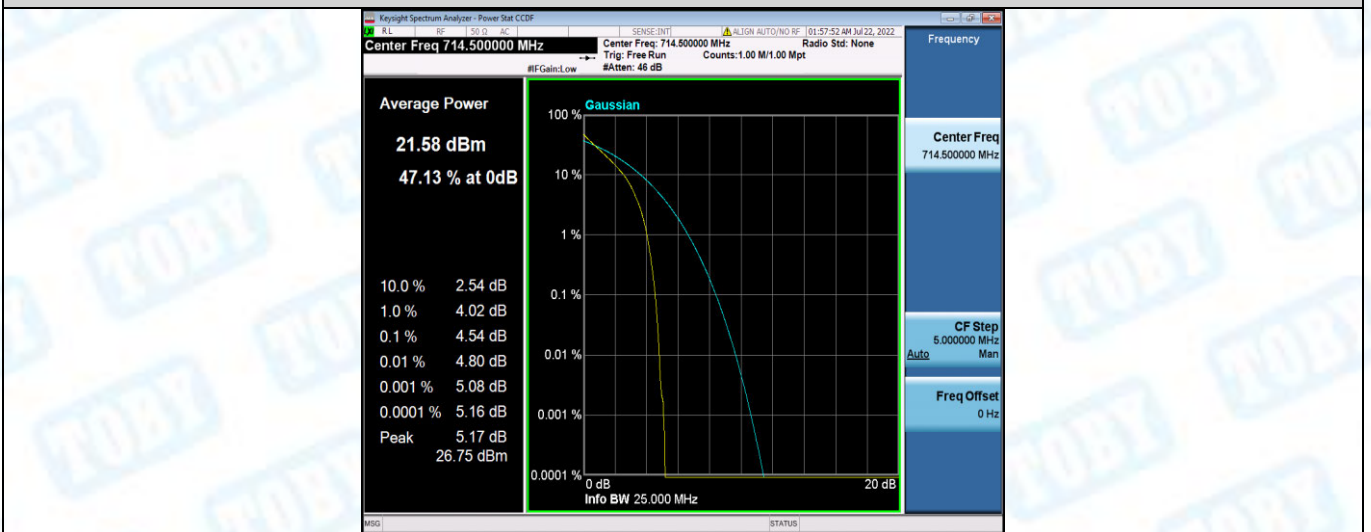

Band12-1.4MHz-16QAM-23173-6RB#0

Band12-3MHz-QPSK-23025-1RB#0

Band12-3MHz-QPSK-23025-15RB#0

Band12-3MHz-QPSK-23095-1RB#0

Band12-3MHz-QPSK-23095-15RB#0

Band12-3MHz-QPSK-23165-1RB#0

Band12-3MHz-QPSK-23165-15RB#0