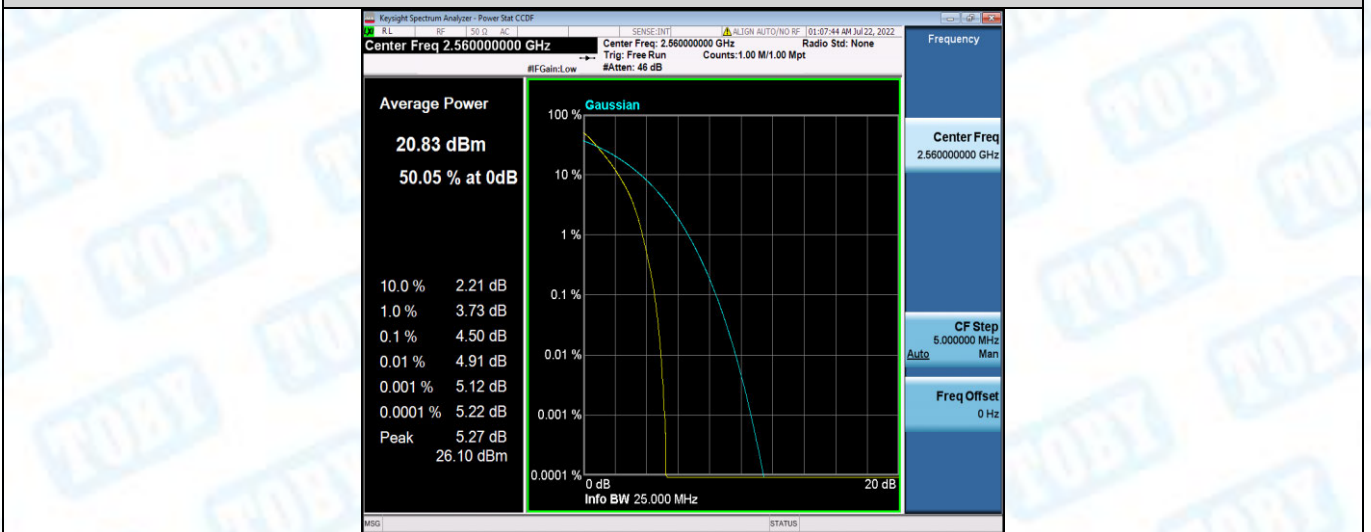

Band7-20MHz-QPSK-21100-1RB#0

Band7-20MHz-QPSK-21100-100RB#0

Band7-20MHz-QPSK-21350-1RB#0

Band7-20MHz-QPSK-21350-100RB#0

Band7-20MHz-16QAM-20850-1RB#0

Band7-20MHz-16QAM-20850-100RB#0

Band7-20MHz-16QAM-21100-1RB#0