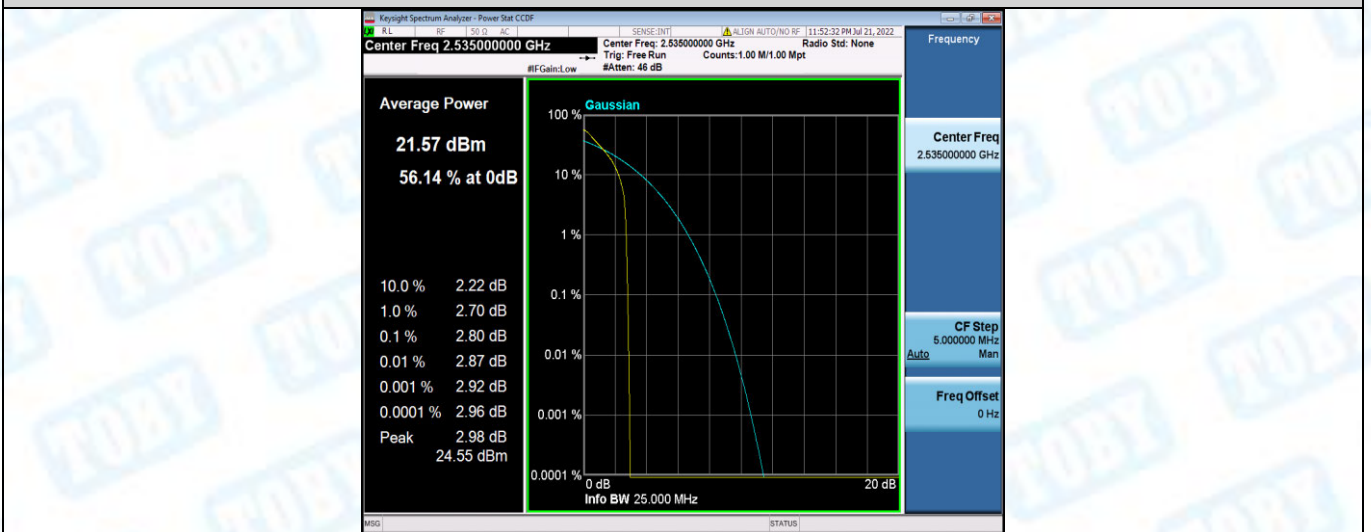

Band5-10MHz-16QAM-20600-1RB#0

Band5-10MHz-16QAM-20600-50RB#0

Band7-5MHz-QPSK-20775-1RB#0

Band7-5MHz-QPSK-20775-25RB#0

Band7-5MHz-QPSK-21100-1RB#0

Band7-5MHz-QPSK-21100-25RB#0

Band7-5MHz-QPSK-21425-1RB#0

Band7-5MHz-QPSK-21425-25RB#0