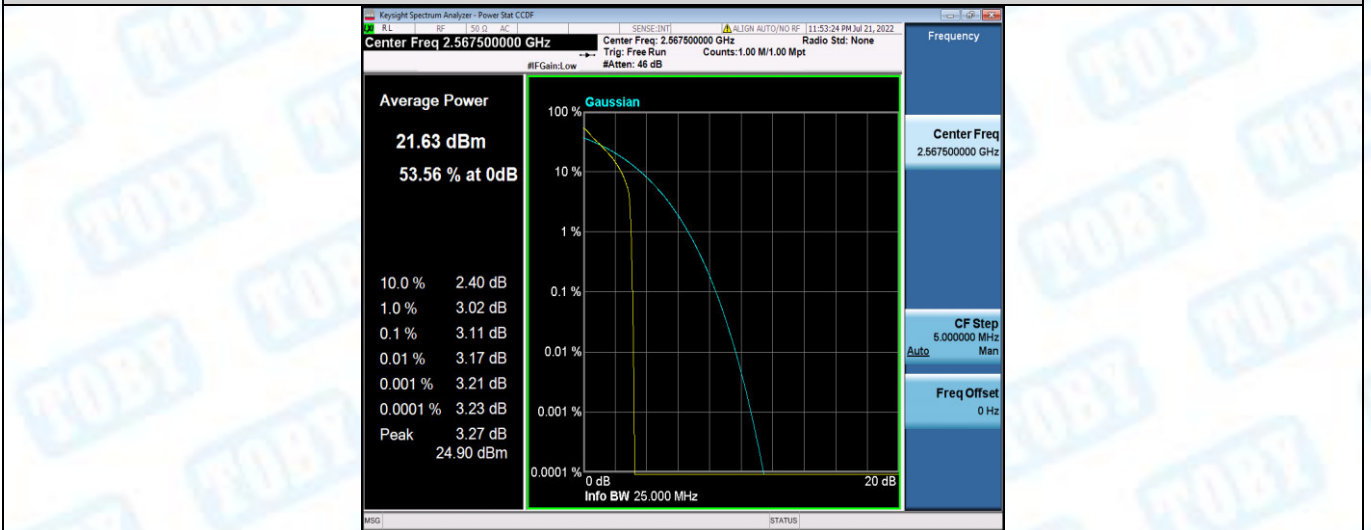

Band5-10MHz-16QAM-20600-1RB#0

Band5-10MHz-16QAM-20600-50RB#0

Band7-5MHz-QPSK-20775-1RB#0

Band7-5MHz-QPSK-20775-25RB#0

Band7-5MHz-QPSK-21100-1RB#0

Band7-5MHz-QPSK-21100-25RB#0

Band7-5MHz-QPSK-21425-1RB#0

Band7-5MHz-QPSK-21425-25RB#0