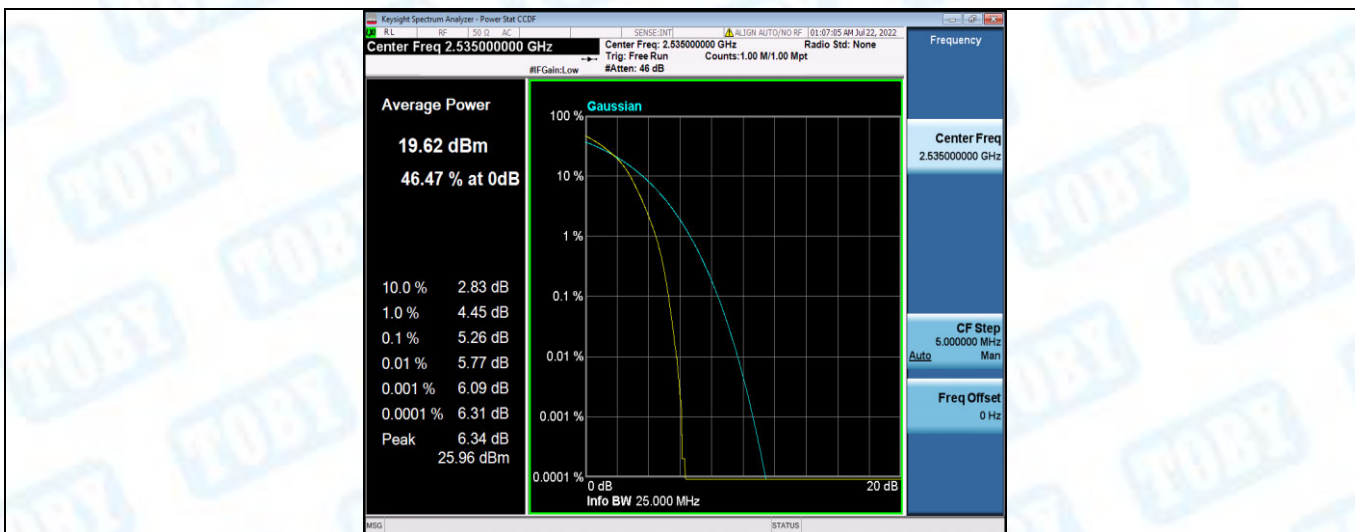

Band7-20MHz-16QAM-21100-100RB#0

Band7-20MHz-16QAM-21350-1RB#0