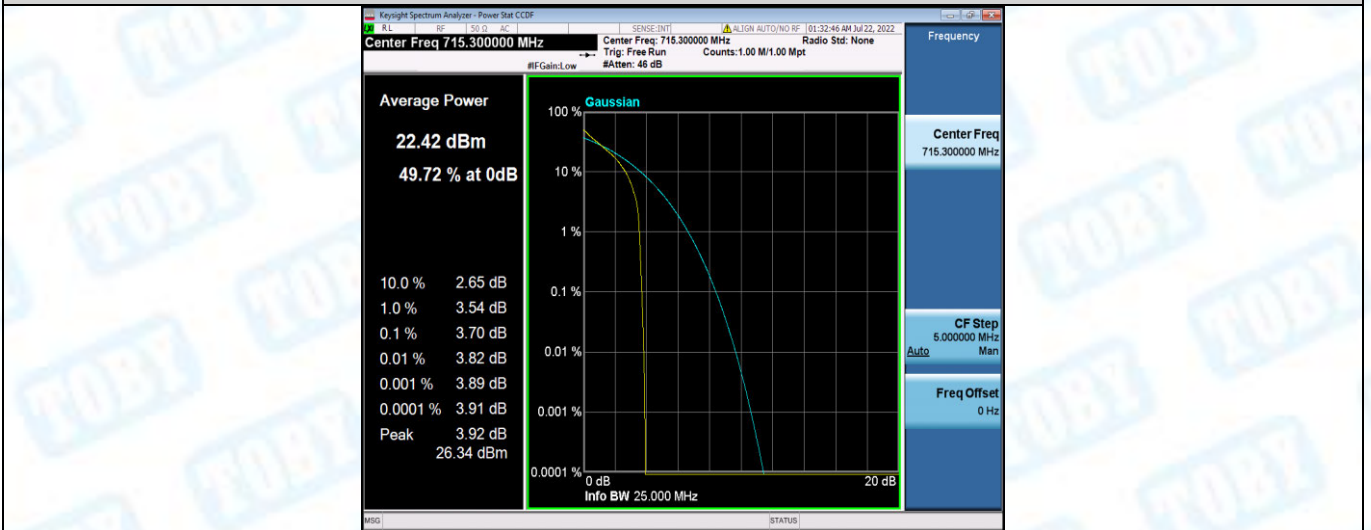

Band12-1.4MHz-QPSK-23173-1RB#0

Band12-1.4MHz-QPSK-23173-6RB#0