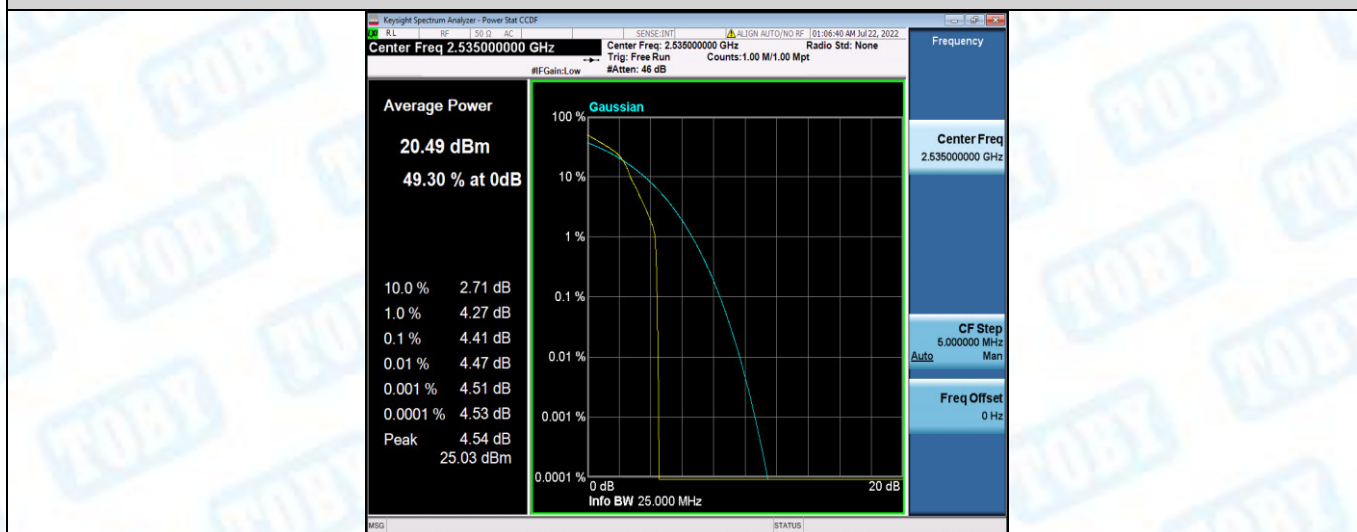

Band7-20MHz-QPSK-21100-1RB#0

Band7-20MHz-QPSK-21100-100RB#0

Band7-20MHz-QPSK-21350-1RB#0

Band7-20MHz-QPSK-21350-100RB#0

Band7-20MHz-16QAM-20850-1RB#0

Band7-20MHz-16QAM-20850-100RB#0

Band7-20MHz-16QAM-21100-1RB#0