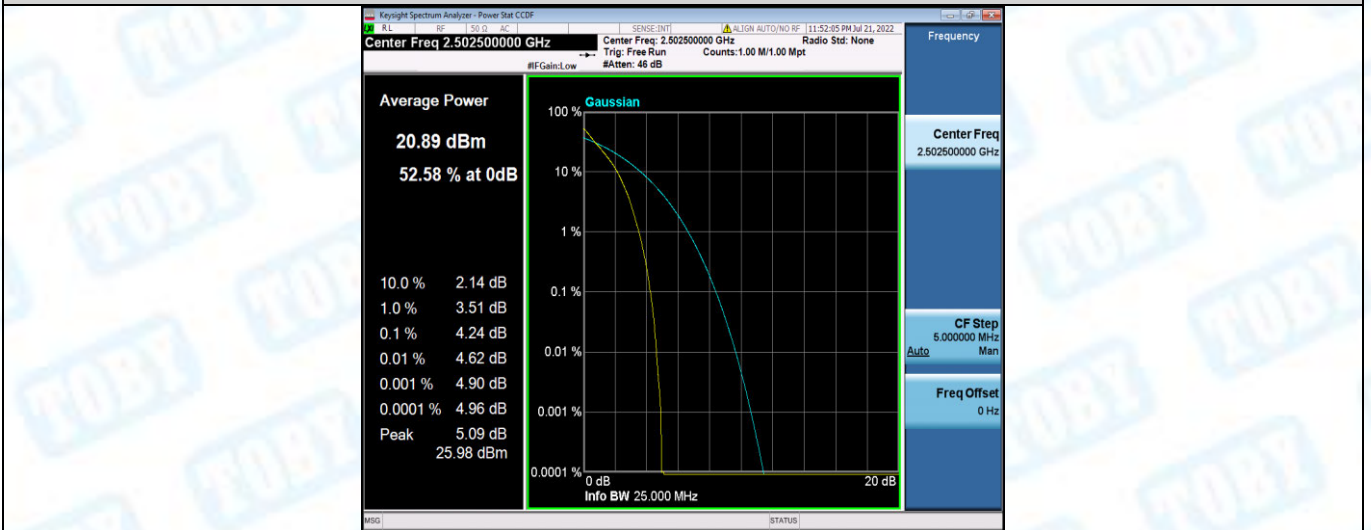

Band5-10MHz-16QAM-20600-1RB#0

Band5-10MHz-16QAM-20600-50RB#0

Band7-5MHz-QPSK-20775-1RB#0

Band7-5MHz-QPSK-20775-25RB#0

Band7-5MHz-QPSK-21100-1RB#0

Band7-5MHz-QPSK-21100-25RB#0

Band7-5MHz-QPSK-21425-1RB#0

Band7-5MHz-QPSK-21425-25RB#0