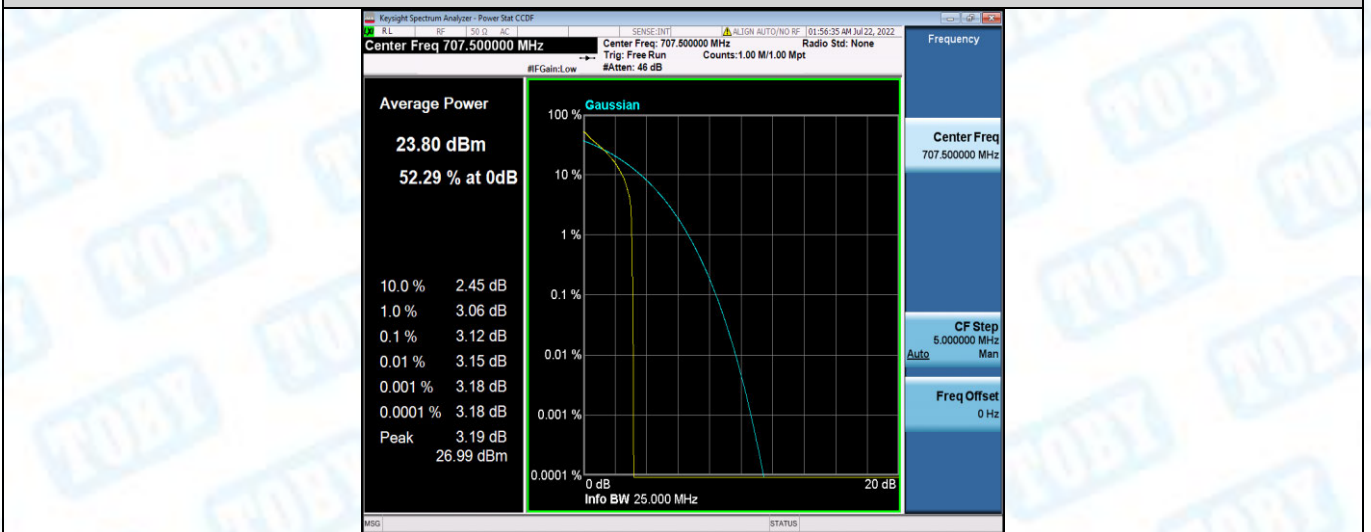

Band12-1.4MHz-16QAM-23173-6RB#0

Band12-3MHz-QPSK-23025-1RB#0

Band12-3MHz-QPSK-23025-15RB#0

Band12-3MHz-QPSK-23095-1RB#0

Band12-3MHz-QPSK-23095-15RB#0

Band12-3MHz-QPSK-23165-1RB#0

Band12-3MHz-QPSK-23165-15RB#0