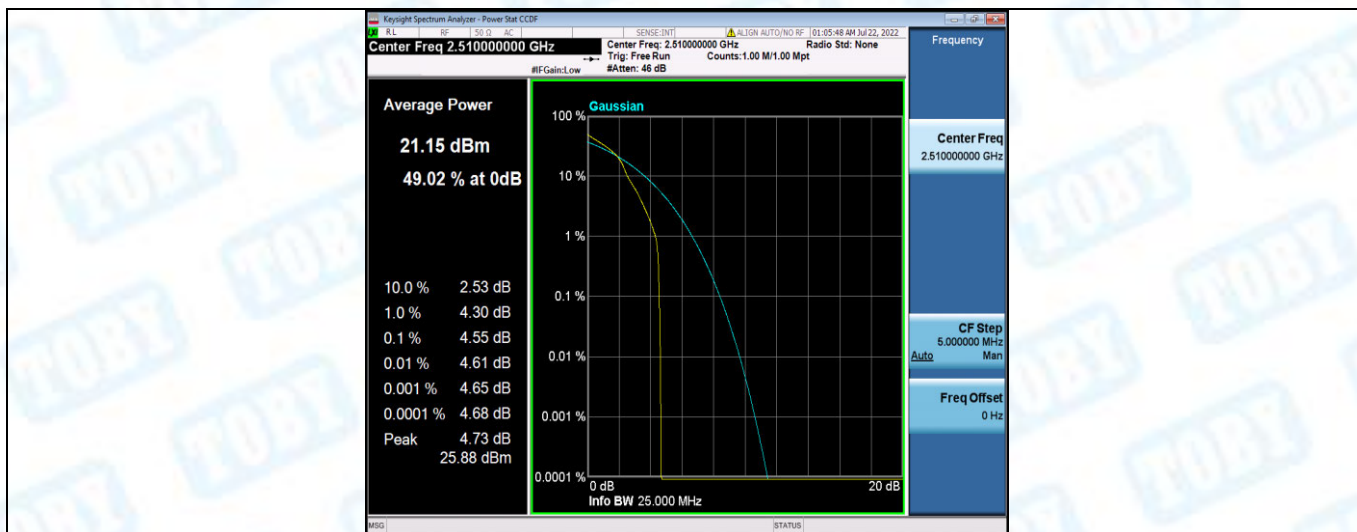

Band7-20MHz-QPSK-21100-1RB#0

Band7-20MHz-QPSK-21100-100RB#0

Band7-20MHz-QPSK-21350-1RB#0

Band7-20MHz-QPSK-21350-100RB#0

Band7-20MHz-16QAM-20850-1RB#0

Band7-20MHz-16QAM-20850-100RB#0

Band7-20MHz-16QAM-21100-1RB#0