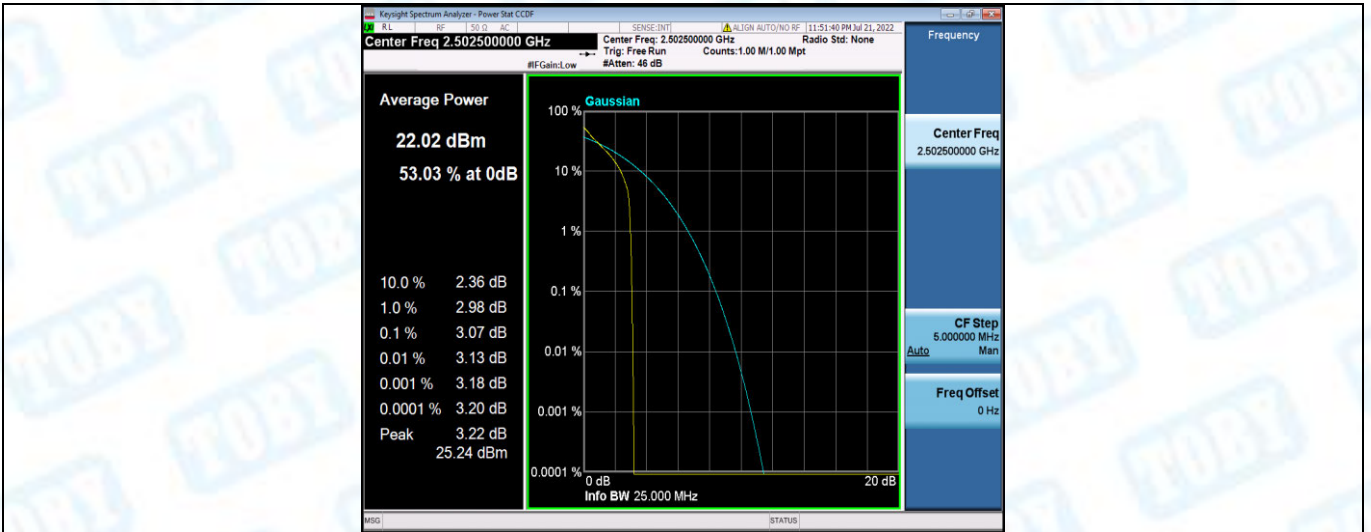

Band5-10MHz-16QAM-20600-1RB#0

Band5-10MHz-16QAM-20600-50RB#0

Band7-5MHz-QPSK-20775-1RB#0

Band7-5MHz-QPSK-20775-25RB#0

Band7-5MHz-QPSK-21100-1RB#0

Band7-5MHz-QPSK-21100-25RB#0

Band7-5MHz-QPSK-21425-1RB#0

Band7-5MHz-QPSK-21425-25RB#0