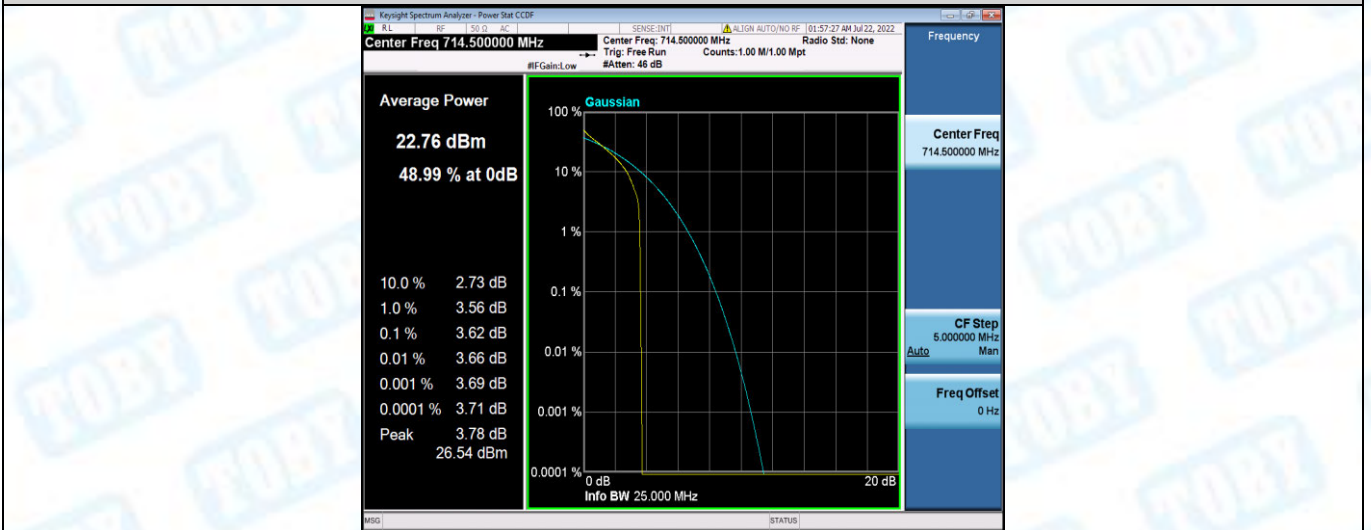

Band12-1.4MHz-16QAM-23173-6RB#0

Band12-3MHz-QPSK-23025-1RB#0

Band12-3MHz-QPSK-23025-15RB#0

Band12-3MHz-QPSK-23095-1RB#0

Band12-3MHz-QPSK-23095-15RB#0

Band12-3MHz-QPSK-23165-1RB#0

Band12-3MHz-QPSK-23165-15RB#0