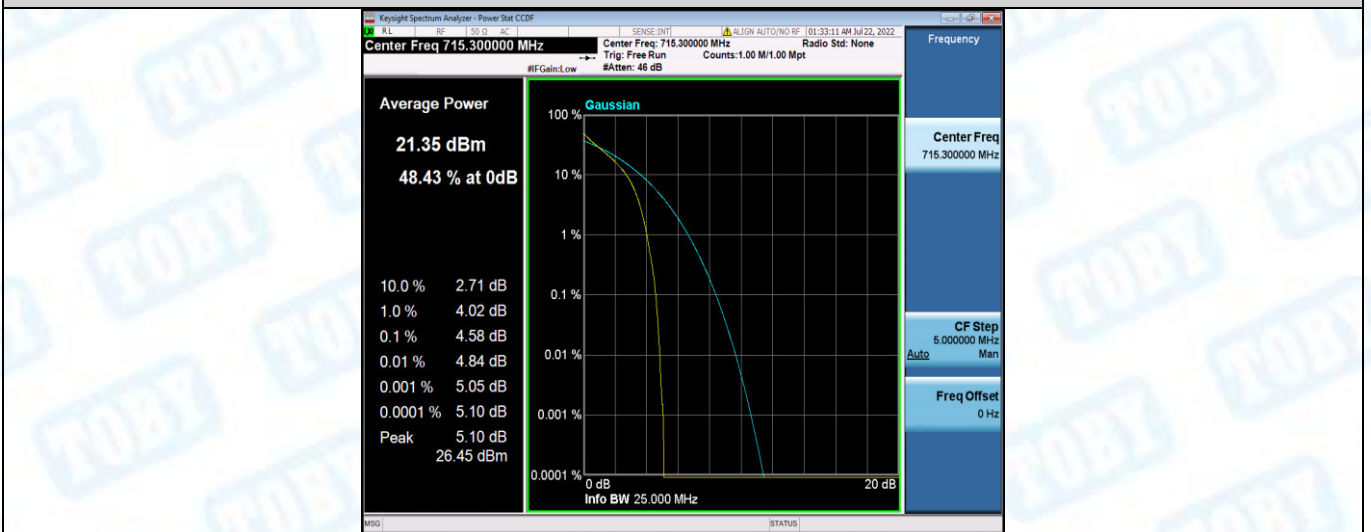

Band12-1.4MHz-QPSK-23173-6RB#0

Band12-1.4MHz-16QAM-23017-1RB#0