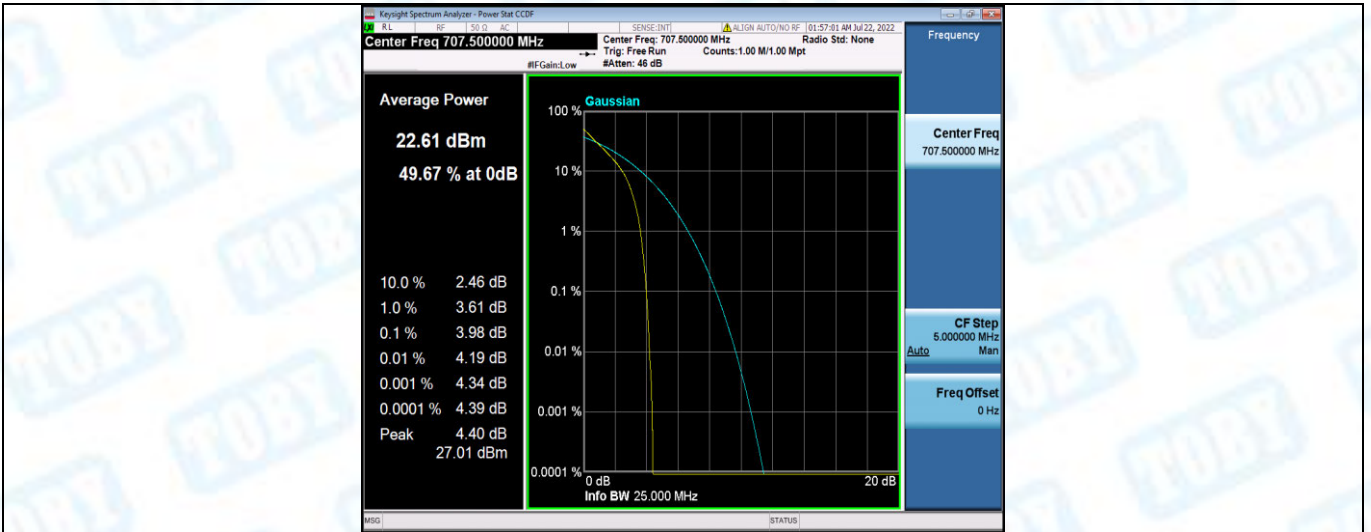

Band12-1.4MHz-16QAM-23173-6RB#0

Band12-3MHz-QPSK-23025-1RB#0

Band12-3MHz-QPSK-23025-15RB#0

Band12-3MHz-QPSK-23095-1RB#0

Band12-3MHz-QPSK-23095-15RB#0

Band12-3MHz-QPSK-23165-1RB#0

Band12-3MHz-QPSK-23165-15RB#0