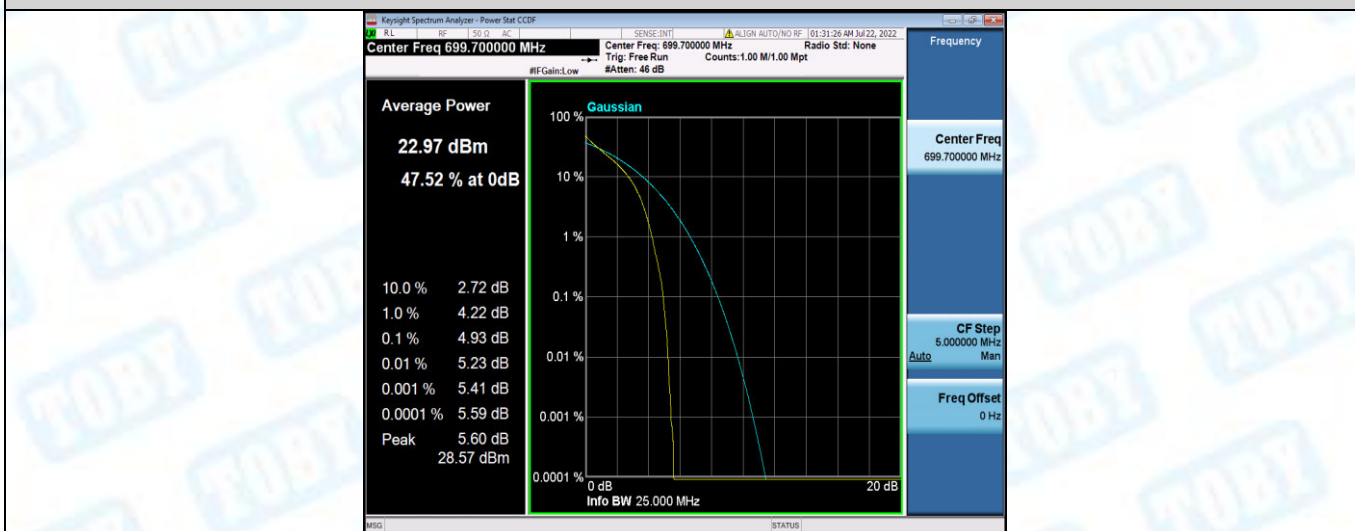

Band7-20MHz-16QAM-21100-100RB#0

Band7-20MHz-16QAM-21350-1RB#0

Band7-20MHz-16QAM-21350-100RB#0

Band12-1.4MHz-QPSK-23017-1RB#0

Band12-1.4MHz-QPSK-23017-6RB#0

Band12-1.4MHz-QPSK-23095-1RB#0

Band12-1.4MHz-QPSK-23095-6RB#0