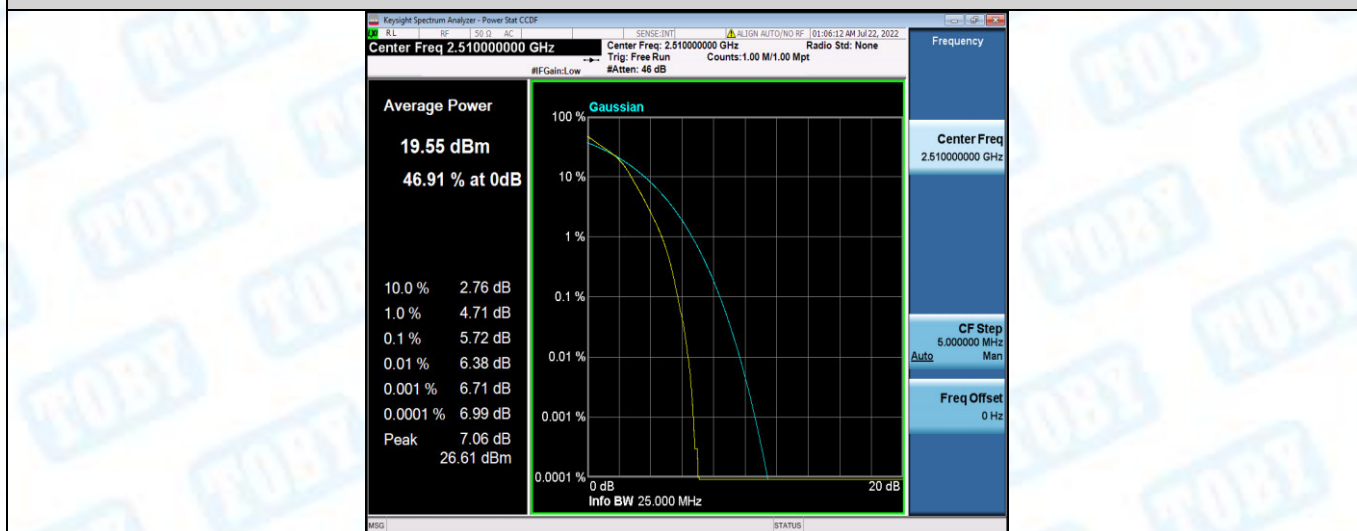

Band7-20MHz-QPSK-21100-1RB#0

Band7-20MHz-QPSK-21100-100RB#0

Band7-20MHz-QPSK-21350-1RB#0

Band7-20MHz-QPSK-21350-100RB#0

Band7-20MHz-16QAM-20850-1RB#0

Band7-20MHz-16QAM-20850-100RB#0

Band7-20MHz-16QAM-21100-1RB#0