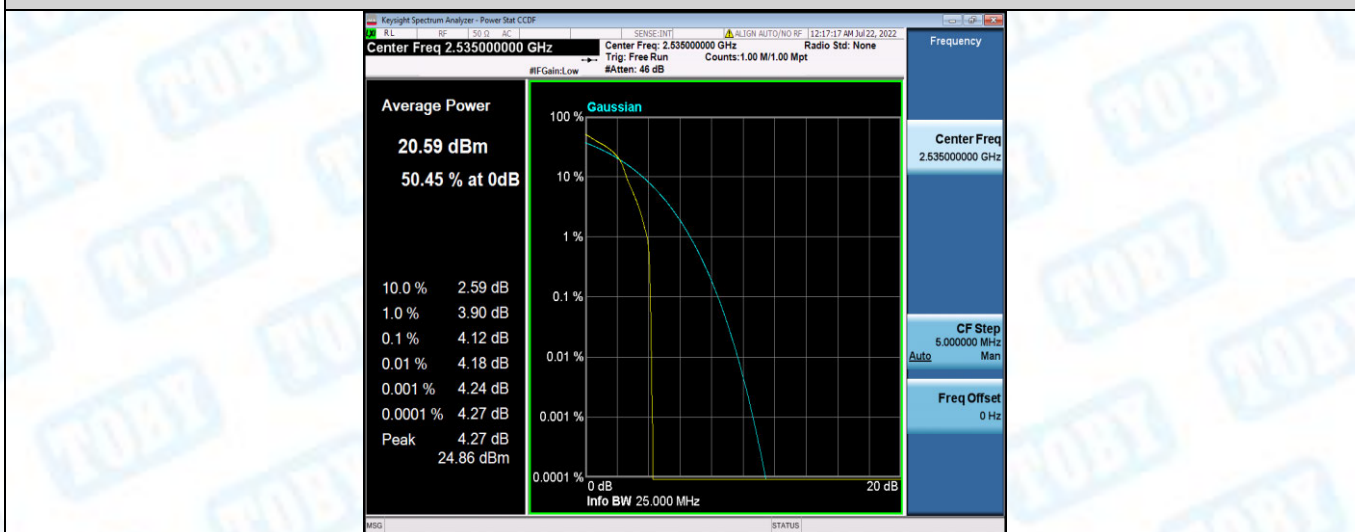

Band7-10MHz-QPSK-21100-1RB#0

Band7-10MHz-QPSK-21100-50RB#0

Band7-10MHz-QPSK-21400-1RB#0

Band7-10MHz-QPSK-21400-50RB#0

Band7-10MHz-16QAM-20800-1RB#0

Band7-10MHz-16QAM-20800-50RB#0

Band7-10MHz-16QAM-21100-1RB#0