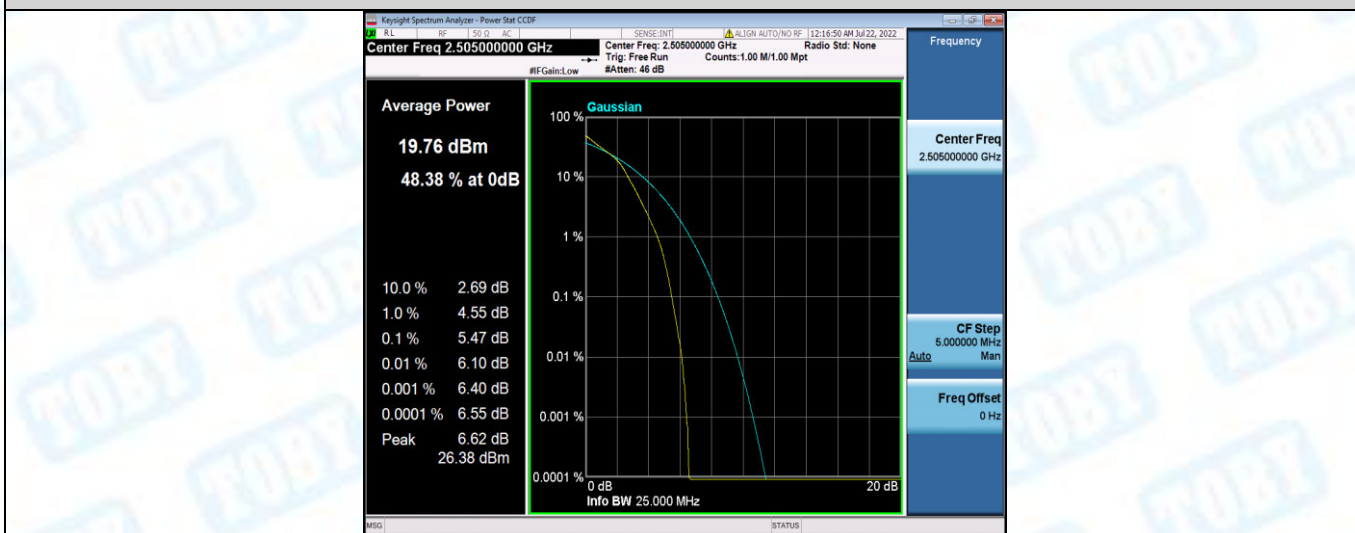

Band7-10MHz-QPSK-21100-1RB#0

Band7-10MHz-QPSK-21100-50RB#0

Band7-10MHz-QPSK-21400-1RB#0

Band7-10MHz-QPSK-21400-50RB#0

Band7-10MHz-16QAM-20800-1RB#0

Band7-10MHz-16QAM-20800-50RB#0

Band7-10MHz-16QAM-21100-1RB#0