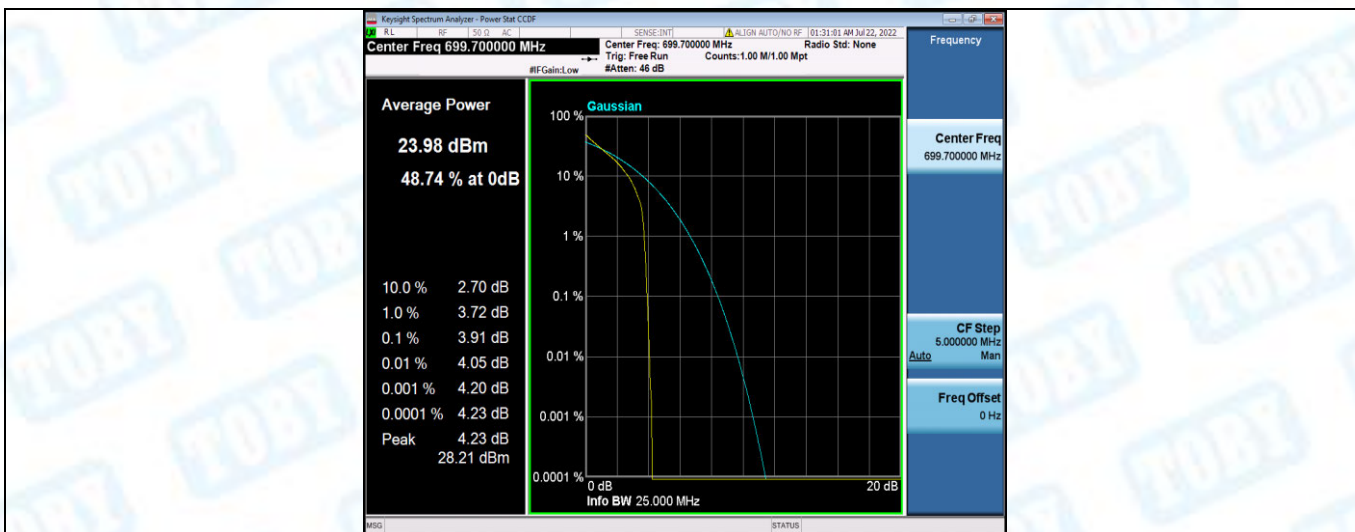

Band7-20MHz-16QAM-21100-100RB#0

Band7-20MHz-16QAM-21350-1RB#0

Band7-20MHz-16QAM-21350-100RB#0

Band12-1.4MHz-QPSK-23017-1RB#0

Band12-1.4MHz-QPSK-23017-6RB#0

Band12-1.4MHz-QPSK-23095-1RB#0

Band12-1.4MHz-QPSK-23095-6RB#0