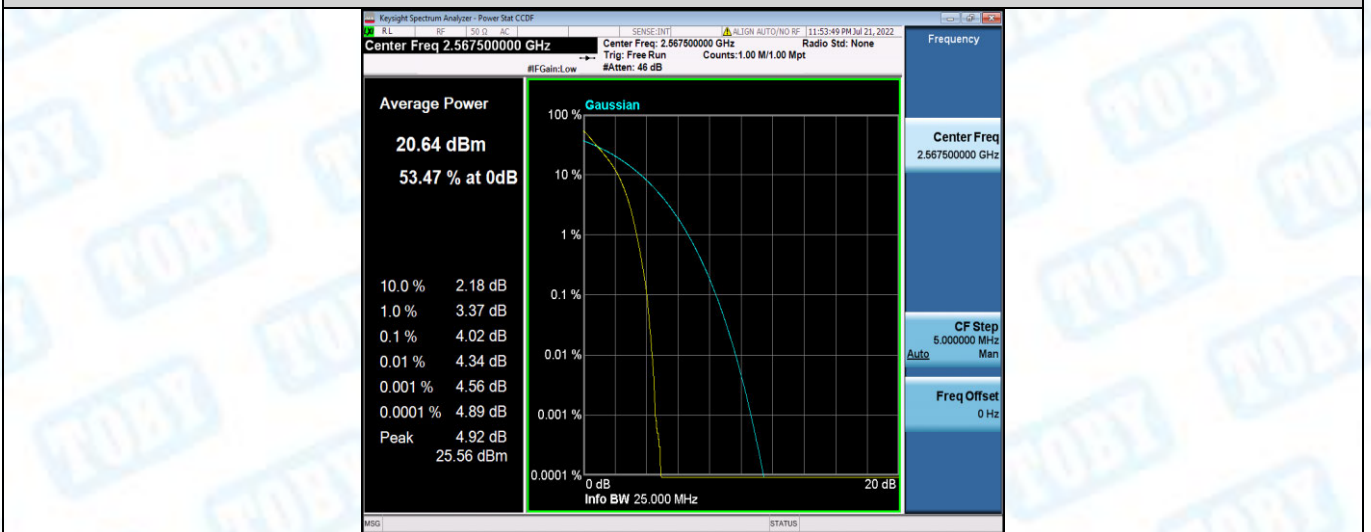

Band5-10MHz-16QAM-20600-1RB#0

Band5-10MHz-16QAM-20600-50RB#0

Band7-5MHz-QPSK-20775-1RB#0

Band7-5MHz-QPSK-20775-25RB#0

Band7-5MHz-QPSK-21100-1RB#0

Band7-5MHz-QPSK-21100-25RB#0

Band7-5MHz-QPSK-21425-1RB#0

Band7-5MHz-QPSK-21425-25RB#0