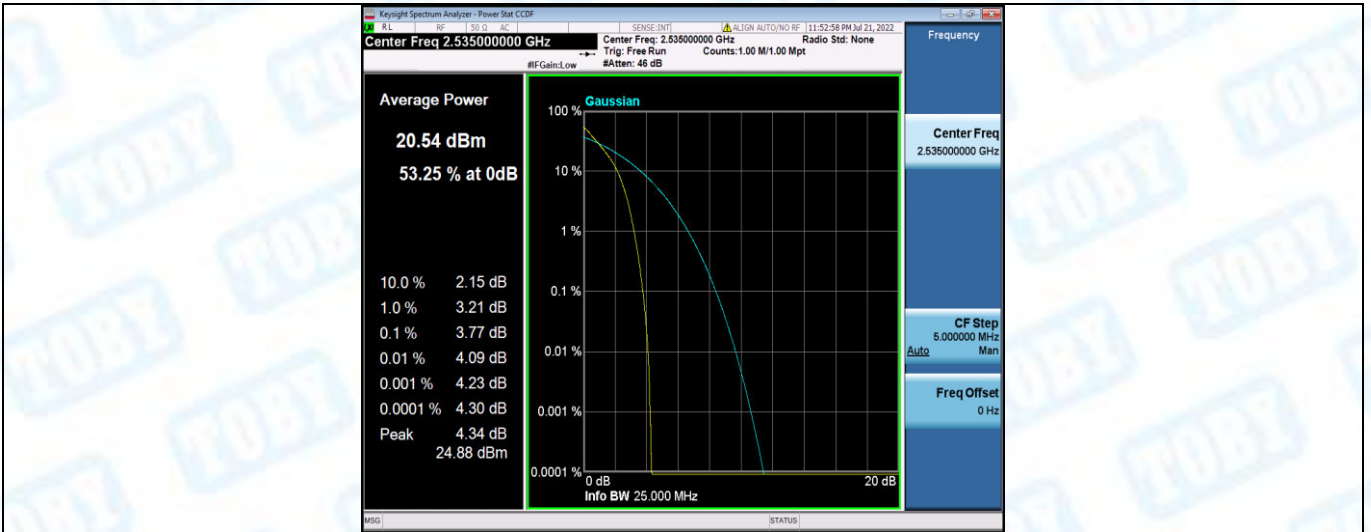

Band5-10MHz-16QAM-20600-1RB#0

Band5-10MHz-16QAM-20600-50RB#0

Band7-5MHz-QPSK-20775-1RB#0

Band7-5MHz-QPSK-20775-25RB#0

Band7-5MHz-QPSK-21100-1RB#0

Band7-5MHz-QPSK-21100-25RB#0

Band7-5MHz-QPSK-21425-1RB#0

Band7-5MHz-QPSK-21425-25RB#0