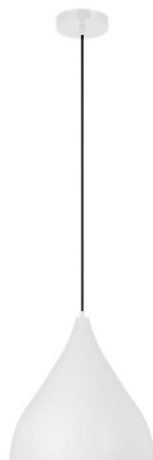

## 6645301EN3-115: Medium Pendant

### Dimensions:

**Diameter:** 14"      **Overall Height:** 152"  
**Width:** 14"      **Wire:** 144" (color/Black)  
**Height:** 14"      **Mounting Proc.:** Screw(s)  
**Weight:** 3.9 lbs.      **Connection:** Mounted To Box  
**Watts:** 9  
**Lumens:** 800

### Material List:

1 Body - Steel - Matte White  
1 Fabric Cord - Fabric - Black

### Shade / Glass / Diffuser Details:

Part	Material	Finish	Quantity	Item Number	Length	Width	Height	Diameter	Fitter Diameter	Shade Top Length	Shade Top Width	Shade Top Diameter
Shade	Steel	Matte White	1				14	14				