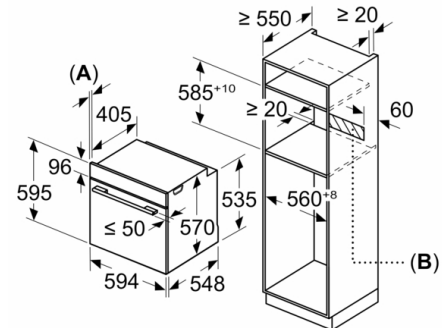

#### DETALII TEHNICE / DIMENSIUNI:

- Dimensiuni (ÎxLxA): 595 mm x 594 mm x 548 mm
- Dimensiuni nișă (ÎxLxA): 560 mm - 568 mm x 585 mm - 595  
mm x 550 mm
- „Va rugăm sa consultați dimensiunile specificate în schița de  
instalare”

**Seria 2, Cuptor multifuncțional, încorporabil,  
60 x 60 cm, Inox  
HBA173BS1**

Dimensiuni în mm

Montaj cu o plită.

Dimensiuni în mm

Dimensiuni în mm

A: 19,5 mm  
B: Spațiu pentru racordul aparatului 320 x 115 mm