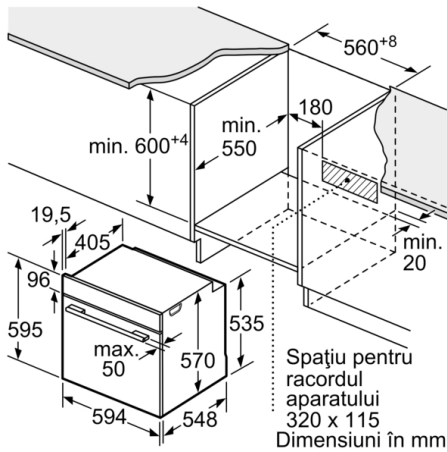

### Date tehnice

Culoare / material panou frontal : Inox

Forma constructiva : încorporat

Sistem de autocurățare : Autocurățare pirolitică

Dimensiuni nisa (lxLxA) : 585-595 x 560-568 x 550 mm

Dimensiuni aparat : 595 x 594 x 548 mm

#### DETALII TEHNICE

- Lungime cablu de alimentare: 120 cm
- Valoarea tensiunii nominale: 220 - 240 V
- Putere maximă consumată: 3.6 kW
- Eficiență energetică (cf. EU Nr. 65/2014): Ape o scară a clasei  
de eficiență energetică de la A+++ la D  
Consum de energie per ciclu - mod convecție naturală:0.99  
kwh  
Consum de energie per ciclu - mod convecție forțată:0.81 kwh  
Număr compartimente coacere: 1 Sursă de încălzire: electrică  
Volum interior:71 l

#### DETALII TEHNICE / DIMENSIUNI:

- Dimensiuni (ÎxLxA): 595 mm x 594 mm x 548 mm
- Dimensiuni nișă (ÎxLxA): 560 mm - 568 mm x 585 mm - 595  
mm x 550 mm
- „Va rugăm sa consultați dimensiunile specificate în schița de  
instalare”

**Seria 2, Cuptor multifuncțional, încorporabil,  
60 x 60 cm, Inox  
HBA173BS1**

Dimensiuni în mm

Montaj cu o plită.

Dimensiuni în mm

Dimensiuni în mm

A: 19,5 mm  
B: Spațiu pentru racordul aparatului 320 x 115 mm