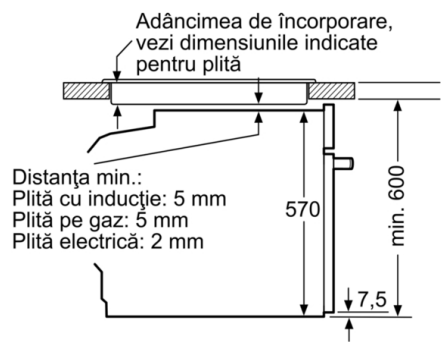

### Date tehnice

Culoare / material panou frontal : Inox

Forma constructiva : încorporat

Sistem de autocurățare : Autocurățare pirolitică

Dimensiuni nisa (lxLxA) : 585-595 x 560-568 x 550 mm

Dimensiuni aparat : 595 x 594 x 548 mm

#### DETALII TEHNICE

- Lungime cablu de alimentare: 120 cm
- Valoarea tensiunii nominale: 220 - 240 V
- Putere maximă consumată: 3.6 kW
- Eficiență energetică (cf. EU Nr. 65/2014): Ape o scară a clasei  
de eficiență energetică de la A+++ la D  
Consum de energie per ciclu - mod convecție naturală:0.99  
kwh  
Consum de energie per ciclu - mod convecție forțată:0.81 kwh  
Număr compartimente coacere: 1 Sursă de încălzire: electrică  
Volum interior:71 l

#### DETALII TEHNICE / DIMENSIUNI:

- Dimensiuni (ÎxLxA): 595 mm x 594 mm x 548 mm
- Dimensiuni nișă (ÎxLxA): 560 mm - 568 mm x 585 mm - 595  
mm x 550 mm
- „Va rugăm sa consultați dimensiunile specificate în schița de  
instalare”

**Seria 2, Cuptor multifuncțional, încorporabil,  
60 x 60 cm, Inox  
HBA173BS1**

Dimensiuni în mm

Montaj cu o plită.

Dimensiuni în mm

Dimensiuni în mm

A: 19,5 mm  
B: Spațiu pentru racordul aparatului 320 x 115 mm