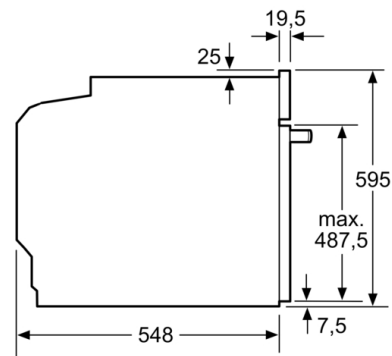

### Date tehnice

Culoare / material panou frontal : Inox

Forma constructiva : încorporat

Sistem de autocurățare : Autocurățare pirolitică

Dimensiuni nisa (lxLxA) : 585-595 x 560-568 x 550 mm

Dimensiuni aparat : 595 x 594 x 548 mm

#### DETALII TEHNICE

- Lungime cablu de alimentare: 120 cm
- Valoarea tensiunii nominale: 220 - 240 V
- Putere maximă consumată: 3.6 kW
- Eficiență energetică (cf. EU Nr. 65/2014): Ape o scară a clasei  
de eficiență energetică de la A+++ la D  
Consum de energie per ciclu - mod convecție naturală:0.99  
kwh  
Consum de energie per ciclu - mod convecție forțată:0.81 kwh  
Număr compartimente coacere: 1 Sursă de încălzire: electrică  
Volum interior:71 l

#### DETALII TEHNICE / DIMENSIUNI:

- Dimensiuni (ÎxLxA): 595 mm x 594 mm x 548 mm
- Dimensiuni nișă (ÎxLxA): 560 mm - 568 mm x 585 mm - 595  
mm x 550 mm
- „Va rugăm sa consultați dimensiunile specificate în schița de  
instalare”

**Seria 2, Cuptor multifuncțional, încorporabil,  
60 x 60 cm, Inox  
HBA173BS1**

Dimensiuni în mm

Montaj cu o plită.

Dimensiuni în mm

Dimensiuni în mm

A: 19,5 mm  
B: Spațiu pentru racordul aparatului 320 x 115 mm