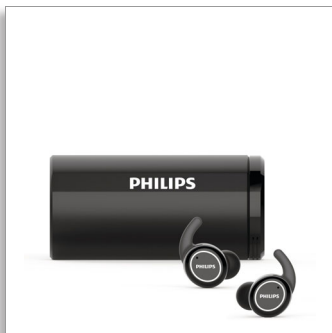

**Philips**  
**Audífonos inalámbricos**

Control. de 6 mm, parte post.  
cerrada

Intraauditivo  
6 y 18 horas de tiempo de  
reproducción  
Ajuste seguro

**TAST702BK**