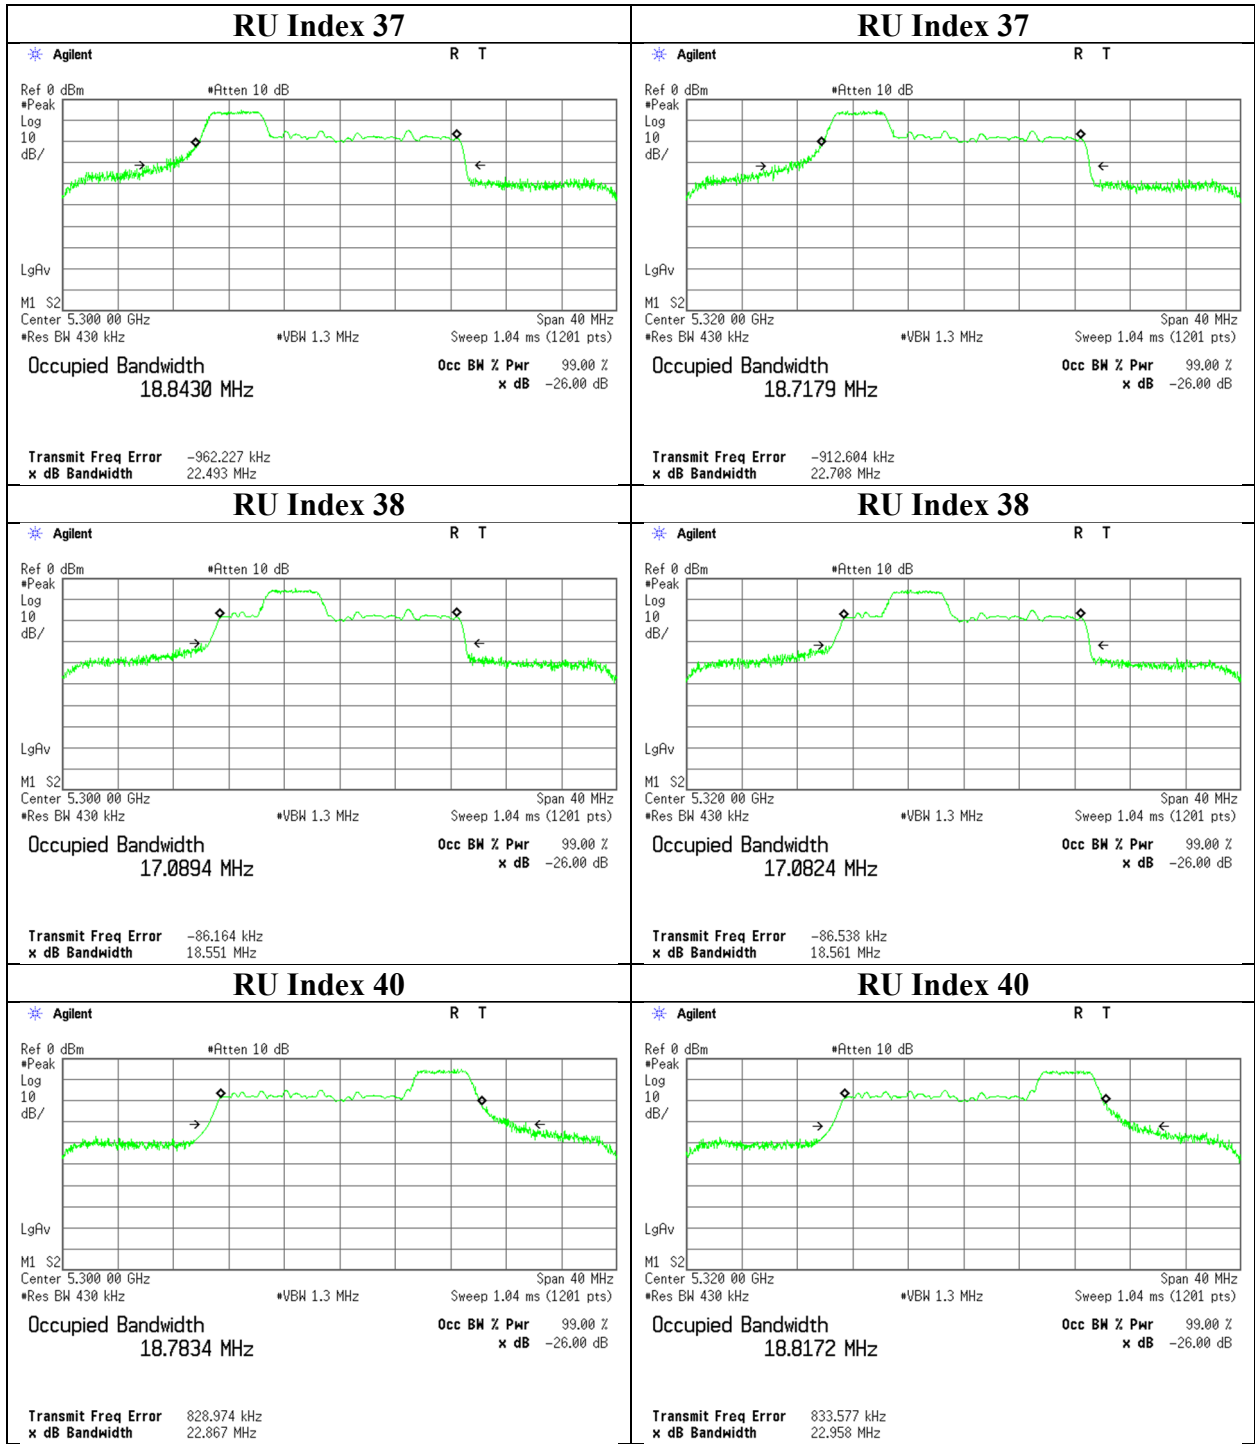

99 % Occupied Bandwidth

11ax-20 (OFDMA) 26-tone RU 5825 MHz

99 % Occupied Bandwidth

11ax-20 (OFDMA)

52-tone RU 5180 MHz

52-tone RU 5220 MHz

99 % Occupied Bandwidth

11ax-20 (OFDMA)

52-tone RU 5240 MHz

52-tone RU 5260 MHz

99 % Occupied Bandwidth

11ax-20 (OFDMA)

52-tone RU 5300 MHz

52-tone RU 5320 MHz

99 % Occupied Bandwidth

11ax-20 (OFDMA)

52-tone RU 5500 MHz

52-tone RU 5580 MHz

99 % Occupied Bandwidth

11ax-20 (OFDMA)

52-tone RU 5700 MHz

52-tone RU 5720 MHz

99 % Occupied Bandwidth

11ax-20 (OFDMA)

52-tone RU 5745 MHz

52-tone RU 5785 MHz

99 % Occupied Bandwidth

11ax-20 (OFDMA) 52-tone RU 5825 MHz

99 % Occupied Bandwidth

11ax-20 (OFDMA)

106-tone RU 5180 MHz

106-tone RU 5220 MHz