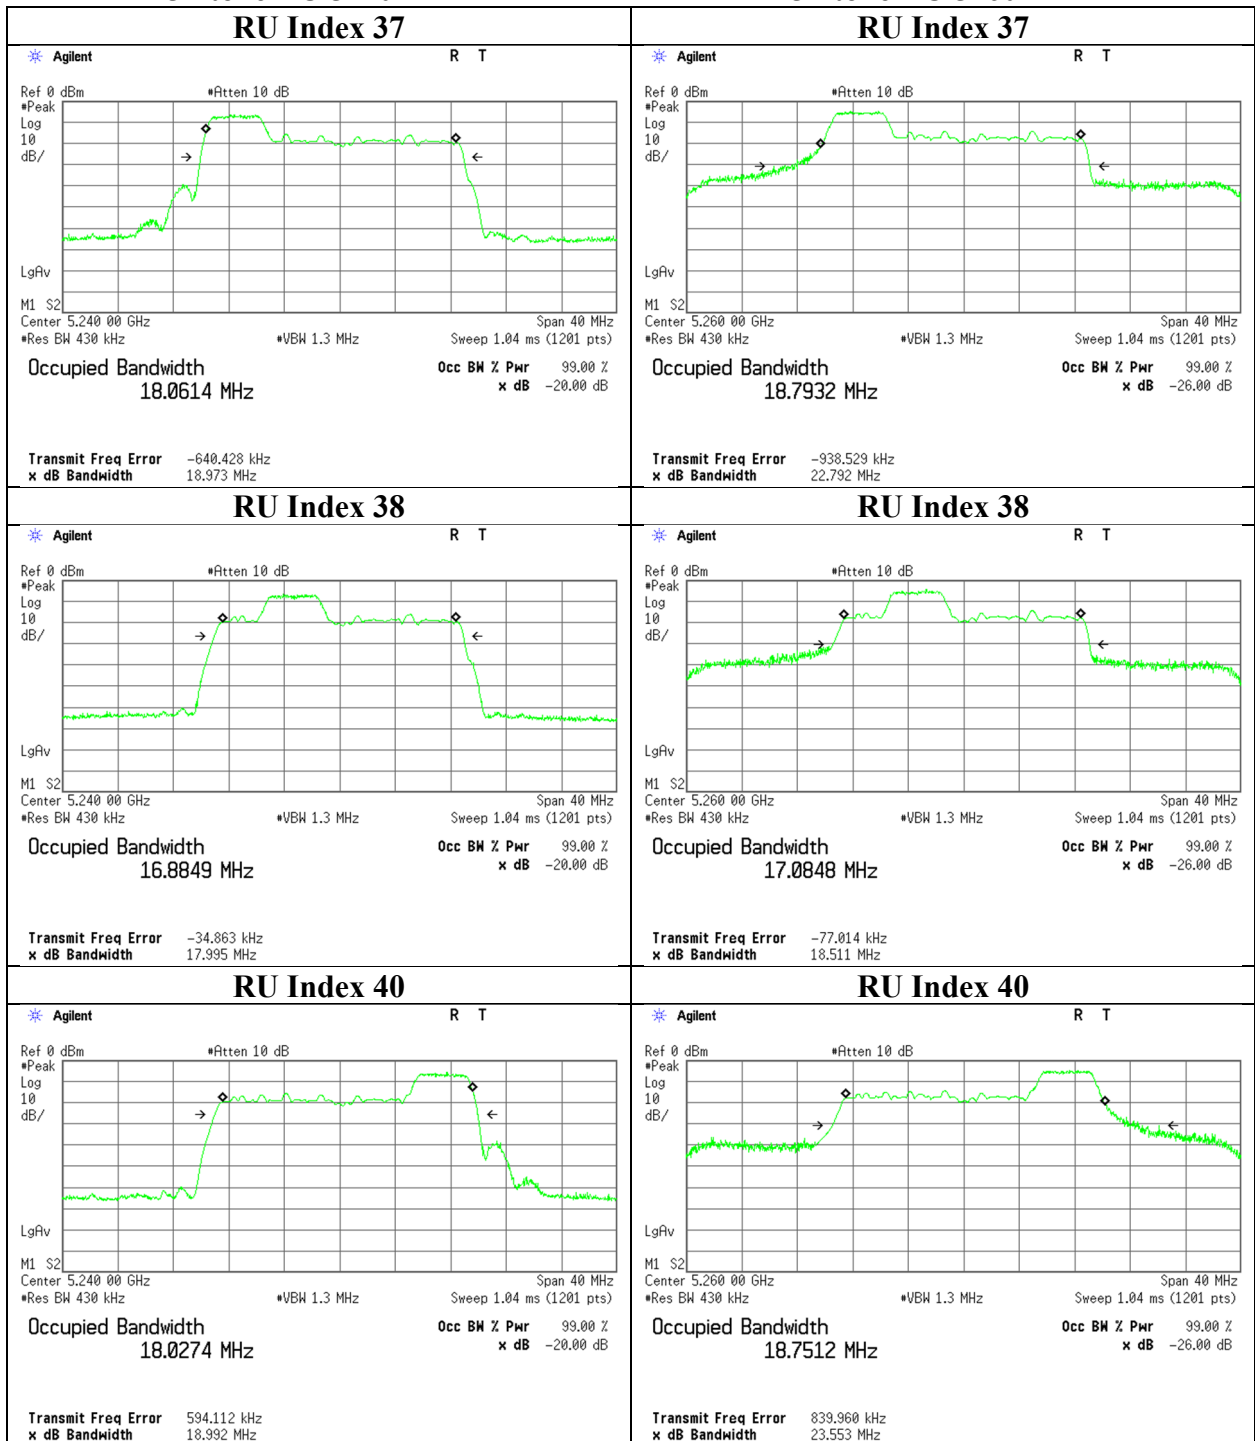

99 % Occupied Bandwidth

11ax-20 (OFDMA) 26-tone RU 5825 MHz

99 % Occupied Bandwidth

11ax-20 (OFDMA)

52-tone RU 5180 MHz

52-tone RU 5220 MHz

99 % Occupied Bandwidth

11ax-20 (OFDMA)

52-tone RU 5240 MHz

52-tone RU 5260 MHz

99 % Occupied Bandwidth

11ax-20 (OFDMA)

52-tone RU 5300 MHz

52-tone RU 5320 MHz

99 % Occupied Bandwidth

11ax-20 (OFDMA)

52-tone RU 5500 MHz

52-tone RU 5580 MHz

99 % Occupied Bandwidth

11ax-20 (OFDMA)

52-tone RU 5700 MHz

52-tone RU 5720 MHz

99 % Occupied Bandwidth

11ax-20 (OFDMA)

52-tone RU 5745 MHz

52-tone RU 5785 MHz

99 % Occupied Bandwidth

11ax-20 (OFDMA) 52-tone RU 5825 MHz

99 % Occupied Bandwidth

11ax-20 (OFDMA)

106-tone RU 5180 MHz

106-tone RU 5220 MHz