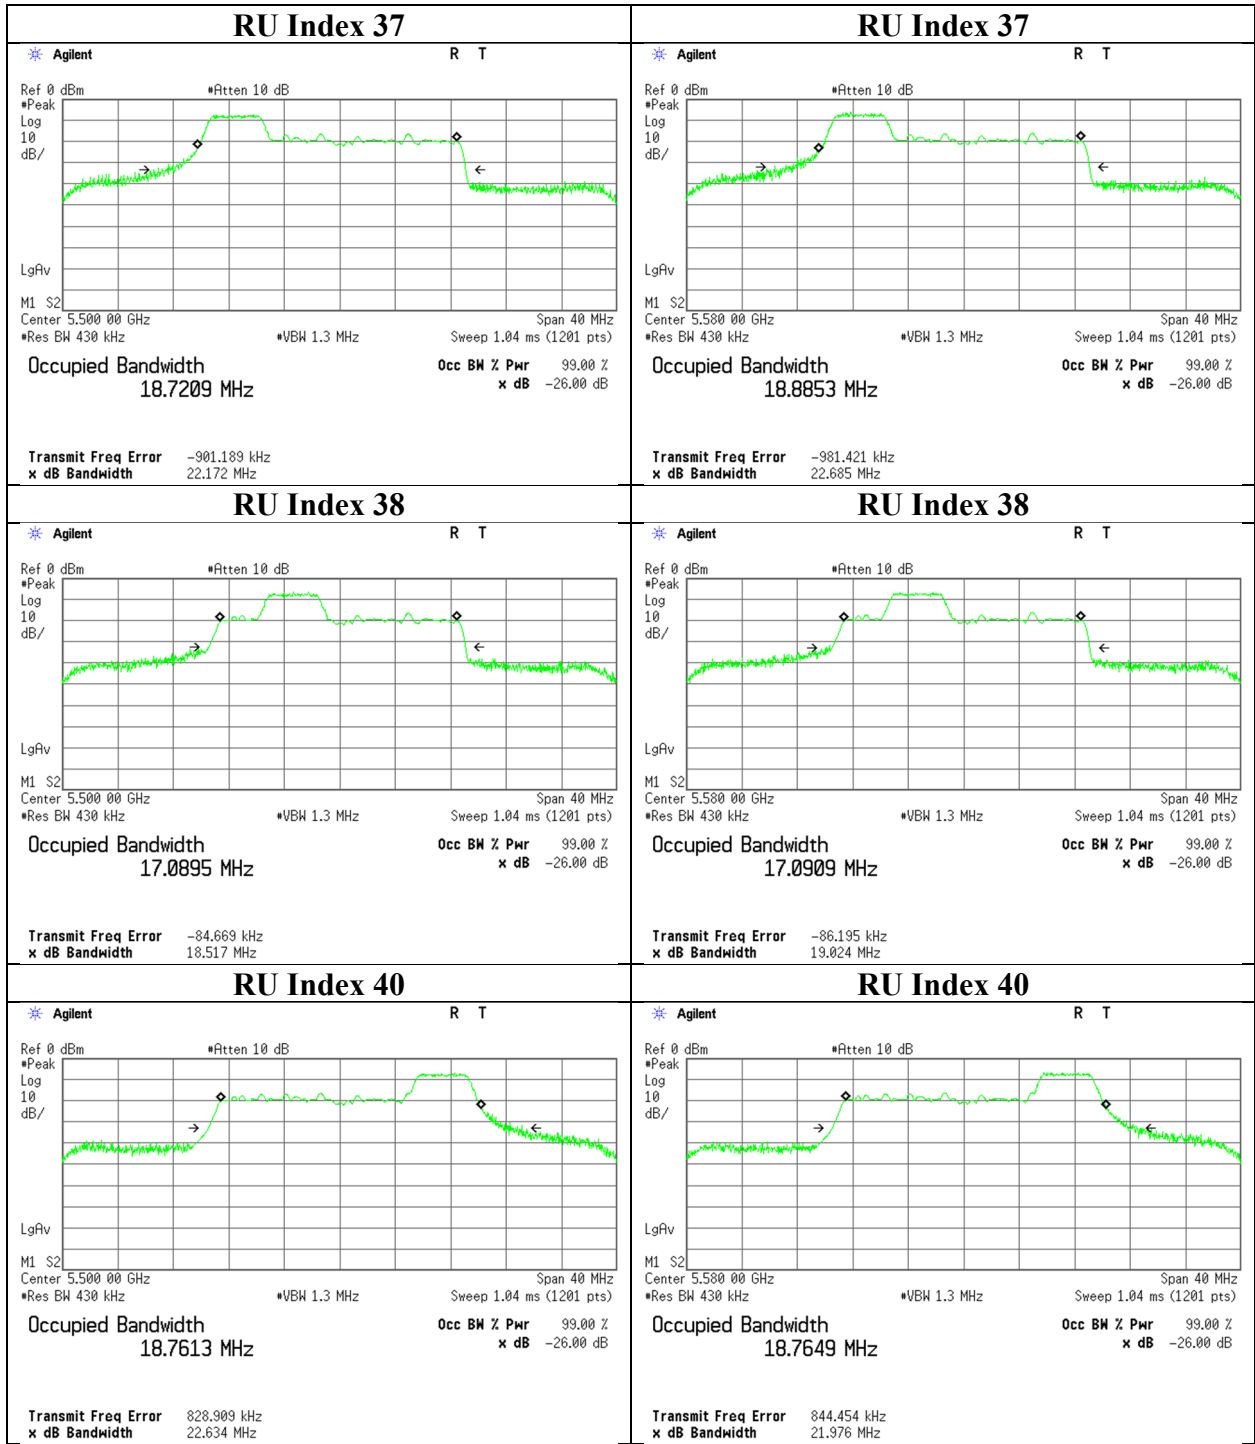

99 % Occupied Bandwidth

11ax-20 (OFDMA) 26-tone RU 5825 MHz

99 % Occupied Bandwidth

11ax-20 (OFDMA)

52-tone RU 5180 MHz

52-tone RU 5220 MHz

99 % Occupied Bandwidth

11ax-20 (OFDMA)

52-tone RU 5240 MHz

52-tone RU 5260 MHz

99 % Occupied Bandwidth

11ax-20 (OFDMA)

52-tone RU 5300 MHz

52-tone RU 5320 MHz

99 % Occupied Bandwidth

11ax-20 (OFDMA)

52-tone RU 5500 MHz

52-tone RU 5580 MHz

99 % Occupied Bandwidth

11ax-20 (OFDMA)

52-tone RU 5700 MHz

52-tone RU 5720 MHz

99 % Occupied Bandwidth

11ax-20 (OFDMA)

52-tone RU 5745 MHz

52-tone RU 5785 MHz

99 % Occupied Bandwidth

11ax-20 (OFDMA) 52-tone RU 5825 MHz

99 % Occupied Bandwidth

11ax-20 (OFDMA)

106-tone RU 5180 MHz

106-tone RU 5220 MHz