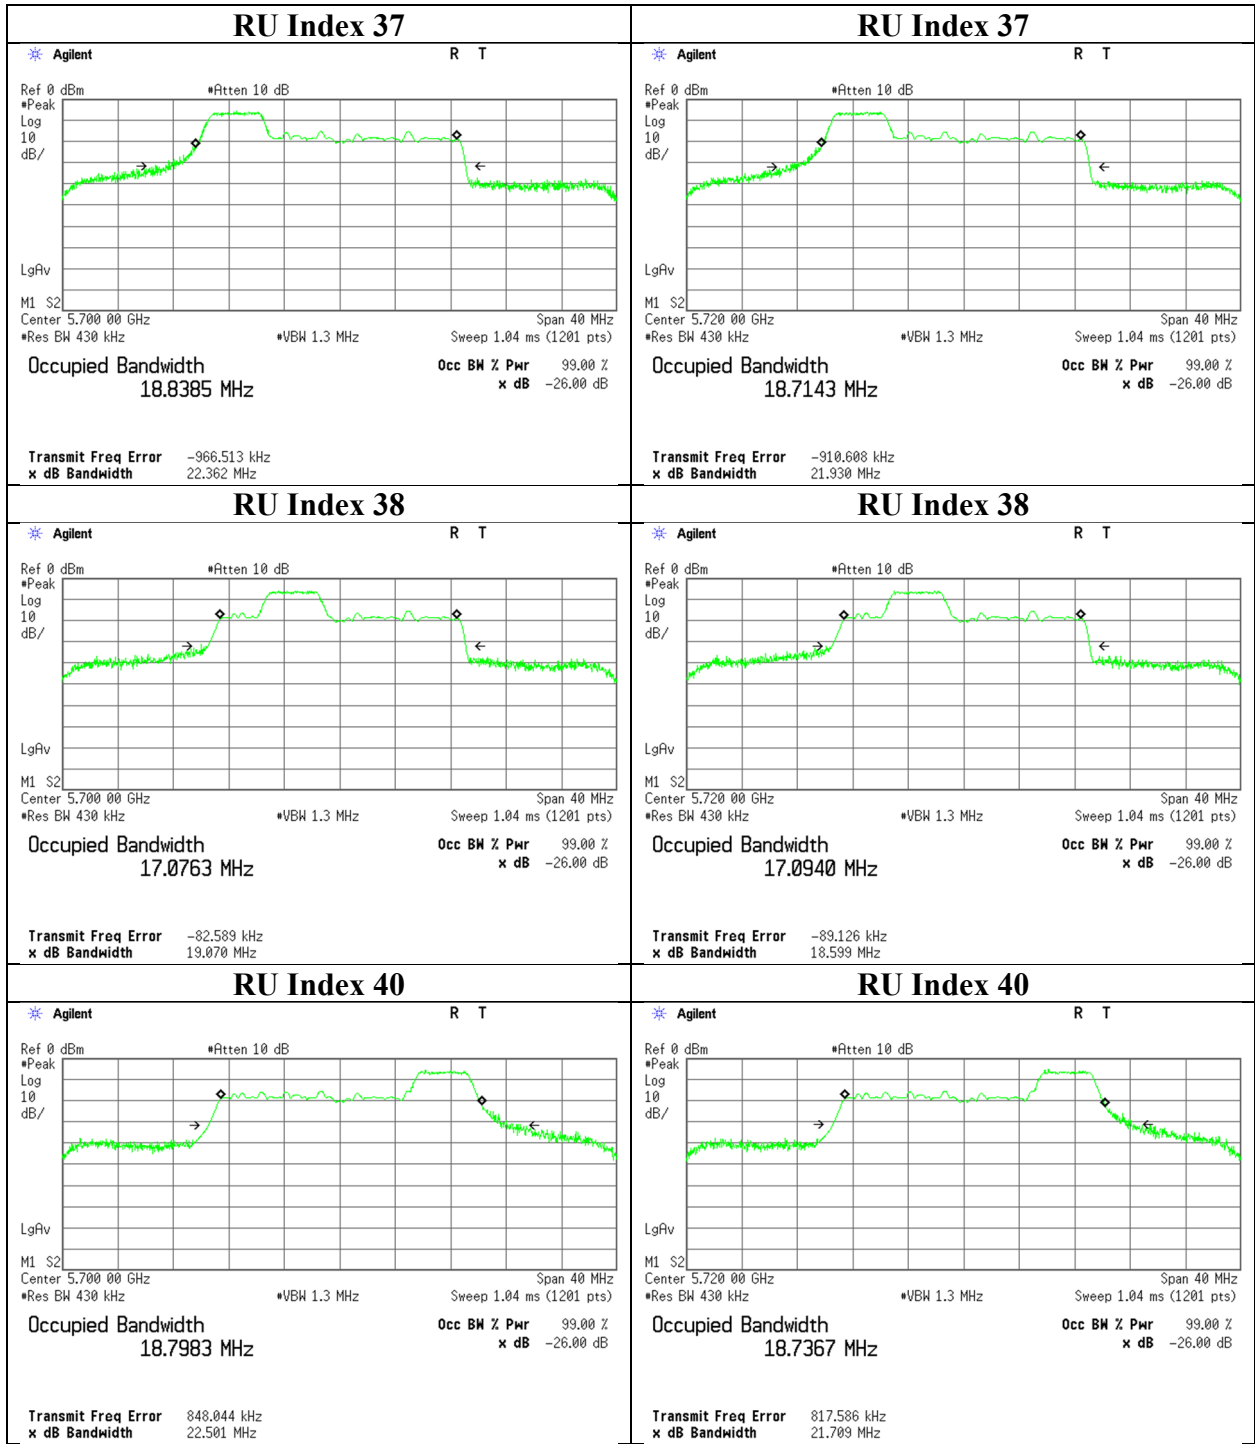

99 % Occupied Bandwidth

11ax-20 (OFDMA) 26-tone RU 5825 MHz

99 % Occupied Bandwidth

11ax-20 (OFDMA)

52-tone RU 5180 MHz

52-tone RU 5220 MHz

99 % Occupied Bandwidth

11ax-20 (OFDMA)

52-tone RU 5240 MHz

52-tone RU 5260 MHz

99 % Occupied Bandwidth

11ax-20 (OFDMA)

52-tone RU 5300 MHz

52-tone RU 5320 MHz

99 % Occupied Bandwidth

11ax-20 (OFDMA)

52-tone RU 5500 MHz

52-tone RU 5580 MHz

99 % Occupied Bandwidth

11ax-20 (OFDMA)

52-tone RU 5700 MHz

52-tone RU 5720 MHz

99 % Occupied Bandwidth

11ax-20 (OFDMA)

52-tone RU 5745 MHz

52-tone RU 5785 MHz

99 % Occupied Bandwidth

11ax-20 (OFDMA) 52-tone RU 5825 MHz

99 % Occupied Bandwidth

11ax-20 (OFDMA)

106-tone RU 5180 MHz

106-tone RU 5220 MHz