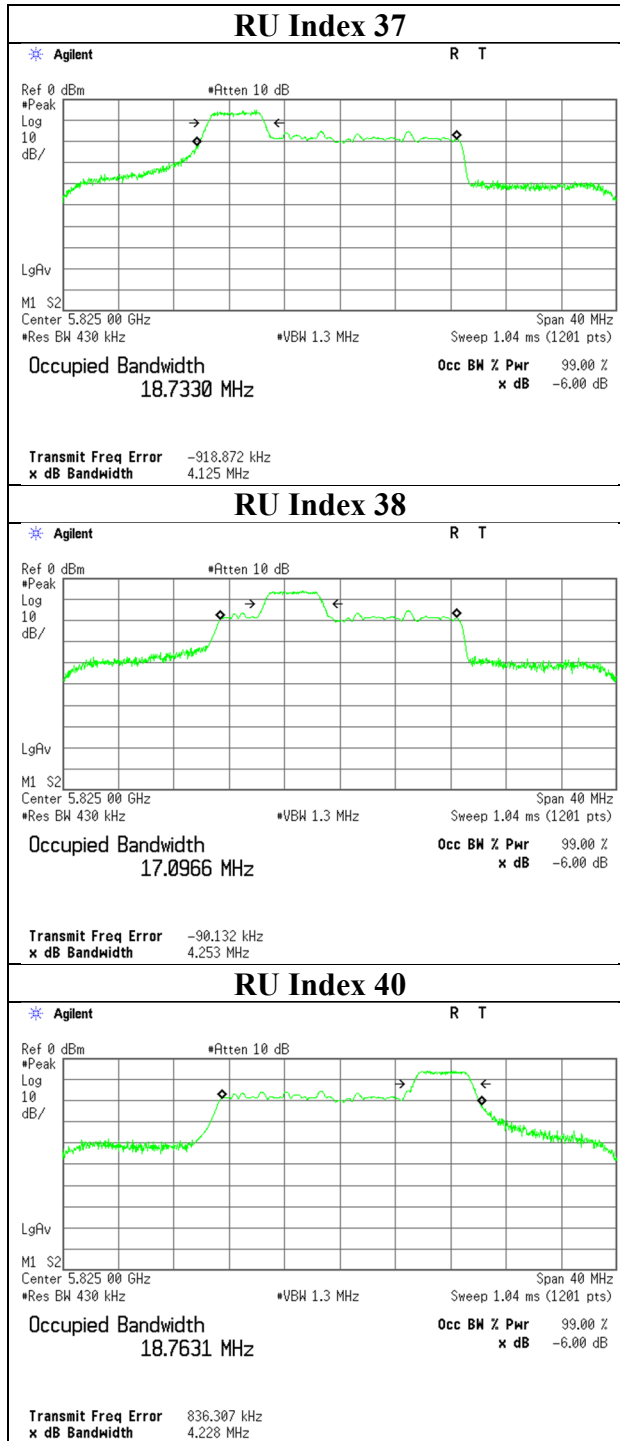

99 % Occupied Bandwidth

11ax-20 (OFDMA)

26-tone RU 5700 MHz

26-tone RU 5720 MHz

99 % Occupied Bandwidth

11ax-20 (OFDMA)

26-tone RU 5745 MHz

26-tone RU 5785 MHz

52-tone RU 5240 MHz

52-tone RU 5260 MHz

99 % Occupied Bandwidth

11ax-20 (OFDMA)

52-tone RU 5300 MHz

52-tone RU 5320 MHz

99 % Occupied Bandwidth

11ax-20 (OFDMA)

52-tone RU 5500 MHz

52-tone RU 5580 MHz

99 % Occupied Bandwidth

11ax-20 (OFDMA)

52-tone RU 5700 MHz

52-tone RU 5720 MHz

99 % Occupied Bandwidth

11ax-20 (OFDMA)

52-tone RU 5745 MHz

52-tone RU 5785 MHz

99 % Occupied Bandwidth

11ax-20 (OFDMA) 52-tone RU 5825 MHz

99 % Occupied Bandwidth

11ax-20 (OFDMA)

106-tone RU 5180 MHz

106-tone RU 5220 MHz