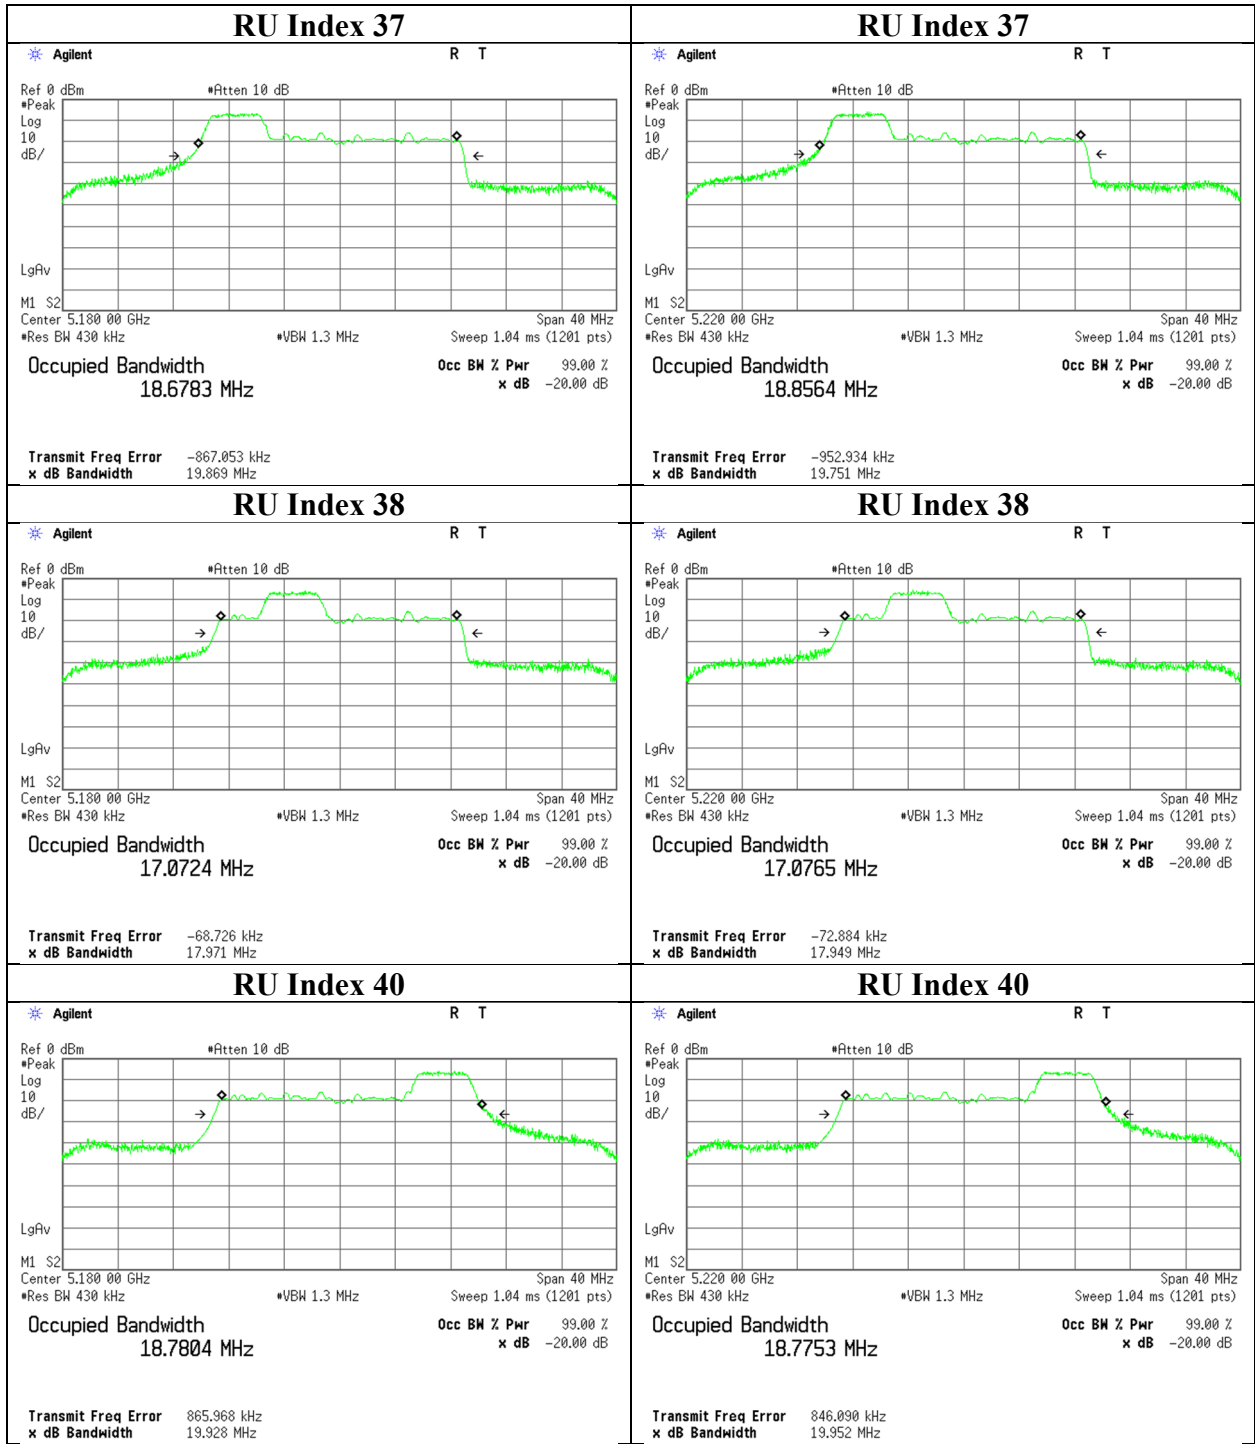

99 % Occupied Bandwidth

11ax-20 (OFDMA) 26-tone RU 5825 MHz

99 % Occupied Bandwidth

11ax-20 (OFDMA)

52-tone RU 5180 MHz

52-tone RU 5220 MHz

99 % Occupied Bandwidth

11ax-20 (OFDMA)

52-tone RU 5240 MHz

52-tone RU 5260 MHz

99 % Occupied Bandwidth

11ax-20 (OFDMA)

52-tone RU 5300 MHz

52-tone RU 5320 MHz

99 % Occupied Bandwidth

11ax-20 (OFDMA)

52-tone RU 5500 MHz

52-tone RU 5580 MHz

99 % Occupied Bandwidth

11ax-20 (OFDMA)

52-tone RU 5700 MHz

52-tone RU 5720 MHz

99 % Occupied Bandwidth

11ax-20 (OFDMA)

52-tone RU 5745 MHz

52-tone RU 5785 MHz

99 % Occupied Bandwidth

11ax-20 (OFDMA) 52-tone RU 5825 MHz

99 % Occupied Bandwidth

11ax-20 (OFDMA)

106-tone RU 5180 MHz

106-tone RU 5220 MHz