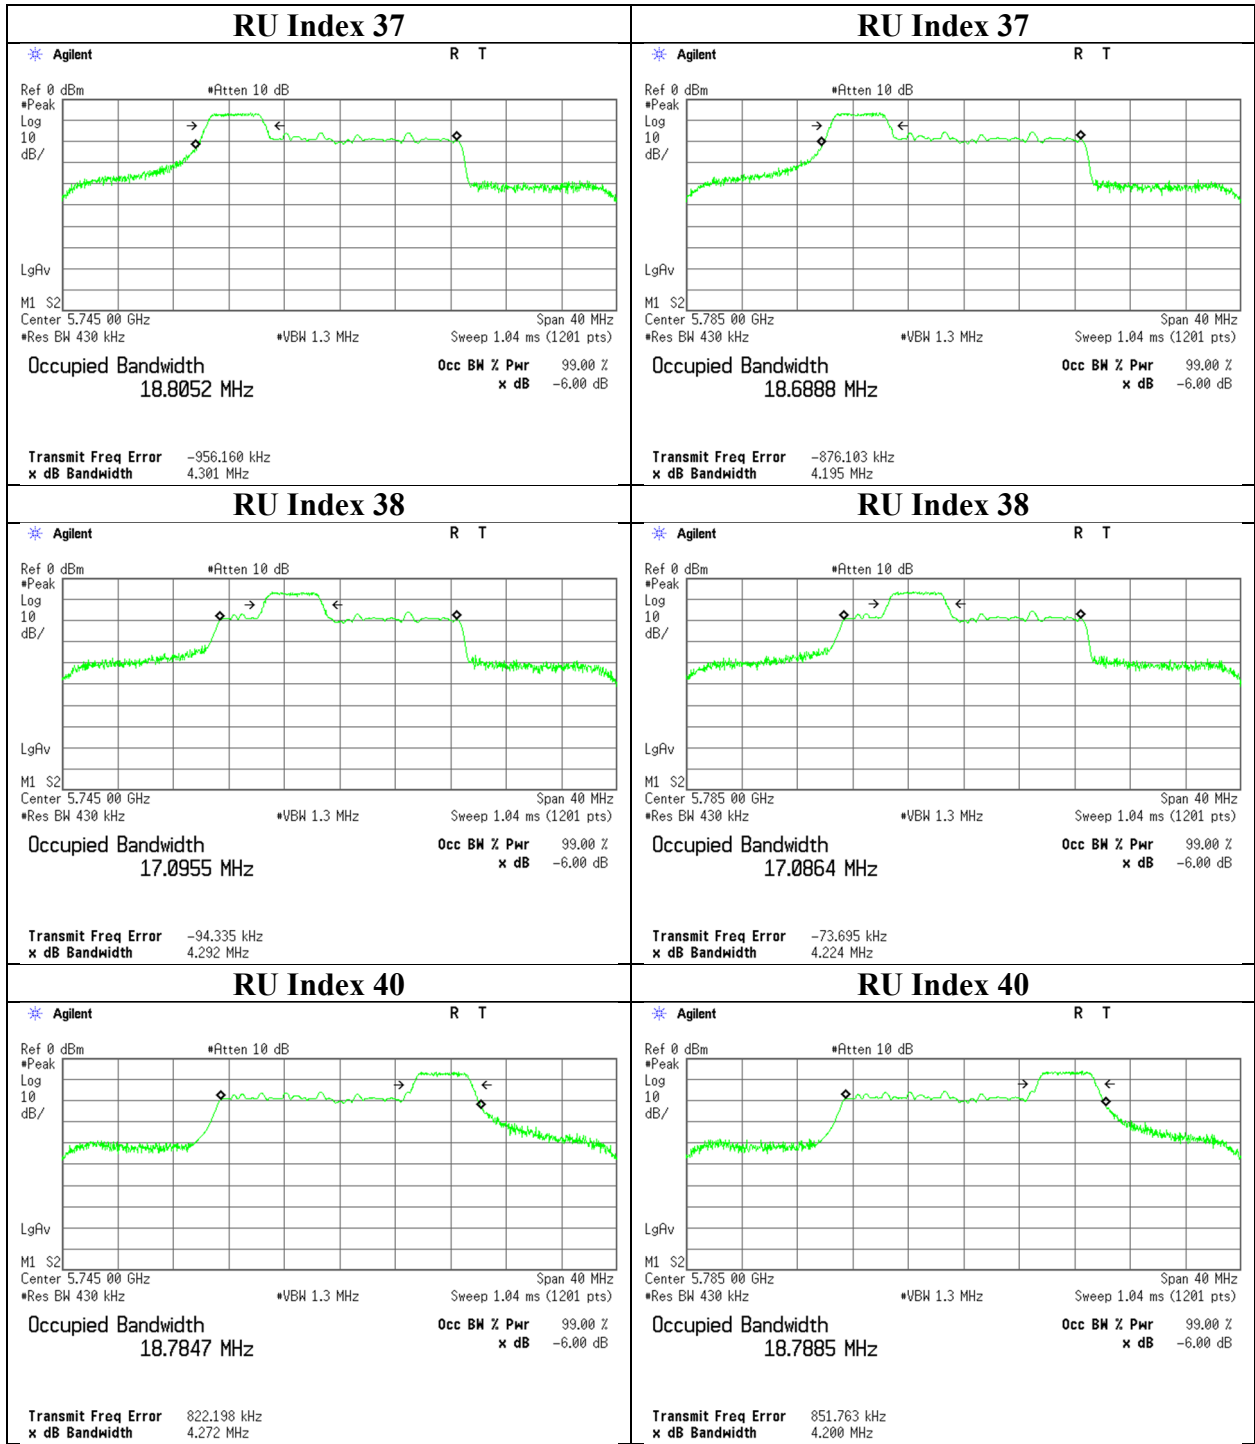

99 % Occupied Bandwidth

11ax-20 (OFDMA) 26-tone RU 5825 MHz

99 % Occupied Bandwidth

11ax-20 (OFDMA)

52-tone RU 5180 MHz

52-tone RU 5220 MHz

99 % Occupied Bandwidth

11ax-20 (OFDMA)

52-tone RU 5240 MHz

52-tone RU 5260 MHz

99 % Occupied Bandwidth

11ax-20 (OFDMA)

52-tone RU 5300 MHz

52-tone RU 5320 MHz

99 % Occupied Bandwidth

11ax-20 (OFDMA)

52-tone RU 5500 MHz

52-tone RU 5580 MHz

99 % Occupied Bandwidth

11ax-20 (OFDMA)

52-tone RU 5700 MHz

52-tone RU 5720 MHz

99 % Occupied Bandwidth

11ax-20 (OFDMA)

52-tone RU 5745 MHz

52-tone RU 5785 MHz

99 % Occupied Bandwidth

11ax-20 (OFDMA) 52-tone RU 5825 MHz

99 % Occupied Bandwidth

11ax-20 (OFDMA)

106-tone RU 5180 MHz

106-tone RU 5220 MHz