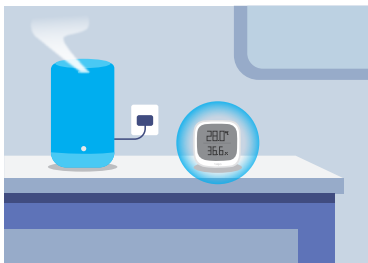

Датчик температуры и влажности   Датчик открытия окон и дверей   Умная кнопка протечки воды   Датчик движения   Умный выключатель управления умным домом   Центр управления умным домом

Автоматическое включение или отключение увлажнителя воздуха, если влажность воздуха ниже или выше заданной.