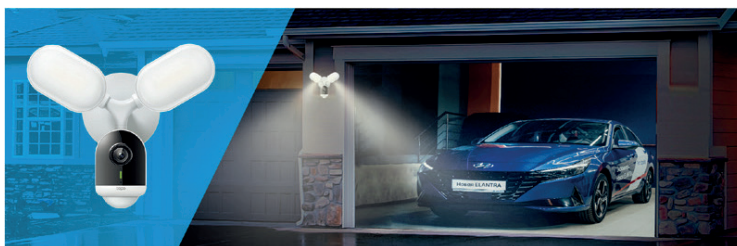

Прожектор высокой яркости

Прожектор с регулируемым углом наклона и яркостью 2800 лм улучшит видимость в ночное время.

► Умные камеры для помещений

Тапо С225

Умная поворотная Wi-Fi камера

- Онлайн-трансляция 2K QHD
- Физическое закрытие объектива
- Звуковая и световая сигнализация
- Двусторонняя аудиосвязь
- Обнаружение людей, животных, машин и необычных звуков
- Цветное ночное видение Starlight
- Умное обнаружение движения
- Карта памяти объемом до 512 ГБ¹

Тапо С125

Скоро

Умная Wi-Fi камера

- Онлайн-трансляция 2K QHD
- Шторка для объектива
- Звуковая и световая сигнализация
- Двусторонняя аудиосвязь
- Обнаружение людей, животных, машин и необычных звуков
- Цветное ночное видение Starlight
- Магнитное основание
- Карта памяти объемом до 512 ГБ¹

¹ Карта microSD приобретается отдельно.