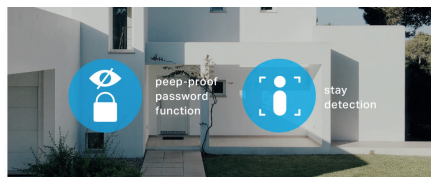

Умный дверной замок

Семь способов разблокировки

Если не сработал один способ, всегда можно воспользоваться оставшимися шестью.

Распознавание лица

Отпечаток пальца

Кнопочная панель

Приложение Таро

Пароль

RFID

Обычный ключ

Распознавание лиц

Позволит быстро отпирать дверь вам и вашим близким.

Ряд технологий безопасности

Полная безопасность благодаря надёжной конструкции личинки замка, плавающему коду, датчику людей и не только.

Высокое разрешение

Разрешение 2K QHD обеспечит кристально чистое изображение.

Двусторонняя аудиосвязь

Встроенные микрофон и динамик позволяют общаться с любым гостем, позвонившим в дверь.

- **Удалённое управление** — подключение дверного замка к мобильному телефону по Wi-Fi или Bluetooth через приложение Таро позволит удалённо запереть и отпереть дверь, а также устанавливать временный пароль где и когда угодно.
- **Автоблокировка и разблокировка** — дверь будет сама отпираться, когда вы возвращаетесь домой, и будет сама заперта при закрытии или по прошествии определённого периода времени.
- **Умные уведомления** — информируют о низком уровне заряда, неверном пароле и попытке взлома.
- **Корпус IP65** — позволит замку работать даже в самых беспощадных погодных условиях.

► Умные дверные звонки, работающие по Wi-Fi

Таро D235 Скоро

Умный дверной звонок с Wi-Fi

- 2К 5 Мп
- До 365 дней автономной работы ¹
- Обнаружение людей, животных и машин
- Соот. сторон — 4:3, угол обзора — 180°
- Обнаружение посылок
- Степень защиты корпуса — IP65