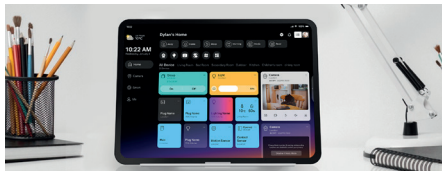

Центр управления умным домом

Центр HomeBase с поддержкой ряда протоколов беспроводной связи позволяет управлять устройствами, вести видеонаблюдение и хранить видеозаписи³.