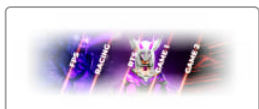

6 Games mode

Passen Sie Ihren Monitor mit einem Tastenklick an Ihr Spiel an. Wechseln Sie zwischen den integrierten Voreinstellungen für FPS-, Renn- oder RTS-Spiele oder legen Sie Ihre eigenen idealen Bedingungen fest und speichern Sie diese. Das AOC Settings KeyPad macht den Wechsel zwischen Profilen oder das Anpassen von Merkmalen schnell und einfach.

Allgemein	
Modellname	AG254FG
EAN	4038986149945
Produktlinie	AOC Gaming
Serie	AGON4
Kanal	B2C
Klassifizierung	Superheld
Abschnitt	Heimanwender, Gaming
Game-Typ	Shooter, eSports, FPS (eSports)
AGON	✓
Veröffentlichungsdatum	09/08/2021
Kontinent	Europa