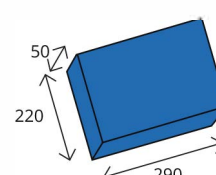

## ZÉPHIR DÉPÔT 801

Avec tiroir vers l'avant.  
En option serrure à clé A2P sur le tiroir.

#### TAILLE MAXI DU COLIS

Avec tiroir vers l'avant ou vers l'arrière

#### TAILLE MAXI DU COLIS

Avec tiroir sur le côté