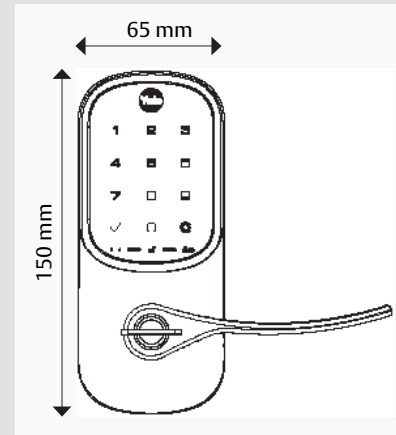

Acabado:

- Níquel Satinado.
- Latón Brillante.
- Bronce Antiguo.

SKU	DESCRIPCIÓN
MX89610	CERRADURA REAL LIVING NS YRL226-NR-619
MX89611	CERRADURA REAL LIVING LB YRL226-NR-605
MX89612	CERRADURA REAL LIVING BA YRL226-NR-0BP

GARANTIA
3 AÑOS

Esquema: