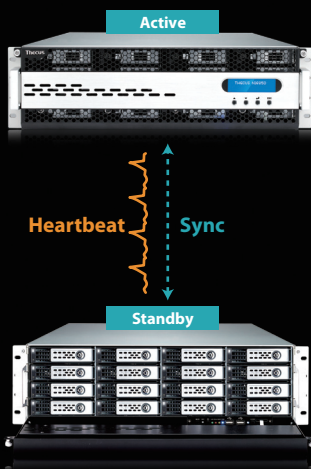

引領科技新風潮

打造全新極速可靠企業級網路儲存設備

NI2910/NI2910SAS/NI6910SAS

	DDR4 ECC RAM 最大可擴充至64GB	10TB 支援 HARD DRIVE	HA 即時備份
--	-----------------------------------	------------------------------	-------------------

--	--	--

高速效能儲存伺服器

- HA 即時備份
- Thecus 系統失效接管
- 7種網路聚合模式
- 支援SATA III 和 SAS 6G

絕佳的大容量擴充

- 菊花鏈式擴充有效增加純存容量
- 完整相容 VMWare 認證
- 儲存擴充功能: 動態容量擴充
- 輕鬆擴展5個額外iSCSI

安全可靠的數據保護

- 隨機附贈Acronis及防毒軟體
- 即時備份
- 安全的遠端VPN
- Dropbox/Amazon S3/ElephantDrive