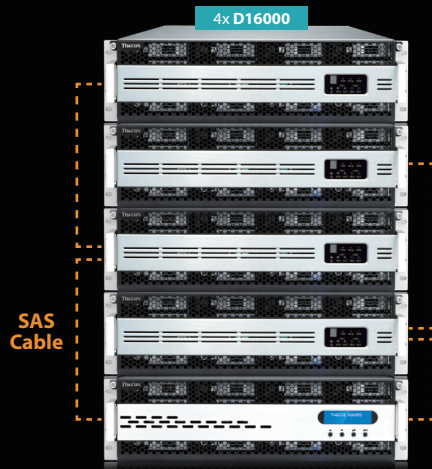

引領科技新風潮

打造全新極速可靠企業級網路儲存設備

NI2910/NI2910SAS/NI6910SAS

	DDR4 ECC RAM 最大可擴充至64GB	10TB 支援 HARD DRIVE	HA 即時備份
--	-----------------------------------	------------------------------	-------------------

--	--	--

高速效能儲存伺服器

- HA 即時備份
- Thecus 系統失效接管
- 7種網路聚合模式
- 支援SATA III 和 SAS 6G

絕佳的大容量擴充

- 菊花鏈式擴充有效增加純存容量
- 完整相容 VMWare 認證
- 儲存擴充功能: 動態容量擴充
- 輕鬆擴展5個額外iSCSI

安全可靠的數據保護

- 隨機附贈Acronis及防毒軟體
- 即時備份
- 安全的遠端VPN
- Dropbox/Amazon S3/ElephantDrive