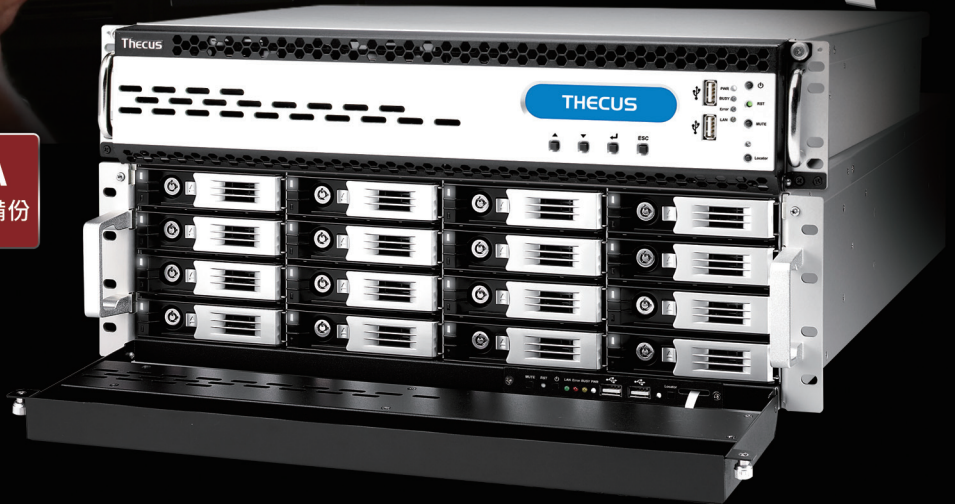

引領科技新風潮

打造全新極速可靠企業級網路儲存設備

NI2910/NI2910SAS/NI6910SAS

	DDR4 ECC RAM 最大可擴充至64GB	10TB 支援 HARD DRIVE	HA 即時備份
--	-----------------------------------	------------------------------	-------------------

--	--	--

高速效能儲存伺服器

- HA 即時備份
- Thecus 系統失效接管
- 7種網路聚合模式
- 支援SATA III 和 SAS 6G

絕佳的大容量擴充

- 菊花鏈式擴充有效增加純存容量
- 完整相容 VMWare 認證
- 儲存擴充功能: 動態容量擴充
- 輕鬆擴展5個額外iSCSI

安全可靠的數據保護

- 隨機附贈Acronis及防毒軟體
- 即時備份
- 安全的遠端VPN
- Dropbox/Amazon S3/ElephantDrive