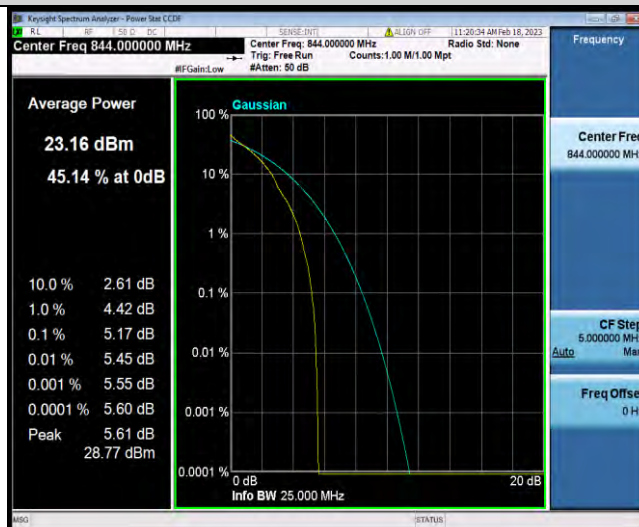

Band5-10MHz-QPSK-20525-1RB#0

BUREAU VERITAS

Test Report No.: W7L-P22120012RF02

Band5-10MHz-QPSK-20525-50RB#0

Band5-10MHz-QPSK-20600-1RB#0

Band5-10MHz-QPSK-20600-50RB#0

BUREAU VERITAS

Test Report No.: W7L-P22120012RF02