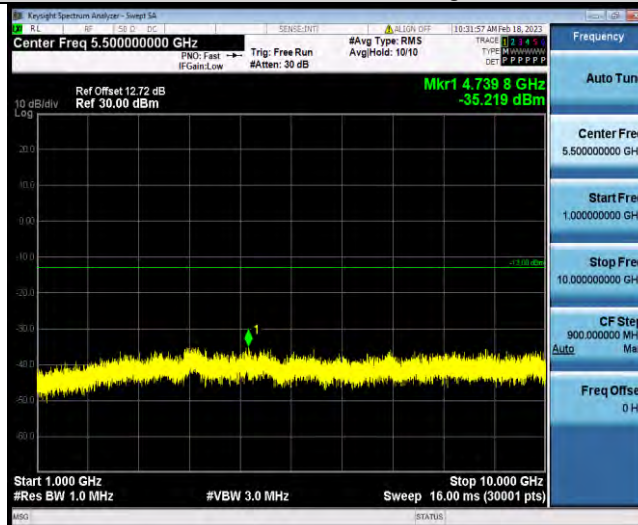

BUREAU VERITAS

Test Report No.: W7L-P22120012RF02

Band5-1.4MHz-QPSK-20525-1RB#0-Range2:1000~10000MHz

Band5-1.4MHz-QPSK-20643-1RB#0-Range1:30~1000MHz

Band5-1.4MHz-QPSK-20643-1RB#0-Range2:1000~10000MHz

Band5-3MHz-QPSK-20415-1RB#0-Range1:30~1000MHz