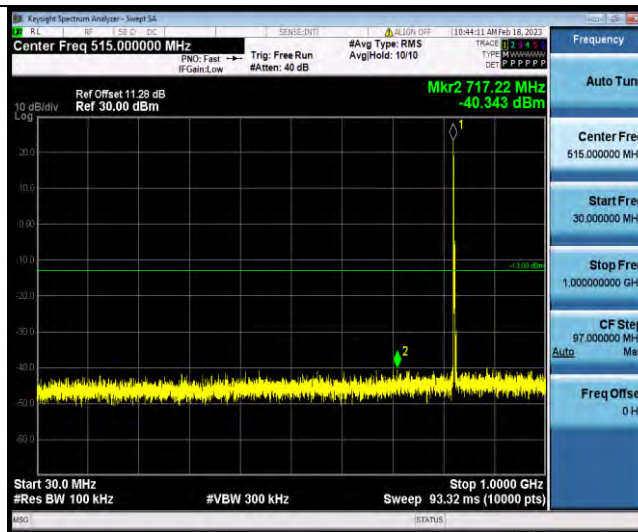

BUREAU VERITAS

Test Report No.: W7L-P22120012RF02

Band5-3MHz-QPSK-20415-1RB#0-Range2:1000~10000MHz