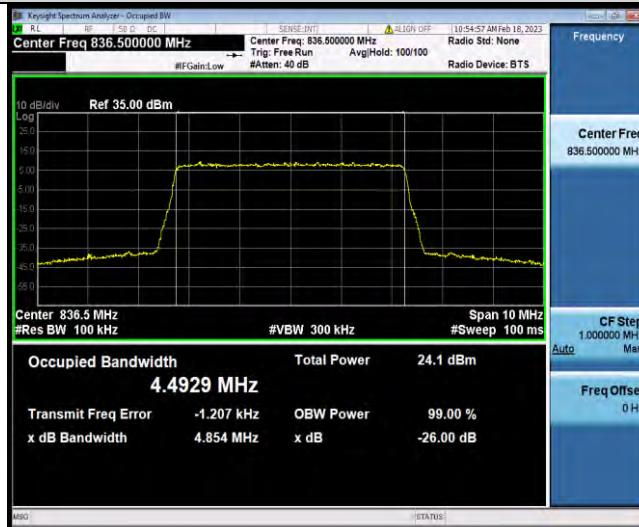

Band5-3MHz-16QAM-20525-15RB#0

Band5-3MHz-16QAM-20635-15RB#0

BUREAU VERITAS

Test Report No.: W7L-P22120012RF02

Band5-5MHz-QPSK-20425-25RB#0

Band5-5MHz-QPSK-20525-25RB#0

Band5-5MHz-QPSK-20625-25RB#0

BUREAU VERITAS