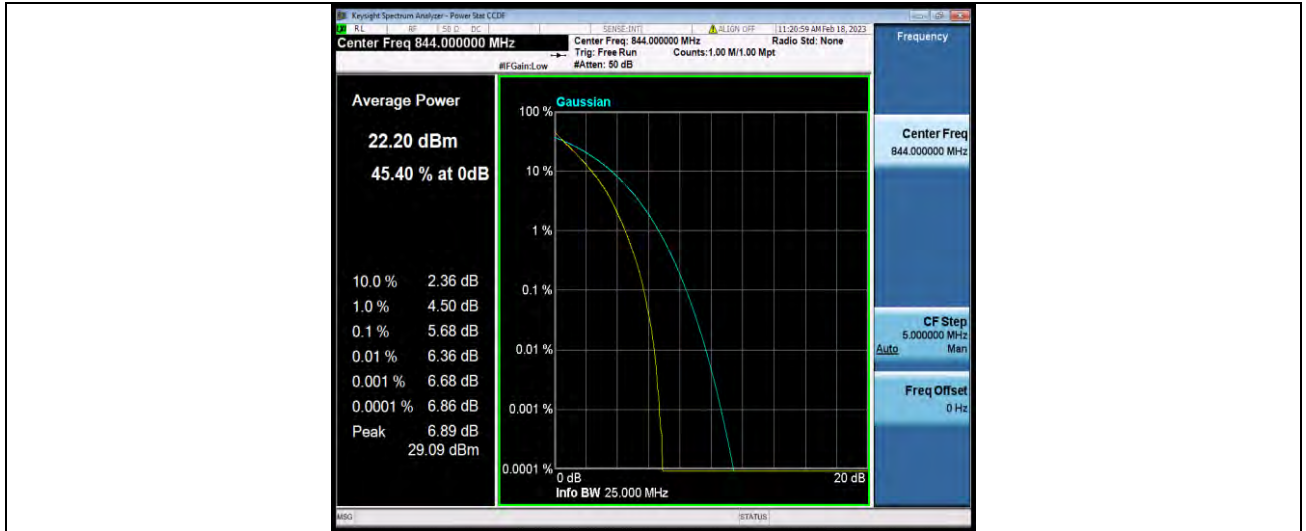

Band5-10MHz-QPSK-20525-1RB#0

BUREAU VERITAS

Test Report No.: W7L-P22120012RF02

Band5-10MHz-QPSK-20525-50RB#0

Band5-10MHz-QPSK-20600-1RB#0

Band5-10MHz-QPSK-20600-50RB#0

BUREAU VERITAS

Test Report No.: W7L-P22120012RF02