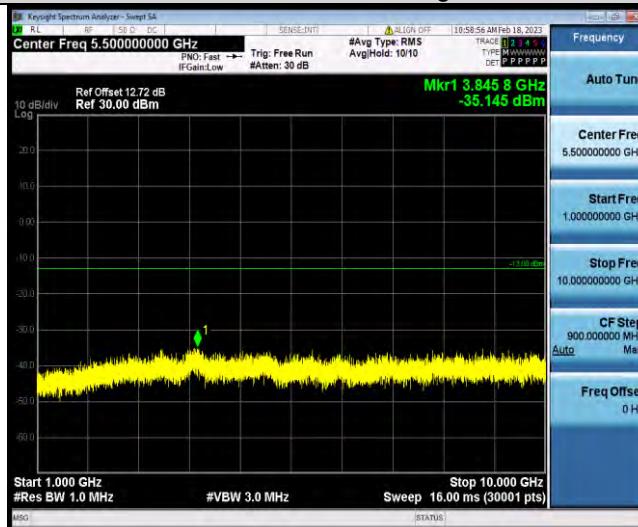

Band5-10MHz-QPSK-20450-1RB#0-Range1:30~1000MHz