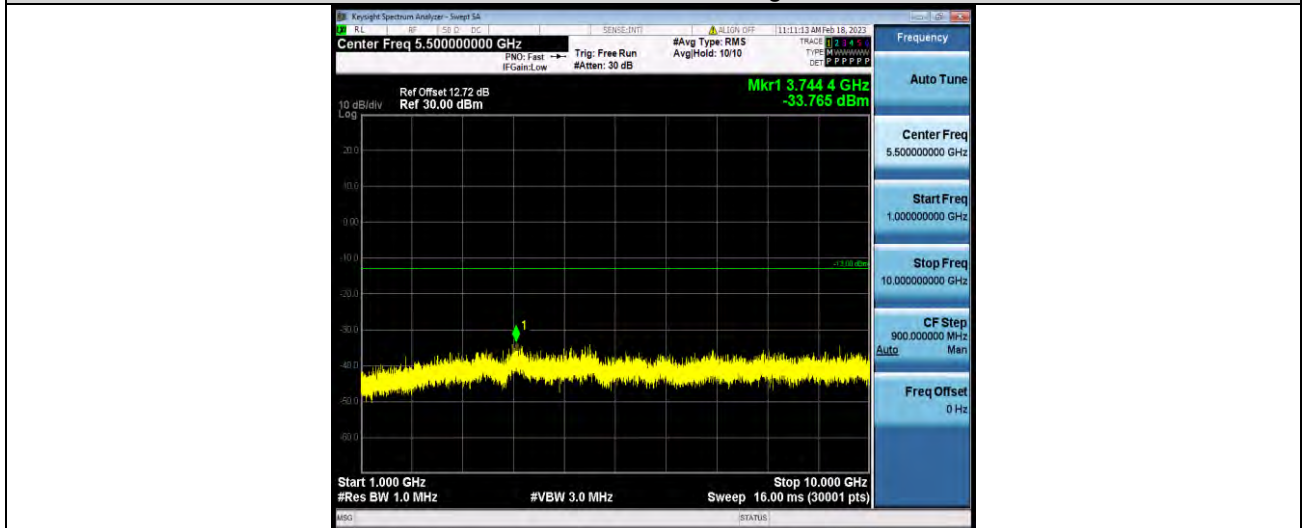

Band5-5MHz-QPSK-20625-1RB#0-Range2:1000~1000MHz

Band5-10MHz-QPSK-20450-1RB#0-Range1:30~1000MHz

BUREAU VERITAS

Test Report No.: W7L-P22120012RF02

Band5-10MHz-QPSK-20450-1RB#0-Range2:1000~10000MHz

Band5-10MHz-QPSK-20525-1RB#0-Range1:30~1000MHz