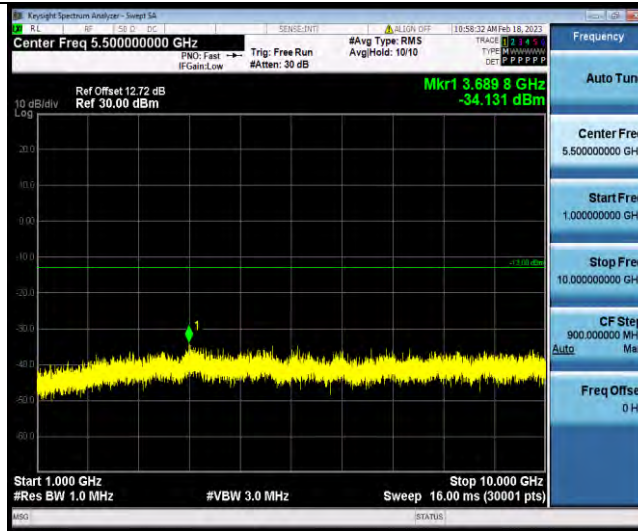

Band5-5MHz-QPSK-20425-1RB#0-Range2:1000~10000MHz

Band5-5MHz-QPSK-20525-1RB#0-Range1:30~1000MHz

Band5-5MHz-QPSK-20525-1RB#0-Range2:1000~10000MHz

BUREAU VERITAS

Test Report No.: W7L-P22120012RF02

Band5-5MHz-QPSK-20625-1RB#0-Range1:30~1000MHz