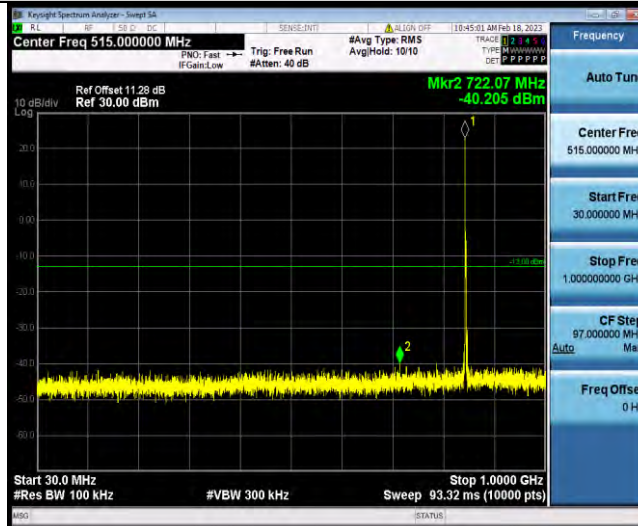

Band5-3MHz-QPSK-20635-1RB#0-Range2:1000~10000MHz