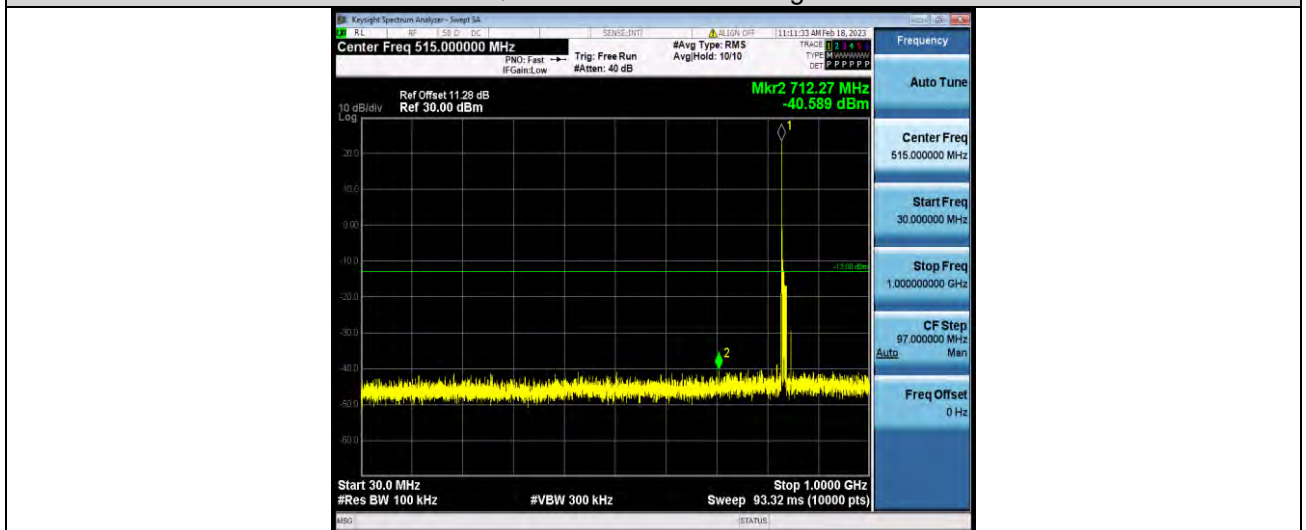

Band5-5MHz-QPSK-20625-1RB#0-Range2:1000~1000MHz

Band5-10MHz-QPSK-20450-1RB#0-Range1:30~1000MHz

BUREAU VERITAS

Test Report No.: W7L-P22120012RF02

Band5-10MHz-QPSK-20450-1RB#0-Range2:1000~10000MHz

Band5-10MHz-QPSK-20525-1RB#0-Range1:30~1000MHz