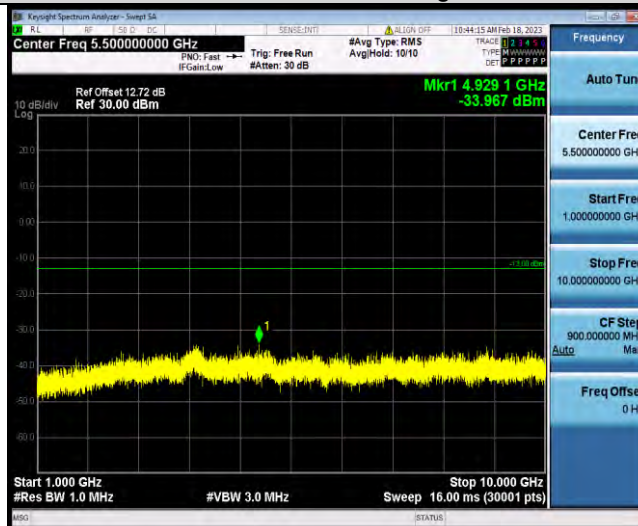

Band5-3MHz-QPSK-20525-1RB#0-Range1:30~1000MHz