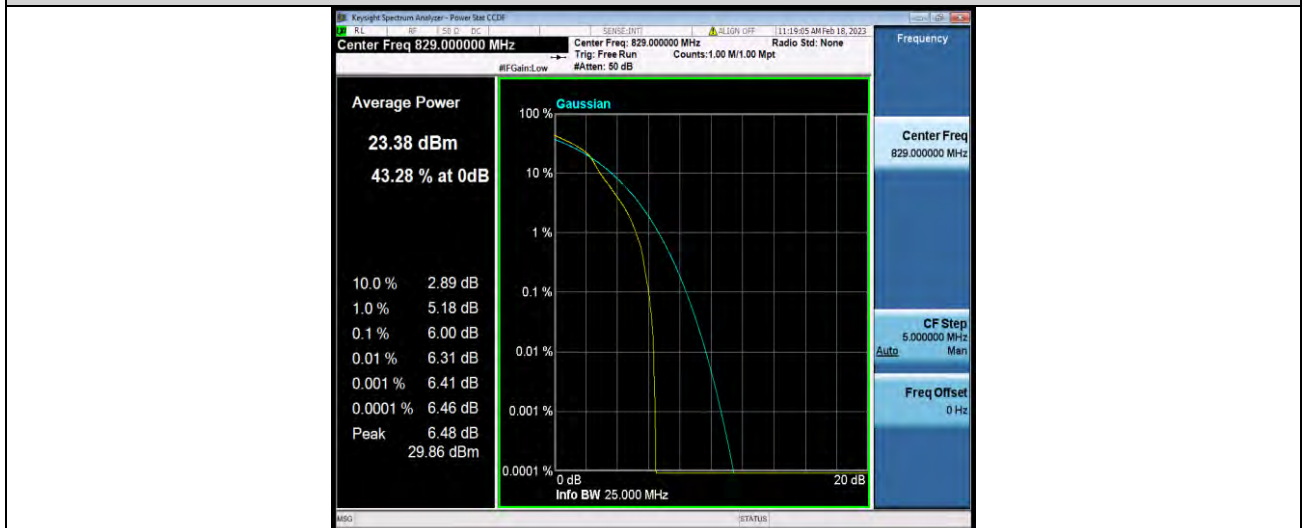

Band5-10MHz-16QAM-20450-50RB#0