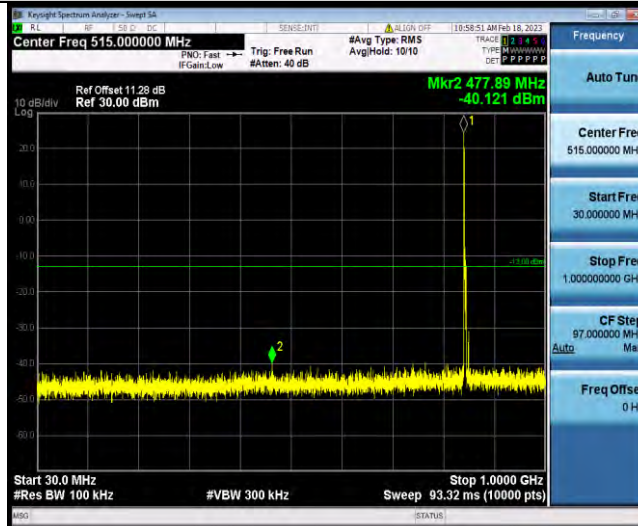

Band5-5MHz-QPSK-20425-1RB#0-Range2:1000~10000MHz

Band5-5MHz-QPSK-20525-1RB#0-Range1:30~1000MHz

Band5-5MHz-QPSK-20525-1RB#0-Range2:1000~10000MHz

BUREAU VERITAS

Test Report No.: W7L-P22120012RF02

Band5-5MHz-QPSK-20625-1RB#0-Range1:30~1000MHz