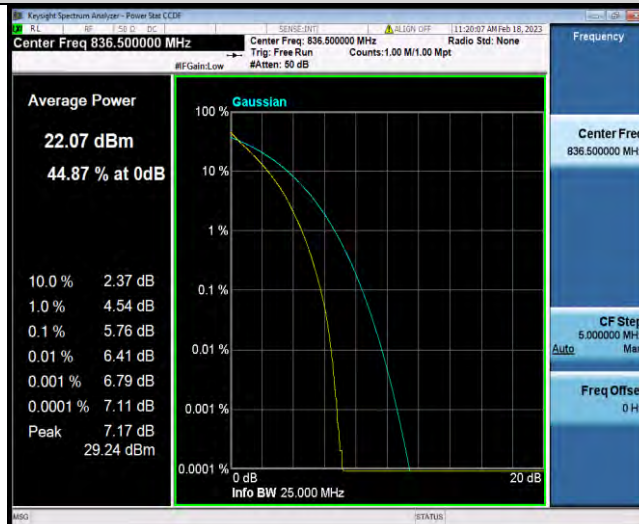

Band5-10MHz-QPSK-20525-1RB#0

BUREAU VERITAS

Test Report No.: W7L-P22120012RF02

Band5-10MHz-QPSK-20525-50RB#0

Band5-10MHz-QPSK-20600-1RB#0

Band5-10MHz-QPSK-20600-50RB#0

BUREAU VERITAS

Test Report No.: W7L-P22120012RF02