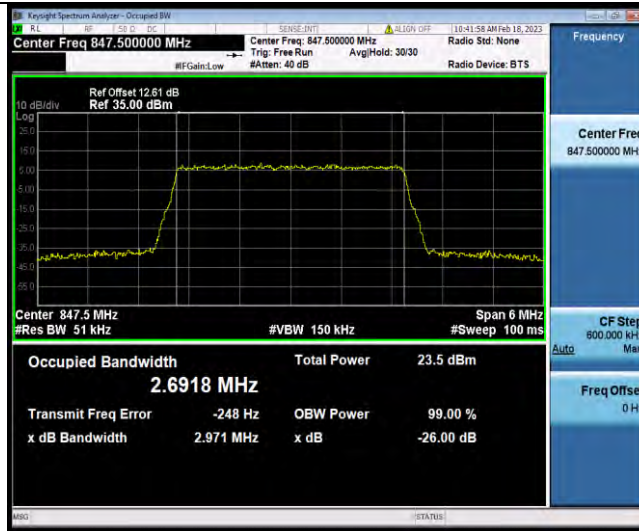

Band5-3MHz-16QAM-20525-15RB#0

Band5-3MHz-16QAM-20635-15RB#0

BUREAU VERITAS

Test Report No.: W7L-P22120012RF02

Band5-5MHz-QPSK-20425-25RB#0

Band5-5MHz-QPSK-20525-25RB#0

Band5-5MHz-QPSK-20625-25RB#0

BUREAU VERITAS