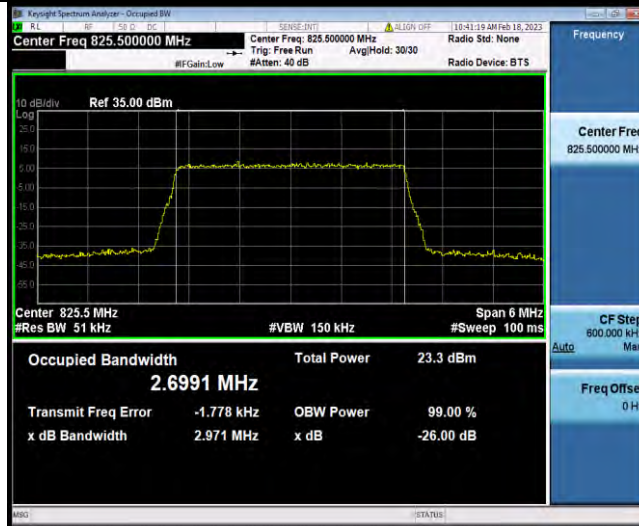

BUREAU VERITAS

Test Report No.: W7L-P22120012RF02

Band5-3MHz-QPSK-20415-15RB#0

Band5-3MHz-QPSK-20525-15RB#0

Band5-3MHz-QPSK-20635-15RB#0

BUREAU VERITAS

Test Report No.: W7L-P22120012RF02

Band5-3MHz-16QAM-20415-15RB#0