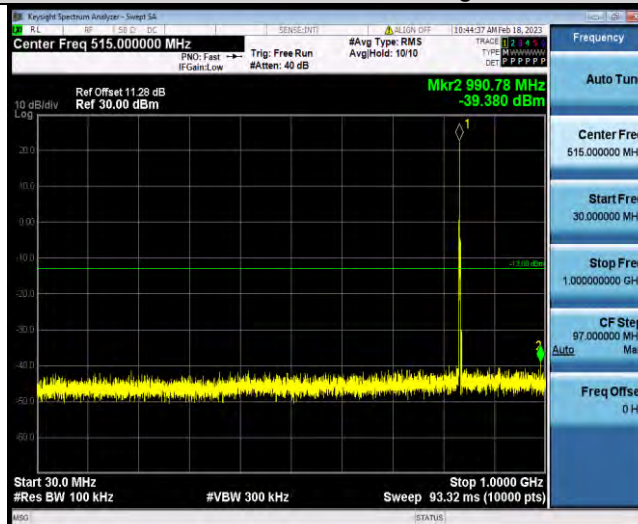

BUREAU VERITAS

Test Report No.: W7L-P22120012RF02

Band5-3MHz-QPSK-20415-1RB#0-Range2:1000~10000MHz

Band5-3MHz-QPSK-20525-1RB#0-Range1:30~1000MHz

Band5-3MHz-QPSK-20525-1RB#0-Range2:1000~10000MHz

BUREAU VERITAS