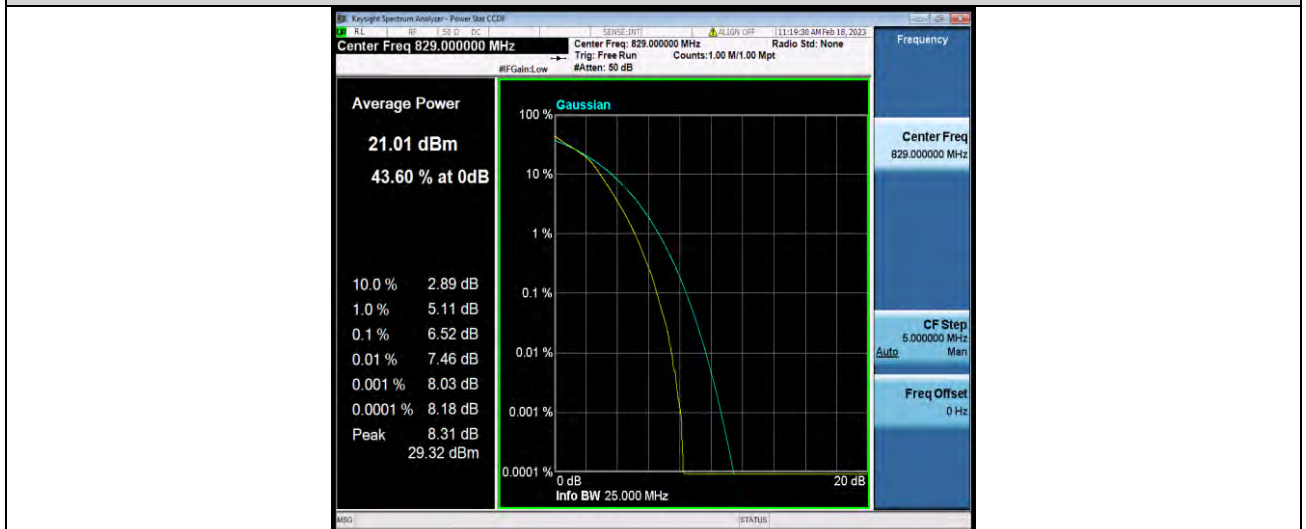

Band5-10MHz-16QAM-20525-1RB#0