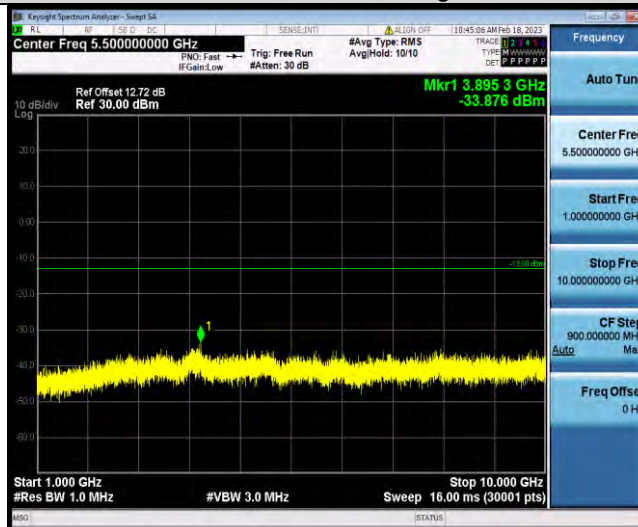

Band5-5MHz-QPSK-20425-1RB#0-Range1:30~1000MHz