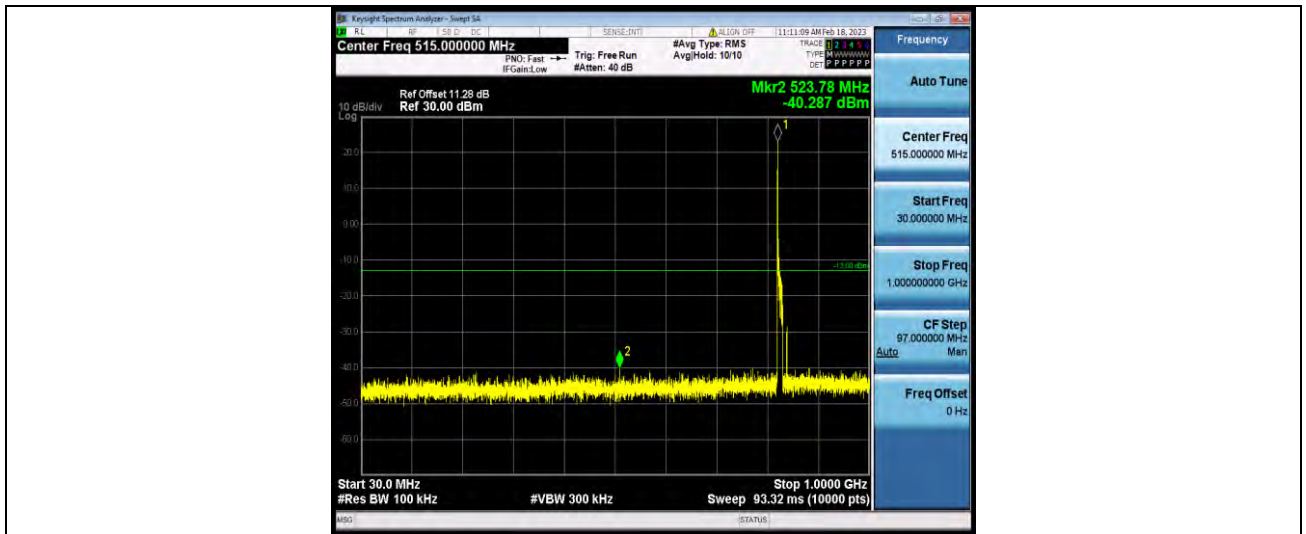

Band5-5MHz-QPSK-20625-1RB#0-Range2:1000~1000MHz

Band5-10MHz-QPSK-20450-1RB#0-Range1:30~1000MHz

BUREAU VERITAS

Test Report No.: W7L-P22120012RF02

Band5-10MHz-QPSK-20450-1RB#0-Range2:1000~10000MHz

Band5-10MHz-QPSK-20525-1RB#0-Range1:30~1000MHz