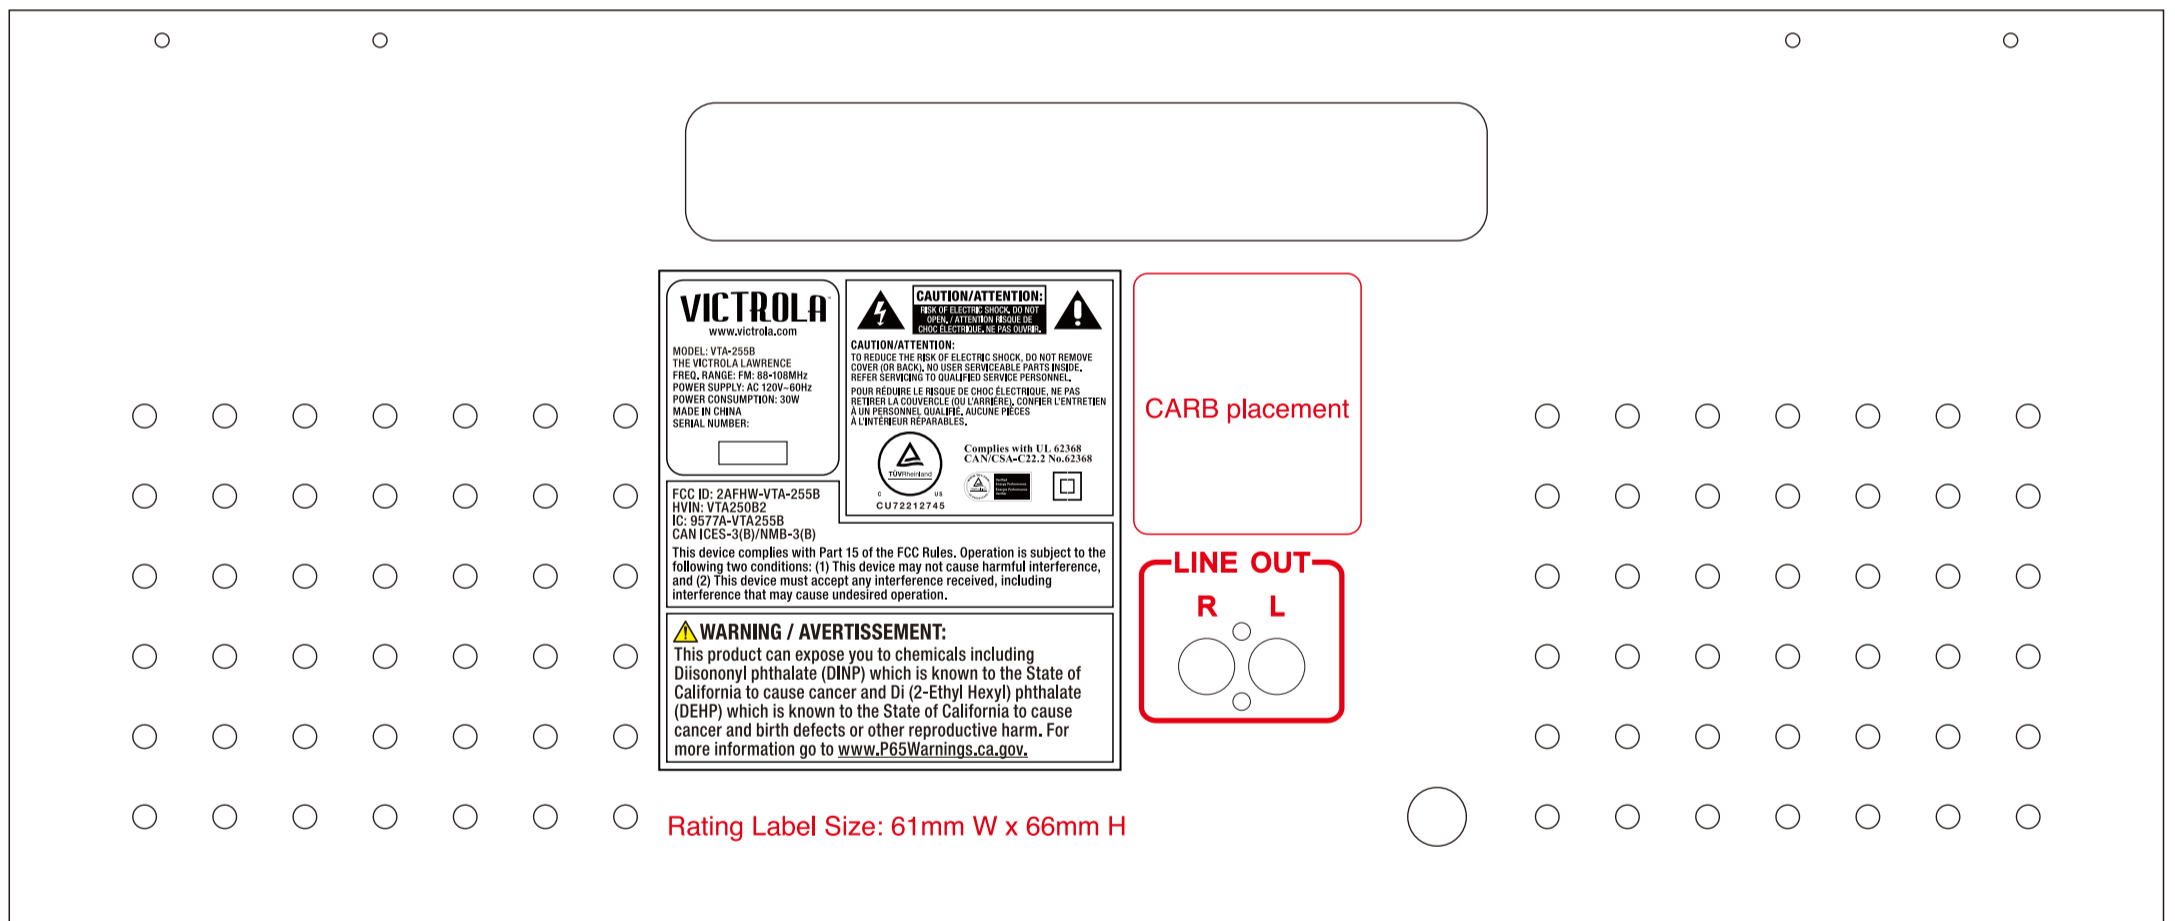

# 21051-VTA-255B-MAH(TT37) 背板铭牌贴纸

Rating Label Size: 61mm W x 66mm H

## 背板铭牌贴纸示意图

Rating Label Size: 61mm W x 66mm H

	机型: TT37	编号: 21051-VTA-255B-MAH-MP1	版本: C 日期: 21-7-29
	设计:	审核:	批准: