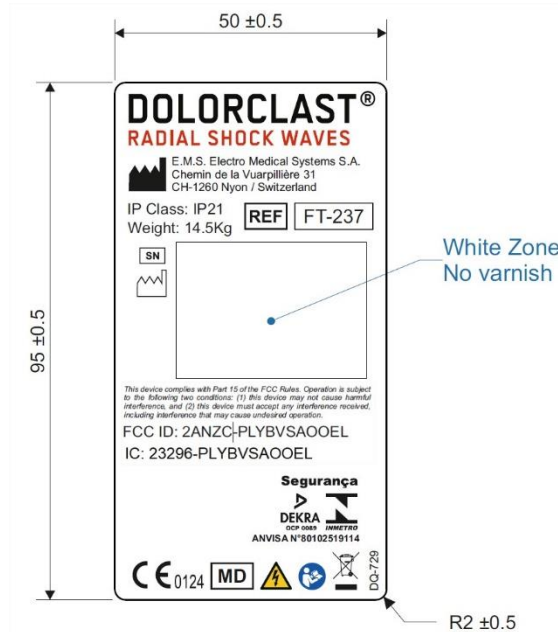

**LCIE SUD EST**  
Laboratoire de Moirans  
Z.I. Centr'Alp  
170, Rue de Chatagnon  
38430 MOIRANS - FRANCE

**PRODUCT LABELING**

**FCCID: 2ANZC-PLYBVSAOOEL**

**LCIE SUD EST**  
Laboratoire de Moirans  
Z.I. Centr'Alp  
170, Rue de Chatagnon  
38430 MOIRANS - FRANCE

Position Label