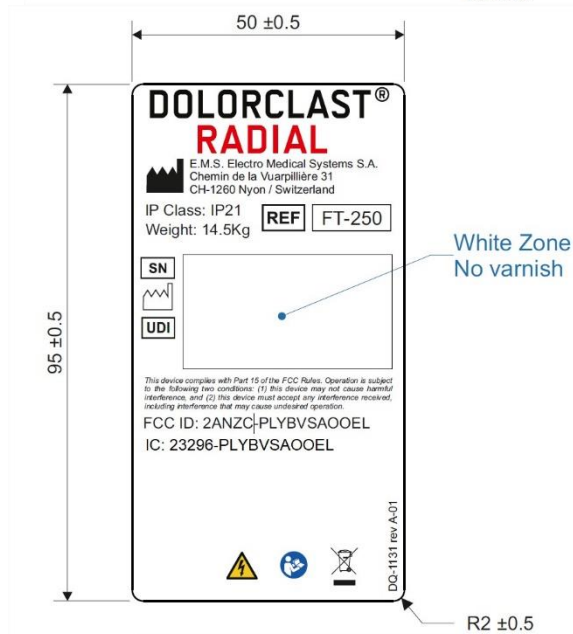

**LCIE SUD EST**  
Laboratoire de Moirans  
Z.I. Centr'Alp  
170, Rue de Chatagnon  
38430 MOIRANS - FRANCE

**PRODUCT LABELING**

**FCCID: 2ANZC-PLYBVSAOOEL**

**LCIE SUD EST**  
Laboratoire de Moirans  
Z.I. Centr'Alp  
170, Rue de Chatagnon  
38430 MOIRANS - FRANCE

Position Label